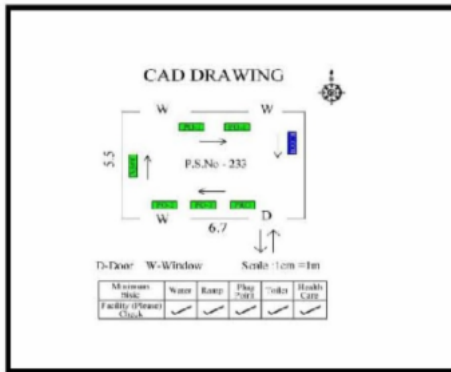

Google Map View

Polling Station Building Front View

Polling Station Front View

Cad View

Key MAP View

1 பெயர் : சுந்திரா கணவர் பெயர் : மோகன் வீட்டு எண் : 2-248 வயது : 30 பாலினம் : பெண் Photo is available	IYE1000215	2 பெயர் : சாந்தி கணவர் பெயர் : தங்கவேல் -- வீட்டு எண் : 2-391 வயது : 39 பாலினம் : பெண் Photo is available	IYE1000207	3 பெயர் : சுரேஷ் தந்தை பெயர் : தனராஜ் வீட்டு எண் : 5/198 வயது : 43 பாலினம் : ஆண் Photo is available	IYE1427764
4 பெயர் : கலைச்செல்வன் தந்தை பெயர் : முருகேசன் வீட்டு எண் : 5/271, புதுப்பேட்டை வயது : 48 பாலினம் : ஆண் Photo is available	GMV1852078	5 பெயர் : பூவரசி கணவர் பெயர் : கலை செல்வன் வீட்டு எண் : 5/271, புதுப்பேட்டை வயது : 39 பாலினம் : பெண் Photo is available	IYE2244358	6 பெயர் : பழனிசாமி ப ச தந்தை பெயர் : சந்திரசேகர் வீட்டு எண் : 5/299 வயது : 38 பாலினம் : ஆண் Photo is available	IYE2438372
7 பெயர் : ராஜேந்திரன் தந்தை பெயர் : சின்னப்பன் வீட்டு எண் : 7-496 வயது : 54 பாலினம் : ஆண் Photo is available	IYE0753640	8 பெயர் : ஜோதி கணவர் பெயர் : ராஜேந்திரன் வீட்டு எண் : 7-496 வயது : 53 பாலினம் : பெண் Photo is available	IYE0754085	9 பெயர் : ரங்கநாயகி ரங்கநாதன் கணவர் பெயர் : கௌதமராஜ் வீட்டு எண் : 8/5 வயது : 30 பாலினம் : பெண் Photo is available	YAK1268697
10 பெயர் : தங்கம்மாள் கணவர் பெயர் : சின்னண்ணன் வீட்டு எண் : 8/200-358/4 வயது : 62 பாலினம் : பெண் Photo is available	IYE2149227	11 பெயர் : சின்னண்ணன் தந்தை பெயர் : பெரியண்ணன் வீட்டு எண் : 8/200ஏ வயது : 65 பாலினம் : ஆண் Photo is available	IYE2178739	12 பெயர் : வடிவேல் தந்தை பெயர் : கூத்தப்பன் வீட்டு எண் : 11-58 வயது : 37 பாலினம் : ஆண் Photo is available	IYE0753657
13 பெயர் : லோகநாதன் தந்தை பெயர் : செல்லப்ப நாடார் வீட்டு எண் : 22 வயது : 56 பாலினம் : ஆண் Photo is available	IYE0439356	14 பெயர் : ராதா கணவர் பெயர் : லோகநாதன் வீட்டு எண் : 22 வயது : 48 பாலினம் : பெண் Photo is available	BDW1933928	15 பெயர் : ஜவஹர் கா லோ தந்தை பெயர் : லோகநாதன் செ வீட்டு எண் : 22 வயது : 21 பாலினம் : ஆண் Photo is available	IYE2432540
16 பெயர் : மல்லிகா கணவர் பெயர் : ராஜேந்திரன் வீட்டு எண் : 44 வயது : 50 பாலினம் : பெண் Photo is available	IYE1984483	# 17 பெயர் : வெங்கடேசன் தந்தை பெயர் : இக்கன் வீட்டு எண் : 76A வயது : 54 பாலினம் : ஆண் Photo is available	BDW3317427	18 பெயர் : சேகர் தந்தை பெயர் : ஆனந்தி வீட்டு எண் : 78 வயது : 45 பாலினம் : ஆண் Photo is available	IYE1052521
19 பெயர் : சோமு தந்தை பெயர் : குப்புசாமி வீட்டு எண் : 79 வயது : 53 பாலினம் : ஆண் Photo is available	IYE0753780	20 பெயர் : அம்மினி கணவர் பெயர் : சோமு வீட்டு எண் : 79 வயது : 45 பாலினம் : பெண் Photo is available	IYE0753947	21 பெயர் : கோவிந்தன் தந்தை பெயர் : கந்தசாமி வீட்டு எண் : 88 வயது : 69 பாலினம் : ஆண் Photo is available	BDW3230968
22 பெயர் : வள்ளி கணவர் பெயர் : சின்னபையன் வீட்டு எண் : 114 வயது : 53 பாலினம் : பெண் Photo is available	IYE2495588	23 பெயர் : தாமோதரன் தந்தை பெயர் : சீனிவாசன் வீட்டு எண் : 196 வயது : 19 பாலினம் : ஆண் Photo is available	IYE2497048	24 பெயர் : மணிகண்டன் தந்தை பெயர் : ராஜீ வீட்டு எண் : 222 வயது : 37 பாலினம் : ஆண் Photo is available	IYE2496834
25 பெயர் : விக்னேஷ் ஆ தாயின் பெயர் : திலகா ஆ வீட்டு எண் : 232/5 வயது : 23 பாலினம் : ஆண் Photo is available	IYE2419638	26 பெயர் : செவ்வந்தி கணவர் பெயர் : பெருமாள் வீட்டு எண் : 237 வயது : 59 பாலினம் : பெண் Photo is available	IYE0753798	27 பெயர் : ஆனந்தராஜ் தந்தை பெயர் : மோகன் வீட்டு எண் : 255சி வயது : 40 பாலினம் : ஆண் Photo is available	BDW1894427
28 பெயர் : மணிகண்டன் தந்தை பெயர் : குணசேகரன் வீட்டு எண் : 272 வயது : 38 பாலினம் : ஆண் Photo is available	BDW3350121	29 பெயர் : ஜோதி கணவர் பெயர் : முருகேசன் வீட்டு எண் : 281 வயது : 40 பாலினம் : பெண் Photo is available	IYE1511997	30 பெயர் : ஆறுமுகம் தந்தை பெயர் : செங்கோடநாடார் வீட்டு எண் : 296 வயது : 56 பாலினம் : ஆண் Photo is available	BDW3350139