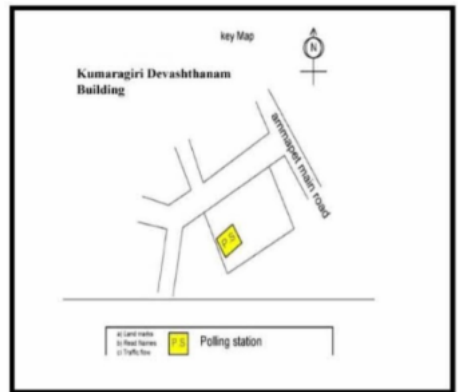

Google Map View

Polling Station Building Front View

Polling Station Front View

Cad View

Key MAP View

1 பெயர் : சுந்திரா கணவர் பெயர் : மோகன் வீட்டு எண் : 2-248 வயது : 30 பாலினம் : பெண் Photo is available	IYE1000215	2 பெயர் : சாந்தி கணவர் பெயர் : தங்கவேல் -- வீட்டு எண் : 2-391 வயது : 39 பாலினம் : பெண் Photo is available	IYE1000207	3 பெயர் : சுரேஷ் தந்தை பெயர் : தனராஜ் வீட்டு எண் : 5/198 வயது : 43 பாலினம் : ஆண் Photo is available	IYE1427764
4 பெயர் : கலைச்செல்வன் தந்தை பெயர் : முருகேசன் வீட்டு எண் : 5/271, புதுப்பேட்டை வயது : 48 பாலினம் : ஆண் Photo is available	GMV1852078	5 பெயர் : பூவரசி கணவர் பெயர் : கலை செல்வன் வீட்டு எண் : 5/271, புதுப்பேட்டை வயது : 39 பாலினம் : பெண் Photo is available	IYE2244358	6 பெயர் : பழனிசாமி ப ச தந்தை பெயர் : சந்திரசேகர் வீட்டு எண் : 5/299 வயது : 38 பாலினம் : ஆண் Photo is available	IYE2438372
7 பெயர் : ராஜேந்திரன் தந்தை பெயர் : சின்னப்பன் வீட்டு எண் : 7-496 வயது : 54 பாலினம் : ஆண் Photo is available	IYE0753640	8 பெயர் : ஜோதி கணவர் பெயர் : ராஜேந்திரன் வீட்டு எண் : 7-496 வயது : 53 பாலினம் : பெண் Photo is available	IYE0754085	9 பெயர் : ரங்கநாயகி ரங்கநாதன் கணவர் பெயர் : கௌதமராஜ் வீட்டு எண் : 8/5 வயது : 30 பாலினம் : பெண் Photo is available	YAK1268697
10 பெயர் : தங்கம்மாள் கணவர் பெயர் : சின்னண்ணன் வீட்டு எண் : 8/200-358/4 வயது : 62 பாலினம் : பெண் Photo is available	IYE2149227	11 பெயர் : சின்னண்ணன் தந்தை பெயர் : பெரியண்ணன் வீட்டு எண் : 8/200ஏ வயது : 65 பாலினம் : ஆண் Photo is available	IYE2178739	12 பெயர் : வடிவேல் தந்தை பெயர் : கூத்தப்பன் வீட்டு எண் : 11-58 வயது : 37 பாலினம் : ஆண் Photo is available	IYE0753657
13 பெயர் : லோகநாதன் தந்தை பெயர் : செல்லப்ப நாடார் வீட்டு எண் : 22 வயது : 56 பாலினம் : ஆண் Photo is available	IYE0439356	14 பெயர் : ராதா கணவர் பெயர் : லோகநாதன் வீட்டு எண் : 22 வயது : 48 பாலினம் : பெண் Photo is available	BDW1933928	15 பெயர் : ஜவஹர் கா லோ தந்தை பெயர் : லோகநாதன் செ வீட்டு எண் : 22 வயது : 21 பாலினம் : ஆண் Photo is available	IYE2432540
16 பெயர் : மல்லிகா கணவர் பெயர் : ராஜேந்திரன் வீட்டு எண் : 44 வயது : 50 பாலினம் : பெண் Photo is available	IYE1984483	# 17 பெயர் : வெங்கடேசன் தந்தை பெயர் : இக்கன் வீட்டு எண் : 76A வயது : 54 பாலினம் : ஆண் Photo is available	BDW3317427	18 பெயர் : சேகர் தந்தை பெயர் : ஆனந்தி வீட்டு எண் : 78 வயது : 45 பாலினம் : ஆண் Photo is available	IYE1052521
19 பெயர் : சோமு தந்தை பெயர் : குப்புசாமி வீட்டு எண் : 79 வயது : 53 பாலினம் : ஆண் Photo is available	IYE0753780	20 பெயர் : அம்மினி கணவர் பெயர் : சோமு வீட்டு எண் : 79 வயது : 45 பாலினம் : பெண் Photo is available	IYE0753947	21 பெயர் : கோவிந்தன் தந்தை பெயர் : கந்தசாமி வீட்டு எண் : 88 வயது : 69 பாலினம் : ஆண் Photo is available	BDW3230968
22 பெயர் : வள்ளி கணவர் பெயர் : சின்னபையன் வீட்டு எண் : 114 வயது : 53 பாலினம் : பெண் Photo is available	IYE2495588	23 பெயர் : தாமோதரன் தந்தை பெயர் : சீனிவாசன் வீட்டு எண் : 196 வயது : 19 பாலினம் : ஆண் Photo is available	IYE2497048	24 பெயர் : மணிகண்டன் தந்தை பெயர் : ராஜீ வீட்டு எண் : 222 வயது : 37 பாலினம் : ஆண் Photo is available	IYE2496834
25 பெயர் : விக்னேஷ் ஆ தாயின் பெயர் : திலகா ஆ வீட்டு எண் : 232/5 வயது : 23 பாலினம் : ஆண் Photo is available	IYE2419638	26 பெயர் : செவ்வந்தி கணவர் பெயர் : பெருமாள் வீட்டு எண் : 237 வயது : 59 பாலினம் : பெண் Photo is available	IYE0753798	27 பெயர் : ஆனந்தராஜ் தந்தை பெயர் : மோகன் வீட்டு எண் : 255சி வயது : 40 பாலினம் : ஆண் Photo is available	BDW1894427
28 பெயர் : மணிகண்டன் தந்தை பெயர் : குணசேகரன் வீட்டு எண் : 272 வயது : 38 பாலினம் : ஆண் Photo is available	BDW3350121	29 பெயர் : ஜோதி கணவர் பெயர் : முருகேசன் வீட்டு எண் : 281 வயது : 40 பாலினம் : பெண் Photo is available	IYE1511997	30 பெயர் : ஆறுமுகம் தந்தை பெயர் : செங்கோடநாடார் வீட்டு எண் : 296 வயது : 56 பாலினம் : ஆண் Photo is available	BDW3350139