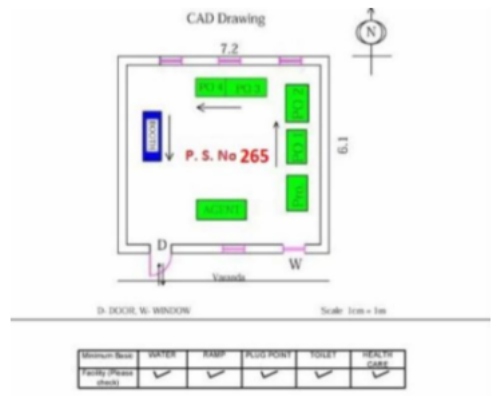

Key MAP View