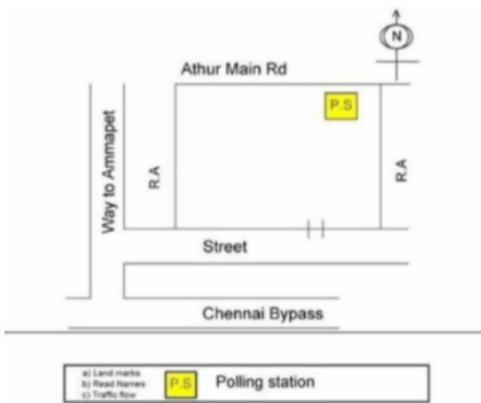

Google Map View

Polling Station Building Front View

Polling Station Front View

Cad View

Key MAP View

1 பெயர் : முருகேசன் தந்தை பெயர்: கந்தசாமி வீட்டு எண் : 1 வயது : 65 பாலினம் : ஆண்	GMV1305705 Photo is available	2 பெயர் : பாலகிருஷ்ணன் தந்தை பெயர்: சக்திவேல் வீட்டு எண் : 1-76-133 வயது : 27 பாலினம் : ஆண்	IYE1394972 Photo is available	3 பெயர் : கிருஷ்ணமூர்த்தி தந்தை பெயர்: சுப்ரமணி வீட்டு எண் : 1-148 வயது : 41 பாலினம் : ஆண்	IYE0587675 Photo is available
4 பெயர் : கண்ணன் தந்தை பெயர்: கணேசன் வீட்டு எண் : 2 வயது : 55 பாலினம் : ஆண்	IYE1991264 Photo is available	5 பெயர் : ஜெகன் தந்தை பெயர்: கண்ணன் வீட்டு எண் : 2/10-2 வயது : 27 பாலினம் : ஆண்	IYE1454123 Photo is available	6 பெயர் : தீபன்ராஜ் தந்தை பெயர்: மனோகரன் வீட்டு எண் : 2/277 வயது : 34 பாலினம் : ஆண்	IYE2364529 Photo is available
7 பெயர் : கார்த்திக் தந்தை பெயர்: முத்துச்சாமி வீட்டு எண் : 3 வயது : 37 பாலினம் : ஆண்	IYE0755595 Photo is available	8 பெயர் : கலை ஜெ தந்தை பெயர்: ஜெயசந்திரன் வீட்டு எண் : 3/135சி வயது : 19 பாலினம் : பெண்	IYE2512358 Photo is available	9 பெயர் : சின்னப்பொன்னு கணவர் பெயர்: பெரியசாமி வீட்டு எண் : 4 வயது : 68 பாலினம் : பெண்	IYE1991272 Photo is available
10 பெயர் : பிரபாகரன் தந்தை பெயர்: பெரியசாமி வீட்டு எண் : 4 வயது : 41 பாலினம் : ஆண்	BDW1927920 Photo is available	11 பெயர் : பத்மாவதி கணவர் பெயர்: செல்வம் வீட்டு எண் : 4-1 வயது : 43 பாலினம் : பெண்	IYE1000918 Photo is available	12 பெயர் : மாரியம்மாள் கணவர் பெயர்: பழனிசாமி வீட்டு எண் : 5-10 வயது : 64 பாலினம் : பெண்	IYE0755504 Photo is available
13 பெயர் : ராஜாமணி தந்தை பெயர்: மாரிமுத்து வீட்டு எண் : 6-84 வயது : 59 பாலினம் : ஆண்	IYE0178145 Photo is available	14 பெயர் : சந்திரன் காளியப்பன் தந்தை பெயர்: காளியப்பன் வீட்டு எண் : 6/11 5 வயது : 58 பாலினம் : ஆண்	IYE2512374 Photo is available	15 பெயர் : மணி தந்தை பெயர்: சின்னப்பன் வீட்டு எண் : 7 வயது : 66 பாலினம் : ஆண்	IYE1991280 Photo is available
16 பெயர் : வள்ளி கணவர் பெயர்: மணி வீட்டு எண் : 7 வயது : 61 பாலினம் : பெண்	IYE1991298 Photo is available	17 பெயர் : ஆறுமுகம் தந்தை பெயர்: பழனிசாமி வீட்டு எண் : 8 வயது : 59 பாலினம் : ஆண்	BDW1890268 Photo is available	18 பெயர் : நாகலட்சுமி தந்தை பெயர்: செங்கோடன் வீட்டு எண் : 8 வயது : 56 பாலினம் : பெண்	IYE1991314 Photo is available
19 பெயர் : கௌதமராஜ் தந்தை பெயர்: பத்மநாபன் வீட்டு எண் : 8/5 வயது : 35 பாலினம் : ஆண்	YAK0852749 Photo is available	20 பெயர் : தளபதி தந்தை பெயர்: மாணிக்கம் வீட்டு எண் : 8-22 வயது : 34 பாலினம் : ஆண்	IYE0439216 Photo is available	21 பெயர் : சங்கர் தந்தை பெயர்: ராஜ் வீட்டு எண் : 8-27e வயது : 45 பாலினம் : ஆண்	IYE0438788 Photo is available
22 பெயர் : ராஜமாணிக்கம் ராமசாமி தந்தை பெயர்: ராமசாமி வீட்டு எண் : 8/183 வயது : 81 பாலினம் : ஆண்	BDW2608693 Photo is available	23 பெயர் : மோகனா கணவர் பெயர்: ராஜவேல் வீட்டு எண் : 8/183 வயது : 48 பாலினம் : பெண்	IYE0437004 Photo is available	24 பெயர் : கௌசிக் குமார் தந்தை பெயர்: ஆறுமுகம் வீட்டு எண் : 8-211 வயது : 29 பாலினம் : ஆண்	IYE1125012 Photo is available
25 பெயர் : கமலா கணவர் பெயர்: பலராமன் வீட்டு எண் : 9 வயது : 66 பாலினம் : பெண்	IYE1991355 Photo is available	26 பெயர் : லட்சுமணன் தந்தை பெயர்: பலராமன் வீட்டு எண் : 9 வயது : 46 பாலினம் : ஆண்	BDW1419225 Photo is available	27 பெயர் : சுந்தரம் தந்தை பெயர்: மாரியப்பன் வீட்டு எண் : 9 வயது : 42 பாலினம் : ஆண்	IYE1052935 Photo is available
28 பெயர் : சிந்து கணவர் பெயர்: சுந்தரம் வீட்டு எண் : 9 வயது : 36 பாலினம் : பெண்	IYE1052950 Photo is available	29 பெயர் : சின்னதம்பி தாயின் பெயர்: நாக்கமாள் வீட்டு எண் : 9 வயது : 35 பாலினம் : ஆண்	IYE0177964 Photo is available	30 பெயர் : ஜெயபாரதி கணவர் பெயர்: காந்தி வீட்டு எண் : 9 வயது : 34 பாலினம் : பெண்	IYE0865428 Photo is available