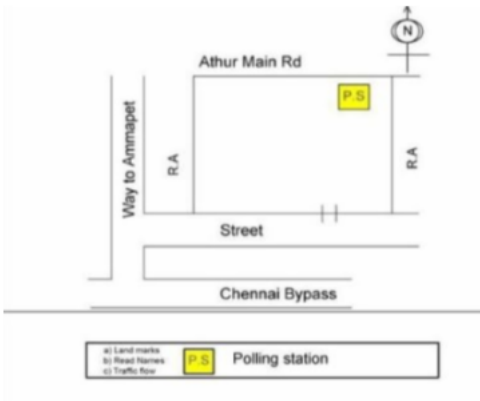

Google Map View

Polling Station Building Front View

Polling Station Front View

Cad View

Key MAP View

1 பெயர் : பந்தா கணவர் பெயர் : வேலவன் வீட்டு எண் : 0 வயது : 43 பாலினம் : பெண் Photo is available	GMV2316784	2 பெயர் : கந்தசாமி தந்தை பெயர் : பழனியப்பன் வீட்டு எண் : 1 வயது : 73 பாலினம் : ஆண் Photo is available	BDW3231040	3 பெயர் : பூங்கொடி கணவர் பெயர் : கந்தசாமி வீட்டு எண் : 1 வயது : 64 பாலினம் : பெண் Photo is available	IYE1994623
4 பெயர் : மாதேஷ்வரி கணவர் பெயர் : மகாலிங்கம் வீட்டு எண் : 1 வயது : 60 பாலினம் : பெண் Photo is available	JBR3476355	5 பெயர் : நடராஜ் தந்தை பெயர் : ஆறுமுகம் வீட்டு எண் : 1 வயது : 55 பாலினம் : ஆண் Photo is available	IYE1209675	6 பெயர் : நாகராஜ் தந்தை பெயர் : முத்துசாமி வீட்டு எண் : 1 வயது : 50 பாலினம் : ஆண் Photo is available	IYE1209626
7 பெயர் : பரிமளா கணவர் பெயர் : நாகராஜ் வீட்டு எண் : 1 வயது : 44 பாலினம் : பெண் Photo is available	GMV3314390	8 பெயர் : விக்ரம் தந்தை பெயர் : கந்தசாமி வீட்டு எண் : 1 வயது : 43 பாலினம் : ஆண் Photo is available	BDW1930841	9 பெயர் : மல்லிகா கணவர் பெயர் : நடராஜ் வீட்டு எண் : 1 வயது : 42 பாலினம் : பெண் Photo is available	IYE1209667
# 10 பெயர் : ராஜதீபா விஜய் ஆனந்த் கணவர் பெயர் : விஜய் ஆனந்த் வீட்டு எண் : 1 வயது : 42 பாலினம் : பெண் Photo is available	IYE0866061	11 பெயர் : பாத்திமா கணவர் பெயர் : சுரேந்தரன் வீட்டு எண் : 1-10-49 வயது : 36 பாலினம் : பெண் Photo is available	IYE0437889	12 பெயர் : கிருஷ்ணமூர்த்தி தந்தை பெயர் : பழனிசாமி வீட்டு எண் : 1-28 வயது : 36 பாலினம் : ஆண் Photo is available	IYE0600908
13 பெயர் : கோவிந்தராஜ் தந்தை பெயர் : பழனிசாமி வீட்டு எண் : 1-28 வயது : 35 பாலினம் : ஆண் Photo is available	IYE0600890	14 பெயர் : வேம்பு கணவர் பெயர் : கிருஷ்ணமூர்த்தி வீட்டு எண் : 1-148 வயது : 35 பாலினம் : பெண் Photo is available	IYE0248948	15 பெயர் : ஷேக் முகமது ரபி தந்தை பெயர் : நபி வீட்டு எண் : 1/309 வயது : 45 பாலினம் : ஆண் Photo is available	IYE2348068
16 பெயர் : முத்துசெல்வி தந்தை பெயர் : சுதிரவன் வீட்டு எண் : 2-4 வயது : 35 பாலினம் : பெண் Photo is available	IYE1001320	17 பெயர் : காயத்ரி கணவர் பெயர் : முனிரத்தினம் வீட்டு எண் : 2-9 வயது : 34 பாலினம் : பெண் Photo is available	IYE0485607	18 பெயர் : சுரேஷ் குமார் தந்தை பெயர் : சாமிநாதன் வீட்டு எண் : 2-12 வயது : 28 பாலினம் : ஆண் Photo is available	IYE1264480
19 பெயர் : பராணா ரபி கணவர் பெயர் : ஷேக் முஹமத் ரபி வீட்டு எண் : 3-109 வயது : 38 பாலினம் : பெண் Photo is available	IYE2349090	20 பெயர் : மலர்கொடி கணவர் பெயர் : சுப்பிரமணி வீட்டு எண் : 3/135ஜீ வயது : 65 பாலினம் : பெண் Photo is available	IYE2329563	21 பெயர் : சீனிவாசன் தந்தை பெயர் : பெருமாள் வீட்டு எண் : 4 வயது : 65 பாலினம் : ஆண் Photo is available	IYE1309921
22 பெயர் : சிவகாமி கணவர் பெயர் : சீனிவாசன் வீட்டு எண் : 4 வயது : 55 பாலினம் : பெண் Photo is available	IYE1309970	23 பெயர் : பிரியங்கா தந்தை பெயர் : சீனிவாசன் வீட்டு எண் : 4 வயது : 34 பாலினம் : பெண் Photo is available	IYE1309962	24 பெயர் : செல்வம் தந்தை பெயர் : ராஜேந்திரன் வீட்டு எண் : 4-3 வயது : 48 பாலினம் : ஆண் Photo is available	IYE1994631
25 பெயர் : ரம்யா தந்தை பெயர் : செல்வம் வீட்டு எண் : 4/4 வயது : 21 பாலினம் : பெண் Photo is available	IYE2400778	26 பெயர் : சுகவேணேஸ்வரி தந்தை பெயர் : சீனிவாசன் வீட்டு எண் : 4-11 வயது : 36 பாலினம் : பெண் Photo is available	IYE0439463	27 பெயர் : பொன்சங்கர் தந்தை பெயர் : சீனிவாசன் வீட்டு எண் : 4-11 வயது : 28 பாலினம் : ஆண் Photo is available	IYE1264514
28 பெயர் : மேரி கணவர் பெயர் : பிரகாஷ் வீட்டு எண் : 5/32 நவதாரப்பன் கோவில் தெரு வயது : 61 பாலினம் : பெண் Photo is available	IYE1207513	29 பெயர் : சமதி கணவர் பெயர் : மணி வீட்டு எண் : 5/230 வயது : 34 பாலினம் : பெண் Photo is available	IYE2426005	30 பெயர் : காளியம்மாள் கணவர் பெயர் : பழனியப்பன் வீட்டு எண் : 7-1 வயது : 88 பாலினம் : பெண் Photo is available	IYE1452036