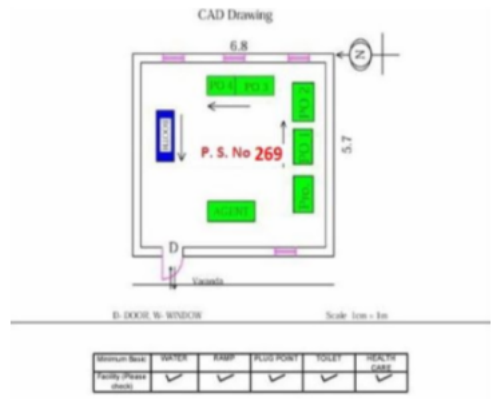

Key MAP View