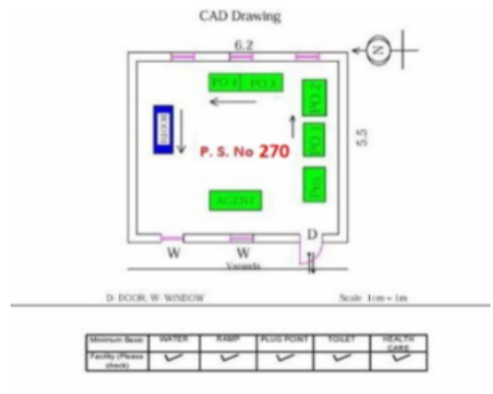

Key MAP View