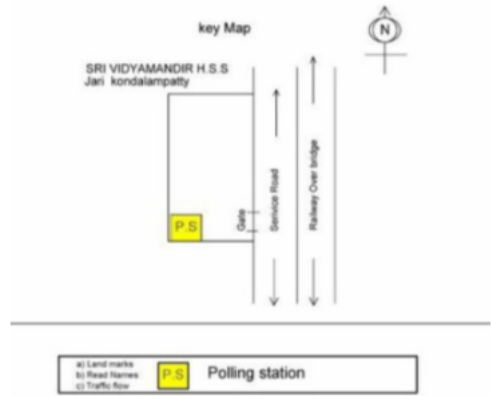

Google Map View

Polling Station Building Front View

Polling Station Front View

Cad View

Key MAP View

1 பெயர் : ருபாலுந்தராம தந்தை பெயர்: பாலசுப்ரமணி வீட்டு எண் : 1/86,பீ பாலசுப்ரமணி வயது : 58 பாலினம் : ஆண் Photo is available	IYE2093060	2 பெயர் : கவிதா இதரர் பெயர்: வெங்கடராஜன் வீட்டு எண் : 1/86, ஆர் வெங்கடராஜன் வயது : 50 பாலினம் : பெண் Photo is available	IYE2093094	3 பெயர் : ஜனார்த்தனன் தந்தை பெயர்: கோவிந்தராஜன் வீட்டு எண் : 1-146-5 வயது : 67 பாலினம் : ஆண் Photo is available	HKR3405727
4 பெயர் : விமலா கணவர் பெயர்: ஜனார்த்தனன் வீட்டு எண் : 1-146-5 வயது : 58 பாலினம் : பெண் Photo is available	HKR3405750	5 பெயர் : தினேஷ்குமார் தந்தை பெயர்: ஜனார்த்தனன் வீட்டு எண் : 1-146-5 வயது : 37 பாலினம் : ஆண் Photo is available	HKR3405719	6 பெயர் : பாலாஜி தந்தை பெயர்: ஜனார்த்தனன் வீட்டு எண் : 1/146-5 வயது : 34 பாலினம் : ஆண் Photo is available	IYE0274340
7 பெயர் : சசிரேகா கணவர் பெயர்: பாலாஜி ஜனார்த்தனன் வீட்டு எண் : 1/146-5 வயது : 30 பாலினம் : பெண் Photo is available	IYE2345577	8 பெயர் : சண்முக சுந்தரம் தந்தை பெயர்: சன்ராஜ் வீட்டு எண் : 1/172-3 வயது : 67 பாலினம் : ஆண் Photo is available	IYE0907873	9 பெயர் : சாந்தகுமாரி கணவர் பெயர்: சண்முகசுந்தரம் வீட்டு எண் : 1/172-3 வயது : 57 பாலினம் : பெண் Photo is available	IYE2367373
10 பெயர் : வெங்கடரமணன் தந்தை பெயர்: சண்முக சுந்தரம் வீட்டு எண் : 1/172-3 வயது : 40 பாலினம் : ஆண் Photo is available	IYE0907667	11 பெயர் : நந்தினி கணவர் பெயர்: வெங்கடரமணன் வீட்டு எண் : 1/172-3 வயது : 34 பாலினம் : பெண் Photo is available	IYE0907782	12 பெயர் : பழனிச்சாமி தந்தை பெயர்: லட்சுமணசெட்டியார் வீட்டு எண் : 2-1 வயது : 63 பாலினம் : ஆண் Photo is available	HKR3405636
13 பெயர் : வெங்கடேசன் தந்தை பெயர்: பழனிச்சாமி வீட்டு எண் : 2-1 வயது : 43 பாலினம் : ஆண் Photo is available	HKR3405453	14 பெயர் : விஷ்ணு பிரியா கணவர் பெயர்: முரளி வீட்டு எண் : 2-483 வயது : 30 பாலினம் : பெண் Photo is available	IYE1059021	15 பெயர் : மாதேஸ் தந்தை பெயர்: நாகராஜ் வீட்டு எண் : 4 வயது : 53 பாலினம் : ஆண் Photo is available	HKR3404126
16 பெயர் : குபேஸ் தந்தை பெயர்: நாகராஜ் வீட்டு எண் : 4 வயது : 49 பாலினம் : ஆண் Photo is available	HKR3404597	17 பெயர் : தங்கமணி கணவர் பெயர்: மாதேஸ் வீட்டு எண் : 4 வயது : 44 பாலினம் : பெண் Photo is available	HKR3404118	18 பெயர் : மணி கணவர் பெயர்: குபேஸ் வீட்டு எண் : 4 வயது : 39 பாலினம் : பெண் Photo is available	HKR3404639
19 பெயர் : செளமியா தாயின் பெயர்: வனிதா வீட்டு எண் : 4/481 வயது : 24 பாலினம் : பெண் Photo is available	IYE2119360	20 பெயர் : விக்னேஷ் வரன் தந்தை பெயர்: மாதேஸ் வரன் வீட்டு எண் : 4/545 வயது : 26 பாலினம் : ஆண் Photo is available	IYE2109056	21 பெயர் : பச்சியம்மாள் கணவர் பெயர்: பச்சியண்ணன் வீட்டு எண் : 5 வயது : 86 பாலினம் : பெண் Photo is available	IYE1216860
22 பெயர் : வெங்கடாசலம் தந்தை பெயர்: நல்லப்பன் வீட்டு எண் : 5 வயது : 64 பாலினம் : ஆண் Photo is available	HKR3411287	23 பெயர் : வளர்மதி கணவர் பெயர்: வெங்கடாசலம் வீட்டு எண் : 5 வயது : 53 பாலினம் : பெண் Photo is available	HKR3411279	24 பெயர் : திலகா கணவர் பெயர்: குணசேகரன் வீட்டு எண் : 5c-323 வயது : 51 பாலினம் : பெண் Photo is available	IYE0885079
25 பெயர் : ராமலிங்கம் தந்தை பெயர்: செங்கோடன் வீட்டு எண் : 6 வயது : 75 பாலினம் : ஆண் Photo is available	IYE1594738	26 பெயர் : பரிமளா கணவர் பெயர்: ராமலிங்கம் வீட்டு எண் : 6 வயது : 67 பாலினம் : பெண் Photo is available	IYE1594746	27 பெயர் : சுரேஷ் தந்தை பெயர்: ராமலிங்கம் வீட்டு எண் : 6 வயது : 44 பாலினம் : ஆண் Photo is available	GMV2592871
28 பெயர் : வரலட்சுமி கணவர் பெயர்: சுரேஷ் வீட்டு எண் : 6 வயது : 37 பாலினம் : பெண் Photo is available	IYE0310094	29 பெயர் : செல்வம் தந்தை பெயர்: சேகர் வீட்டு எண் : 6 வயது : 29 பாலினம் : ஆண் Photo is available	IYE1273762	30 பெயர் : கௌசல்யா ஸ்ரீ கணவர் பெயர்: ஸ்ரீதர் வீட்டு எண் : 6/34-1 வயது : 44 பாலினம் : பெண் Photo is available	HKR3398500