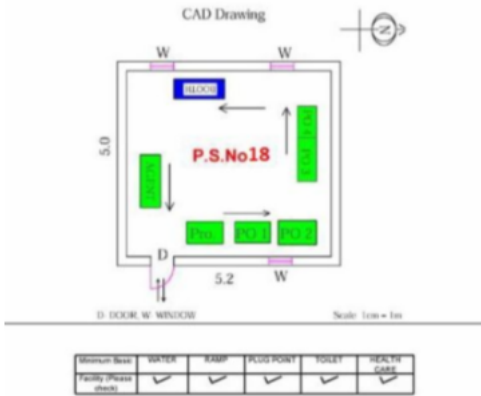

Google Map View

Polling Station Building Front View

Polling Station Front View

Cad View

Key MAP View

1 பெயர் : ருபாலுந்தராம தந்தை பெயர்: பாலசுப்ரமணி வீட்டு எண் : 1/86,பீ பாலசுப்ரமணி வயது : 58 பாலினம் : ஆண் Photo is available	IYE2093060	2 பெயர் : கவிதா இதரர் பெயர்: வெங்கடராஜன் வீட்டு எண் : 1/86, ஆர் வெங்கடராஜன் வயது : 50 பாலினம் : பெண் Photo is available	IYE2093094	3 பெயர் : ஜனார்த்தனன் தந்தை பெயர்: கோவிந்தராஜன் வீட்டு எண் : 1-146-5 வயது : 67 பாலினம் : ஆண் Photo is available	HKR3405727
4 பெயர் : விமலா கணவர் பெயர்: ஜனார்த்தனன் வீட்டு எண் : 1-146-5 வயது : 58 பாலினம் : பெண் Photo is available	HKR3405750	5 பெயர் : தினேஷ்குமார் தந்தை பெயர்: ஜனார்த்தனன் வீட்டு எண் : 1-146-5 வயது : 37 பாலினம் : ஆண் Photo is available	HKR3405719	6 பெயர் : பாலாஜி தந்தை பெயர்: ஜனார்த்தனன் வீட்டு எண் : 1/146-5 வயது : 34 பாலினம் : ஆண் Photo is available	IYE0274340
7 பெயர் : சசிரேகா கணவர் பெயர்: பாலாஜி ஜனார்த்தனன் வீட்டு எண் : 1/146-5 வயது : 30 பாலினம் : பெண் Photo is available	IYE2345577	8 பெயர் : சண்முக சுந்தரம் தந்தை பெயர்: சன்ராஜ் வீட்டு எண் : 1/172-3 வயது : 67 பாலினம் : ஆண் Photo is available	IYE0907873	9 பெயர் : சாந்தகுமாரி கணவர் பெயர்: சண்முகசுந்தரம் வீட்டு எண் : 1/172-3 வயது : 57 பாலினம் : பெண் Photo is available	IYE2367373
10 பெயர் : வெங்கடரமணன் தந்தை பெயர்: சண்முக சுந்தரம் வீட்டு எண் : 1/172-3 வயது : 40 பாலினம் : ஆண் Photo is available	IYE0907667	11 பெயர் : நந்தினி கணவர் பெயர்: வெங்கடரமணன் வீட்டு எண் : 1/172-3 வயது : 34 பாலினம் : பெண் Photo is available	IYE0907782	12 பெயர் : பழனிச்சாமி தந்தை பெயர்: லட்சுமணசெட்டியார் வீட்டு எண் : 2-1 வயது : 63 பாலினம் : ஆண் Photo is available	HKR3405636
13 பெயர் : வெங்கடேசன் தந்தை பெயர்: பழனிச்சாமி வீட்டு எண் : 2-1 வயது : 43 பாலினம் : ஆண் Photo is available	HKR3405453	14 பெயர் : விஷ்ணு பிரியா கணவர் பெயர்: முரளி வீட்டு எண் : 2-483 வயது : 30 பாலினம் : பெண் Photo is available	IYE1059021	15 பெயர் : மாதேஸ் தந்தை பெயர்: நாகராஜ் வீட்டு எண் : 4 வயது : 53 பாலினம் : ஆண் Photo is available	HKR3404126
16 பெயர் : குபேஸ் தந்தை பெயர்: நாகராஜ் வீட்டு எண் : 4 வயது : 49 பாலினம் : ஆண் Photo is available	HKR3404597	17 பெயர் : தங்கமணி கணவர் பெயர்: மாதேஸ் வீட்டு எண் : 4 வயது : 44 பாலினம் : பெண் Photo is available	HKR3404118	18 பெயர் : மணி கணவர் பெயர்: குபேஸ் வீட்டு எண் : 4 வயது : 39 பாலினம் : பெண் Photo is available	HKR3404639
19 பெயர் : செளமியா தாயின் பெயர்: வனிதா வீட்டு எண் : 4/481 வயது : 24 பாலினம் : பெண் Photo is available	IYE2119360	20 பெயர் : விக்னேஷ் வரன் தந்தை பெயர்: மாதேஸ் வரன் வீட்டு எண் : 4/545 வயது : 26 பாலினம் : ஆண் Photo is available	IYE2109056	21 பெயர் : பச்சியம்மாள் கணவர் பெயர்: பச்சியண்ணன் வீட்டு எண் : 5 வயது : 86 பாலினம் : பெண் Photo is available	IYE1216860
22 பெயர் : வெங்கடாசலம் தந்தை பெயர்: நல்லப்பன் வீட்டு எண் : 5 வயது : 64 பாலினம் : ஆண் Photo is available	HKR3411287	23 பெயர் : வளர்மதி கணவர் பெயர்: வெங்கடாசலம் வீட்டு எண் : 5 வயது : 53 பாலினம் : பெண் Photo is available	HKR3411279	24 பெயர் : திலகா கணவர் பெயர்: குணசேகரன் வீட்டு எண் : 5c-323 வயது : 51 பாலினம் : பெண் Photo is available	IYE0885079
25 பெயர் : ராமலிங்கம் தந்தை பெயர்: செங்கோடன் வீட்டு எண் : 6 வயது : 75 பாலினம் : ஆண் Photo is available	IYE1594738	26 பெயர் : பரிமளா கணவர் பெயர்: ராமலிங்கம் வீட்டு எண் : 6 வயது : 67 பாலினம் : பெண் Photo is available	IYE1594746	27 பெயர் : சுரேஷ் தந்தை பெயர்: ராமலிங்கம் வீட்டு எண் : 6 வயது : 44 பாலினம் : ஆண் Photo is available	GMV2592871
28 பெயர் : வரலட்சுமி கணவர் பெயர்: சுரேஷ் வீட்டு எண் : 6 வயது : 37 பாலினம் : பெண் Photo is available	IYE0310094	29 பெயர் : செல்வம் தந்தை பெயர்: சேகர் வீட்டு எண் : 6 வயது : 29 பாலினம் : ஆண் Photo is available	IYE1273762	30 பெயர் : கௌசல்யா ஸ்ரீ கணவர் பெயர்: ஸ்ரீதர் வீட்டு எண் : 6/34-1 வயது : 44 பாலினம் : பெண் Photo is available	HKR3398500