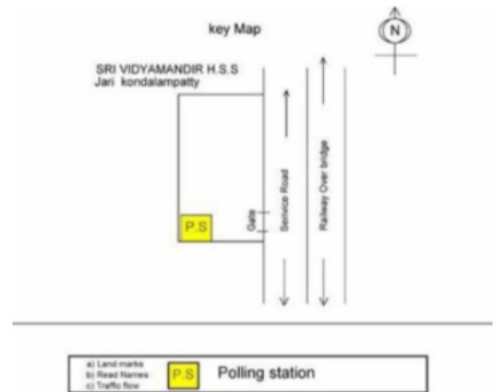

Key MAP View