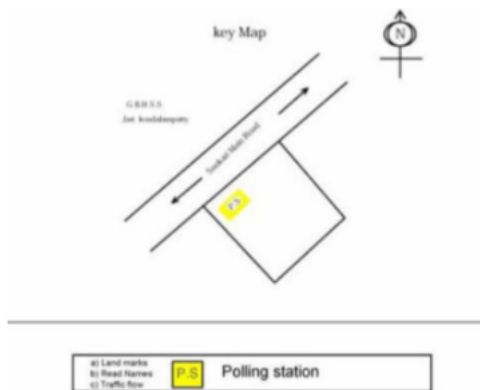

Google Map View

Polling Station Building Front View

Polling Station Front View

Cad View

Key MAP View

1 பெயர் : நர்மதா கணவர் பெயர் : கோகுல் ராஜ் வீட்டு எண் : 1/205 வயது : 25 பாலினம் : பெண்	IYE2092369 Photo is available	2 பெயர் : ராஜாத்தி கணவர் பெயர் : சித்தையன் வீட்டு எண் : 2-12A3 வயது : 63 பாலினம் : பெண்	IYE1562909 Photo is available	3 பெயர் : மல்லி சேட்லே தாயின் பெயர் : லக்ஷ்மி வீட்டு எண் : 3/5 வயது : 24 பாலினம் : ஆண்	IYE2092229 Photo is available
4 பெயர் : சுகன்யா கணவர் பெயர் : சிவகுமார் வீட்டு எண் : 3-48 வயது : 36 பாலினம் : பெண்	BDW3352788 Photo is available	5 பெயர் : சாரதா கணவர் பெயர் : ப்ரேம்நசீர் வீட்டு எண் : 3-60 வயது : 41 பாலினம் : பெண்	IYE0000794 Photo is available	6 பெயர் : முகமது சித்திக் சை தாயின் பெயர் : சாரதா சை வீட்டு எண் : 3/60 வயது : 20 பாலினம் : ஆண்	IYE2398527 Photo is available
7 பெயர் : வாசுதேவன் தந்தை பெயர் : முருகேசன் வீட்டு எண் : 3/317 வயது : 42 பாலினம் : ஆண்	BDW2028819 Photo is available	8 பெயர் : சத்யா தந்தை பெயர் : பழனிசாமி வீட்டு எண் : 4-94 வயது : 31 பாலினம் : பெண்	IYE0603225 Photo is available	9 பெயர் : சசிலா கணவர் பெயர் : முருகன் வீட்டு எண் : 4-ஏ வயது : 60 பாலினம் : பெண்	IYE2191922 Photo is available
10 பெயர் : ராஜ்ஜிவி கணவர் பெயர் : மாதையன் வீட்டு எண் : 5 வயது : 66 பாலினம் : பெண்	IYE1127919 Photo is available	11 பெயர் : லட்சுமி கணவர் பெயர் : வெங்கடேசன் வீட்டு எண் : 5 வயது : 50 பாலினம் : பெண்	BDW1282656 Photo is available	12 பெயர் : செல்வம் தந்தை பெயர் : ஜெயபால் வீட்டு எண் : 5 வயது : 47 பாலினம் : ஆண்	IYE1562917 Photo is available
13 பெயர் : செல்வி கணவர் பெயர் : ஏழுமலை வீட்டு எண் : 5 வயது : 47 பாலினம் : பெண்	IYE1054618 Photo is available	14 பெயர் : கோவிந்தம்மாள் கணவர் பெயர் : செல்வம் வீட்டு எண் : 5 வயது : 45 பாலினம் : பெண்	IYE1212091 Photo is available	15 பெயர் : யசோதா தந்தை பெயர் : சங்கர் வீட்டு எண் : 5 வயது : 40 பாலினம் : பெண்	IYE1054642 Photo is available
16 பெயர் : கௌரி தந்தை பெயர் : மாதவராஜ் வீட்டு எண் : 5 வயது : 37 பாலினம் : பெண்	IYE0876003 Photo is available	17 பெயர் : நந்தினி கணவர் பெயர் : முனியப்பன் வீட்டு எண் : 5 வயது : 36 பாலினம் : பெண்	IYE0876045 Photo is available	18 பெயர் : காயத்ரி கணவர் பெயர் : ஆறுமுகம் வீட்டு எண் : 5 வயது : 34 பாலினம் : பெண்	IYE1054634 Photo is available
19 பெயர் : தமிழரசன் தந்தை பெயர் : சந்திரன் வீட்டு எண் : 5 வயது : 34 பாலினம் : ஆண்	IYE0603233 Photo is available	20 பெயர் : சங்கீதா கணவர் பெயர் : பிரேம்குமார் வீட்டு எண் : 5 வயது : 33 பாலினம் : பெண்	IYE1054592 Photo is available	21 பெயர் : கோவிந்தராஜ் தந்தை பெயர் : ராஜ் வீட்டு எண் : 5 வயது : 33 பாலினம் : ஆண்	IYE1312115 Photo is available
22 பெயர் : பிரியங்கா தந்தை பெயர் : கார்த்திகேயன் வீட்டு எண் : 5 வயது : 32 பாலினம் : பெண்	IYE1267921 Photo is available	23 பெயர் : மகேஸ்வரி கணவர் பெயர் : மூர்த்தி வீட்டு எண் : 5 வயது : 31 பாலினம் : பெண்	IYE1127935 Photo is available	24 பெயர் : வெங்கடேஷ் தந்தை பெயர் : ராஜ்ஜி வீட்டு எண் : 5 வயது : 31 பாலினம் : ஆண்	IYE1128016 Photo is available
25 பெயர் : திலகவதி தந்தை பெயர் : ஏழுமலை வீட்டு எண் : 5 வயது : 31 பாலினம் : பெண்	IYE1054600 Photo is available	26 பெயர் : மோகன்ராஜ் தந்தை பெயர் : நந்தகுமார் வீட்டு எண் : 5 வயது : 31 பாலினம் : ஆண்	IYE0875880 Photo is available	27 பெயர் : ரமேஷ்குமார் தந்தை பெயர் : ராமு வீட்டு எண் : 5 வயது : 31 பாலினம் : ஆண்	IYE0875914 Photo is available
28 பெயர் : ரமேஷ் தந்தை பெயர் : முரளி வீட்டு எண் : 5 வயது : 30 பாலினம் : ஆண்	IYE1054782 Photo is available	29 பெயர் : செல்வராஜ் தந்தை பெயர் : ராஜேந்திரன் வீட்டு எண் : 5 வயது : 30 பாலினம் : ஆண்	IYE1054790 Photo is available	30 பெயர் : மோகன்பிரியா தந்தை பெயர் : செல்வராஜ் வீட்டு எண் : 5 வயது : 30 பாலினம் : பெண்	IYE1127687 Photo is available