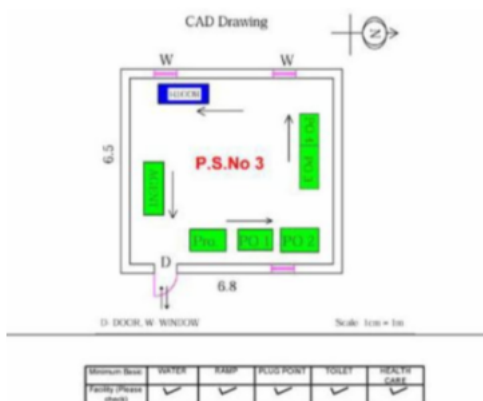

Google Map View

Polling Station Building Front View

Polling Station Front View

Cad View

Key MAP View

1 பெயர் : நர்மதா கணவர் பெயர் : கோகுல் ராஜ் வீட்டு எண் : 1/205 வயது : 25 பாலினம் : பெண்	IYE2092369 Photo is available	2 பெயர் : ராஜாத்தி கணவர் பெயர் : சித்தையன் வீட்டு எண் : 2-12A3 வயது : 63 பாலினம் : பெண்	IYE1562909 Photo is available	3 பெயர் : மல்லி சேட்லே தாயின் பெயர் : லக்ஷ்மி வீட்டு எண் : 3/5 வயது : 24 பாலினம் : ஆண்	IYE2092229 Photo is available
4 பெயர் : சுகன்யா கணவர் பெயர் : சிவகுமார் வீட்டு எண் : 3-48 வயது : 36 பாலினம் : பெண்	BDW3352788 Photo is available	5 பெயர் : சாரதா கணவர் பெயர் : ப்ரேம்நசீர் வீட்டு எண் : 3-60 வயது : 41 பாலினம் : பெண்	IYE0000794 Photo is available	6 பெயர் : முகமது சித்திக் சை தாயின் பெயர் : சாரதா சை வீட்டு எண் : 3/60 வயது : 20 பாலினம் : ஆண்	IYE2398527 Photo is available
7 பெயர் : வாசுதேவன் தந்தை பெயர் : முருகேசன் வீட்டு எண் : 3/317 வயது : 42 பாலினம் : ஆண்	BDW2028819 Photo is available	8 பெயர் : சத்யா தந்தை பெயர் : பழனிசாமி வீட்டு எண் : 4-94 வயது : 31 பாலினம் : பெண்	IYE0603225 Photo is available	9 பெயர் : சசிலா கணவர் பெயர் : முருகன் வீட்டு எண் : 4-ஏ வயது : 60 பாலினம் : பெண்	IYE2191922 Photo is available
10 பெயர் : ராஜ்ஜிவி கணவர் பெயர் : மாதையன் வீட்டு எண் : 5 வயது : 66 பாலினம் : பெண்	IYE1127919 Photo is available	11 பெயர் : லட்சுமி கணவர் பெயர் : வெங்கடேசன் வீட்டு எண் : 5 வயது : 50 பாலினம் : பெண்	BDW1282656 Photo is available	12 பெயர் : செல்வம் தந்தை பெயர் : ஜெயபால் வீட்டு எண் : 5 வயது : 47 பாலினம் : ஆண்	IYE1562917 Photo is available
13 பெயர் : செல்வி கணவர் பெயர் : ஏழுமலை வீட்டு எண் : 5 வயது : 47 பாலினம் : பெண்	IYE1054618 Photo is available	14 பெயர் : கோவிந்தம்மாள் கணவர் பெயர் : செல்வம் வீட்டு எண் : 5 வயது : 45 பாலினம் : பெண்	IYE1212091 Photo is available	15 பெயர் : யசோதா தந்தை பெயர் : சங்கர் வீட்டு எண் : 5 வயது : 40 பாலினம் : பெண்	IYE1054642 Photo is available
16 பெயர் : கௌரி தந்தை பெயர் : மாதவராஜ் வீட்டு எண் : 5 வயது : 37 பாலினம் : பெண்	IYE0876003 Photo is available	17 பெயர் : நந்தினி கணவர் பெயர் : முனியப்பன் வீட்டு எண் : 5 வயது : 36 பாலினம் : பெண்	IYE0876045 Photo is available	18 பெயர் : காயத்ரி கணவர் பெயர் : ஆறுமுகம் வீட்டு எண் : 5 வயது : 34 பாலினம் : பெண்	IYE1054634 Photo is available
19 பெயர் : தமிழரசன் தந்தை பெயர் : சந்திரன் வீட்டு எண் : 5 வயது : 34 பாலினம் : ஆண்	IYE0603233 Photo is available	20 பெயர் : சங்கீதா கணவர் பெயர் : பிரேம்குமார் வீட்டு எண் : 5 வயது : 33 பாலினம் : பெண்	IYE1054592 Photo is available	21 பெயர் : கோவிந்தராஜ் தந்தை பெயர் : ராஜ் வீட்டு எண் : 5 வயது : 33 பாலினம் : ஆண்	IYE1312115 Photo is available
22 பெயர் : பிரியங்கா தந்தை பெயர் : கார்த்திகேயன் வீட்டு எண் : 5 வயது : 32 பாலினம் : பெண்	IYE1267921 Photo is available	23 பெயர் : மகேஸ்வரி கணவர் பெயர் : மூர்த்தி வீட்டு எண் : 5 வயது : 31 பாலினம் : பெண்	IYE1127935 Photo is available	24 பெயர் : வெங்கடேஷ் தந்தை பெயர் : ராஜ்ஜி வீட்டு எண் : 5 வயது : 31 பாலினம் : ஆண்	IYE1128016 Photo is available
25 பெயர் : திலகவதி தந்தை பெயர் : ஏழுமலை வீட்டு எண் : 5 வயது : 31 பாலினம் : பெண்	IYE1054600 Photo is available	26 பெயர் : மோகன்ராஜ் தந்தை பெயர் : நந்தகுமார் வீட்டு எண் : 5 வயது : 31 பாலினம் : ஆண்	IYE0875880 Photo is available	27 பெயர் : ரமேஷ்குமார் தந்தை பெயர் : ராமு வீட்டு எண் : 5 வயது : 31 பாலினம் : ஆண்	IYE0875914 Photo is available
28 பெயர் : ரமேஷ் தந்தை பெயர் : முரளி வீட்டு எண் : 5 வயது : 30 பாலினம் : ஆண்	IYE1054782 Photo is available	29 பெயர் : செல்வராஜ் தந்தை பெயர் : ராஜேந்திரன் வீட்டு எண் : 5 வயது : 30 பாலினம் : ஆண்	IYE1054790 Photo is available	30 பெயர் : மோகன்பிரியா தந்தை பெயர் : செல்வராஜ் வீட்டு எண் : 5 வயது : 30 பாலினம் : பெண்	IYE1127687 Photo is available