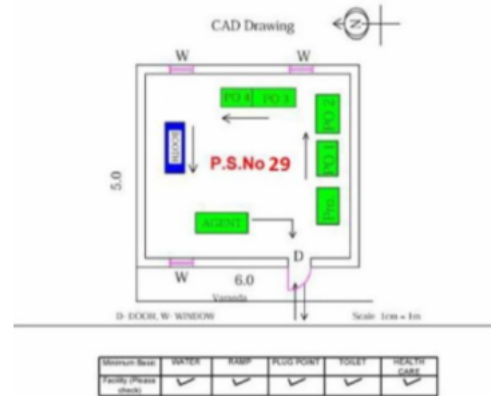

Cad View

Key MAP View