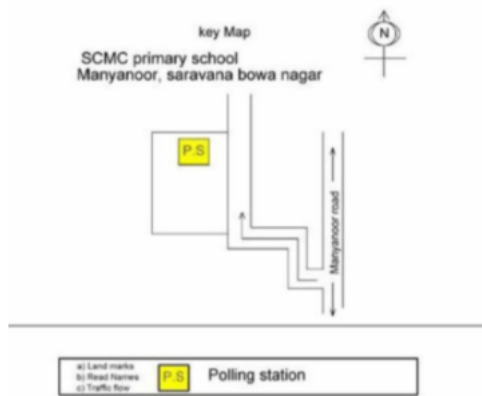

Cad View

Key MAP View