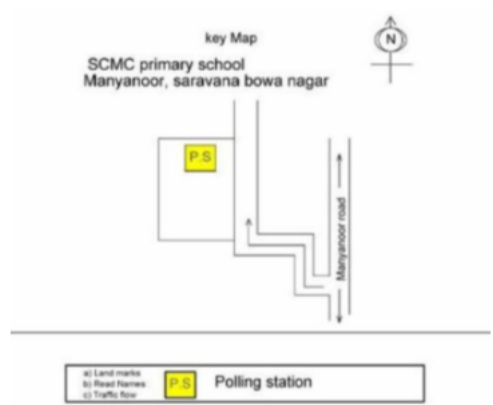

Key MAP View