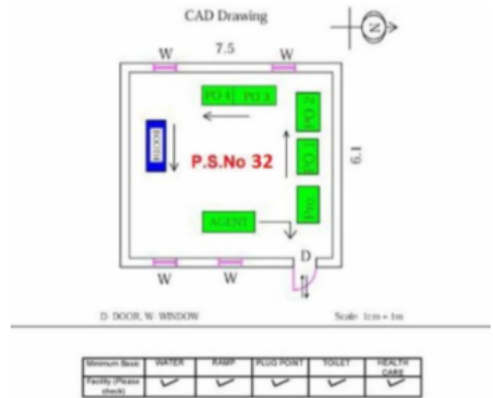

Key MAP View