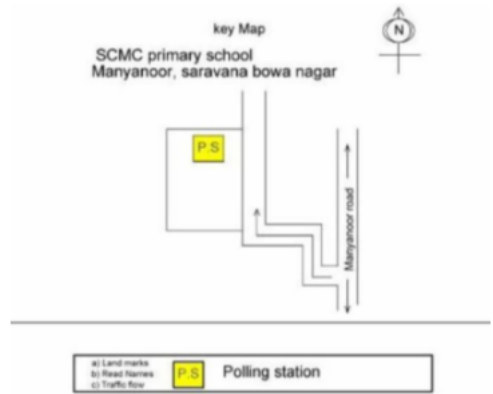

Key MAP View