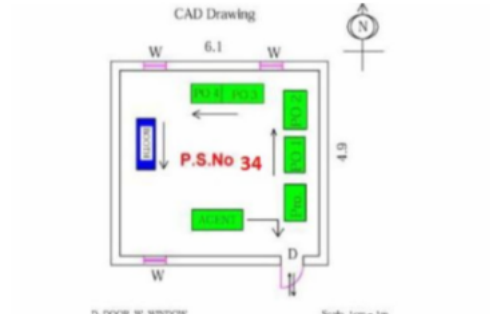

Key MAP View

D- DOOR, W- WINDOW

Scale: 1cm = 1m

Minimum Basic	WATER	SEAT	FLUSH POINT	TOILET	HEALTH CORN
Facilities/Items provided	✓	✓	✓	✓	✓

1 பெயர் : கார்த்திகா கணவர் பெயர்: மணிகண்டன் வீட்டு எண் : 1 வயது : 29 பாலினம் : பெண் Photo is available IYE1061969	2 பெயர் : ரவீந்திரன் தந்தை பெயர்: மணி வீட்டு எண் : 1 வயது : 19 பாலினம் : ஆண் Photo is available IYE2520518	3 பெயர் : ராஜேந்திரன் தந்தை பெயர்: வெங்கடாசலம் வீட்டு எண் : 1-526 வயது : 49 பாலினம் : ஆண் Photo is available IYE1061696
4 பெயர் : மீனாட்சி கணவர் பெயர்: ராஜேந்திரன் வீட்டு எண் : 1-526 வயது : 37 பாலினம் : பெண் Photo is available IYE0512137	5 பெயர் : ராமதாஸ் தந்தை பெயர்: வெங்கடராமன் வீட்டு எண் : 2 வயது : 68 பாலினம் : ஆண் Photo is available IYE0083931	6 பெயர் : கண்மணி கணவர் பெயர்: ராமதாஸ் வீட்டு எண் : 2 வயது : 53 பாலினம் : பெண் Photo is available IYE0083881
7 பெயர் : மணிகண்டன் தந்தை பெயர்: தர்மலிங்கம் வீட்டு எண் : 2 வயது : 31 பாலினம் : ஆண் Photo is available IYE1061977	8 பெயர் : ஆண்டாள் கணவர் பெயர்: கோபி வீட்டு எண் : 3 வயது : 41 பாலினம் : பெண் Photo is available IYE1009901	9 பெயர் : சுகந்தி தந்தை பெயர்: தனபால் வீட்டு எண் : 3 வயது : 39 பாலினம் : பெண் Photo is available IYE1272855
10 பெயர் : சூமதி தந்தை பெயர்: சீனிவாசன் வீட்டு எண் : 3 வயது : 38 பாலினம் : பெண் Photo is available IYE0622738	11 பெயர் : லட்சுமி கணவர் பெயர்: சிவா வீட்டு எண் : 3 வயது : 37 பாலினம் : பெண் Photo is available IYE1062066	12 பெயர் : ராதா கணவர் பெயர்: சக்திவேல் வீட்டு எண் : 3 வயது : 31 பாலினம் : பெண் Photo is available IYE1062041
13 பெயர் : மணிவண்ணன் தந்தை பெயர்: பெருமாள் வீட்டு எண் : 3 வயது : 31 பாலினம் : ஆண் Photo is available IYE1219039	14 பெயர் : சித்திரலேகா கணவர் பெயர்: சண்முகம் வீட்டு எண் : 3 வயது : 28 பாலினம் : பெண் Photo is available IYE1219062	15 பெயர் : கௌசல்யா தந்தை பெயர்: சேகர் வீட்டு எண் : 3 வயது : 28 பாலினம் : பெண் Photo is available IYE1218924
16 பெயர் : மோகன் தந்தை பெயர்: துரைசாமி வீட்டு எண் : 3 வயது : 28 பாலினம் : ஆண் Photo is available IYE1218932	17 பெயர் : ராணி தந்தை பெயர்: முருகன் வீட்டு எண் : 3-26 வயது : 47 பாலினம் : பெண் Photo is available IYE0622753	18 பெயர் : பழனிவேல் தந்தை பெயர்: ராமன் வீட்டு எண் : 3-37 வயது : 80 பாலினம் : ஆண் Photo is available IYE1061787
19 பெயர் : சினிவாசன் தந்தை பெயர்: பழனிவேல் வீட்டு எண் : 3-37-207 வயது : 45 பாலினம் : ஆண் Photo is available IYE0622761	20 பெயர் : முனியம்மா கணவர் பெயர்: விஜயன் வீட்டு எண் : 3-40 வயது : 58 பாலினம் : பெண் Photo is available IYE0084061	21 பெயர் : அருண்ராஜ் தந்தை பெயர்: தயாநிதி வீட்டு எண் : 3-78 வயது : 31 பாலினம் : ஆண் Photo is available IYE0890970
22 பெயர் : சத்யா பிரியா கணவர் பெயர்: அருண்ராஜ் வீட்டு எண் : 3/78 வயது : 28 பாலினம் : பெண் Photo is available IYE2079168	23 பெயர் : கௌதம் தந்தை பெயர்: முருகன் வீட்டு எண் : 3/244 வயது : 24 பாலினம் : ஆண் Photo is available IYE2159226	24 பெயர் : நல்லுசாமி தந்தை பெயர்: சடையன் வீட்டு எண் : 3/238இ வயது : 40 பாலினம் : ஆண் Photo is available IYE0097261
25 பெயர் : ஜெயலட்சுமி கணவர் பெயர்: நல்லுசாமி வீட்டு எண் : 3/238இ வயது : 37 பாலினம் : பெண் Photo is available IYE2292472	26 பெயர் : நாகராஜ் தந்தை பெயர்: விஜயன் வீட்டு எண் : 3/242 வயது : 41 பாலினம் : ஆண் Photo is available HKR3358850	27 பெயர் : பிரியா கணவர் பெயர்: நாகராஜன் வீட்டு எண் : 3-242 வயது : 36 பாலினம் : பெண் Photo is available IYE0890921
# 28 பெயர் : சக்திவேல் சின்னதம்பி தந்தை பெயர்: சின்னதம்பி வீட்டு எண் : 3-242 வயது : 30 பாலினம் : ஆண் Photo is available IYE1009869	29 பெயர் : விஜயகுமார் தந்தை பெயர்: சின்னதம்பி வீட்டு எண் : 3/242 வயது : 26 பாலினம் : ஆண் Photo is available IYE1411685	30 பெயர் : சேகர் தந்தை பெயர்: நல்லப்பன் வீட்டு எண் : 3-242B வயது : 59 பாலினம் : ஆண் Photo is available HKR3357795