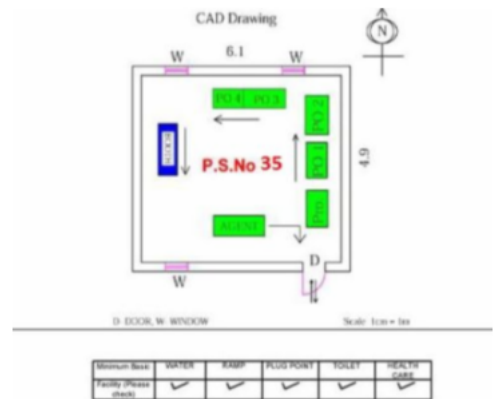

Google Map View

Polling Station Building Front View

Polling Station Front View

Cad View

Key MAP View

1 பெயர் : லட்சுமி கணவர் பெயர் : சிவகுமார் வீட்டு எண் : 196 வயது : 49 பாலினம் : பெண் Photo is available HKR3371002	2 பெயர் : ரத்தனம்மாள் கணவர் பெயர் : சிதம்பர செட்டியார் வீட்டு எண் : 197 வயது : 83 பாலினம் : பெண் Photo is available IYE0624023	3 பெயர் : மேகலா கணவர் பெயர் : சீனிவாசன் வீட்டு எண் : 197-2 வயது : 56 பாலினம் : பெண் Photo is available HKR4826459
4 பெயர் : கார்த்தி தந்தை பெயர் : சீனிவாசன் வீட்டு எண் : 197-2 வயது : 43 பாலினம் : ஆண் Photo is available HKR4826467	5 பெயர் : சண்முகம் தந்தை பெயர் : நாராயணசெட்டியார் வீட்டு எண் : 198 வயது : 56 பாலினம் : ஆண் Photo is available HKR3371960	6 பெயர் : சும்தி கணவர் பெயர் : சண்முகம் வீட்டு எண் : 198 வயது : 53 பாலினம் : பெண் Photo is available IYE1622281
7 பெயர் : கோபி தாயின் பெயர் : மேகலா வீட்டு எண் : 198 வயது : 32 பாலினம் : ஆண் Photo is available IYE0624031	8 பெயர் : கண்ணன் தந்தை பெயர் : சண்முகம் வீட்டு எண் : 198 வயது : 30 பாலினம் : ஆண் Photo is available IYE0891630	9 பெயர் : கோகிலா கணவர் பெயர் : ரகுபதி வீட்டு எண் : 198-2 வயது : 34 பாலினம் : பெண் Photo is available IYE0759373
10 பெயர் : இளையப்பன் தந்தை பெயர் : முத்து வீட்டு எண் : 200 வயது : 66 பாலினம் : ஆண் Photo is available IYE1622299	11 பெயர் : சாந்தி கணவர் பெயர் : இளையப்பன் வீட்டு எண் : 200 வயது : 60 பாலினம் : பெண் Photo is available HKR3362464	12 பெயர் : மாகேஸ்வரன் தந்தை பெயர் : இளையப்பன் வீட்டு எண் : 200 வயது : 41 பாலினம் : ஆண் Photo is available HKR3362456
13 பெயர் : ரம்யா கணவர் பெயர் : மகேஸ்வரன் வீட்டு எண் : 200-159 வயது : 31 பாலினம் : பெண் Photo is available IYE1380096	14 பெயர் : மாரிமுத்து தந்தை பெயர் : ராஜ் வீட்டு எண் : 201 வயது : 59 பாலினம் : ஆண் Photo is available HKR3360435	15 பெயர் : சாந்தி கணவர் பெயர் : மாரிமுத்து வீட்டு எண் : 201 வயது : 54 பாலினம் : பெண் Photo is available HKR3360427
16 பெயர் : அம்பிகா கணவர் பெயர் : குமரவேல் வீட்டு எண் : 202 வயது : 63 பாலினம் : பெண் Photo is available IYE1622356	17 பெயர் : கனகராஜ் தந்தை பெயர் : குமரவேல் வீட்டு எண் : 202 வயது : 43 பாலினம் : ஆண் Photo is available HKR3362795	18 பெயர் : பூமிதேவி கணவர் பெயர் : குணசேகரன் வீட்டு எண் : 202/163 வயது : 61 பாலினம் : பெண் Photo is available IYE2506525
19 பெயர் : மாது தந்தை பெயர் : செங்கோடன் வீட்டு எண் : 204 வயது : 58 பாலினம் : ஆண் Photo is available IYE1622364	20 பெயர் : பழனிசாமி தந்தை பெயர் : செங்கோடன் வீட்டு எண் : 204 வயது : 48 பாலினம் : ஆண் Photo is available IYE1622380	21 பெயர் : சங்கீதா கணவர் பெயர் : பழனிசாமி வீட்டு எண் : 204 வயது : 41 பாலினம் : பெண் Photo is available HKR3363462
22 பெயர் : மூர்த்தி தந்தை பெயர் : சங்கர் வீட்டு எண் : 205 வயது : 52 பாலினம் : ஆண் Photo is available IYE1622398	23 பெயர் : தனம் கணவர் பெயர் : மூர்த்தி வீட்டு எண் : 205 வயது : 46 பாலினம் : பெண் Photo is available HKR1628049	24 பெயர் : கவிதா கணவர் பெயர் : சரவணன் வீட்டு எண் : 205 வயது : 35 பாலினம் : பெண் Photo is available IYE1219294
25 பெயர் : கந்தாயி கணவர் பெயர் : சங்கர் வீட்டு எண் : 205-1 வயது : 69 பாலினம் : பெண் Photo is available IYE1622414	26 பெயர் : கணேசன் தந்தை பெயர் : குப்புசாமி வீட்டு எண் : 206 வயது : 61 பாலினம் : ஆண் Photo is available IYE1622422	27 பெயர் : சரவணன் தந்தை பெயர் : கணேசன் வீட்டு எண் : 206 வயது : 44 பாலினம் : ஆண் Photo is available HKR4826483
28 பெயர் : சரண்யா கணவர் பெயர் : சரவணன் வீட்டு எண் : 207 வயது : 34 பாலினம் : பெண் Photo is available IYE0281469	29 பெயர் : மாரிமுத்து தந்தை பெயர் : ராமசாமி வீட்டு எண் : 207-1 வயது : 60 பாலினம் : ஆண் Photo is available IYE1622448	30 பெயர் : சும்தி கணவர் பெயர் : மாரிமுத்து வீட்டு எண் : 207-1 வயது : 47 பாலினம் : பெண் Photo is available IYE1622455