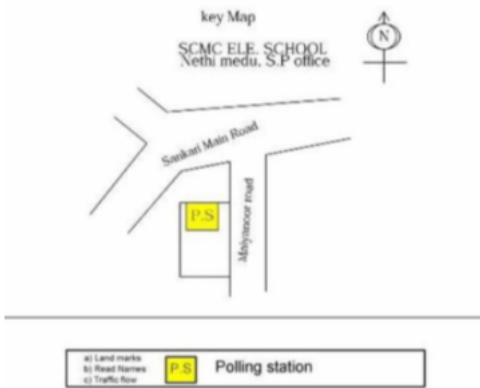

Google Map View

Polling Station Building Front View

Polling Station Front View

Cad View

Key MAP View

1 பெயர் : ஆறுமுகம் தந்தை பெயர்: மணி வீட்டு எண் : 1-1 வயது : 60 பாலினம் : ஆண் Photo is available	HKR3368305	2 பெயர் : புஷ்பா கணவர் பெயர்: ஆறுமுகம் வீட்டு எண் : 1-1 வயது : 58 பாலினம் : பெண் Photo is available	HKR3368263	3 பெயர் : துரைசாமி தந்தை பெயர்: அருணாசலம் செட்டியார் வீட்டு எண் : 1-3 வயது : 81 பாலினம் : ஆண் Photo is available	IYE1062892
4 பெயர் : சகுந்தலா கணவர் பெயர்: துரைசாமி வீட்டு எண் : 1-3 வயது : 71 பாலினம் : பெண் Photo is available	IYE1062884	5 பெயர் : கோதைநாயகி கணவர் பெயர்: பெருமாள் வீட்டு எண் : 1-3 வயது : 69 பாலினம் : பெண் Photo is available	HKR4964987	6 பெயர் : பாலாஜி தந்தை பெயர்: நித்யானந்தம் வீட்டு எண் : 1/3, வயது : 60 பாலினம் : ஆண் Photo is available	IYE1549989
7 பெயர் : விஜயலட்சுமி பாலாஜி கணவர் பெயர்: பாலாஜி வீட்டு எண் : 1/3 வயது : 57 பாலினம் : பெண் Photo is available	IYE2293280	8 பெயர் : வெங்கடேஷ்வரன் தந்தை பெயர்: பெருமாள் வீட்டு எண் : 1-3 வயது : 50 பாலினம் : ஆண் Photo is available	HKR4964995	9 பெயர் : வர்ஷினி கணவர் பெயர்: வெங்கடேஷ்வரன் வீட்டு எண் : 1-3 வயது : 42 பாலினம் : பெண் Photo is available	HKR4965000
10 பெயர் : தனம் கணவர் பெயர்: கிருஷ்ணன் வீட்டு எண் : 1/486 வயது : 77 பாலினம் : பெண் Photo is available	IYE2224111	11 பெயர் : சசிசுலா கணவர் பெயர்: வாசுதேவன் வீட்டு எண் : 2 வயது : 46 பாலினம் : பெண் Photo is available	IYE0892612	12 பெயர் : சரவணன் தந்தை பெயர்: மாணிக்கம் வீட்டு எண் : 2-252 வயது : 54 பாலினம் : ஆண் Photo is available	IYE0892208
13 பெயர் : புவனேஸ்வரி கணவர் பெயர்: ரகுநாதன் வீட்டு எண் : 2/479 வயது : 63 பாலினம் : பெண் Photo is available	HKR3370616	14 பெயர் : ரகுநாதன் தந்தை பெயர்: காசிபதி வீட்டு எண் : 2/479 வயது : 60 பாலினம் : ஆண் Photo is available	HKR3370384	15 பெயர் : விஷ்ணுபிரியா கணவர் பெயர்: கிருஷ்ணகுமார் பாரதி வீட்டு எண் : 2/479 வயது : 32 பாலினம் : பெண் Photo is available	IYE1441401
16 பெயர் : முகேஷ் தந்தை பெயர்: ரகுநாதன் வீட்டு எண் : 2/479 வயது : 31 பாலினம் : ஆண் Photo is available	IYE2262152	17 பெயர் : லோகாம்பாள் கணவர் பெயர்: கார்த்திகேயன் வீட்டு எண் : 2-480 வயது : 49 பாலினம் : பெண் Photo is available	IYE0892133	18 பெயர் : சுவேதா தந்தை பெயர்: கார்த்திகேயன் வீட்டு எண் : 2-480 வயது : 22 பாலினம் : பெண் Photo is available	IYE2275998
19 பெயர் : சுதர்ஷனா தாயின் பெயர்: லோகாம்பாள் வீட்டு எண் : 2/480 வயது : 19 பாலினம் : பெண் Photo is available	IYE2466035	20 பெயர் : கிருத்திகா ச சரவணன் தந்தை பெயர்: சரவணன் வீட்டு எண் : 2/486 வயது : 22 பாலினம் : பெண் Photo is available	IYE2396174	21 பெயர் : கோகுல் ச தந்தை பெயர்: சரவணன் வீட்டு எண் : 2/486 வயது : 19 பாலினம் : ஆண் Photo is available	IYE2524536
22 பெயர் : இஷாபுர் வா தந்தை பெயர்: வாசுதேவன் வீட்டு எண் : 2/486/1 வயது : 21 பாலினம் : பெண் Photo is available	IYE2436053	23 பெயர் : கிருஷ்ணகுமார் பாரதி தந்தை பெயர்: இரகுநாதன் வீட்டு எண் : 2/497 வயது : 37 பாலினம் : ஆண் Photo is available	IYE0009498	24 பெயர் : மனோகர் தந்தை பெயர்: பட்டாபிராமன் வீட்டு எண் : 3 வயது : 66 பாலினம் : ஆண் Photo is available	IYE1315399
25 பெயர் : விஜயலட்சுமி கணவர் பெயர்: மனோகர் வீட்டு எண் : 3 வயது : 54 பாலினம் : பெண் Photo is available	IYE1315340	26 பெயர் : விக்னேஷ் ராஜ் தந்தை பெயர்: ஜெயராஜ் வீட்டு எண் : 3-368 வயது : 23 பாலினம் : ஆண் Photo is available	IYE2267193	27 பெயர் : பாலசுப்ரமணி தந்தை பெயர்: மனோகர் வீட்டு எண் : 3-499 வயது : 32 பாலினம் : ஆண் Photo is available	IYE1342542
28 பெயர் : உஷாராணி கணவர் பெயர்: ஜெயசந்திரன் வீட்டு எண் : 4 வயது : 71 பாலினம் : பெண் Photo is available	HKR1560549	29 பெயர் : ரேணுகா கணவர் பெயர்: சர்வேஷ்வரன் வீட்டு எண் : 4 வயது : 69 பாலினம் : பெண் Photo is available	LVY1802982	30 பெயர் : ஜெயலக்ஷ்மி கணவர் பெயர்: நடராஜன் வீட்டு எண் : 4 வயது : 69 பாலினம் : பெண் Photo is available	IYE1137736