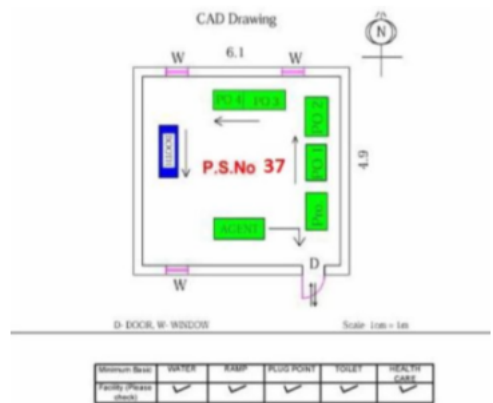

Google Map View

Polling Station Building Front View

Polling Station Front View

Cad View

Key MAP View

1 பெயர் : ஆறுமுகம் தந்தை பெயர்: மணி வீட்டு எண் : 1-1 வயது : 60 பாலினம் : ஆண் Photo is available	HKR3368305	2 பெயர் : புஷ்பா கணவர் பெயர்: ஆறுமுகம் வீட்டு எண் : 1-1 வயது : 58 பாலினம் : பெண் Photo is available	HKR3368263	3 பெயர் : துரைசாமி தந்தை பெயர்: அருணாசலம் செட்டியார் வீட்டு எண் : 1-3 வயது : 81 பாலினம் : ஆண் Photo is available	IYE1062892
4 பெயர் : சகுந்தலா கணவர் பெயர்: துரைசாமி வீட்டு எண் : 1-3 வயது : 71 பாலினம் : பெண் Photo is available	IYE1062884	5 பெயர் : கோதைநாயகி கணவர் பெயர்: பெருமாள் வீட்டு எண் : 1-3 வயது : 69 பாலினம் : பெண் Photo is available	HKR4964987	6 பெயர் : பாலாஜி தந்தை பெயர்: நித்யானந்தம் வீட்டு எண் : 1/3, வயது : 60 பாலினம் : ஆண் Photo is available	IYE1549989
7 பெயர் : விஜயலட்சுமி பாலாஜி கணவர் பெயர்: பாலாஜி வீட்டு எண் : 1/3 வயது : 57 பாலினம் : பெண் Photo is available	IYE2293280	8 பெயர் : வெங்கடேஷ்வரன் தந்தை பெயர்: பெருமாள் வீட்டு எண் : 1-3 வயது : 50 பாலினம் : ஆண் Photo is available	HKR4964995	9 பெயர் : வர்ஷினி கணவர் பெயர்: வெங்கடேஷ்வரன் வீட்டு எண் : 1-3 வயது : 42 பாலினம் : பெண் Photo is available	HKR4965000
10 பெயர் : தனம் கணவர் பெயர்: கிருஷ்ணன் வீட்டு எண் : 1/486 வயது : 77 பாலினம் : பெண் Photo is available	IYE2224111	11 பெயர் : சசிசுலா கணவர் பெயர்: வாசுதேவன் வீட்டு எண் : 2 வயது : 46 பாலினம் : பெண் Photo is available	IYE0892612	12 பெயர் : சரவணன் தந்தை பெயர்: மாணிக்கம் வீட்டு எண் : 2-252 வயது : 54 பாலினம் : ஆண் Photo is available	IYE0892208
13 பெயர் : புவனேஸ்வரி கணவர் பெயர்: ரகுநாதன் வீட்டு எண் : 2/479 வயது : 63 பாலினம் : பெண் Photo is available	HKR3370616	14 பெயர் : ரகுநாதன் தந்தை பெயர்: காசிபதி வீட்டு எண் : 2/479 வயது : 60 பாலினம் : ஆண் Photo is available	HKR3370384	15 பெயர் : விஷ்ணுபிரியா கணவர் பெயர்: கிருஷ்ணகுமார் பாரதி வீட்டு எண் : 2/479 வயது : 32 பாலினம் : பெண் Photo is available	IYE1441401
16 பெயர் : முகேஷ் தந்தை பெயர்: ரகுநாதன் வீட்டு எண் : 2/479 வயது : 31 பாலினம் : ஆண் Photo is available	IYE2262152	17 பெயர் : லோகாம்பாள் கணவர் பெயர்: கார்த்திகேயன் வீட்டு எண் : 2-480 வயது : 49 பாலினம் : பெண் Photo is available	IYE0892133	18 பெயர் : சுவேதா தந்தை பெயர்: கார்த்திகேயன் வீட்டு எண் : 2-480 வயது : 22 பாலினம் : பெண் Photo is available	IYE2275998
19 பெயர் : சுதர்ஷனா தாயின் பெயர்: லோகாம்பாள் வீட்டு எண் : 2/480 வயது : 19 பாலினம் : பெண் Photo is available	IYE2466035	20 பெயர் : கிருத்திகா ச சரவணன் தந்தை பெயர்: சரவணன் வீட்டு எண் : 2/486 வயது : 22 பாலினம் : பெண் Photo is available	IYE2396174	21 பெயர் : கோகுல் ச தந்தை பெயர்: சரவணன் வீட்டு எண் : 2/486 வயது : 19 பாலினம் : ஆண் Photo is available	IYE2524536
22 பெயர் : இஷாபுர் வா தந்தை பெயர்: வாசுதேவன் வீட்டு எண் : 2/486/1 வயது : 21 பாலினம் : பெண் Photo is available	IYE2436053	23 பெயர் : கிருஷ்ணகுமார் பாரதி தந்தை பெயர்: இரகுநாதன் வீட்டு எண் : 2/497 வயது : 37 பாலினம் : ஆண் Photo is available	IYE0009498	24 பெயர் : மனோகர் தந்தை பெயர்: பட்டாபிராமன் வீட்டு எண் : 3 வயது : 66 பாலினம் : ஆண் Photo is available	IYE1315399
25 பெயர் : விஜயலட்சுமி கணவர் பெயர்: மனோகர் வீட்டு எண் : 3 வயது : 54 பாலினம் : பெண் Photo is available	IYE1315340	26 பெயர் : விக்னேஷ் ராஜ் தந்தை பெயர்: ஜெயராஜ் வீட்டு எண் : 3-368 வயது : 23 பாலினம் : ஆண் Photo is available	IYE2267193	27 பெயர் : பாலசுப்ரமணி தந்தை பெயர்: மனோகர் வீட்டு எண் : 3-499 வயது : 32 பாலினம் : ஆண் Photo is available	IYE1342542
28 பெயர் : உஷாராணி கணவர் பெயர்: ஜெயசந்திரன் வீட்டு எண் : 4 வயது : 71 பாலினம் : பெண் Photo is available	HKR1560549	29 பெயர் : ரேணுகா கணவர் பெயர்: சர்வேஷ்வரன் வீட்டு எண் : 4 வயது : 69 பாலினம் : பெண் Photo is available	LVY1802982	30 பெயர் : ஜெயலக்ஷ்மி கணவர் பெயர்: நடராஜன் வீட்டு எண் : 4 வயது : 69 பாலினம் : பெண் Photo is available	IYE1137736