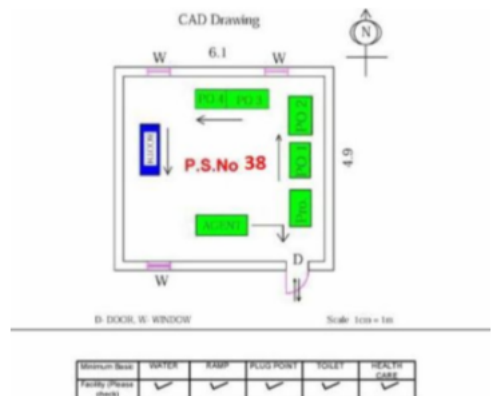

Google Map View

Polling Station Building Front View

Polling Station Front View

Cad View

Key MAP View

1 பெயர் : மல்லிகா கணவர் பெயர்: சந்திரன் வீட்டு எண் : 4 வயது : 69 பாலினம் : பெண் Photo is available IYE1138361	2 பெயர் : சந்திரன் தந்தை பெயர்: பெரியசாமி வீட்டு எண் : 4 வயது : 69 பாலினம் : ஆண் Photo is available IYE1138460	3 பெயர் : ராஜ்குமார் தந்தை பெயர்: பாலகிருஷ்ணன் வீட்டு எண் : 4 வயது : 47 பாலினம் : ஆண் Photo is available IYE1614825
4 பெயர் : ராஜவேல் தந்தை பெயர்: முத்துபிள்ளை வீட்டு எண் : 4 வயது : 47 பாலினம் : ஆண் Photo is available IYE0777094	5 பெயர் : நாகராஜ் தந்தை பெயர்: சந்திரன் வீட்டு எண் : 4 வயது : 44 பாலினம் : ஆண் Photo is available IYE1138452	6 பெயர் : சதிஸ் தந்தை பெயர்: சந்திரன் வீட்டு எண் : 4 வயது : 43 பாலினம் : ஆண் Photo is available IYE1138551
7 பெயர் : மணிமேகலை கணவர் பெயர்: செல்வம் வீட்டு எண் : 4 வயது : 41 பாலினம் : பெண் Photo is available IYE1315639	8 பெயர் : பிரியா கணவர் பெயர்: சதிஸ் வீட்டு எண் : 4 வயது : 38 பாலினம் : பெண் Photo is available IYE1138262	9 பெயர் : பாலமுருகன் தந்தை பெயர்: ராஜா வீட்டு எண் : 4 வயது : 29 பாலினம் : ஆண் Photo is available IYE1219724
10 பெயர் : சஞ்சுபுர் தந்தை பெயர்: வெங்கடாசலம் வீட்டு எண் : 4 வயது : 29 பாலினம் : பெண் Photo is available IYE1315712	11 பெயர் : விக்னேஷ்வரன் தந்தை பெயர்: அசோகன் வீட்டு எண் : 4 வயது : 29 பாலினம் : ஆண் Photo is available IYE1315670	12 பெயர் : யோகேஷ் தந்தை பெயர்: குமார் வீட்டு எண் : 4 வயது : 28 பாலினம் : ஆண் Photo is available IYE1274620
13 பெயர் : நந்தினி தந்தை பெயர்: குனசேகர் வீட்டு எண் : 4 வயது : 27 பாலினம் : பெண் Photo is available IYE1342740	14 பெயர் : நேத்திரா தேவி தந்தை பெயர்: தாமோதரன் வீட்டு எண் : 4-38 வயது : 30 பாலினம் : பெண் Photo is available IYE1063551	15 பெயர் : சிவதர்ஷினி தந்தை பெயர்: சிவக்குமாரர் வீட்டு எண் : 4/38 வயது : 25 பாலினம் : பெண் Photo is available IYE1498773
16 பெயர் : தாமோதரன் தந்தை பெயர்: சுப்பா நாயுடு வீட்டு எண் : 4-38-1 வயது : 57 பாலினம் : ஆண் Photo is available IYE0282004	17 பெயர் : லட்சுமி கணவர் பெயர்: தனபால் வீட்டு எண் : 4-56 வயது : 45 பாலினம் : பெண் Photo is available IYE0625384	18 பெயர் : திருஞானம் தந்தை பெயர்: தங்கவேல் வீட்டு எண் : 4-112 வயது : 54 பாலினம் : பெண் Photo is available IYE0513309
19 பெயர் : கவிதா கணவர் பெயர்: சுபாஷ் வீட்டு எண் : 4-112-2 வயது : 41 பாலினம் : பெண் Photo is available IYE0578237	20 பெயர் : சரவணன் தந்தை பெயர்: ரங்கசாமி வீட்டு எண் : 4/160-2 வயது : 53 பாலினம் : ஆண் Photo is available IYE2160042	21 பெயர் : கோவிந்தராஜ் தந்தை பெயர்: மாரிமுத்து வீட்டு எண் : 4/272/582 வயது : 41 பாலினம் : ஆண் Photo is available HKR3366531
22 பெயர் : மோகன் தந்தை பெயர்: கந்தசாமி வீட்டு எண் : 4-354 வயது : 71 பாலினம் : ஆண் Photo is available IYE0209890	23 பெயர் : ஜானகி கணவர் பெயர்: அம்மையப்பன் வீட்டு எண் : 4-354 வயது : 68 பாலினம் : பெண் Photo is available LVY1826080	24 பெயர் : வெங்கடாசலம் தந்தை பெயர்: கோவிந்தசாமிசெட்டியார் வீட்டு எண் : 4-354 வயது : 57 பாலினம் : ஆண் Photo is available HKR3375987
25 பெயர் : விஜயா கணவர் பெயர்: மோகன் வீட்டு எண் : 4-354 வயது : 56 பாலினம் : பெண் Photo is available IYE0209908	26 பெயர் : கீதா கணவர் பெயர்: வெங்கடாஜலம் வீட்டு எண் : 4-354 வயது : 52 பாலினம் : பெண் Photo is available IYE1614833	27 பெயர் : முத்துசாமி தந்தை பெயர்: மோகன் வீட்டு எண் : 4-354 வயது : 35 பாலினம் : ஆண் Photo is available IYE0447060
28 பெயர் : நவின் தந்தை பெயர்: வெங்கடாசலம் வீட்டு எண் : 4/354 வயது : 27 பாலினம் : ஆண் Photo is available IYE1416510	29 பெயர் : கவிதா தந்தை பெயர்: மோகன் வீட்டு எண் : 4/354 வயது : 27 பாலினம் : பெண் Photo is available IYE1423292	30 பெயர் : வேதஸ்ருதி தந்தை பெயர்: வெங்கடாசலம் வீட்டு எண் : 4/354 வயது : 22 பாலினம் : பெண் Photo is available IYE2312544