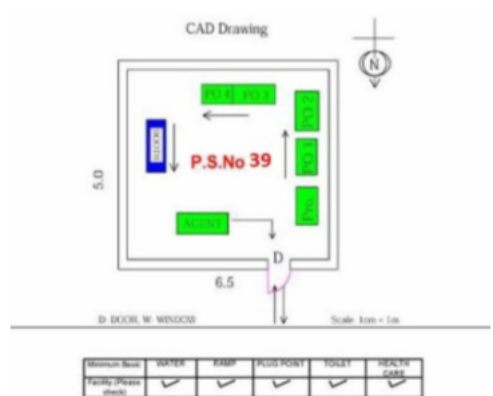

Google Map View

Polling Station Building Front View

Polling Station Front View

Cad View

Key MAP View

1 பெயர் : வெங்கடேஷ் தந்தை பெயர்: சரவணன் வீட்டு எண் : 0 வயது : 26 பாலினம் : ஆண் Photo is available	IYE1499011	2 பெயர் : ரேவதி கணவர் பெயர்: மாதேசன் வீட்டு எண் : 1 வயது : 47 பாலினம் : பெண் Photo is available	HKR3373826	3 பெயர் : லாவண்யா கணவர் பெயர்: ஆறுமுகம் வீட்டு எண் : 1 வயது : 43 பாலினம் : பெண் Photo is available	HKR3368420
4 பெயர் : வள்ளி தந்தை பெயர்: செந்தில் வீட்டு எண் : 1-29 வயது : 31 பாலினம் : பெண் Photo is available	IYE0777649	5 பெயர் : மாதேசன் தந்தை பெயர்: சின்னகுழந்தை வீட்டு எண் : 1/39 வயது : 52 பாலினம் : ஆண் Photo is available	HKR3373818	6 பெயர் : பரத் குமார் தந்தை பெயர்: மாதேசன் வீட்டு எண் : 1/39 வயது : 26 பாலினம் : ஆண் Photo is available	IYE1436732
7 பெயர் : திரிஷா தாயின் பெயர்: ரேவதி வீட்டு எண் : 1/39 வயது : 23 பாலினம் : பெண் Photo is available	IYE2531556	8 பெயர் : மாது கணவர் பெயர்: அங்கப்பன் வீட்டு எண் : 1A வயது : 73 பாலினம் : பெண் Photo is available	IYE1621697	9 பெயர் : நந்தினி கணவர் பெயர்: ஆறுமுகம் வீட்டு எண் : 1-A வயது : 28 பாலினம் : பெண் Photo is available	IYE1274943
10 பெயர் : பார்வதி கணவர் பெயர்: மணி வீட்டு எண் : 2 வயது : 61 பாலினம் : பெண் Photo is available	IYE0011478	11 பெயர் : நாகலட்சுமி கணவர் பெயர்: அசோக்குமார் வீட்டு எண் : 2 வயது : 40 பாலினம் : பெண் Photo is available	IYE0777839	12 பெயர் : நித்யபிரியா கணவர் பெயர்: ராஜாராம் வீட்டு எண் : 2 வயது : 36 பாலினம் : பெண் Photo is available	IYE0011486
13 பெயர் : சரோஜா தந்தை பெயர்: கந்தசாமி வீட்டு எண் : 2-1 வயது : 57 பாலினம் : பெண் Photo is available	LVY1367523	14 பெயர் : அசோக் தந்தை பெயர்: திருநாவுக்கரசு வீட்டு எண் : 2-2 வயது : 51 பாலினம் : ஆண் Photo is available	LVY3290582	15 பெயர் : தண்டபாணி தந்தை பெயர்: திருநாவுக்கரசு வீட்டு எண் : 2-2 வயது : 46 பாலினம் : ஆண் Photo is available	LVY3313244
16 பெயர் : மகாலட்சுமி கணவர் பெயர்: ராஜேந்திரன் வீட்டு எண் : 2/29 வயது : 56 பாலினம் : பெண் Photo is available	IYE1536028	17 பெயர் : ஜீவா தாயின் பெயர்: சரோஜா வீட்டு எண் : 2-29A வயது : 34 பாலினம் : ஆண் Photo is available	IYE0513754	18 பெயர் : காயத்ரி தந்தை பெயர்: ராஜா வீட்டு எண் : 2/52 வயது : 24 பாலினம் : பெண் Photo is available	IYE2093698
19 பெயர் : சுஷ்மிதா தந்தை பெயர்: அப்பாவு வீட்டு எண் : 2பி வயது : 28 பாலினம் : பெண் Photo is available	IYE1397173	20 பெயர் : ஐயனார் தந்தை பெயர்: கோவிந்தன் வீட்டு எண் : 3 வயது : 71 பாலினம் : ஆண் Photo is available	IYE0011551	21 பெயர் : பார்பாத்தி கணவர் பெயர்: ஐயனார் வீட்டு எண் : 3 வயது : 67 பாலினம் : பெண் Photo is available	IYE0011577
22 பெயர் : சித்ரா கணவர் பெயர்: சீனிவாசன் வீட்டு எண் : 3 வயது : 44 பாலினம் : பெண் Photo is available	IYE0011619	23 பெயர் : பழனிசாமி தந்தை பெயர்: பழனியப்பன் வீட்டு எண் : 4 வயது : 61 பாலினம் : ஆண் Photo is available	IYE0011460	24 பெயர் : வசந்தி கணவர் பெயர்: பழனிசாமி வீட்டு எண் : 4 வயது : 56 பாலினம் : பெண் Photo is available	IYE0011452
25 பெயர் : மாரிசெல்வம் தந்தை பெயர்: சுப்பையா நாயுடு வீட்டு எண் : 4 வயது : 52 பாலினம் : ஆண் Photo is available	IYE0097162	26 பெயர் : கலாராணி கணவர் பெயர்: மாரிசெல்வம் வீட்டு எண் : 4 வயது : 46 பாலினம் : பெண் Photo is available	IYE0097170	27 பெயர் : கிருஷ்ணமூர்த்தி தந்தை பெயர்: செளந்தரராஜன் வீட்டு எண் : 4 வயது : 38 பாலினம் : ஆண் Photo is available	LVY4395851
28 பெயர் : மா புவனேஸ்வரி மாரி செல்வம் தந்தை பெயர்: மாரி செல்வம் வீட்டு எண் : 4 வயது : 19 பாலினம் : பெண் Photo is available	IYE2538684	29 பெயர் : சாந்தி கணவர் பெயர்: முருகேசன் வீட்டு எண் : 4-2 வயது : 53 பாலினம் : பெண் Photo is available	IYE1621713	30 பெயர் : செந்தில்குமார் தந்தை பெயர்: முருகேசன் வீட்டு எண் : 4-2 வயது : 41 பாலினம் : ஆண் Photo is available	LVY3290574