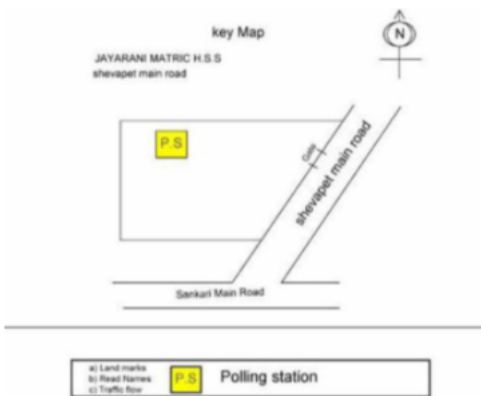

Google Map View

Polling Station Building Front View

Polling Station Front View

Cad View

Key MAP View

1 பெயர் : வெங்கடேஷ் தந்தை பெயர்: சரவணன் வீட்டு எண் : 0 வயது : 26 பாலினம் : ஆண் Photo is available	IYE1499011	2 பெயர் : ரேவதி கணவர் பெயர்: மாதேசன் வீட்டு எண் : 1 வயது : 47 பாலினம் : பெண் Photo is available	HKR3373826	3 பெயர் : லாவண்யா கணவர் பெயர்: ஆறுமுகம் வீட்டு எண் : 1 வயது : 43 பாலினம் : பெண் Photo is available	HKR3368420
4 பெயர் : வள்ளி தந்தை பெயர்: செந்தில் வீட்டு எண் : 1-29 வயது : 31 பாலினம் : பெண் Photo is available	IYE0777649	5 பெயர் : மாதேசன் தந்தை பெயர்: சின்னகுழந்தை வீட்டு எண் : 1/39 வயது : 52 பாலினம் : ஆண் Photo is available	HKR3373818	6 பெயர் : பரத் குமார் தந்தை பெயர்: மாதேசன் வீட்டு எண் : 1/39 வயது : 26 பாலினம் : ஆண் Photo is available	IYE1436732
7 பெயர் : திரிஷா தாயின் பெயர்: ரேவதி வீட்டு எண் : 1/39 வயது : 23 பாலினம் : பெண் Photo is available	IYE2531556	8 பெயர் : மாது கணவர் பெயர்: அங்கப்பன் வீட்டு எண் : 1A வயது : 73 பாலினம் : பெண் Photo is available	IYE1621697	9 பெயர் : நந்தினி கணவர் பெயர்: ஆறுமுகம் வீட்டு எண் : 1-A வயது : 28 பாலினம் : பெண் Photo is available	IYE1274943
10 பெயர் : பார்வதி கணவர் பெயர்: மணி வீட்டு எண் : 2 வயது : 61 பாலினம் : பெண் Photo is available	IYE0011478	11 பெயர் : நாகலட்சுமி கணவர் பெயர்: அசோக்குமார் வீட்டு எண் : 2 வயது : 40 பாலினம் : பெண் Photo is available	IYE0777839	12 பெயர் : நித்யபிரியா கணவர் பெயர்: ராஜாராம் வீட்டு எண் : 2 வயது : 36 பாலினம் : பெண் Photo is available	IYE0011486
13 பெயர் : சரோஜா தந்தை பெயர்: கந்தசாமி வீட்டு எண் : 2-1 வயது : 57 பாலினம் : பெண் Photo is available	LVY1367523	14 பெயர் : அசோக் தந்தை பெயர்: திருநாவுக்கரசு வீட்டு எண் : 2-2 வயது : 51 பாலினம் : ஆண் Photo is available	LVY3290582	15 பெயர் : தண்டபாணி தந்தை பெயர்: திருநாவுக்கரசு வீட்டு எண் : 2-2 வயது : 46 பாலினம் : ஆண் Photo is available	LVY3313244
16 பெயர் : மகாலட்சுமி கணவர் பெயர்: ராஜேந்திரன் வீட்டு எண் : 2/29 வயது : 56 பாலினம் : பெண் Photo is available	IYE1536028	17 பெயர் : ஜீவா தாயின் பெயர்: சரோஜா வீட்டு எண் : 2-29A வயது : 34 பாலினம் : ஆண் Photo is available	IYE0513754	18 பெயர் : காயத்ரி தந்தை பெயர்: ராஜா வீட்டு எண் : 2/52 வயது : 24 பாலினம் : பெண் Photo is available	IYE2093698
19 பெயர் : சுஷ்மிதா தந்தை பெயர்: அப்பாவு வீட்டு எண் : 2பி வயது : 28 பாலினம் : பெண் Photo is available	IYE1397173	20 பெயர் : ஐயனார் தந்தை பெயர்: கோவிந்தன் வீட்டு எண் : 3 வயது : 71 பாலினம் : ஆண் Photo is available	IYE0011551	21 பெயர் : பார்பாத்தி கணவர் பெயர்: ஐயனார் வீட்டு எண் : 3 வயது : 67 பாலினம் : பெண் Photo is available	IYE0011577
22 பெயர் : சித்ரா கணவர் பெயர்: சீனிவாசன் வீட்டு எண் : 3 வயது : 44 பாலினம் : பெண் Photo is available	IYE0011619	23 பெயர் : பழனிசாமி தந்தை பெயர்: பழனியப்பன் வீட்டு எண் : 4 வயது : 61 பாலினம் : ஆண் Photo is available	IYE0011460	24 பெயர் : வசந்தி கணவர் பெயர்: பழனிசாமி வீட்டு எண் : 4 வயது : 56 பாலினம் : பெண் Photo is available	IYE0011452
25 பெயர் : மாரிசெல்வம் தந்தை பெயர்: சுப்பையா நாயுடு வீட்டு எண் : 4 வயது : 52 பாலினம் : ஆண் Photo is available	IYE0097162	26 பெயர் : கலாராணி கணவர் பெயர்: மாரிசெல்வம் வீட்டு எண் : 4 வயது : 46 பாலினம் : பெண் Photo is available	IYE0097170	27 பெயர் : கிருஷ்ணமூர்த்தி தந்தை பெயர்: செளந்தரராஜன் வீட்டு எண் : 4 வயது : 38 பாலினம் : ஆண் Photo is available	LVY4395851
28 பெயர் : மா புவனேஸ்வரி மாரி செல்வம் தந்தை பெயர்: மாரி செல்வம் வீட்டு எண் : 4 வயது : 19 பாலினம் : பெண் Photo is available	IYE2538684	29 பெயர் : சாந்தி கணவர் பெயர்: முருகேசன் வீட்டு எண் : 4-2 வயது : 53 பாலினம் : பெண் Photo is available	IYE1621713	30 பெயர் : செந்தில்குமார் தந்தை பெயர்: முருகேசன் வீட்டு எண் : 4-2 வயது : 41 பாலினம் : ஆண் Photo is available	LVY3290574