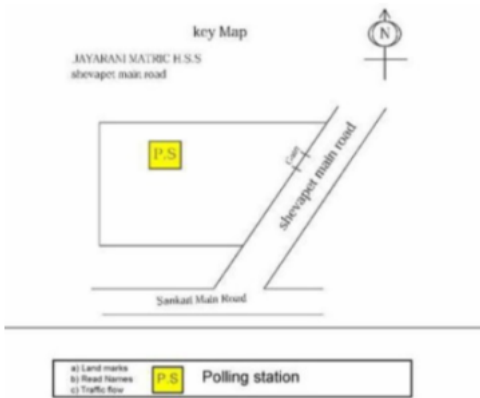

Google Map View

Polling Station Building Front View

Polling Station Front View

Cad View

Key MAP View

1 பெயர் : ராஜா தந்தை பெயர்: வேல் வீட்டு எண் : 1 வயது : 31 பாலினம் : ஆண் Photo is available	IYE0777946	2 பெயர் : ஜெகன்மோகன் தந்தை பெயர்: கண்ணன் வீட்டு எண் : 2 வயது : 50 பாலினம் : ஆண் Photo is available	IYE1616275	3 பெயர் : மகேஸ்வரி கணவர் பெயர்: ஜகன்மோகன் வீட்டு எண் : 2 வயது : 48 பாலினம் : பெண் Photo is available	LVY3294873
4 பெயர் : சண்முகம் தந்தை பெயர்: மாரியப்பன் வீட்டு எண் : 4 வயது : 70 பாலினம் : ஆண் Photo is available	IYE1616291	5 பெயர் : சந்தோஷ்குமார் தந்தை பெயர்: சண்முகம் வீட்டு எண் : 4 வயது : 42 பாலினம் : ஆண் Photo is available	LVY3306354	6 பெயர் : உமா மகேஸ்வரி கணவர் பெயர்: சந்தோஷ்குமார் வீட்டு எண் : 4 வயது : 39 பாலினம் : பெண் Photo is available	IYE0894345
7 பெயர் : கவிதா கணவர் பெயர்: திருநாவுக்கரசு வீட்டு எண் : 5 வயது : 51 பாலினம் : பெண் Photo is available	LVY1361211	8 பெயர் : பவித்ரன் தந்தை பெயர்: திருநாவுக்கரசு வீட்டு எண் : 5 வயது : 25 பாலினம் : ஆண் Photo is available	IYE2094019	9 பெயர் : ருத்ரன் தந்தை பெயர்: திருநாவுக்கரசு வீட்டு எண் : 5 வயது : 22 பாலினம் : ஆண் Photo is available	IYE2473866
10 பெயர் : லோகநாதன் தந்தை பெயர்: நாகராஜ் வீட்டு எண் : 5-1 வயது : 29 பாலினம் : ஆண் Photo is available	IYE1138783	11 பெயர் : தென்றல்நாயகி கணவர் பெயர்: ஜெயவேல் வீட்டு எண் : 6 வயது : 46 பாலினம் : பெண் Photo is available	LVY3700341	12 பெயர் : பரமானந்தம் தந்தை பெயர்: அய்யாசாமி வீட்டு எண் : 7 வயது : 73 பாலினம் : ஆண் Photo is available	IYE1616309
13 பெயர் : தனலட்சுமி கணவர் பெயர்: பரமானந்தம் வீட்டு எண் : 7 வயது : 71 பாலினம் : பெண் Photo is available	IYE1616317	14 பெயர் : புனிதவதி கணவர் பெயர்: சந்திரராஜ் வீட்டு எண் : 7/6 வயது : 45 பாலினம் : பெண் Photo is available	IYE2484947	15 பெயர் : சாரும்பதி தந்தை பெயர்: சந்திரராஜ் வீட்டு எண் : 7/6 வயது : 19 பாலினம் : பெண் Photo is available	IYE2490761
16 பெயர் : சுருணாபதி கணவர் பெயர்: ரவிக்குமார் வீட்டு எண் : 8 வயது : 56 பாலினம் : பெண் Photo is available	LVY1363019	17 பெயர் : கணேஷ் தந்தை பெயர்: ரவிக்குமார் வீட்டு எண் : 8 வயது : 28 பாலினம் : ஆண் Photo is available	IYE1220334	18 பெயர் : அருண் பிரபு தந்தை பெயர்: கஜேந்திரன் வீட்டு எண் : 8-A வயது : 33 பாலினம் : ஆண் Photo is available	IYE0626473
19 பெயர் : முருகேசன் தந்தை பெயர்: மணி வீட்டு எண் : 10 வயது : 70 பாலினம் : ஆண் Photo is available	IYE0284570	20 பெயர் : ரேணுகா கணவர் பெயர்: முருகேசன் வீட்டு எண் : 10 வயது : 60 பாலினம் : பெண் Photo is available	IYE1616341	21 பெயர் : தங்கவேல் தந்தை பெயர்: ரங்கநாதன் வீட்டு எண் : 10 வயது : 59 பாலினம் : ஆண் Photo is available	IYE0514174
22 பெயர் : ஜனனி மு தந்தை பெயர்: முருகேசன் வீட்டு எண் : 10 வயது : 33 பாலினம் : பெண் Photo is available	IYE0514463	23 பெயர் : கஸ்தூரி தந்தை பெயர்: நாகராஜன் வீட்டு எண் : 10 வயது : 31 பாலினம் : பெண் Photo is available	IYE0894501	24 பெயர் : தாரணி தந்தை பெயர்: முருகேசன் வீட்டு எண் : 10 வயது : 29 பாலினம் : பெண் Photo is available	IYE1064112
25 பெயர் : சின்னபிள்ளை கணவர் பெயர்: ரத்தினம் வீட்டு எண் : 10-2 வயது : 69 பாலினம் : பெண் Photo is available	LVY3292307	26 பெயர் : கார்த்திக் தந்தை பெயர்: ரத்தினம் வீட்டு எண் : 10-2 வயது : 44 பாலினம் : ஆண் Photo is available	LVY3295029	27 பெயர் : ராமகிருஷ்ணன் தந்தை பெயர்: பெரியண்ணசெட்டியார் வீட்டு எண் : 11 வயது : 79 பாலினம் : ஆண் Photo is available	IYE1616358
28 பெயர் : சரோஜா கணவர் பெயர்: ராமகிருஷ்ணன் வீட்டு எண் : 11 வயது : 70 பாலினம் : பெண் Photo is available	IYE1616366	29 பெயர் : செளபர்ணிகா தந்தை பெயர்: ராமஜயம் வீட்டு எண் : 11/21 வயது : 19 பாலினம் : பெண் Photo is available	IYE2490571	30 பெயர் : தேஜஸ்வினி தந்தை பெயர்: பிரகாஷ்குமார் வீட்டு எண் : 11 எண் 1 வயது : 23 பாலினம் : பெண் Photo is available	IYE2340735