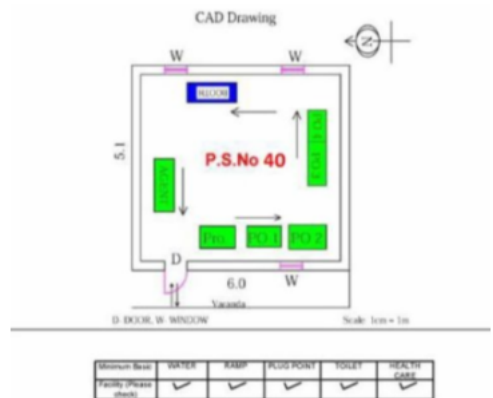

Google Map View

Polling Station Building Front View

Polling Station Front View

Cad View

Key MAP View

1 பெயர் : ராஜா தந்தை பெயர்: வேல் வீட்டு எண் : 1 வயது : 31 பாலினம் : ஆண் Photo is available	IYE0777946	2 பெயர் : ஜெகன்மோகன் தந்தை பெயர்: கண்ணன் வீட்டு எண் : 2 வயது : 50 பாலினம் : ஆண் Photo is available	IYE1616275	3 பெயர் : மகேஸ்வரி கணவர் பெயர்: ஜகன்மோகன் வீட்டு எண் : 2 வயது : 48 பாலினம் : பெண் Photo is available	LVY3294873
4 பெயர் : சண்முகம் தந்தை பெயர்: மாரியப்பன் வீட்டு எண் : 4 வயது : 70 பாலினம் : ஆண் Photo is available	IYE1616291	5 பெயர் : சந்தோஷ்குமார் தந்தை பெயர்: சண்முகம் வீட்டு எண் : 4 வயது : 42 பாலினம் : ஆண் Photo is available	LVY3306354	6 பெயர் : உமா மகேஸ்வரி கணவர் பெயர்: சந்தோஷ்குமார் வீட்டு எண் : 4 வயது : 39 பாலினம் : பெண் Photo is available	IYE0894345
7 பெயர் : கவிதா கணவர் பெயர்: திருநாவுக்கரசு வீட்டு எண் : 5 வயது : 51 பாலினம் : பெண் Photo is available	LVY1361211	8 பெயர் : பவித்ரன் தந்தை பெயர்: திருநாவுக்கரசு வீட்டு எண் : 5 வயது : 25 பாலினம் : ஆண் Photo is available	IYE2094019	9 பெயர் : ருத்ரன் தந்தை பெயர்: திருநாவுக்கரசு வீட்டு எண் : 5 வயது : 22 பாலினம் : ஆண் Photo is available	IYE2473866
10 பெயர் : லோகநாதன் தந்தை பெயர்: நாகராஜ் வீட்டு எண் : 5-1 வயது : 29 பாலினம் : ஆண் Photo is available	IYE1138783	11 பெயர் : தென்றல்நாயகி கணவர் பெயர்: ஜெயவேல் வீட்டு எண் : 6 வயது : 46 பாலினம் : பெண் Photo is available	LVY3700341	12 பெயர் : பரமானந்தம் தந்தை பெயர்: அய்யாசாமி வீட்டு எண் : 7 வயது : 73 பாலினம் : ஆண் Photo is available	IYE1616309
13 பெயர் : தனலட்சுமி கணவர் பெயர்: பரமானந்தம் வீட்டு எண் : 7 வயது : 71 பாலினம் : பெண் Photo is available	IYE1616317	14 பெயர் : புனிதவதி கணவர் பெயர்: சந்திரராஜ் வீட்டு எண் : 7/6 வயது : 45 பாலினம் : பெண் Photo is available	IYE2484947	15 பெயர் : சாரும்பதி தந்தை பெயர்: சந்திரராஜ் வீட்டு எண் : 7/6 வயது : 19 பாலினம் : பெண் Photo is available	IYE2490761
16 பெயர் : சுருணாபதி கணவர் பெயர்: ரவிக்குமார் வீட்டு எண் : 8 வயது : 56 பாலினம் : பெண் Photo is available	LVY1363019	17 பெயர் : கணேஷ் தந்தை பெயர்: ரவிக்குமார் வீட்டு எண் : 8 வயது : 28 பாலினம் : ஆண் Photo is available	IYE1220334	18 பெயர் : அருண் பிரபு தந்தை பெயர்: கஜேந்திரன் வீட்டு எண் : 8-A வயது : 33 பாலினம் : ஆண் Photo is available	IYE0626473
19 பெயர் : முருகேசன் தந்தை பெயர்: மணி வீட்டு எண் : 10 வயது : 70 பாலினம் : ஆண் Photo is available	IYE0284570	20 பெயர் : ரேணுகா கணவர் பெயர்: முருகேசன் வீட்டு எண் : 10 வயது : 60 பாலினம் : பெண் Photo is available	IYE1616341	21 பெயர் : தங்கவேல் தந்தை பெயர்: ரங்கநாதன் வீட்டு எண் : 10 வயது : 59 பாலினம் : ஆண் Photo is available	IYE0514174
22 பெயர் : ஜனனி மு தந்தை பெயர்: முருகேசன் வீட்டு எண் : 10 வயது : 33 பாலினம் : பெண் Photo is available	IYE0514463	23 பெயர் : கஸ்தூரி தந்தை பெயர்: நாகராஜன் வீட்டு எண் : 10 வயது : 31 பாலினம் : பெண் Photo is available	IYE0894501	24 பெயர் : தாரணி தந்தை பெயர்: முருகேசன் வீட்டு எண் : 10 வயது : 29 பாலினம் : பெண் Photo is available	IYE1064112
25 பெயர் : சின்னபிள்ளை கணவர் பெயர்: ரத்தினம் வீட்டு எண் : 10-2 வயது : 69 பாலினம் : பெண் Photo is available	LVY3292307	26 பெயர் : கார்த்திக் தந்தை பெயர்: ரத்தினம் வீட்டு எண் : 10-2 வயது : 44 பாலினம் : ஆண் Photo is available	LVY3295029	27 பெயர் : ராமகிருஷ்ணன் தந்தை பெயர்: பெரியண்ணசெட்டியார் வீட்டு எண் : 11 வயது : 79 பாலினம் : ஆண் Photo is available	IYE1616358
28 பெயர் : சரோஜா கணவர் பெயர்: ராமகிருஷ்ணன் வீட்டு எண் : 11 வயது : 70 பாலினம் : பெண் Photo is available	IYE1616366	29 பெயர் : செளபர்ணிகா தந்தை பெயர்: ராமஜயம் வீட்டு எண் : 11/21 வயது : 19 பாலினம் : பெண் Photo is available	IYE2490571	30 பெயர் : தேஜஸ்வினி தந்தை பெயர்: பிரகாஷ்குமார் வீட்டு எண் : 11 எண் 1 வயது : 23 பாலினம் : பெண் Photo is available	IYE2340735