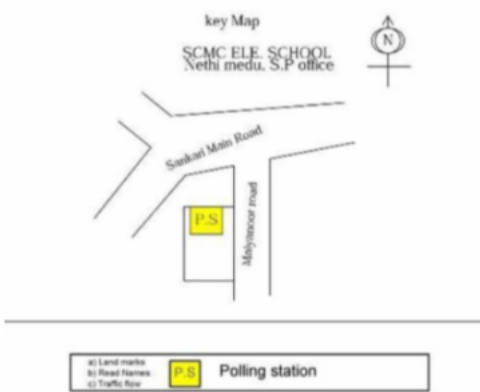

Google Map View

Polling Station Building Front View

Polling Station Front View

Cad View

Key MAP View

1 பெயர் : சரவணன் தந்தை பெயர்: தர்மன் வீட்டு எண் : 2-1 வயது : 47 பாலினம் : ஆண் Photo is available	LVY3301538	2 பெயர் : மயில்வேல் தந்தை பெயர்: தர்மன் வீட்டு எண் : 2-1 வயது : 42 பாலினம் : ஆண் Photo is available	LVY3289550	3 பெயர் : மணிமேகலை கணவர் பெயர்: சரவணன் வீட்டு எண் : 2/1 வயது : 40 பாலினம் : பெண் Photo is available	IYE2079176
4 பெயர் : பிரபாகரன் தந்தை பெயர்: அங்கமுத்து வீட்டு எண் : 2-2 வயது : 46 பாலினம் : ஆண் Photo is available	IYE1617489	5 பெயர் : மோகன்ராஜ் தந்தை பெயர்: பழனியப்பன் வீட்டு எண் : 3-2 வயது : 65 பாலினம் : ஆண் Photo is available	IYE1617497	6 பெயர் : மஞ்சளா கணவர் பெயர்: மோகன்ராஜ் வீட்டு எண் : 3-2 வயது : 54 பாலினம் : பெண் Photo is available	IYE1617505
7 பெயர் : பிரபாகரன் தந்தை பெயர்: மோகன்ராஜ் வீட்டு எண் : 3-2 வயது : 40 பாலினம் : ஆண் Photo is available	LVY3697232	8 பெயர் : இளங்கேஷ்வரன் தந்தை பெயர்: மோகன்ராஜ் வீட்டு எண் : 3-2 வயது : 37 பாலினம் : ஆண் Photo is available	LVY4395315	9 பெயர் : பிரியங்கா தந்தை பெயர்: மோகன்ராஜ் வீட்டு எண் : 3A வயது : 33 பாலினம் : பெண் Photo is available	IYE0627786
10 பெயர் : சேகர் தாயின் பெயர்: வாசுகி வீட்டு எண் : 4-1 வயது : 60 பாலினம் : ஆண் Photo is available	IYE1617513	11 பெயர் : பாக்கியம் கணவர் பெயர்: ராஜா வீட்டு எண் : 4-2 வயது : 61 பாலினம் : பெண் Photo is available	IYE1617539	12 பெயர் : கிருஷ்ணன் தந்தை பெயர்: ஆறுமுகம் வீட்டு எண் : 5 வயது : 77 பாலினம் : ஆண் Photo is available	IYE1617547
13 பெயர் : சாந்தி கணவர் பெயர்: கிருஷ்ணன் வீட்டு எண் : 5 வயது : 58 பாலினம் : பெண் Photo is available	IYE1617554	14 பெயர் : சரஸ்வதி கணவர் பெயர்: கிருஷ்ணன் வீட்டு எண் : 6 வயது : 67 பாலினம் : பெண் Photo is available	IYE1617562	15 பெயர் : வரதராஜ் தாயின் பெயர்: சரஸ்வதி வீட்டு எண் : 6 வயது : 49 பாலினம் : ஆண் Photo is available	LVY3294600
16 பெயர் : ஆராயி கணவர் பெயர்: அண்ணாமலை வீட்டு எண் : 7-1 வயது : 78 பாலினம் : பெண் Photo is available	IYE1617588	17 பெயர் : செல்வம் தந்தை பெயர்: அண்ணாமலை வீட்டு எண் : 7-1 வயது : 56 பாலினம் : ஆண் Photo is available	IYE1617596	18 பெயர் : மாயக்கண்ணன் தாயின் பெயர்: ஆராயி வீட்டு எண் : 7-1 வயது : 51 பாலினம் : ஆண் Photo is available	IYE1617604
19 பெயர் : குணசுந்தரி கணவர் பெயர்: மாயக்கண்ணன் வீட்டு எண் : 7-1 வயது : 42 பாலினம் : பெண் Photo is available	LVY3289410	20 பெயர் : மணிமேகலை கணவர் பெயர்: செல்வம் வீட்டு எண் : 7-2 வயது : 53 பாலினம் : பெண் Photo is available	LVY3289287	21 பெயர் : வசந்தா கணவர் பெயர்: சுப்ரமணி வீட்டு எண் : 7-3 வயது : 59 பாலினம் : பெண் Photo is available	IYE1617620
22 பெயர் : கேசவன் தந்தை பெயர்: சுப்ரமணி வீட்டு எண் : 7B வயது : 35 பாலினம் : ஆண் Photo is available	IYE0778845	23 பெயர் : மைலிழி தந்தை பெயர்: பிரபாகரன் வீட்டு எண் : 7 பீ வயது : 31 பாலினம் : பெண் Photo is available	IYE1275510	24 பெயர் : ஜீவானந்தம் தந்தை பெயர்: நாராயணன் வீட்டு எண் : 8 வயது : 66 பாலினம் : ஆண் Photo is available	IYE0013227
25 பெயர் : சுந்தரி கணவர் பெயர்: ஜீவானந்தம் வீட்டு எண் : 8 வயது : 48 பாலினம் : பெண் Photo is available	IYE0013250	26 பெயர் : சரளா கணவர் பெயர்: வரதராஜன் வீட்டு எண் : 8 வயது : 40 பாலினம் : பெண் Photo is available	IYE0284869	27 பெயர் : அசோக்குமார் தந்தை பெயர்: ஜீவானந்தம் வீட்டு எண் : 8 வயது : 36 பாலினம் : ஆண் Photo is available	IYE0012930
28 பெயர் : குமார் தந்தை பெயர்: தேசிங்கு வீட்டு எண் : 9 வயது : 63 பாலினம் : ஆண் Photo is available	LVY1365006	29 பெயர் : சத்யவாணி கணவர் பெயர்: குமார் வீட்டு எண் : 9 வயது : 56 பாலினம் : பெண் Photo is available	IYE1617638	30 பெயர் : பாலு தாயின் பெயர்: தங்கம்மாள் வீட்டு எண் : 9 வயது : 55 பாலினம் : ஆண் Photo is available	IYE0284851