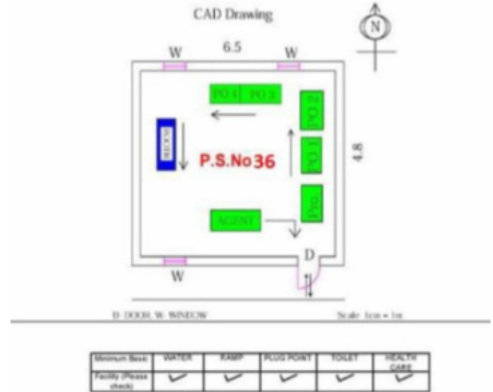

Google Map View

Polling Station Building Front View

Polling Station Front View

Cad View

Key MAP View

1 பெயர் : சரவணன் தந்தை பெயர்: தர்மன் வீட்டு எண் : 2-1 வயது : 47 பாலினம் : ஆண் Photo is available	LVY3301538	2 பெயர் : மயில்வேல் தந்தை பெயர்: தர்மன் வீட்டு எண் : 2-1 வயது : 42 பாலினம் : ஆண் Photo is available	LVY3289550	3 பெயர் : மணிமேகலை கணவர் பெயர்: சரவணன் வீட்டு எண் : 2/1 வயது : 40 பாலினம் : பெண் Photo is available	IYE2079176
4 பெயர் : பிரபாகரன் தந்தை பெயர்: அங்கமுத்து வீட்டு எண் : 2-2 வயது : 46 பாலினம் : ஆண் Photo is available	IYE1617489	5 பெயர் : மோகன்ராஜ் தந்தை பெயர்: பழனியப்பன் வீட்டு எண் : 3-2 வயது : 65 பாலினம் : ஆண் Photo is available	IYE1617497	6 பெயர் : மஞ்சளா கணவர் பெயர்: மோகன்ராஜ் வீட்டு எண் : 3-2 வயது : 54 பாலினம் : பெண் Photo is available	IYE1617505
7 பெயர் : பிரபாகரன் தந்தை பெயர்: மோகன்ராஜ் வீட்டு எண் : 3-2 வயது : 40 பாலினம் : ஆண் Photo is available	LVY3697232	8 பெயர் : இளங்கேஷ்வரன் தந்தை பெயர்: மோகன்ராஜ் வீட்டு எண் : 3-2 வயது : 37 பாலினம் : ஆண் Photo is available	LVY4395315	9 பெயர் : பிரியங்கா தந்தை பெயர்: மோகன்ராஜ் வீட்டு எண் : 3A வயது : 33 பாலினம் : பெண் Photo is available	IYE0627786
10 பெயர் : சேகர் தாயின் பெயர்: வாசுகி வீட்டு எண் : 4-1 வயது : 60 பாலினம் : ஆண் Photo is available	IYE1617513	11 பெயர் : பாக்கியம் கணவர் பெயர்: ராஜா வீட்டு எண் : 4-2 வயது : 61 பாலினம் : பெண் Photo is available	IYE1617539	12 பெயர் : கிருஷ்ணன் தந்தை பெயர்: ஆறுமுகம் வீட்டு எண் : 5 வயது : 77 பாலினம் : ஆண் Photo is available	IYE1617547
13 பெயர் : சாந்தி கணவர் பெயர்: கிருஷ்ணன் வீட்டு எண் : 5 வயது : 58 பாலினம் : பெண் Photo is available	IYE1617554	14 பெயர் : சரஸ்வதி கணவர் பெயர்: கிருஷ்ணன் வீட்டு எண் : 6 வயது : 67 பாலினம் : பெண் Photo is available	IYE1617562	15 பெயர் : வரதராஜ் தாயின் பெயர்: சரஸ்வதி வீட்டு எண் : 6 வயது : 49 பாலினம் : ஆண் Photo is available	LVY3294600
16 பெயர் : ஆராயி கணவர் பெயர்: அண்ணாமலை வீட்டு எண் : 7-1 வயது : 78 பாலினம் : பெண் Photo is available	IYE1617588	17 பெயர் : செல்வம் தந்தை பெயர்: அண்ணாமலை வீட்டு எண் : 7-1 வயது : 56 பாலினம் : ஆண் Photo is available	IYE1617596	18 பெயர் : மாயக்கண்ணன் தாயின் பெயர்: ஆராயி வீட்டு எண் : 7-1 வயது : 51 பாலினம் : ஆண் Photo is available	IYE1617604
19 பெயர் : குணசுந்தரி கணவர் பெயர்: மாயக்கண்ணன் வீட்டு எண் : 7-1 வயது : 42 பாலினம் : பெண் Photo is available	LVY3289410	20 பெயர் : மணிமேகலை கணவர் பெயர்: செல்வம் வீட்டு எண் : 7-2 வயது : 53 பாலினம் : பெண் Photo is available	LVY3289287	21 பெயர் : வசந்தா கணவர் பெயர்: சுப்ரமணி வீட்டு எண் : 7-3 வயது : 59 பாலினம் : பெண் Photo is available	IYE1617620
22 பெயர் : கேசவன் தந்தை பெயர்: சுப்ரமணி வீட்டு எண் : 7B வயது : 35 பாலினம் : ஆண் Photo is available	IYE0778845	23 பெயர் : மைலிழி தந்தை பெயர்: பிரபாகரன் வீட்டு எண் : 7 பீ வயது : 31 பாலினம் : பெண் Photo is available	IYE1275510	24 பெயர் : ஜீவானந்தம் தந்தை பெயர்: நாராயணன் வீட்டு எண் : 8 வயது : 66 பாலினம் : ஆண் Photo is available	IYE0013227
25 பெயர் : சுந்தரி கணவர் பெயர்: ஜீவானந்தம் வீட்டு எண் : 8 வயது : 48 பாலினம் : பெண் Photo is available	IYE0013250	26 பெயர் : சரளா கணவர் பெயர்: வரதராஜன் வீட்டு எண் : 8 வயது : 40 பாலினம் : பெண் Photo is available	IYE0284869	27 பெயர் : அசோக்குமார் தந்தை பெயர்: ஜீவானந்தம் வீட்டு எண் : 8 வயது : 36 பாலினம் : ஆண் Photo is available	IYE0012930
28 பெயர் : குமார் தந்தை பெயர்: தேசிங்கு வீட்டு எண் : 9 வயது : 63 பாலினம் : ஆண் Photo is available	LVY1365006	29 பெயர் : சத்யவாணி கணவர் பெயர்: குமார் வீட்டு எண் : 9 வயது : 56 பாலினம் : பெண் Photo is available	IYE1617638	30 பெயர் : பாலு தாயின் பெயர்: தங்கம்மாள் வீட்டு எண் : 9 வயது : 55 பாலினம் : ஆண் Photo is available	IYE0284851