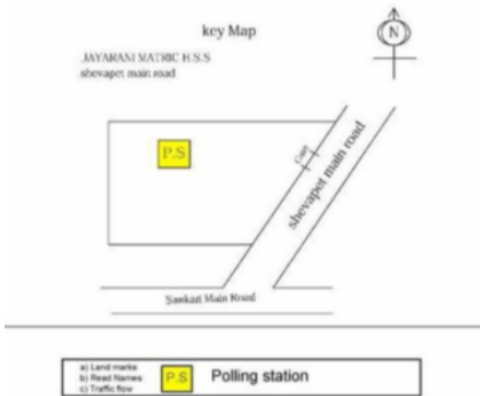

Google Map View

Polling Station Building Front View

Polling Station Front View

Cad View

Key MAP View

1 பெயர் : சாலா கணவர் பெயர் : கணேசன் வீட்டு எண் : 4-1 வயது : 59 பாலினம் : பெண் Photo is available LVY1364694	2 பெயர் : சண்முகம் தந்தை பெயர் : செங்கோடன் வீட்டு எண் : 4-2 வயது : 70 பாலினம் : ஆண் Photo is available IYE1590256	3 பெயர் : நிர்மலா தாயின் பெயர் : சண்முகம் வீட்டு எண் : 4-2 வயது : 61 பாலினம் : பெண் Photo is available IYE1590264
4 பெயர் : சதீஸ் தந்தை பெயர் : சண்முகம் வீட்டு எண் : 4-2 வயது : 35 பாலினம் : ஆண் Photo is available IYE0252577	5 பெயர் : தடஷிணேஸ்வரி கணவர் பெயர் : சதீஷ் வீட்டு எண் : 4/2 வயது : 31 பாலினம் : பெண் Photo is available IYE2271930	6 பெயர் : இளங்கோ தந்தை பெயர் : சிவன் வீட்டு எண் : 4-4 வயது : 47 பாலினம் : ஆண் Photo is available LVY3292117
7 பெயர் : அழகரசன் தந்தை பெயர் : பெருமாள் வீட்டு எண் : 4/13, வயது : 62 பாலினம் : ஆண் Photo is available IYE2494094	8 பெயர் : அமுதா கணவர் பெயர் : அழகரசன் வீட்டு எண் : 4/13, வயது : 56 பாலினம் : பெண் Photo is available IYE2454890	9 பெயர் : ஜெயலட்சுமி கணவர் பெயர் : சந்திரசேகர் வீட்டு எண் : 4-73a வயது : 46 பாலினம் : பெண் Photo is available GMV1682368
10 பெயர் : பிரகாஷ் தந்தை பெயர் : உத்தராயன் வீட்டு எண் : 4ஏ உதராளுான பாவநம் வயது : 53 பாலினம் : ஆண் Photo is available IYE0642603	11 பெயர் : தமிழ்ச்செல்வன் தந்தை பெயர் : முருகன் வீட்டு எண் : 5/4 வயது : 28 பாலினம் : ஆண் Photo is available IYE2488575	12 பெயர் : மோகன் ராஜ் தந்தை பெயர் : முருகன் வீட்டு எண் : 5/4 வயது : 26 பாலினம் : ஆண் Photo is available IYE1456177
13 பெயர் : கோமதி தந்தை பெயர் : முருகன் வீட்டு எண் : 5-4 வயது : 24 பாலினம் : பெண் Photo is available IYE2234490	14 பெயர் : ராமு தந்தை பெயர் : செல்வம் வீட்டு எண் : 5/75 வயது : 24 பாலினம் : ஆண் Photo is available IYE2160687	15 பெயர் : தெய்வானை கணவர் பெயர் : இளங்குமணி வீட்டு எண் : 8C வயது : 71 பாலினம் : பெண் Photo is available IYE1613470
16 பெயர் : ஆறுமுகம் தந்தை பெயர் : இளங்குமணி வீட்டு எண் : 8C வயது : 40 பாலினம் : ஆண் Photo is available LVY3304615	17 பெயர் : கோமதி கணவர் பெயர் : ஆறுமுகம் வீட்டு எண் : 8-C வயது : 33 பாலினம் : பெண் Photo is available IYE0285254	18 பெயர் : தர்ஷினி தந்தை பெயர் : ரமேஷ் பாபு வீட்டு எண் : 8/டி வயது : 23 பாலினம் : பெண் Photo is available IYE2425072
19 பெயர் : மணிராஜா தந்தை பெயர் : மாதேஸ்வரன் வீட்டு எண் : 9 வயது : 40 பாலினம் : ஆண் Photo is available IYE0895235	20 பெயர் : ரேணுகாதேவி கணவர் பெயர் : மணிராஜா வீட்டு எண் : 9 வயது : 34 பாலினம் : பெண் Photo is available IYE0895243	21 பெயர் : அன்பு செல்வி கணவர் பெயர் : அன்புமணி வீட்டு எண் : 9-1 வயது : 61 பாலினம் : பெண் Photo is available IYE1613488
22 பெயர் : தாரண்யா கணவர் பெயர் : சரவணன் வீட்டு எண் : 9-1 வயது : 36 பாலினம் : பெண் Photo is available IYE0285122	23 பெயர் : கீதா கணவர் பெயர் : பாரதி வீட்டு எண் : 9-1 வயது : 34 பாலினம் : பெண் Photo is available IYE0779389	24 பெயர் : கோபாலகிருஷ்ணன் தந்தை பெயர் : ராமசாமி வீட்டு எண் : 9-2 வயது : 56 பாலினம் : ஆண் Photo is available LVY3290053
25 பெயர் : மோகனசுந்தரி கணவர் பெயர் : கோபாலகிருஷ்ணன் வீட்டு எண் : 9-2 வயது : 46 பாலினம் : பெண் Photo is available LVY3290061	26 பெயர் : ஆமினாபீவி கணவர் பெயர் : முகமதுபாய் வீட்டு எண் : 9-3 வயது : 75 பாலினம் : பெண் Photo is available LVY4233458	27 பெயர் : நெய்சா கணவர் பெயர் : இன்னிமான் வீட்டு எண் : 9-3 வயது : 61 பாலினம் : பெண் Photo is available LVY4233466
28 பெயர் : பாத்திமா தந்தை பெயர் : இன்னிமான் வீட்டு எண் : 9-3 வயது : 41 பாலினம் : பெண் Photo is available LVY3303633	29 பெயர் : அபுதாகிர் தந்தை பெயர் : முகமதுபாய் வீட்டு எண் : 9-3 வயது : 40 பாலினம் : ஆண் Photo is available LVY3298767	30 பெயர் : வெள்ளியங்கிரி தந்தை பெயர் : பன்னீர்செல்வம் வீட்டு எண் : 9-4 வயது : 31 பாலினம் : ஆண் Photo is available IYE0779397