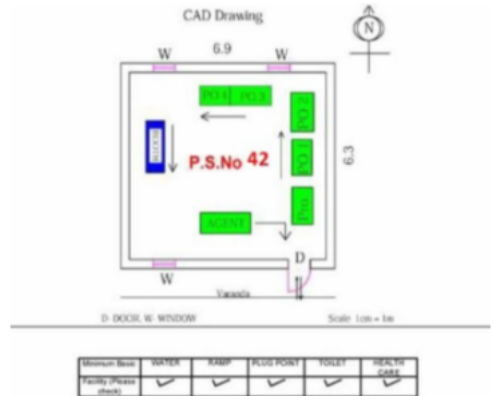

Google Map View

Polling Station Building Front View

Polling Station Front View

Cad View

Key MAP View

1 பெயர் : சாலா கணவர் பெயர் : கணேசன் வீட்டு எண் : 4-1 வயது : 59 பாலினம் : பெண் Photo is available LVY1364694	2 பெயர் : சண்முகம் தந்தை பெயர் : செங்கோடன் வீட்டு எண் : 4-2 வயது : 70 பாலினம் : ஆண் Photo is available IYE1590256	3 பெயர் : நிர்மலா தாயின் பெயர் : சண்முகம் வீட்டு எண் : 4-2 வயது : 61 பாலினம் : பெண் Photo is available IYE1590264
4 பெயர் : சதீஸ் தந்தை பெயர் : சண்முகம் வீட்டு எண் : 4-2 வயது : 35 பாலினம் : ஆண் Photo is available IYE0252577	5 பெயர் : தடஷிணேஸ்வரி கணவர் பெயர் : சதீஷ் வீட்டு எண் : 4/2 வயது : 31 பாலினம் : பெண் Photo is available IYE2271930	6 பெயர் : இளங்கோ தந்தை பெயர் : சிவன் வீட்டு எண் : 4-4 வயது : 47 பாலினம் : ஆண் Photo is available LVY3292117
7 பெயர் : அழகரசன் தந்தை பெயர் : பெருமாள் வீட்டு எண் : 4/13, வயது : 62 பாலினம் : ஆண் Photo is available IYE2494094	8 பெயர் : அமுதா கணவர் பெயர் : அழகரசன் வீட்டு எண் : 4/13, வயது : 56 பாலினம் : பெண் Photo is available IYE2454890	9 பெயர் : ஜெயலட்சுமி கணவர் பெயர் : சந்திரசேகர் வீட்டு எண் : 4-73a வயது : 46 பாலினம் : பெண் Photo is available GMV1682368
10 பெயர் : பிரகாஷ் தந்தை பெயர் : உத்தராயன் வீட்டு எண் : 4ஏ உதராளுான பாவநம் வயது : 53 பாலினம் : ஆண் Photo is available IYE0642603	11 பெயர் : தமிழ்ச்செல்வன் தந்தை பெயர் : முருகன் வீட்டு எண் : 5/4 வயது : 28 பாலினம் : ஆண் Photo is available IYE2488575	12 பெயர் : மோகன் ராஜ் தந்தை பெயர் : முருகன் வீட்டு எண் : 5/4 வயது : 26 பாலினம் : ஆண் Photo is available IYE1456177
13 பெயர் : கோமதி தந்தை பெயர் : முருகன் வீட்டு எண் : 5-4 வயது : 24 பாலினம் : பெண் Photo is available IYE2234490	14 பெயர் : ராமு தந்தை பெயர் : செல்வம் வீட்டு எண் : 5/75 வயது : 24 பாலினம் : ஆண் Photo is available IYE2160687	15 பெயர் : தெய்வானை கணவர் பெயர் : இளங்குமணி வீட்டு எண் : 8C வயது : 71 பாலினம் : பெண் Photo is available IYE1613470
16 பெயர் : ஆறுமுகம் தந்தை பெயர் : இளங்குமணி வீட்டு எண் : 8C வயது : 40 பாலினம் : ஆண் Photo is available LVY3304615	17 பெயர் : கோமதி கணவர் பெயர் : ஆறுமுகம் வீட்டு எண் : 8-C வயது : 33 பாலினம் : பெண் Photo is available IYE0285254	18 பெயர் : தர்ஷினி தந்தை பெயர் : ரமேஷ் பாபு வீட்டு எண் : 8/டி வயது : 23 பாலினம் : பெண் Photo is available IYE2425072
19 பெயர் : மணிராஜா தந்தை பெயர் : மாதேஸ்வரன் வீட்டு எண் : 9 வயது : 40 பாலினம் : ஆண் Photo is available IYE0895235	20 பெயர் : ரேணுகாதேவி கணவர் பெயர் : மணிராஜா வீட்டு எண் : 9 வயது : 34 பாலினம் : பெண் Photo is available IYE0895243	21 பெயர் : அன்பு செல்வி கணவர் பெயர் : அன்புமணி வீட்டு எண் : 9-1 வயது : 61 பாலினம் : பெண் Photo is available IYE1613488
22 பெயர் : தாரண்யா கணவர் பெயர் : சரவணன் வீட்டு எண் : 9-1 வயது : 36 பாலினம் : பெண் Photo is available IYE0285122	23 பெயர் : கீதா கணவர் பெயர் : பாரதி வீட்டு எண் : 9-1 வயது : 34 பாலினம் : பெண் Photo is available IYE0779389	24 பெயர் : கோபாலகிருஷ்ணன் தந்தை பெயர் : ராமசாமி வீட்டு எண் : 9-2 வயது : 56 பாலினம் : ஆண் Photo is available LVY3290053
25 பெயர் : மோகனசுந்தரி கணவர் பெயர் : கோபாலகிருஷ்ணன் வீட்டு எண் : 9-2 வயது : 46 பாலினம் : பெண் Photo is available LVY3290061	26 பெயர் : ஆமினாபீவி கணவர் பெயர் : முகமதுபாய் வீட்டு எண் : 9-3 வயது : 75 பாலினம் : பெண் Photo is available LVY4233458	27 பெயர் : நெய்சா கணவர் பெயர் : இன்னிமான் வீட்டு எண் : 9-3 வயது : 61 பாலினம் : பெண் Photo is available LVY4233466
28 பெயர் : பாத்திமா தந்தை பெயர் : இன்னிமான் வீட்டு எண் : 9-3 வயது : 41 பாலினம் : பெண் Photo is available LVY3303633	29 பெயர் : அபுதாகிர் தந்தை பெயர் : முகமதுபாய் வீட்டு எண் : 9-3 வயது : 40 பாலினம் : ஆண் Photo is available LVY3298767	30 பெயர் : வெள்ளியங்கிரி தந்தை பெயர் : பன்னீர்செல்வம் வீட்டு எண் : 9-4 வயது : 31 பாலினம் : ஆண் Photo is available IYE0779397