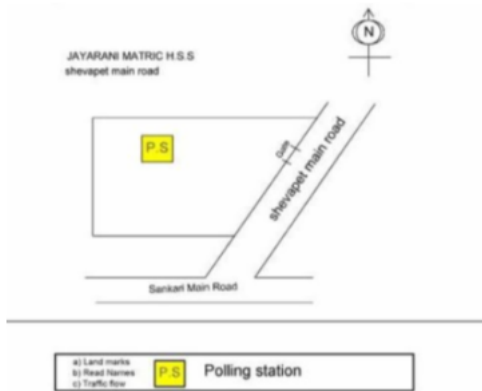

Google Map View

Polling Station Building Front View

Polling Station Front View

Cad View

Key MAP View

1 பெயர் : இந்திரா கணவர் பெயர்: மனோகரன் வீட்டு எண் : 1 வயது : 60 பாலினம் : பெண் Photo is available	IYE0098962	2 பெயர் : கல்பனா கணவர் பெயர்: செந்தில்குமார் வீட்டு எண் : 1 வயது : 37 பாலினம் : பெண் Photo is available	LVY4394458	3 பெயர் : தர்மராஜ் தந்தை பெயர்: சண்முகசுந்தரம் வீட்டு எண் : 1 வயது : 31 பாலினம் : ஆண் Photo is available	IYE0779876
4 பெயர் : தாமேதரன் தந்தை பெயர்: சண்முகசுந்தரம் வீட்டு எண் : 1 வயது : 30 பாலினம் : ஆண் Photo is available	IYE1220771	5 பெயர் : பிரியதர்ஷினி தந்தை பெயர்: பிரகாஷ் வீட்டு எண் : 1/19 வயது : 20 பாலினம் : பெண் Photo is available	IYE2433613	6 பெயர் : நர்மதா தந்தை பெயர்: பிரகாஷ் வீட்டு எண் : 1/19 அன்னதான பட்டி, பழனியப்ப வயது : 21 பாலினம் : பெண் Photo is available	IYE2375392
7 பெயர் : ராஜசேகர் தந்தை பெயர்: ஜெயபால் வீட்டு எண் : 1-148 வயது : 64 பாலினம் : ஆண் Photo is available	IYE0628222	8 பெயர் : குணசுந்தரி தந்தை பெயர்: ராஜசேகர் வீட்டு எண் : 1-148 வயது : 33 பாலினம் : பெண் Photo is available	IYE0628214	9 பெயர் : ஈஸ்வரன் தந்தை பெயர்: சுப்ரமணி செட்டியார் வீட்டு எண் : 1-195 வயது : 59 பாலினம் : ஆண் Photo is available	IYE0015115
10 பெயர் : விஜயலக்ஷ்மி தே கணவர் பெயர்: தேவேந்திரன் வீட்டு எண் : 1ஏ வயது : 62 பாலினம் : பெண் Photo is available	LVY1362789	11 பெயர் : முனியம்மாள் கணவர் பெயர்: மாணிக்கம் வீட்டு எண் : 1-A வயது : 73 பாலினம் : பெண் Photo is available	LVY1826064	12 பெயர் : ராஜேஸ்வரி கணவர் பெயர்: சேகர் வீட்டு எண் : 1-A வயது : 46 பாலினம் : பெண் Photo is available	LVY3308848
13 பெயர் : தேவகி கணவர் பெயர்: ராஜி வீட்டு எண் : 1B3 வயது : 76 பாலினம் : பெண் Photo is available	IYE1638055	14 பெயர் : செந்தில்குமார் தந்தை பெயர்: ராஜி வீட்டு எண் : 1B3 வயது : 48 பாலினம் : ஆண் Photo is available	LVY1816669	15 பெயர் : சுப்புலக்ஷ்மி கணவர் பெயர்: செல்லையா வீட்டு எண் : 1B4 வயது : 78 பாலினம் : பெண் Photo is available	LVY1787183
16 பெயர் : சுரேஷ் தந்தை பெயர்: வேணு வீட்டு எண் : 1-எ1 வயது : 52 பாலினம் : ஆண் Photo is available	IYE2160950	17 பெயர் : தேவி கணவர் பெயர்: சுரேஷ் வீட்டு எண் : 1-எ1 வயது : 46 பாலினம் : பெண் Photo is available	IYE2161016	18 பெயர் : நிஷாந்த் தந்தை பெயர்: சுரேஷ் வீட்டு எண் : 1-எ1 வயது : 23 பாலினம் : ஆண் Photo is available	IYE2194793
19 பெயர் : அம்சவேணி கணவர் பெயர்: பாரதி வீட்டு எண் : 1-C2 வயது : 57 பாலினம் : பெண் Photo is available	IYE0628206	20 பெயர் : சங்கர் தந்தை பெயர்: சுப்பிரமணி வீட்டு எண் : 1/சி2 வயது : 52 பாலினம் : ஆண் Photo is available	LVY3295193	21 பெயர் : ருபேஷ் ராகவன் தந்தை பெயர்: சங்கர் வீட்டு எண் : 1/எ12 வயது : 25 பாலினம் : ஆண் Photo is available	IYE2127827
22 பெயர் : மணிஷ் ராகவன் தந்தை பெயர்: சங்கர் வீட்டு எண் : 1/எ12 வயது : 23 பாலினம் : ஆண் Photo is available	IYE2127926	23 பெயர் : குணசேகரன் தந்தை பெயர்: முருகன் வீட்டு எண் : 1-C-3 வயது : 32 பாலினம் : ஆண் Photo is available	IYE0779892	24 பெயர் : பட்டாபி தந்தை பெயர்: ஸருமான்செட்டியார் வீட்டு எண் : 1-C11-3 வயது : 73 பாலினம் : ஆண் Photo is available	IYE1638014
25 பெயர் : நிர்மலா கணவர் பெயர்: பட்டாபி வீட்டு எண் : 1-C11-3 வயது : 68 பாலினம் : பெண் Photo is available	IYE1638022	26 பெயர் : சதீஸ்குமார் தந்தை பெயர்: பட்டாபி வீட்டு எண் : 1-C11-3 வயது : 49 பாலினம் : ஆண் Photo is available	IYE1638030	27 பெயர் : கோமதி கணவர் பெயர்: சதீஸ்குமார் வீட்டு எண் : 1C-11-4 வயது : 40 பாலினம் : பெண் Photo is available	IYE0286310
28 பெயர் : கோகுல் தந்தை பெயர்: சக்திவேல் வீட்டு எண் : 02 வயது : 26 பாலினம் : ஆண் Photo is available	IYE1465426	29 பெயர் : தினேஷ் ராம் தந்தை பெயர்: குண சேகரன் வீட்டு எண் : 3/1-பீ வயது : 25 பாலினம் : ஆண் Photo is available	IYE1463173	30 பெயர் : மாணிக்கம் கணவர் பெயர்: பொண்ணுசாமி வீட்டு எண் : 3-1B3 வயது : 76 பாலினம் : பெண் Photo is available	LVY1360791