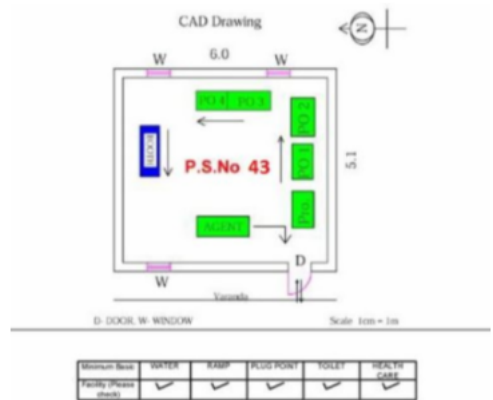

Google Map View

Polling Station Building Front View

Polling Station Front View

Cad View

Key MAP View

1 பெயர் : இந்திரா கணவர் பெயர்: மனோகரன் வீட்டு எண் : 1 வயது : 60 பாலினம் : பெண் Photo is available	IYE0098962	2 பெயர் : கல்பனா கணவர் பெயர்: செந்தில்குமார் வீட்டு எண் : 1 வயது : 37 பாலினம் : பெண் Photo is available	LVY4394458	3 பெயர் : தர்மராஜ் தந்தை பெயர்: சண்முகசுந்தரம் வீட்டு எண் : 1 வயது : 31 பாலினம் : ஆண் Photo is available	IYE0779876
4 பெயர் : தாமேதரன் தந்தை பெயர்: சண்முகசுந்தரம் வீட்டு எண் : 1 வயது : 30 பாலினம் : ஆண் Photo is available	IYE1220771	5 பெயர் : பிரியதர்ஷினி தந்தை பெயர்: பிரகாஷ் வீட்டு எண் : 1/19 வயது : 20 பாலினம் : பெண் Photo is available	IYE2433613	6 பெயர் : நர்மதா தந்தை பெயர்: பிரகாஷ் வீட்டு எண் : 1/19 அன்னதான பட்டி, பழனியப்ப வயது : 21 பாலினம் : பெண் Photo is available	IYE2375392
7 பெயர் : ராஜசேகர் தந்தை பெயர்: ஜெயபால் வீட்டு எண் : 1-148 வயது : 64 பாலினம் : ஆண் Photo is available	IYE0628222	8 பெயர் : குணசுந்தரி தந்தை பெயர்: ராஜசேகர் வீட்டு எண் : 1-148 வயது : 33 பாலினம் : பெண் Photo is available	IYE0628214	9 பெயர் : ஈஸ்வரன் தந்தை பெயர்: சுப்ரமணி செட்டியார் வீட்டு எண் : 1-195 வயது : 59 பாலினம் : ஆண் Photo is available	IYE0015115
10 பெயர் : விஜயலக்ஷ்மி தே கணவர் பெயர்: தேவேந்திரன் வீட்டு எண் : 1ஏ வயது : 62 பாலினம் : பெண் Photo is available	LVY1362789	11 பெயர் : முனியம்மாள் கணவர் பெயர்: மாணிக்கம் வீட்டு எண் : 1-A வயது : 73 பாலினம் : பெண் Photo is available	LVY1826064	12 பெயர் : ராஜேஸ்வரி கணவர் பெயர்: சேகர் வீட்டு எண் : 1-A வயது : 46 பாலினம் : பெண் Photo is available	LVY3308848
13 பெயர் : தேவகி கணவர் பெயர்: ராஜி வீட்டு எண் : 1B3 வயது : 76 பாலினம் : பெண் Photo is available	IYE1638055	14 பெயர் : செந்தில்குமார் தந்தை பெயர்: ராஜி வீட்டு எண் : 1B3 வயது : 48 பாலினம் : ஆண் Photo is available	LVY1816669	15 பெயர் : சுப்புலக்ஷ்மி கணவர் பெயர்: செல்லையா வீட்டு எண் : 1B4 வயது : 78 பாலினம் : பெண் Photo is available	LVY1787183
16 பெயர் : சுரேஷ் தந்தை பெயர்: வேணு வீட்டு எண் : 1-எ1 வயது : 52 பாலினம் : ஆண் Photo is available	IYE2160950	17 பெயர் : தேவி கணவர் பெயர்: சுரேஷ் வீட்டு எண் : 1-எ1 வயது : 46 பாலினம் : பெண் Photo is available	IYE2161016	18 பெயர் : நிஷாந்த் தந்தை பெயர்: சுரேஷ் வீட்டு எண் : 1-எ1 வயது : 23 பாலினம் : ஆண் Photo is available	IYE2194793
19 பெயர் : அம்சவேணி கணவர் பெயர்: பாரதி வீட்டு எண் : 1-C2 வயது : 57 பாலினம் : பெண் Photo is available	IYE0628206	20 பெயர் : சங்கர் தந்தை பெயர்: சுப்பிரமணி வீட்டு எண் : 1/சி2 வயது : 52 பாலினம் : ஆண் Photo is available	LVY3295193	21 பெயர் : ருபேஷ் ராகவன் தந்தை பெயர்: சங்கர் வீட்டு எண் : 1/எ12 வயது : 25 பாலினம் : ஆண் Photo is available	IYE2127827
22 பெயர் : மணிஷ் ராகவன் தந்தை பெயர்: சங்கர் வீட்டு எண் : 1/எ12 வயது : 23 பாலினம் : ஆண் Photo is available	IYE2127926	23 பெயர் : குணசேகரன் தந்தை பெயர்: முருகன் வீட்டு எண் : 1-C-3 வயது : 32 பாலினம் : ஆண் Photo is available	IYE0779892	24 பெயர் : பட்டாபி தந்தை பெயர்: ஸருமான்செட்டியார் வீட்டு எண் : 1-C11-3 வயது : 73 பாலினம் : ஆண் Photo is available	IYE1638014
25 பெயர் : நிர்மலா கணவர் பெயர்: பட்டாபி வீட்டு எண் : 1-C11-3 வயது : 68 பாலினம் : பெண் Photo is available	IYE1638022	26 பெயர் : சதீஸ்குமார் தந்தை பெயர்: பட்டாபி வீட்டு எண் : 1-C11-3 வயது : 49 பாலினம் : ஆண் Photo is available	IYE1638030	27 பெயர் : கோமதி கணவர் பெயர்: சதீஸ்குமார் வீட்டு எண் : 1C-11-4 வயது : 40 பாலினம் : பெண் Photo is available	IYE0286310
28 பெயர் : கோகுல் தந்தை பெயர்: சக்திவேல் வீட்டு எண் : 02 வயது : 26 பாலினம் : ஆண் Photo is available	IYE1465426	29 பெயர் : தினேஷ் ராம் தந்தை பெயர்: குண சேகரன் வீட்டு எண் : 3/1-பீ வயது : 25 பாலினம் : ஆண் Photo is available	IYE1463173	30 பெயர் : மாணிக்கம் கணவர் பெயர்: பொண்ணுசாமி வீட்டு எண் : 3-1B3 வயது : 76 பாலினம் : பெண் Photo is available	LVY1360791