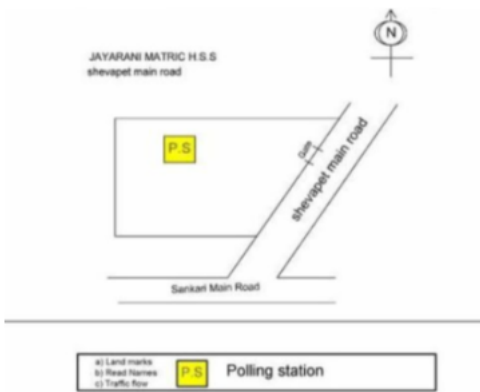

Google Map View

Polling Station Building Front View

Polling Station Front View

Cad View

Key MAP View

1 பெயர் : அகிலாண்டம் தந்தை பெயர் : மாரிமுத்துகவுண்டர் வீட்டு எண் : 2-1 வயது : 71 பாலினம் : பெண் Photo is available	LVY1363167	2 பெயர் : ஜெகதாம்பாள் தந்தை பெயர் : மாரிமுத்துகவுண்டர் வீட்டு எண் : 2-1 வயது : 69 பாலினம் : பெண் Photo is available	LVY1363860	3 பெயர் : ஜெயலட்சுமி கணவர் பெயர் : விஸ்வநாதன் வீட்டு எண் : 2-3 வயது : 46 பாலினம் : பெண் Photo is available	LVY3295532
4 பெயர் : சிங்காரம் தந்தை பெயர் : பெருமாள் வீட்டு எண் : 5 வயது : 71 பாலினம் : ஆண் Photo is available	IYE0447698	5 பெயர் : தமிழரசி கணவர் பெயர் : மதி வீட்டு எண் : 5 வயது : 65 பாலினம் : பெண் Photo is available	IYE2299568	6 பெயர் : மணிமேகலா கணவர் பெயர் : சிங்காரம் வீட்டு எண் : 5 வயது : 57 பாலினம் : பெண் Photo is available	IYE0447706
7 பெயர் : தாமரைக்கண்ணன் தந்தை பெயர் : சிங்காரம் வீட்டு எண் : 5 வயது : 37 பாலினம் : ஆண் Photo is available	IYE0014142	8 பெயர் : புவனேஸ்வரி கணவர் பெயர் : தாமரைக்கண்ணன் வீட்டு எண் : 5 வயது : 35 பாலினம் : பெண் Photo is available	IYE1275908	9 பெயர் : பிரசன்னகுமார் தந்தை பெயர் : செந்தில்குமார் வீட்டு எண் : 5/7 வயது : 26 பாலினம் : ஆண் Photo is available	IYE1397223
10 பெயர் : சினேகா தந்தை பெயர் : செந்தில்குமார் வீட்டு எண் : 5/7 வயது : 24 பாலினம் : பெண் Photo is available	IYE2301851	11 பெயர் : அழகரசன் தந்தை பெயர் : ஜெயபதி பிள்ளை வீட்டு எண் : 7 வயது : 62 பாலினம் : ஆண் Photo is available	IYE1220979	12 பெயர் : சரோஜாதேவி கணவர் பெயர் : அழகரசன் வீட்டு எண் : 7 வயது : 54 பாலினம் : பெண் Photo is available	IYE1220953
13 பெயர் : பாரதி தந்தை பெயர் : மதி வீட்டு எண் : 7 வயது : 38 பாலினம் : ஆண் Photo is available	IYE1140383	14 பெயர் : பிரசாத் தந்தை பெயர் : அழகரசன் வீட்டு எண் : 7 வயது : 32 பாலினம் : ஆண் Photo is available	IYE1220995	15 பெயர் : சண்முகம் தந்தை பெயர் : மாரிமுத்து வீட்டு எண் : 7/11 வயது : 71 பாலினம் : ஆண் Photo is available	IYE2493948
16 பெயர் : மதேஷ்வரி கணவர் பெயர் : சண்முகம் வீட்டு எண் : 7/11 வயது : 65 பாலினம் : பெண் Photo is available	IYE2494110	17 பெயர் : பிரபாகர் தந்தை பெயர் : சண்முகம் வீட்டு எண் : 11 வயது : 37 பாலினம் : ஆண் Photo is available	IYE2494391	18 பெயர் : திவ்யா கணவர் பெயர் : பிரபாகர் வீட்டு எண் : 11 வயது : 34 பாலினம் : பெண் Photo is available	IYE2494078
19 பெயர் : சேகர் தந்தை பெயர் : ஜெகநாதன் வீட்டு எண் : 12 வயது : 68 பாலினம் : ஆண் Photo is available	IYE1624303	20 பெயர் : ஜெயந்தி கணவர் பெயர் : சேகர் வீட்டு எண் : 12 வயது : 66 பாலினம் : பெண் Photo is available	IYE1624311	21 பெயர் : முரளி தந்தை பெயர் : சேகர் வீட்டு எண் : 12 வயது : 45 பாலினம் : ஆண் Photo is available	LVY1474766
22 பெயர் : சாவித்திரி கணவர் பெயர் : முருகேசன் வீட்டு எண் : 13 வயது : 70 பாலினம் : பெண் Photo is available	IYE1624337	23 பெயர் : விங்கேஸ்வரன் தந்தை பெயர் : முருகேசன் வீட்டு எண் : 13 வயது : 51 பாலினம் : ஆண் Photo is available	IYE1624345	24 பெயர் : காரூண்யா விங்கேஸ்வரன் யாமினி தந்தை பெயர் : விங்கேஸ்வரன் முருகேசன் வீட்டு எண் : 13/11 வயது : 21 பாலினம் : பெண் Photo is available	IYE2330264
25 பெயர் : யாமினி கணவர் பெயர் : விங்கேஸ்வரன் வீட்டு எண் : 13/11 முனுசாமி தெரு வயது : 44 பாலினம் : பெண் Photo is available	LVY1781939	26 பெயர் : மோனிசா தேவி தந்தை பெயர் : ராஜா வீட்டு எண் : 13/36 வயது : 26 பாலினம் : பெண் Photo is available	IYE1501980	27 பெயர் : மோகனா கணவர் பெயர் : யுவராஜ் வீட்டு எண் : 22/23 வயது : 28 பாலினம் : பெண் Photo is available	IYE1502079
28 பெயர் : பவதாரணி தந்தை பெயர் : மூர்த்தி வீட்டு எண் : 27-1/76 வயது : 25 பாலினம் : பெண் Photo is available	IYE1501758	29 பெயர் : ஜெகதீசன் தந்தை பெயர் : முனுசாமிபிள்ளை வீட்டு எண் : 40 வயது : 78 பாலினம் : ஆண் Photo is available	IYE1140391	30 பெயர் : குமுதா கணவர் பெயர் : தர்மலிங்கம் வீட்டு எண் : 50/21 வயது : 73 பாலினம் : பெண் Photo is available	IYE2280477