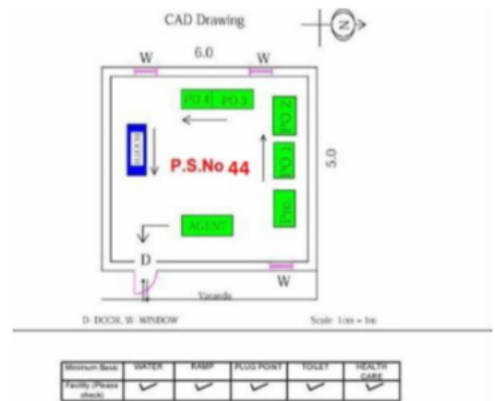

Google Map View

Polling Station Building Front View

Polling Station Front View

Cad View

Key MAP View

1 பெயர் : அகிலாண்டம் தந்தை பெயர் : மாரிமுத்துகவுண்டர் வீட்டு எண் : 2-1 வயது : 71 பாலினம் : பெண் Photo is available	LVY1363167	2 பெயர் : ஜெகதாம்பாள் தந்தை பெயர் : மாரிமுத்துகவுண்டர் வீட்டு எண் : 2-1 வயது : 69 பாலினம் : பெண் Photo is available	LVY1363860	3 பெயர் : ஜெயலட்சுமி கணவர் பெயர் : விஸ்வநாதன் வீட்டு எண் : 2-3 வயது : 46 பாலினம் : பெண் Photo is available	LVY3295532
4 பெயர் : சிங்காரம் தந்தை பெயர் : பெருமாள் வீட்டு எண் : 5 வயது : 71 பாலினம் : ஆண் Photo is available	IYE0447698	5 பெயர் : தமிழரசி கணவர் பெயர் : மதி வீட்டு எண் : 5 வயது : 65 பாலினம் : பெண் Photo is available	IYE2299568	6 பெயர் : மணிமேகலா கணவர் பெயர் : சிங்காரம் வீட்டு எண் : 5 வயது : 57 பாலினம் : பெண் Photo is available	IYE0447706
7 பெயர் : தாமரைக்கண்ணன் தந்தை பெயர் : சிங்காரம் வீட்டு எண் : 5 வயது : 37 பாலினம் : ஆண் Photo is available	IYE0014142	8 பெயர் : புவனேஸ்வரி கணவர் பெயர் : தாமரைக்கண்ணன் வீட்டு எண் : 5 வயது : 35 பாலினம் : பெண் Photo is available	IYE1275908	9 பெயர் : பிரசன்னகுமார் தந்தை பெயர் : செந்தில்குமார் வீட்டு எண் : 5/7 வயது : 26 பாலினம் : ஆண் Photo is available	IYE1397223
10 பெயர் : சினேகா தந்தை பெயர் : செந்தில்குமார் வீட்டு எண் : 5/7 வயது : 24 பாலினம் : பெண் Photo is available	IYE2301851	11 பெயர் : அழகரசன் தந்தை பெயர் : ஜெயபதி பிள்ளை வீட்டு எண் : 7 வயது : 62 பாலினம் : ஆண் Photo is available	IYE1220979	12 பெயர் : சரோஜாதேவி கணவர் பெயர் : அழகரசன் வீட்டு எண் : 7 வயது : 54 பாலினம் : பெண் Photo is available	IYE1220953
13 பெயர் : பாரதி தந்தை பெயர் : மதி வீட்டு எண் : 7 வயது : 38 பாலினம் : ஆண் Photo is available	IYE1140383	14 பெயர் : பிரசாத் தந்தை பெயர் : அழகரசன் வீட்டு எண் : 7 வயது : 32 பாலினம் : ஆண் Photo is available	IYE1220995	15 பெயர் : சண்முகம் தந்தை பெயர் : மாரிமுத்து வீட்டு எண் : 7/11 வயது : 71 பாலினம் : ஆண் Photo is available	IYE2493948
16 பெயர் : மதேஷ்வரி கணவர் பெயர் : சண்முகம் வீட்டு எண் : 7/11 வயது : 65 பாலினம் : பெண் Photo is available	IYE2494110	17 பெயர் : பிரபாகர் தந்தை பெயர் : சண்முகம் வீட்டு எண் : 11 வயது : 37 பாலினம் : ஆண் Photo is available	IYE2494391	18 பெயர் : திவ்யா கணவர் பெயர் : பிரபாகர் வீட்டு எண் : 11 வயது : 34 பாலினம் : பெண் Photo is available	IYE2494078
19 பெயர் : சேகர் தந்தை பெயர் : ஜெகநாதன் வீட்டு எண் : 12 வயது : 68 பாலினம் : ஆண் Photo is available	IYE1624303	20 பெயர் : ஜெயந்தி கணவர் பெயர் : சேகர் வீட்டு எண் : 12 வயது : 66 பாலினம் : பெண் Photo is available	IYE1624311	21 பெயர் : முரளி தந்தை பெயர் : சேகர் வீட்டு எண் : 12 வயது : 45 பாலினம் : ஆண் Photo is available	LVY1474766
22 பெயர் : சாவித்திரி கணவர் பெயர் : முருகேசன் வீட்டு எண் : 13 வயது : 70 பாலினம் : பெண் Photo is available	IYE1624337	23 பெயர் : விங்கேஸ்வரன் தந்தை பெயர் : முருகேசன் வீட்டு எண் : 13 வயது : 51 பாலினம் : ஆண் Photo is available	IYE1624345	24 பெயர் : காரூண்யா விங்கேஸ்வரன் யாமினி தந்தை பெயர் : விங்கேஸ்வரன் முருகேசன் வீட்டு எண் : 13/11 வயது : 21 பாலினம் : பெண் Photo is available	IYE2330264
25 பெயர் : யாமினி கணவர் பெயர் : விங்கேஸ்வரன் வீட்டு எண் : 13/11 முனுசாமி தெரு வயது : 44 பாலினம் : பெண் Photo is available	LVY1781939	26 பெயர் : மோனிசா தேவி தந்தை பெயர் : ராஜா வீட்டு எண் : 13/36 வயது : 26 பாலினம் : பெண் Photo is available	IYE1501980	27 பெயர் : மோகனா கணவர் பெயர் : யுவராஜ் வீட்டு எண் : 22/23 வயது : 28 பாலினம் : பெண் Photo is available	IYE1502079
28 பெயர் : பவதாரணி தந்தை பெயர் : மூர்த்தி வீட்டு எண் : 27-1/76 வயது : 25 பாலினம் : பெண் Photo is available	IYE1501758	29 பெயர் : ஜெகதீசன் தந்தை பெயர் : முனுசாமிபிள்ளை வீட்டு எண் : 40 வயது : 78 பாலினம் : ஆண் Photo is available	IYE1140391	30 பெயர் : குமுதா கணவர் பெயர் : தர்மலிங்கம் வீட்டு எண் : 50/21 வயது : 73 பாலினம் : பெண் Photo is available	IYE2280477