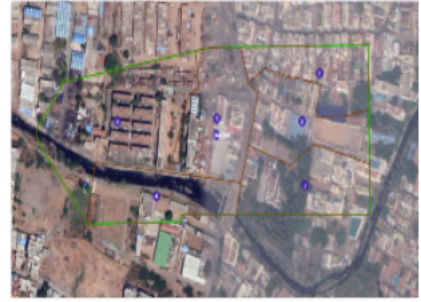

Google Map View