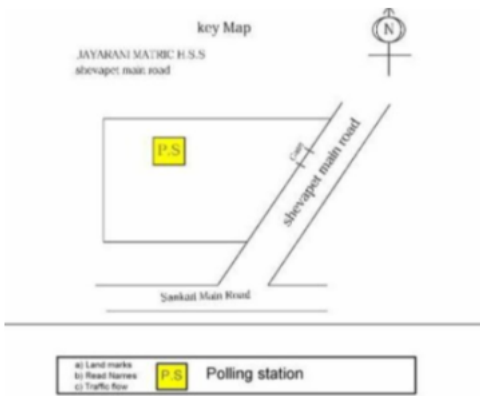

Google Map View

Polling Station Building Front View

Polling Station Front View

Cad View

Key MAP View

1 பெயர் : அசோகன் தந்தை பெயர் : அமிர்தலிங்கம் வீட்டு எண் : 1 வயது : 61 பாலினம் : ஆண் Photo is available	GMV2500429	2 பெயர் : ராஜம்மாள் கணவர் பெயர் : ராமலிங்கம் வீட்டு எண் : 3 வயது : 69 பாலினம் : பெண் Photo is available	IYE1626399	3 பெயர் : கோவிந்தராஜ் தந்தை பெயர் : ராமலிங்கம் வீட்டு எண் : 3 வயது : 48 பாலினம் : ஆண் Photo is available	GMV2541514
4 பெயர் : ச. ரங்கநாயகி கணவர் பெயர் : சுப்ரமணியம் வீட்டு எண் : 3-3 வயது : 64 பாலினம் : பெண் Photo is available	IYE1626415	5 பெயர் : ஹேமா தந்தை பெயர் : சுப்ரமணியம் வீட்டு எண் : 3-3 வயது : 44 பாலினம் : பெண் Photo is available	GMV1221571	6 பெயர் : சரவணன் தந்தை பெயர் : சுப்ரமணியம் வீட்டு எண் : 3-3 வயது : 40 பாலினம் : ஆண் Photo is available	GMV2563435
7 பெயர் : செளமியா கணவர் பெயர் : சரவணன் வீட்டு எண் : 3/5 வயது : 31 பாலினம் : பெண் Photo is available	IYE2129344	8 பெயர் : திகந்த் தாயின் பெயர் : ஸ்ரீ தேவி வீட்டு எண் : 3/5 வயது : 23 பாலினம் : ஆண் Photo is available	IYE2129161	9 பெயர் : ராஜசேகர் தந்தை பெயர் : சண்முகம் வீட்டு எண் : 4 வயது : 64 பாலினம் : ஆண் Photo is available	IYE2236297
10 பெயர் : ஜீ ஏ சக்கரவர்த்தி தந்தை பெயர் : ஜீ அமிர்தலிங்கம் வீட்டு எண் : 4 வயது : 55 பாலினம் : ஆண் Photo is available	IJB3384922	11 பெயர் : சங்கீதா கணவர் பெயர் : சக்கரவர்த்தி வீட்டு எண் : 4 வயது : 50 பாலினம் : பெண் Photo is available	DTY2963015	12 பெயர் : அஞ்சலி ஸி தந்தை பெயர் : சக்கரவர்த்தி வீட்டு எண் : 4 வயது : 20 பாலினம் : பெண் Photo is available	XKH2303295
13 பெயர் : கமலம் கணவர் பெயர் : நடேசன் வீட்டு எண் : 4/127 வயது : 78 பாலினம் : பெண் Photo is available	GMV1654045	14 பெயர் : ஹரிஷ் தாயின் பெயர் : சரஸ்வதி வீட்டு எண் : 4-127 வயது : 25 பாலினம் : ஆண் Photo is available	IYE2232619	15 பெயர் : ஸ்ரீதேவி தந்தை பெயர் : சுப்ரமணியம் வீட்டு எண் : 5 வயது : 48 பாலினம் : பெண் Photo is available	GMV3462439
S2 16 பெயர் : குமரவேல் தந்தை பெயர் : கிருஷ்ணன் வீட்டு எண் : 5 வயது : 41 பாலினம் : ஆண் Photo is available	IYE0781328	S2 17 பெயர் : திவ்யா கணவர் பெயர் : குமரவேல் வீட்டு எண் : 5 வயது : 34 பாலினம் : பெண் Photo is available	IYE0781377	18 பெயர் : தனலட்சுமி கணவர் பெயர் : முருகன் வீட்டு எண் : 5-1 வயது : 55 பாலினம் : பெண் Photo is available	GMV1712454
19 பெயர் : விஜயா கணவர் பெயர் : முரளி வீட்டு எண் : 5-1 வயது : 47 பாலினம் : பெண் Photo is available	IYE0289827	20 பெயர் : ஷாயின் கணவர் பெயர் : ஜஹீர்கான் வீட்டு எண் : 5/7 வயது : 53 பாலினம் : பெண் Photo is available	IYE2478451	21 பெயர் : சித்தராஜ் தந்தை பெயர் : அம்மாகி வீட்டு எண் : 5-7 வயது : 51 பாலினம் : ஆண் Photo is available	IYE2111854
22 பெயர் : திவ்யா தந்தை பெயர் : முருகன் வீட்டு எண் : 5/72 வயது : 29 பாலினம் : பெண் Photo is available	IYE2129534	23 பெயர் : லட்சுமி கணவர் பெயர் : குமாரசாமி வீட்டு எண் : 5E வயது : 68 பாலினம் : பெண் Photo is available	GMV2548097	24 பெயர் : சரவணன் தந்தை பெயர் : குமாரசாமி வீட்டு எண் : 5E வயது : 46 பாலினம் : ஆண் Photo is available	GMV2546372
25 பெயர் : நிர்மலா தந்தை பெயர் : நடராஜன் வீட்டு எண் : 6-3 வயது : 41 பாலினம் : பெண் Photo is available	GMV2511038	26 பெயர் : திவ்யா கணவர் பெயர் : சீனிவாசன் வீட்டு எண் : தொல்காப்பியர் வயது : 28 பாலினம் : பெண் Photo is available	IYE1221860	27 பெயர் : மதியழகன் தந்தை பெயர் : வீரமணி வீட்டு எண் : 7 வயது : 41 பாலினம் : ஆண் Photo is available	IYE0781260
28 பெயர் : புவனேஸ்வரி கணவர் பெயர் : மதியழகன் வீட்டு எண் : 7 வயது : 36 பாலினம் : பெண் Photo is available	IYE0015271	29 பெயர் : விமல்குமார் தந்தை பெயர் : பால்கரன் வீட்டு எண் : 7-8 வயது : 37 பாலினம் : ஆண் Photo is available	IYE0015263	30 பெயர் : கௌதமன் தந்தை பெயர் : நடராஜன் வீட்டு எண் : 7-126 வயது : 52 பாலினம் : ஆண் Photo is available	GMV2568624