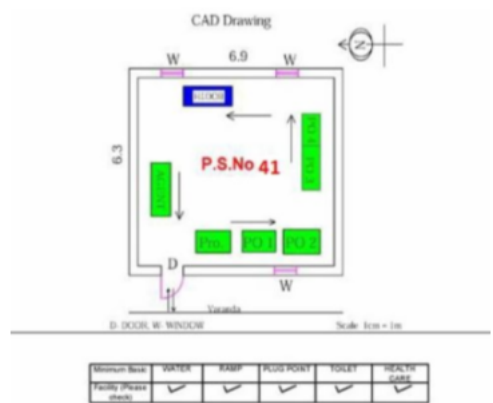

Google Map View

Polling Station Building Front View

Polling Station Front View

Cad View

Key MAP View

1 பெயர் : அசோகன் தந்தை பெயர் : அமிர்தலிங்கம் வீட்டு எண் : 1 வயது : 61 பாலினம் : ஆண் Photo is available	GMV2500429	2 பெயர் : ராஜம்மாள் கணவர் பெயர் : ராமலிங்கம் வீட்டு எண் : 3 வயது : 69 பாலினம் : பெண் Photo is available	IYE1626399	3 பெயர் : கோவிந்தராஜ் தந்தை பெயர் : ராமலிங்கம் வீட்டு எண் : 3 வயது : 48 பாலினம் : ஆண் Photo is available	GMV2541514
4 பெயர் : ச. ரங்கநாயகி கணவர் பெயர் : சுப்ரமணியம் வீட்டு எண் : 3-3 வயது : 64 பாலினம் : பெண் Photo is available	IYE1626415	5 பெயர் : ஹேமா தந்தை பெயர் : சுப்ரமணியம் வீட்டு எண் : 3-3 வயது : 44 பாலினம் : பெண் Photo is available	GMV1221571	6 பெயர் : சரவணன் தந்தை பெயர் : சுப்ரமணியம் வீட்டு எண் : 3-3 வயது : 40 பாலினம் : ஆண் Photo is available	GMV2563435
7 பெயர் : செளமியா கணவர் பெயர் : சரவணன் வீட்டு எண் : 3/5 வயது : 31 பாலினம் : பெண் Photo is available	IYE2129344	8 பெயர் : திகந்த் தாயின் பெயர் : ஸ்ரீ தேவி வீட்டு எண் : 3/5 வயது : 23 பாலினம் : ஆண் Photo is available	IYE2129161	9 பெயர் : ராஜசேகர் தந்தை பெயர் : சண்முகம் வீட்டு எண் : 4 வயது : 64 பாலினம் : ஆண் Photo is available	IYE2236297
10 பெயர் : ஜீ ஏ சக்கரவர்த்தி தந்தை பெயர் : ஜீ அமிர்தலிங்கம் வீட்டு எண் : 4 வயது : 55 பாலினம் : ஆண் Photo is available	IJB3384922	11 பெயர் : சங்கீதா கணவர் பெயர் : சக்கரவர்த்தி வீட்டு எண் : 4 வயது : 50 பாலினம் : பெண் Photo is available	DTY2963015	12 பெயர் : அஞ்சலி ஸி தந்தை பெயர் : சக்கரவர்த்தி வீட்டு எண் : 4 வயது : 20 பாலினம் : பெண் Photo is available	XKH2303295
13 பெயர் : கமலம் கணவர் பெயர் : நடேசன் வீட்டு எண் : 4/127 வயது : 78 பாலினம் : பெண் Photo is available	GMV1654045	14 பெயர் : ஹரிஷ் தாயின் பெயர் : சரஸ்வதி வீட்டு எண் : 4-127 வயது : 25 பாலினம் : ஆண் Photo is available	IYE2232619	15 பெயர் : ஸ்ரீதேவி தந்தை பெயர் : சுப்ரமணியம் வீட்டு எண் : 5 வயது : 48 பாலினம் : பெண் Photo is available	GMV3462439
S2 16 பெயர் : குமரவேல் தந்தை பெயர் : கிருஷ்ணன் வீட்டு எண் : 5 வயது : 41 பாலினம் : ஆண் Photo is available	IYE0781328	S2 17 பெயர் : திவ்யா கணவர் பெயர் : குமரவேல் வீட்டு எண் : 5 வயது : 34 பாலினம் : பெண் Photo is available	IYE0781377	18 பெயர் : தனலட்சுமி கணவர் பெயர் : முருகன் வீட்டு எண் : 5-1 வயது : 55 பாலினம் : பெண் Photo is available	GMV1712454
19 பெயர் : விஜயா கணவர் பெயர் : முரளி வீட்டு எண் : 5-1 வயது : 47 பாலினம் : பெண் Photo is available	IYE0289827	20 பெயர் : ஷாயின் கணவர் பெயர் : ஜஹீர்கான் வீட்டு எண் : 5/7 வயது : 53 பாலினம் : பெண் Photo is available	IYE2478451	21 பெயர் : சித்தராஜ் தந்தை பெயர் : அம்மாகி வீட்டு எண் : 5-7 வயது : 51 பாலினம் : ஆண் Photo is available	IYE2111854
22 பெயர் : திவ்யா தந்தை பெயர் : முருகன் வீட்டு எண் : 5/72 வயது : 29 பாலினம் : பெண் Photo is available	IYE2129534	23 பெயர் : லட்சுமி கணவர் பெயர் : குமாரசாமி வீட்டு எண் : 5E வயது : 68 பாலினம் : பெண் Photo is available	GMV2548097	24 பெயர் : சரவணன் தந்தை பெயர் : குமாரசாமி வீட்டு எண் : 5E வயது : 46 பாலினம் : ஆண் Photo is available	GMV2546372
25 பெயர் : நிர்மலா தந்தை பெயர் : நடராஜன் வீட்டு எண் : 6-3 வயது : 41 பாலினம் : பெண் Photo is available	GMV2511038	26 பெயர் : திவ்யா கணவர் பெயர் : சீனிவாசன் வீட்டு எண் : தொல்காப்பியர் வயது : 28 பாலினம் : பெண் Photo is available	IYE1221860	27 பெயர் : மதியழகன் தந்தை பெயர் : வீரமணி வீட்டு எண் : 7 வயது : 41 பாலினம் : ஆண் Photo is available	IYE0781260
28 பெயர் : புவனேஸ்வரி கணவர் பெயர் : மதியழகன் வீட்டு எண் : 7 வயது : 36 பாலினம் : பெண் Photo is available	IYE0015271	29 பெயர் : விமல்குமார் தந்தை பெயர் : பால்கரன் வீட்டு எண் : 7-8 வயது : 37 பாலினம் : ஆண் Photo is available	IYE0015263	30 பெயர் : கௌதமன் தந்தை பெயர் : நடராஜன் வீட்டு எண் : 7-126 வயது : 52 பாலினம் : ஆண் Photo is available	GMV2568624