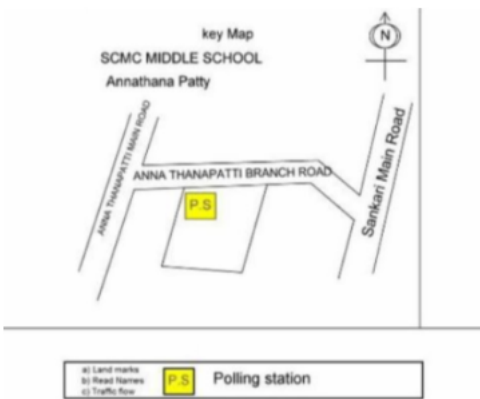

Google Map View

Polling Station Building Front View

Polling Station Front View

Cad View

Key MAP View

1 பெயர் : உமா கணவர் பெயர் : குருராஜன் வீட்டு எண் : 1 வயது : 56 பாலினம் : பெண் Photo is available IYE1627744	2 பெயர் : பூநீமதி கணவர் பெயர் : இராஜசேகர் வீட்டு எண் : 1 வயது : 38 பாலினம் : பெண் Photo is available IYE0871525	3 பெயர் : சஹானா கணவர் பெயர் : பாலாஜி வீட்டு எண் : 1 வயது : 34 பாலினம் : பெண் Photo is available IYE2161586
4 பெயர் : பாலாஜி தந்தை பெயர் : குருராஜன் வீட்டு எண் : 1-1 வயது : 36 பாலினம் : ஆண் Photo is available IYE0211151	5 பெயர் : சிவக்குமார் தந்தை பெயர் : ஆதிமுலம் வீட்டு எண் : 1/1 வயது : 27 பாலினம் : ஆண் Photo is available IYE1463009	6 பெயர் : பிரவீன் தந்தை பெயர் : குமார் வீட்டு எண் : 1/1 வயது : 19 பாலினம் : ஆண் Photo is available IYE2458958
7 பெயர் : லட்சுமி கணவர் பெயர் : ராமசாமி வீட்டு எண் : 1/2 வயது : 75 பாலினம் : பெண் Photo is available IYE2334803	8 பெயர் : நாராயணன் தந்தை பெயர் : மணிஅய்யர் வீட்டு எண் : 1-2 வயது : 58 பாலினம் : ஆண் Photo is available IYE1627751	9 பெயர் : விஜயா கணவர் பெயர் : நாராயணன் வீட்டு எண் : 1-2 வயது : 55 பாலினம் : பெண் Photo is available IYE1627769
10 பெயர் : அஜய் ஷ்யாம் தந்தை பெயர் : நாராயணன் வீட்டு எண் : 1-2 வயது : 27 பாலினம் : ஆண் Photo is available IYE1343607	11 பெயர் : குமார் தந்தை பெயர் : சிவராஜன் வீட்டு எண் : 1-3 வயது : 50 பாலினம் : ஆண் Photo is available GMV2508059	12 பெயர் : கவிதா கணவர் பெயர் : குமார் வீட்டு எண் : 1-3 வயது : 47 பாலினம் : பெண் Photo is available GMV2508067
13 பெயர் : ராஜசேகர் தந்தை பெயர் : சிவராஜன் வீட்டு எண் : 1-3 வயது : 47 பாலினம் : ஆண் Photo is available GMV3362704	14 பெயர் : பிரவீன் தந்தை பெயர் : சுகா வீட்டு எண் : 1/155 ஏ வயது : 26 பாலினம் : ஆண் Photo is available IYE1500867	15 பெயர் : சுப்ரமணி தந்தை பெயர் : லோகநாதசெட்டியார் வீட்டு எண் : 2 வயது : 77 பாலினம் : ஆண் Photo is available IYE1627777
16 பெயர் : வள்ளி கணவர் பெயர் : சுப்ரமணி வீட்டு எண் : 2 வயது : 69 பாலினம் : பெண் Photo is available IYE1627785	17 பெயர் : கோபி தந்தை பெயர் : முத்து வீட்டு எண் : 2 வயது : 47 பாலினம் : ஆண் Photo is available IYE0289306	18 பெயர் : சபிராஜன் சுப்ரமணியன் தந்தை பெயர் : சுப்ரமணியன் வீட்டு எண் : 2 வயது : 31 பாலினம் : ஆண் Photo is available IYE0781708
19 பெயர் : வினோத் தந்தை பெயர் : நாராயணன் வீட்டு எண் : 2 வயது : 30 பாலினம் : ஆண் Photo is available IYE1065705	20 பெயர் : தனலக்ஷ்மி கணவர் பெயர் : சிவகணேசன் வீட்டு எண் : 2/1 வயது : 29 பாலினம் : பெண் Photo is available IYE2302594	21 பெயர் : சாயி பிரசாத் தந்தை பெயர் : தேவராஜ் வீட்டு எண் : 2A வயது : 64 பாலினம் : ஆண் Photo is available IYE0517342
22 பெயர் : லதா கணவர் பெயர் : சாயி பிரசாத் வீட்டு எண் : 2A வயது : 50 பாலினம் : பெண் Photo is available IYE0517359	23 பெயர் : பூநிஷிஷ்ணு தந்தை பெயர் : சாய்பிரசாத் வீட்டு எண் : 2 ஏ வயது : 27 பாலினம் : ஆண் Photo is available IYE1467042	24 பெயர் : சாந்தி கணவர் பெயர் : அண்ணாதுரை வீட்டு எண் : 2பி வயது : 61 பாலினம் : பெண் Photo is available IYE2466985
25 பெயர் : சரவணன் தந்தை பெயர் : மாதையன் வீட்டு எண் : 2E வயது : 46 பாலினம் : ஆண் Photo is available GMV1660430	26 பெயர் : யசோதா கணவர் பெயர் : சரவணன் வீட்டு எண் : 2E வயது : 40 பாலினம் : பெண் Photo is available GMV2509636	27 பெயர் : ஈஸ்வரி கணவர் பெயர் : சீரங்கன் வீட்டு எண் : 3 வயது : 74 பாலினம் : பெண் Photo is available IYE1627819
28 பெயர் : கலைவாணி கணவர் பெயர் : கண்ணன் வீட்டு எண் : 3 வயது : 41 பாலினம் : பெண் Photo is available GMV2547859	29 பெயர் : சசிகலா கணவர் பெயர் : ஜெயப்பிரகாஷ் வீட்டு எண் : 3 வயது : 38 பாலினம் : பெண் Photo is available IYE0015461	30 பெயர் : கண்ணன் தந்தை பெயர் : சிரங்கன் வீட்டு எண் : 3/3 வயது : 51 பாலினம் : ஆண் Photo is available IYE2161594