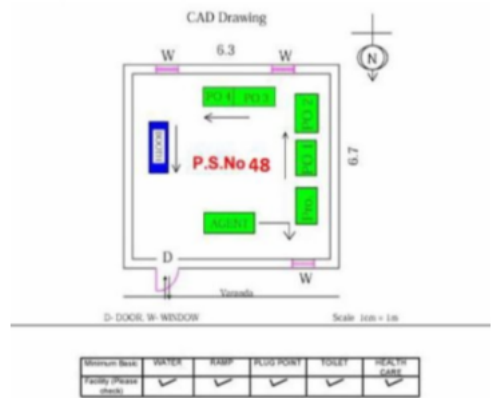

Google Map View

Polling Station Building Front View

Polling Station Front View

Cad View

Key MAP View

1 பெயர் : உமா கணவர் பெயர் : குருராஜன் வீட்டு எண் : 1 வயது : 56 பாலினம் : பெண் Photo is available IYE1627744	2 பெயர் : பூநீமதி கணவர் பெயர் : இராஜசேகர் வீட்டு எண் : 1 வயது : 38 பாலினம் : பெண் Photo is available IYE0871525	3 பெயர் : சஹானா கணவர் பெயர் : பாலாஜி வீட்டு எண் : 1 வயது : 34 பாலினம் : பெண் Photo is available IYE2161586
4 பெயர் : பாலாஜி தந்தை பெயர் : குருராஜன் வீட்டு எண் : 1-1 வயது : 36 பாலினம் : ஆண் Photo is available IYE0211151	5 பெயர் : சிவக்குமார் தந்தை பெயர் : ஆதிமுலம் வீட்டு எண் : 1/1 வயது : 27 பாலினம் : ஆண் Photo is available IYE1463009	6 பெயர் : பிரவீன் தந்தை பெயர் : குமார் வீட்டு எண் : 1/1 வயது : 19 பாலினம் : ஆண் Photo is available IYE2458958
7 பெயர் : லட்சுமி கணவர் பெயர் : ராமசாமி வீட்டு எண் : 1/2 வயது : 75 பாலினம் : பெண் Photo is available IYE2334803	8 பெயர் : நாராயணன் தந்தை பெயர் : மணிஅய்யர் வீட்டு எண் : 1-2 வயது : 58 பாலினம் : ஆண் Photo is available IYE1627751	9 பெயர் : விஜயா கணவர் பெயர் : நாராயணன் வீட்டு எண் : 1-2 வயது : 55 பாலினம் : பெண் Photo is available IYE1627769
10 பெயர் : அஜய் ஷ்யாம் தந்தை பெயர் : நாராயணன் வீட்டு எண் : 1-2 வயது : 27 பாலினம் : ஆண் Photo is available IYE1343607	11 பெயர் : குமார் தந்தை பெயர் : சிவராஜன் வீட்டு எண் : 1-3 வயது : 50 பாலினம் : ஆண் Photo is available GMV2508059	12 பெயர் : கவிதா கணவர் பெயர் : குமார் வீட்டு எண் : 1-3 வயது : 47 பாலினம் : பெண் Photo is available GMV2508067
13 பெயர் : ராஜசேகர் தந்தை பெயர் : சிவராஜன் வீட்டு எண் : 1-3 வயது : 47 பாலினம் : ஆண் Photo is available GMV3362704	14 பெயர் : பிரவீன் தந்தை பெயர் : சுகா வீட்டு எண் : 1/155 ஏ வயது : 26 பாலினம் : ஆண் Photo is available IYE1500867	15 பெயர் : சுப்ரமணி தந்தை பெயர் : லோகநாதசெட்டியார் வீட்டு எண் : 2 வயது : 77 பாலினம் : ஆண் Photo is available IYE1627777
16 பெயர் : வள்ளி கணவர் பெயர் : சுப்ரமணி வீட்டு எண் : 2 வயது : 69 பாலினம் : பெண் Photo is available IYE1627785	17 பெயர் : கோபி தந்தை பெயர் : முத்து வீட்டு எண் : 2 வயது : 47 பாலினம் : ஆண் Photo is available IYE0289306	18 பெயர் : சபிராஜன் சுப்ரமணியன் தந்தை பெயர் : சுப்ரமணியன் வீட்டு எண் : 2 வயது : 31 பாலினம் : ஆண் Photo is available IYE0781708
19 பெயர் : வினோத் தந்தை பெயர் : நாராயணன் வீட்டு எண் : 2 வயது : 30 பாலினம் : ஆண் Photo is available IYE1065705	20 பெயர் : தனலக்ஷ்மி கணவர் பெயர் : சிவகணேசன் வீட்டு எண் : 2/1 வயது : 29 பாலினம் : பெண் Photo is available IYE2302594	21 பெயர் : சாயி பிரசாத் தந்தை பெயர் : தேவராஜ் வீட்டு எண் : 2A வயது : 64 பாலினம் : ஆண் Photo is available IYE0517342
22 பெயர் : லதா கணவர் பெயர் : சாயி பிரசாத் வீட்டு எண் : 2A வயது : 50 பாலினம் : பெண் Photo is available IYE0517359	23 பெயர் : பூநிஷிஷ்ணு தந்தை பெயர் : சாய்பிரசாத் வீட்டு எண் : 2 ஏ வயது : 27 பாலினம் : ஆண் Photo is available IYE1467042	24 பெயர் : சாந்தி கணவர் பெயர் : அண்ணாதுரை வீட்டு எண் : 2பி வயது : 61 பாலினம் : பெண் Photo is available IYE2466985
25 பெயர் : சரவணன் தந்தை பெயர் : மாதையன் வீட்டு எண் : 2E வயது : 46 பாலினம் : ஆண் Photo is available GMV1660430	26 பெயர் : யசோதா கணவர் பெயர் : சரவணன் வீட்டு எண் : 2E வயது : 40 பாலினம் : பெண் Photo is available GMV2509636	27 பெயர் : ஈஸ்வரி கணவர் பெயர் : சீரங்கன் வீட்டு எண் : 3 வயது : 74 பாலினம் : பெண் Photo is available IYE1627819
28 பெயர் : கலைவாணி கணவர் பெயர் : கண்ணன் வீட்டு எண் : 3 வயது : 41 பாலினம் : பெண் Photo is available GMV2547859	29 பெயர் : சசிகலா கணவர் பெயர் : ஜெயப்பிரகாஷ் வீட்டு எண் : 3 வயது : 38 பாலினம் : பெண் Photo is available IYE0015461	30 பெயர் : கண்ணன் தந்தை பெயர் : சிரங்கன் வீட்டு எண் : 3/3 வயது : 51 பாலினம் : ஆண் Photo is available IYE2161594