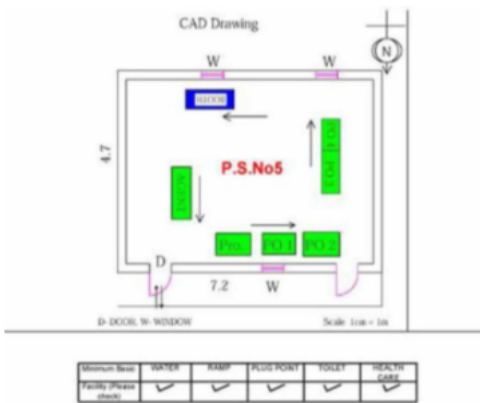

Google Map View

Polling Station Building Front View

Polling Station Front View

Cad View

Key MAP View

1 பெயர் : கிருஷ்ணராஜ் தந்தை பெயர்: ராமதாஸ் செட்டியார் வீட்டு எண் : 0 வயது : 71 பாலினம் : ஆண் Photo is available	IYE2090512	2 பெயர் : சாந்தி கணவர் பெயர்: கிருஷ்ணராஜ் வீட்டு எண் : 0 வயது : 58 பாலினம் : பெண் Photo is available	IYE2090561	3 பெயர் : பெருமாள் தந்தை பெயர்: கிருஷ்ணராஜ் வீட்டு எண் : 0 வயது : 41 பாலினம் : ஆண் Photo is available	IYE2090447
4 பெயர் : வெங்கடாஜலம் தந்தை பெயர்: சுப்பையா பிள்ளை வீட்டு எண் : 1 வயது : 63 பாலினம் : ஆண் Photo is available	IYE0606749	5 பெயர் : செல்வமணி தந்தை பெயர்: இளங்கோவன் வீட்டு எண் : 1 வயது : 53 பாலினம் : ஆண் Photo is available	IYE0606707	6 பெயர் : ஆவுடையம்மாள் கணவர் பெயர்: வெங்கடாசலம் வீட்டு எண் : 1 வயது : 53 பாலினம் : பெண் Photo is available	IYE0606731
7 பெயர் : சந்தோஷ்குமார் தந்தை பெயர்: கிருஷ்ணன் வீட்டு எண் : 1 வயது : 29 பாலினம் : ஆண் Photo is available	IYE1378611	8 பெயர் : ஜெயவிக்னேஷ் தந்தை பெயர்: பாலசுப்ரமணியன் வீட்டு எண் : 1 வயது : 28 பாலினம் : ஆண் Photo is available	IYE1378603	9 பெயர் : கிருஷ்ணன் தந்தை பெயர்: பெருமாள் வீட்டு எண் : 1-1 வயது : 64 பாலினம் : ஆண் Photo is available	IYE1338078
10 பெயர் : பாலசுப்ரமணியன் தந்தை பெயர்: பெருமாள் கவுண்டர் வீட்டு எண் : 1-1 வயது : 62 பாலினம் : ஆண் Photo is available	IYE0002329	11 பெயர் : மலர்வள்ளி கணவர் பெயர்: பாலசுப்ரமணியன் வீட்டு எண் : 1-1 வயது : 54 பாலினம் : பெண் Photo is available	BDW3297082	12 பெயர் : லதா கணவர் பெயர்: கிருஷ்ணன் வீட்டு எண் : 1-1 வயது : 51 பாலினம் : பெண் Photo is available	LHB1090471
13 பெயர் : ஜெயபிரகாஷ் தந்தை பெயர்: கிருஷ்ணன் வீட்டு எண் : 1-1 வயது : 32 பாலினம் : ஆண் Photo is available	IYE0878181	14 பெயர் : கலையரசன் தந்தை பெயர்: பாலசுப்ரமணியன் வீட்டு எண் : 1-1 வயது : 29 பாலினம் : ஆண் Photo is available	IYE1129063	15 பெயர் : செல்வி கணவர் பெயர்: ஆனந்தராஜ் வீட்டு எண் : 1/155 ஏ வயது : 33 பாலினம் : பெண் Photo is available	IYE2113702
16 பெயர் : மோனிகா ஜே தாயின் பெயர்: சுமதி ஜே வீட்டு எண் : 1/208, நல்லப்பன் தோட்டம் வயது : 20 பாலினம் : பெண் Photo is available	IYE2427813	17 பெயர் : தரணிதரசன் தந்தை பெயர்: தனபாலன் வீட்டு எண் : 1-249 வயது : 33 பாலினம் : ஆண் Photo is available	IYE0608125	18 பெயர் : சுரேஷ் தாயின் பெயர்: அம்சா வீட்டு எண் : 1B வயது : 38 பாலினம் : ஆண் Photo is available	IYE0002345
19 பெயர் : அம்மாசி தந்தை பெயர்: பாம்பன் வீட்டு எண் : 2 வயது : 58 பாலினம் : ஆண் Photo is available	AWB0032318	20 பெயர் : வசந்தி கணவர் பெயர்: அம்மாசி வீட்டு எண் : 2 வயது : 47 பாலினம் : பெண் Photo is available	IYE1212976	21 பெயர் : சரோஜா கணவர் பெயர்: கோவிந்தராஜன் வீட்டு எண் : 2-44-2 வயது : 49 பாலினம் : பெண் Photo is available	IYE0606798
22 பெயர் : சங்கர் தந்தை பெயர்: கோவிந்தராஜன் வீட்டு எண் : 2/44-2 வயது : 26 பாலினம் : ஆண் Photo is available	IYE1462340	23 பெயர் : சுப்ரமணியம் தந்தை பெயர்: பழனிசாமி வீட்டு எண் : 3 வயது : 83 பாலினம் : ஆண் Photo is available	IYE1555721	24 பெயர் : குழந்தையம்மாள் கணவர் பெயர்: சுப்ரமணியம் வீட்டு எண் : 3 வயது : 76 பாலினம் : பெண் Photo is available	IYE1555739
25 பெயர் : மகாலட்சுமி கணவர் பெயர்: பழனிசாமி வீட்டு எண் : 3 வயது : 59 பாலினம் : பெண் Photo is available	IYE1555747	26 பெயர் : கௌசல்யா கணவர் பெயர்: வெங்கடேஷ் வீட்டு எண் : 3 வயது : 46 பாலினம் : பெண் Photo is available	IYE1268994	27 பெயர் : புஷ்பராணி கணவர் பெயர்: சரவணன் வீட்டு எண் : 3 வயது : 40 பாலினம் : பெண் Photo is available	IYE0002402
28 பெயர் : சங்கீதா கணவர் பெயர்: சோமசுந்தரம் வீட்டு எண் : 3 வயது : 36 பாலினம் : பெண் Photo is available	IYE1129089	29 பெயர் : ஹேமலதா கணவர் பெயர்: மாதவராஜ் வீட்டு எண் : 3 வயது : 35 பாலினம் : பெண் Photo is available	IYE1055615	30 பெயர் : கண்ணன் தந்தை பெயர்: கண்ணதாசன் வீட்டு எண் : 3 வயது : 30 பாலினம் : ஆண் Photo is available	IYE1129238