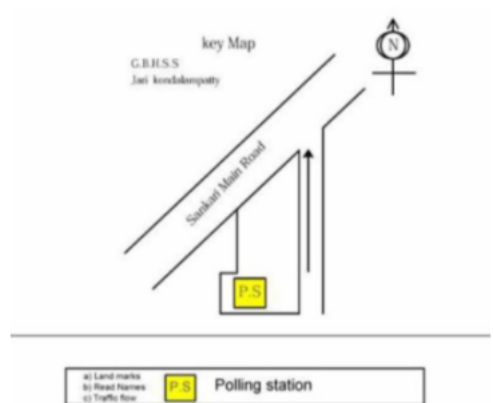

Google Map View

Polling Station Building Front View

Polling Station Front View

Cad View

Key MAP View

1 பெயர் : கிருஷ்ணராஜ் தந்தை பெயர்: ராமதாஸ் செட்டியார் வீட்டு எண் : 0 வயது : 71 பாலினம் : ஆண் Photo is available	IYE2090512	2 பெயர் : சாந்தி கணவர் பெயர்: கிருஷ்ணராஜ் வீட்டு எண் : 0 வயது : 58 பாலினம் : பெண் Photo is available	IYE2090561	3 பெயர் : பெருமாள் தந்தை பெயர்: கிருஷ்ணராஜ் வீட்டு எண் : 0 வயது : 41 பாலினம் : ஆண் Photo is available	IYE2090447
4 பெயர் : வெங்கடாஜலம் தந்தை பெயர்: சுப்பையா பிள்ளை வீட்டு எண் : 1 வயது : 63 பாலினம் : ஆண் Photo is available	IYE0606749	5 பெயர் : செல்வமணி தந்தை பெயர்: இளங்கோவன் வீட்டு எண் : 1 வயது : 53 பாலினம் : ஆண் Photo is available	IYE0606707	6 பெயர் : ஆவுடையம்மாள் கணவர் பெயர்: வெங்கடாசலம் வீட்டு எண் : 1 வயது : 53 பாலினம் : பெண் Photo is available	IYE0606731
7 பெயர் : சந்தோஷ்குமார் தந்தை பெயர்: கிருஷ்ணன் வீட்டு எண் : 1 வயது : 29 பாலினம் : ஆண் Photo is available	IYE1378611	8 பெயர் : ஜெயவிக்னேஷ் தந்தை பெயர்: பாலசுப்ரமணியன் வீட்டு எண் : 1 வயது : 28 பாலினம் : ஆண் Photo is available	IYE1378603	9 பெயர் : கிருஷ்ணன் தந்தை பெயர்: பெருமாள் வீட்டு எண் : 1-1 வயது : 64 பாலினம் : ஆண் Photo is available	IYE1338078
10 பெயர் : பாலசுப்ரமணியன் தந்தை பெயர்: பெருமாள் கவுண்டர் வீட்டு எண் : 1-1 வயது : 62 பாலினம் : ஆண் Photo is available	IYE0002329	11 பெயர் : மலர்வள்ளி கணவர் பெயர்: பாலசுப்ரமணியன் வீட்டு எண் : 1-1 வயது : 54 பாலினம் : பெண் Photo is available	BDW3297082	12 பெயர் : லதா கணவர் பெயர்: கிருஷ்ணன் வீட்டு எண் : 1-1 வயது : 51 பாலினம் : பெண் Photo is available	LHB1090471
13 பெயர் : ஜெயபிரகாஷ் தந்தை பெயர்: கிருஷ்ணன் வீட்டு எண் : 1-1 வயது : 32 பாலினம் : ஆண் Photo is available	IYE0878181	14 பெயர் : கலையரசன் தந்தை பெயர்: பாலசுப்ரமணியன் வீட்டு எண் : 1-1 வயது : 29 பாலினம் : ஆண் Photo is available	IYE1129063	15 பெயர் : செல்வி கணவர் பெயர்: ஆனந்தராஜ் வீட்டு எண் : 1/155 ஏ வயது : 33 பாலினம் : பெண் Photo is available	IYE2113702
16 பெயர் : மோனிகா ஜே தாயின் பெயர்: சுமதி ஜே வீட்டு எண் : 1/208, நல்லப்பன் தோட்டம் வயது : 20 பாலினம் : பெண் Photo is available	IYE2427813	17 பெயர் : தரணிதரசன் தந்தை பெயர்: தனபாலன் வீட்டு எண் : 1-249 வயது : 33 பாலினம் : ஆண் Photo is available	IYE0608125	18 பெயர் : சுரேஷ் தாயின் பெயர்: அம்சா வீட்டு எண் : 1B வயது : 38 பாலினம் : ஆண் Photo is available	IYE0002345
19 பெயர் : அம்மாசி தந்தை பெயர்: பாம்பன் வீட்டு எண் : 2 வயது : 58 பாலினம் : ஆண் Photo is available	AWB0032318	20 பெயர் : வசந்தி கணவர் பெயர்: அம்மாசி வீட்டு எண் : 2 வயது : 47 பாலினம் : பெண் Photo is available	IYE1212976	21 பெயர் : சரோஜா கணவர் பெயர்: கோவிந்தராஜன் வீட்டு எண் : 2-44-2 வயது : 49 பாலினம் : பெண் Photo is available	IYE0606798
22 பெயர் : சங்கர் தந்தை பெயர்: கோவிந்தராஜன் வீட்டு எண் : 2/44-2 வயது : 26 பாலினம் : ஆண் Photo is available	IYE1462340	23 பெயர் : சுப்ரமணியம் தந்தை பெயர்: பழனிசாமி வீட்டு எண் : 3 வயது : 83 பாலினம் : ஆண் Photo is available	IYE1555721	24 பெயர் : குழந்தையம்மாள் கணவர் பெயர்: சுப்ரமணியம் வீட்டு எண் : 3 வயது : 76 பாலினம் : பெண் Photo is available	IYE1555739
25 பெயர் : மகாலட்சுமி கணவர் பெயர்: பழனிசாமி வீட்டு எண் : 3 வயது : 59 பாலினம் : பெண் Photo is available	IYE1555747	26 பெயர் : கௌசல்யா கணவர் பெயர்: வெங்கடேஷ் வீட்டு எண் : 3 வயது : 46 பாலினம் : பெண் Photo is available	IYE1268994	27 பெயர் : புஷ்பராணி கணவர் பெயர்: சரவணன் வீட்டு எண் : 3 வயது : 40 பாலினம் : பெண் Photo is available	IYE0002402
28 பெயர் : சங்கீதா கணவர் பெயர்: சோமசுந்தரம் வீட்டு எண் : 3 வயது : 36 பாலினம் : பெண் Photo is available	IYE1129089	29 பெயர் : ஹேமலதா கணவர் பெயர்: மாதவராஜ் வீட்டு எண் : 3 வயது : 35 பாலினம் : பெண் Photo is available	IYE1055615	30 பெயர் : கண்ணன் தந்தை பெயர்: கண்ணதாசன் வீட்டு எண் : 3 வயது : 30 பாலினம் : ஆண் Photo is available	IYE1129238