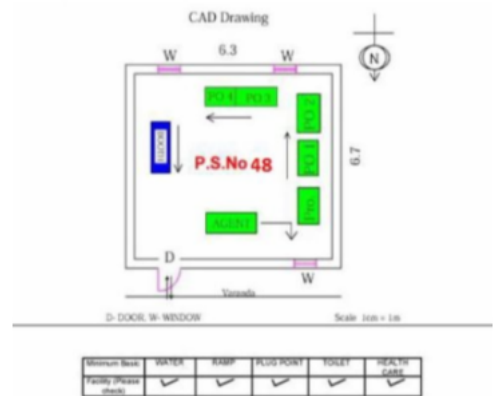

Google Map View

Polling Station Building Front View

Polling Station Front View

Cad View

Key MAP View

1 பெயர் : திருநாவுக்கரசு தந்தை பெயர்: அருணாசலம் வீட்டு எண் : 201 வயது : 45 பாலினம் : ஆண் Photo is available	GMV1666304	2 பெயர் : விஜயகுமார் தந்தை பெயர்: அருணாசலம் வீட்டு எண் : 201 வயது : 40 பாலினம் : ஆண் Photo is available	GMV2511426	3 பெயர் : கௌரி கணவர் பெயர்: திருநாவுக்கரசு வீட்டு எண் : 201 வயது : 39 பாலினம் : பெண் Photo is available	GMV3427945
4 பெயர் : தனம் கணவர் பெயர்: விஜயகுமார் வீட்டு எண் : 201 வயது : 32 பாலினம் : பெண் Photo is available	IYE1316892	5 பெயர் : விக்னேஷ் தாயின் பெயர்: கௌரி வீட்டு எண் : 201 வயது : 21 பாலினம் : ஆண் Photo is available	IYE2300523	6 பெயர் : பவித்ரா சௌ தந்தை பெயர்: சௌந்தர்ராஜன் வீட்டு எண் : 201 வயது : 20 பாலினம் : பெண் Photo is available	IYE2423036
7 பெயர் : முனுசாமி தந்தை பெயர்: பழனிசாமி வீட்டு எண் : 201-1 வயது : 46 பாலினம் : ஆண் Photo is available	GMV2511434	8 பெயர் : ரத்தினவேல் தந்தை பெயர்: அருணாசலம் வீட்டு எண் : 202/28 வயது : 71 பாலினம் : ஆண் Photo is available	GMV2609535	9 பெயர் : பிரேம் ஆனந்த் தந்தை பெயர்: ரத்தினவேல் வீட்டு எண் : 202/28 வயது : 39 பாலினம் : ஆண் Photo is available	IYE2459469
10 பெயர் : ஜனனி கணவர் பெயர்: கண்ணன் வீட்டு எண் : 202/67/8E வயது : 20 பாலினம் : பெண் Photo is available	IYE2381457	11 பெயர் : பூஷ்பவள்ளி கணவர் பெயர்: கதிர்வேல் வீட்டு எண் : 205-4 வயது : 56 பாலினம் : பெண் Photo is available	GMV3363298	12 பெயர் : முருகன் தந்தை பெயர்: கதிர்வேல் வீட்டு எண் : 205-4 வயது : 39 பாலினம் : ஆண் Photo is available	GMV2505014
13 பெயர் : சரசு கணவர் பெயர்: சின்னண்ணன் வீட்டு எண் : 205-6 வயது : 71 பாலினம் : பெண் Photo is available	GMV2569192	14 பெயர் : ராஜ் தந்தை பெயர்: சின்னண்ணன் வீட்டு எண் : 205-6 வயது : 46 பாலினம் : ஆண் Photo is available	GMV2558948	15 பெயர் : கஸ்தூரி கணவர் பெயர்: தனபால் வீட்டு எண் : 206 வயது : 63 பாலினம் : பெண் Photo is available	IYE1630516
16 பெயர் : சரவணன் தந்தை பெயர்: தனபால் வீட்டு எண் : 206 வயது : 45 பாலினம் : ஆண் Photo is available	GMV1684554	17 பெயர் : ஜீவான் பாஷா தந்தை பெயர்: சலீம் வீட்டு எண் : 206 வயது : 30 பாலினம் : ஆண் Photo is available	IYE1276328	18 பெயர் : சிநேகா தந்தை பெயர்: சக்திவேல் வீட்டு எண் : 206/65 வயது : 22 பாலினம் : பெண் Photo is available	IYE2277820
19 பெயர் : ஹாஜி ராபானு தந்தை பெயர்: சலீம் வீட்டு எண் : 206-A வயது : 30 பாலினம் : பெண் Photo is available	IYE0898650	20 பெயர் : ஷாயின்பானு தந்தை பெயர்: சலீம் வீட்டு எண் : 206-A வயது : 30 பாலினம் : பெண் Photo is available	IYE0898668	21 பெயர் : செல்வம் தந்தை பெயர்: சின்னபையன் வீட்டு எண் : 207 வயது : 56 பாலினம் : ஆண் Photo is available	GMV2572030
22 பெயர் : ராஜேஸ்வரி கணவர் பெயர்: செல்வம் வீட்டு எண் : 207 வயது : 48 பாலினம் : பெண் Photo is available	GMV2572048	23 பெயர் : மாயவன் தந்தை பெயர்: கோபால் வீட்டு எண் : 208 வயது : 39 பாலினம் : ஆண் Photo is available	GMV2513661	24 பெயர் : ராஜம்மாள் கணவர் பெயர்: தானப்பன் வீட்டு எண் : 209 வயது : 86 பாலினம் : பெண் Photo is available	GMV2481927
25 பெயர் : சண்முகம் தந்தை பெயர்: சின்னதம்பி வீட்டு எண் : 210 வயது : 46 பாலினம் : ஆண் Photo is available	GMV1666312	26 பெயர் : சாந்தி கணவர் பெயர்: சண்முகம் வீட்டு எண் : 210 வயது : 43 பாலினம் : பெண் Photo is available	GMV2481729	27 பெயர் : சும்தி கணவர் பெயர்: மணி வீட்டு எண் : 210 வயது : 36 பாலினம் : பெண் Photo is available	IYE0517755
28 பெயர் : செல்வராஜ் தந்தை பெயர்: சின்னுசாமி வீட்டு எண் : 211 வயது : 66 பாலினம் : ஆண் Photo is available	GMV2572345	29 பெயர் : கணேஷ்குமார் தந்தை பெயர்: செல்வராஜ் வீட்டு எண் : 211 வயது : 39 பாலினம் : ஆண் Photo is available	GMV2514347	30 பெயர் : ஷாலினி கணவர் பெயர்: கணேஷ்குமார் வீட்டு எண் : 211/192-பீ வயது : 25 பாலினம் : பெண் Photo is available	IYE1500438