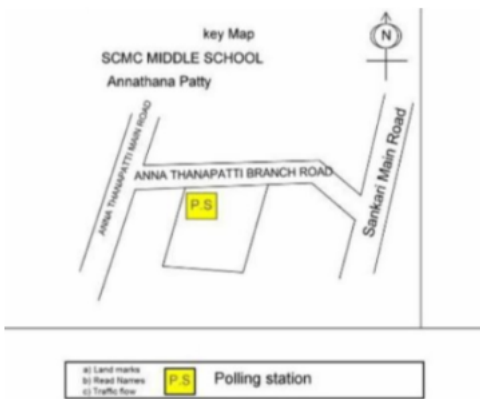

Google Map View

Polling Station Building Front View

Polling Station Front View

Cad View

Key MAP View

1 பெயர் : திருநாவுக்கரசு தந்தை பெயர்: அருணாசலம் வீட்டு எண் : 201 வயது : 45 பாலினம் : ஆண் Photo is available	GMV1666304	2 பெயர் : விஜயகுமார் தந்தை பெயர்: அருணாசலம் வீட்டு எண் : 201 வயது : 40 பாலினம் : ஆண் Photo is available	GMV2511426	3 பெயர் : கௌரி கணவர் பெயர்: திருநாவுக்கரசு வீட்டு எண் : 201 வயது : 39 பாலினம் : பெண் Photo is available	GMV3427945
4 பெயர் : தனம் கணவர் பெயர்: விஜயகுமார் வீட்டு எண் : 201 வயது : 32 பாலினம் : பெண் Photo is available	IYE1316892	5 பெயர் : விக்னேஷ் தாயின் பெயர்: கௌரி வீட்டு எண் : 201 வயது : 21 பாலினம் : ஆண் Photo is available	IYE2300523	6 பெயர் : பவித்ரா சௌ தந்தை பெயர்: சௌந்தர்ராஜன் வீட்டு எண் : 201 வயது : 20 பாலினம் : பெண் Photo is available	IYE2423036
7 பெயர் : முனுசாமி தந்தை பெயர்: பழனிசாமி வீட்டு எண் : 201-1 வயது : 46 பாலினம் : ஆண் Photo is available	GMV2511434	8 பெயர் : ரத்தினவேல் தந்தை பெயர்: அருணாசலம் வீட்டு எண் : 202/28 வயது : 71 பாலினம் : ஆண் Photo is available	GMV2609535	9 பெயர் : பிரேம் ஆனந்த் தந்தை பெயர்: ரத்தினவேல் வீட்டு எண் : 202/28 வயது : 39 பாலினம் : ஆண் Photo is available	IYE2459469
10 பெயர் : ஜனனி கணவர் பெயர்: கண்ணன் வீட்டு எண் : 202/67/8E வயது : 20 பாலினம் : பெண் Photo is available	IYE2381457	11 பெயர் : பூஷ்பவள்ளி கணவர் பெயர்: கதிர்வேல் வீட்டு எண் : 205-4 வயது : 56 பாலினம் : பெண் Photo is available	GMV3363298	12 பெயர் : முருகன் தந்தை பெயர்: கதிர்வேல் வீட்டு எண் : 205-4 வயது : 39 பாலினம் : ஆண் Photo is available	GMV2505014
13 பெயர் : சரசு கணவர் பெயர்: சின்னண்ணன் வீட்டு எண் : 205-6 வயது : 71 பாலினம் : பெண் Photo is available	GMV2569192	14 பெயர் : ராஜ் தந்தை பெயர்: சின்னண்ணன் வீட்டு எண் : 205-6 வயது : 46 பாலினம் : ஆண் Photo is available	GMV2558948	15 பெயர் : கஸ்தூரி கணவர் பெயர்: தனபால் வீட்டு எண் : 206 வயது : 63 பாலினம் : பெண் Photo is available	IYE1630516
16 பெயர் : சரவணன் தந்தை பெயர்: தனபால் வீட்டு எண் : 206 வயது : 45 பாலினம் : ஆண் Photo is available	GMV1684554	17 பெயர் : ஜீவான் பாஷா தந்தை பெயர்: சலீம் வீட்டு எண் : 206 வயது : 30 பாலினம் : ஆண் Photo is available	IYE1276328	18 பெயர் : சிநேகா தந்தை பெயர்: சக்திவேல் வீட்டு எண் : 206/65 வயது : 22 பாலினம் : பெண் Photo is available	IYE2277820
19 பெயர் : ஹாஜி ராபானு தந்தை பெயர்: சலீம் வீட்டு எண் : 206-A வயது : 30 பாலினம் : பெண் Photo is available	IYE0898650	20 பெயர் : ஷாயின்பானு தந்தை பெயர்: சலீம் வீட்டு எண் : 206-A வயது : 30 பாலினம் : பெண் Photo is available	IYE0898668	21 பெயர் : செல்வம் தந்தை பெயர்: சின்னபையன் வீட்டு எண் : 207 வயது : 56 பாலினம் : ஆண் Photo is available	GMV2572030
22 பெயர் : ராஜேஸ்வரி கணவர் பெயர்: செல்வம் வீட்டு எண் : 207 வயது : 48 பாலினம் : பெண் Photo is available	GMV2572048	23 பெயர் : மாயவன் தந்தை பெயர்: கோபால் வீட்டு எண் : 208 வயது : 39 பாலினம் : ஆண் Photo is available	GMV2513661	24 பெயர் : ராஜம்மாள் கணவர் பெயர்: தானப்பன் வீட்டு எண் : 209 வயது : 86 பாலினம் : பெண் Photo is available	GMV2481927
25 பெயர் : சண்முகம் தந்தை பெயர்: சின்னதம்பி வீட்டு எண் : 210 வயது : 46 பாலினம் : ஆண் Photo is available	GMV1666312	26 பெயர் : சாந்தி கணவர் பெயர்: சண்முகம் வீட்டு எண் : 210 வயது : 43 பாலினம் : பெண் Photo is available	GMV2481729	27 பெயர் : சும்தி கணவர் பெயர்: மணி வீட்டு எண் : 210 வயது : 36 பாலினம் : பெண் Photo is available	IYE0517755
28 பெயர் : செல்வராஜ் தந்தை பெயர்: சின்னுசாமி வீட்டு எண் : 211 வயது : 66 பாலினம் : ஆண் Photo is available	GMV2572345	29 பெயர் : கணேஷ்குமார் தந்தை பெயர்: செல்வராஜ் வீட்டு எண் : 211 வயது : 39 பாலினம் : ஆண் Photo is available	GMV2514347	30 பெயர் : ஷாலினி கணவர் பெயர்: கணேஷ்குமார் வீட்டு எண் : 211/192-பீ வயது : 25 பாலினம் : பெண் Photo is available	IYE1500438