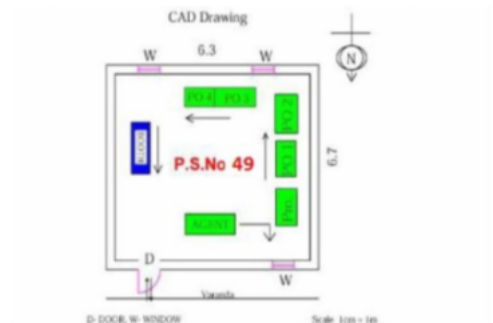

Key MAP View

Minimum base	IGNER	RAMP	FLOOD POINT	TOILET	SEALED CASE
Family (space check)	✓	✓	✓	✓	✓

1 பெயர் : வாசுகி கணவர் பெயர் : இலங்காமணி வீட்டு எண் : 1 வயது : 70 பாலினம் : பெண் Photo is available IYE0630491	2 பெயர் : நந்தகுமார் தந்தை பெயர் : பாலவெங்கட்டராமசெட்டி வீட்டு எண் : 1 வயது : 66 பாலினம் : ஆண் Photo is available IYE1635382	3 பெயர் : வெங்கடேஸ்வரன் தந்தை பெயர் : ராஜேந்திரன் வீட்டு எண் : 1 வயது : 45 பாலினம் : ஆண் Photo is available IYE1012749
4 பெயர் : விஜயபிரியா கணவர் பெயர் : வெங்கடேஸ்வரன் வீட்டு எண் : 1 வயது : 37 பாலினம் : பெண் Photo is available IYE0019653	5 பெயர் : அண்ணாதுரை தந்தை பெயர் : கந்தபோயர் வீட்டு எண் : 2 வயது : 56 பாலினம் : ஆண் Photo is available GMV2481182	6 பெயர் : நசீர் தந்தை பெயர் : குலாப்கான் வீட்டு எண் : 2 வயது : 54 பாலினம் : ஆண் Photo is available IYE1141324
7 பெயர் : வான்மதி கணவர் பெயர் : அண்ணாதுரை வீட்டு எண் : 2 வயது : 53 பாலினம் : பெண் Photo is available IYE1630292	8 பெயர் : நஸ்ரின்நிஷா கணவர் பெயர் : நஸீர் வீட்டு எண் : 2 வயது : 40 பாலினம் : பெண் Photo is available IYE1141365	9 பெயர் : செல்வாம்பிகை தந்தை பெயர் : அண்ணாதுரை வீட்டு எண் : 2 வயது : 31 பாலினம் : பெண் Photo is available IYE1276443
10 பெயர் : ஸ்ரீ பார்வதி தந்தை பெயர் : அண்ணாதுரை வீட்டு எண் : 2 வயது : 26 பாலினம் : பெண் Photo is available IYE1465046	11 பெயர் : கிருஷ்ணன் தந்தை பெயர் : ராமசாமி வீட்டு எண் : 2-1 வயது : 73 பாலினம் : ஆண் Photo is available IYE0100214	12 பெயர் : எழில்மதி கணவர் பெயர் : கிருஷ்ணன் வீட்டு எண் : 2-1 வயது : 61 பாலினம் : பெண் Photo is available IYE1630300
13 பெயர் : இராஜலட்சுமி தந்தை பெயர் : கிருஷ்ணன் வீட்டு எண் : 2-1 வயது : 40 பாலினம் : பெண் Photo is available GMV2509982	14 பெயர் : சுரேந்திரன் தந்தை பெயர் : கிருஷ்ணன் வீட்டு எண் : 2-1 வயது : 36 பாலினம் : ஆண் Photo is available IYE0100222	15 பெயர் : தேவி ஸ்ரீ கணவர் பெயர் : சுரேந்திரன் வீட்டு எண் : 2/1 வயது : 30 பாலினம் : பெண் Photo is available IYE2464618
16 பெயர் : தனலட்சுமி தந்தை பெயர் : குப்புசாமி வீட்டு எண் : 2-2 வயது : 71 பாலினம் : பெண் Photo is available GMV1229186	17 பெயர் : சதீஷ் தந்தை பெயர் : கந்தசாமி வீட்டு எண் : 3 வயது : 49 பாலினம் : ஆண் Photo is available IYE2390367	18 பெயர் : ராஜேஸ்வரி கணவர் பெயர் : சதீஷ் வீட்டு எண் : 3 வயது : 42 பாலினம் : பெண் Photo is available IYE2390359
19 பெயர் : நித்யநந்தினி கணவர் பெயர் : கிருஷ்ணன் வீட்டு எண் : 3 வயது : 35 பாலினம் : பெண் Photo is available IYE0290064	20 பெயர் : சுஷ்மிதா தந்தை பெயர் : சதீஷ் வீட்டு எண் : 3 வயது : 24 பாலினம் : பெண் Photo is available IYE2390342	21 பெயர் : சரவண் விஷ்வா தந்தை பெயர் : சதீஷ் வீட்டு எண் : 3 வயது : 21 பாலினம் : ஆண் Photo is available IYE2390334
22 பெயர் : கந்தசாமி தந்தை பெயர் : தொட்டுசாமி வீட்டு எண் : 3/1 வயது : 79 பாலினம் : ஆண் Photo is available GMV1218320	23 பெயர் : சாந்தா கணவர் பெயர் : கந்தசாமி வீட்டு எண் : 3/1 வயது : 70 பாலினம் : பெண் Photo is available IYE2390375	24 பெயர் : பூபதி தந்தை பெயர் : செங்காள் கவுண்டர் வீட்டு எண் : 4 வயது : 71 பாலினம் : ஆண் Photo is available IYE1066000
25 பெயர் : தனபாக்கியம் கணவர் பெயர் : பூபதி வீட்டு எண் : 4 வயது : 69 பாலினம் : பெண் Photo is available IYE1065820	26 பெயர் : சையத் பாஷா தந்தை பெயர் : அல்லாபகஷ் வீட்டு எண் : 4 வயது : 56 பாலினம் : ஆண் Photo is available GMV2570430	27 பெயர் : பாணு கணவர் பெயர் : சையத் பாஷா வீட்டு எண் : 4 வயது : 51 பாலினம் : பெண் Photo is available GMV1228345
28 பெயர் : சுகுமார் தந்தை பெயர் : பூபதி வீட்டு எண் : 4 வயது : 45 பாலினம் : ஆண் Photo is available IYE1065994	29 பெயர் : ராஜ் தந்தை பெயர் : நரசிங்கபெருமாள் வீட்டு எண் : 4-9 வயது : 66 பாலினம் : ஆண் Photo is available GMV1229384	30 பெயர் : கமலா கணவர் பெயர் : ராஜ் வீட்டு எண் : 4-9 வயது : 56 பாலினம் : பெண் Photo is available GMV1229194