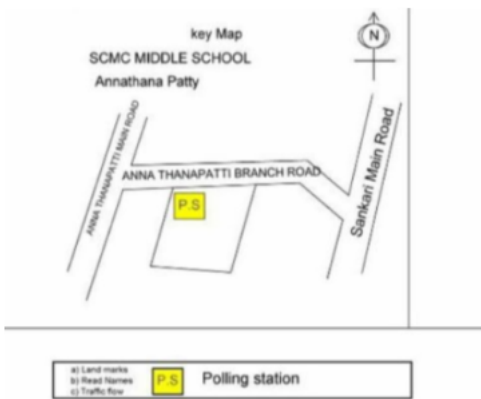

Google Map View

Polling Station Building Front View

Polling Station Front View

Cad View

Key MAP View

1 பெயர் : கிருஷ்ணவேணி கணவர் பெயர்: மாது வீட்டு எண் : 1 வயது : 66 பாலினம் : பெண் Photo is available	IYE1636901	2 பெயர் : மகேந்திரன் தந்தை பெயர்: மாது வீட்டு எண் : 1 வயது : 45 பாலினம் : ஆண் Photo is available	GMV2565273	3 பெயர் : மணி தந்தை பெயர்: முத்துசாமி வீட்டு எண் : 2 வயது : 63 பாலினம் : ஆண் Photo is available	GMV3288156
4 பெயர் : மல்லிகா கணவர் பெயர்: மணி வீட்டு எண் : 2 வயது : 57 பாலினம் : பெண் Photo is available	GMV3364007	5 பெயர் : சிவகனேசன் தந்தை பெயர்: ஜெயபால் வீட்டு எண் : 2 வயது : 40 பாலினம் : ஆண் Photo is available	IYE1142223	6 பெயர் : சரவணன் தந்தை பெயர்: மணி வீட்டு எண் : 2-3A வயது : 38 பாலினம் : ஆண் Photo is available	IYE1066539
7 பெயர் : ரமேஷ் தந்தை பெயர்: தங்கவேல் வீட்டு எண் : 2-31 வயது : 44 பாலினம் : ஆண் Photo is available	IYE0783597	8 பெயர் : சந்திரசேகர் தந்தை பெயர்: தாஸ் வீட்டு எண் : 5-1 வயது : 63 பாலினம் : ஆண் Photo is available	IYE1636919	9 பெயர் : செல்வி கணவர் பெயர்: சந்திரசேகர் வீட்டு எண் : 5-1 வயது : 55 பாலினம் : பெண் Photo is available	GMV2481968
10 பெயர் : சரண்யா தந்தை பெயர்: சந்திரன் வீட்டு எண் : 7B வயது : 29 பாலினம் : பெண் Photo is available	IYE2362432	11 பெயர் : லோகேஸ் தந்தை பெயர்: முருகன் வீட்டு எண் : 8-3-27A வயது : 33 பாலினம் : ஆண் Photo is available	IYE0784058	12 பெயர் : சுந்தரி கணவர் பெயர்: சந்திரன் வீட்டு எண் : 9 வயது : 61 பாலினம் : பெண் Photo is available	GMV2511186
13 பெயர் : ராஜேஷ் கணவர் பெயர்: சந்திரன் வீட்டு எண் : 9 வயது : 61 பாலினம் : பெண் Photo is available	GMV2511194	14 பெயர் : பாலநாகு தந்தை பெயர்: சந்திரன் வீட்டு எண் : 9 வயது : 56 பாலினம் : ஆண் Photo is available	GMV2511178	15 பெயர் : ரமேஷ் தந்தை பெயர்: சந்திரன் வீட்டு எண் : 9 வயது : 49 பாலினம் : ஆண் Photo is available	GMV2568574
16 பெயர் : சாந்தி கணவர் பெயர்: ரமேஷ் வீட்டு எண் : 9 வயது : 44 பாலினம் : பெண் Photo is available	GMV2568582	17 பெயர் : சதீஷ் தந்தை பெயர்: சந்திரன் வீட்டு எண் : 9 வயது : 42 பாலினம் : ஆண் Photo is available	GMV3387875	18 பெயர் : பாலகிருஷ்ணன் தந்தை பெயர்: மாரிமுத்துசெட்டியார் வீட்டு எண் : 13 வயது : 66 பாலினம் : ஆண் Photo is available	IYE1636950
19 பெயர் : கலையரசன் தந்தை பெயர்: பாலகிருஷ்ணன் வீட்டு எண் : 13 வயது : 40 பாலினம் : ஆண் Photo is available	GMV2512549	20 பெயர் : க ஜெயபிரதா தந்தை பெயர்: கலையரசன் வீட்டு எண் : 13 வயது : 36 பாலினம் : பெண் Photo is available	IYE2286573	21 பெயர் : கருணாகரன் தந்தை பெயர்: மாரிமுத்துசெட்டியார் வீட்டு எண் : 13-2 வயது : 72 பாலினம் : ஆண் Photo is available	GMV1226927
22 பெயர் : கிரிஜா கணவர் பெயர்: கருணாகரன் வீட்டு எண் : 13-2 வயது : 63 பாலினம் : பெண் Photo is available	GMV1226919	23 பெயர் : பூபதி தந்தை பெயர்: கருணாகரன் வீட்டு எண் : 13-2 வயது : 46 பாலினம் : ஆண் Photo is available	GMV2563096	24 பெயர் : சந்தோஷ்குமார் தந்தை பெயர்: கருணாகரன் வீட்டு எண் : 13-2 வயது : 44 பாலினம் : ஆண் Photo is available	GMV2507481
25 பெயர் : தனுஷ் ம தந்தை பெயர்: மகேந்திரன் வீட்டு எண் : 15/9 வயது : 21 பாலினம் : ஆண் Photo is available	IYE2367522	26 பெயர் : செல்வராஜு தந்தை பெயர்: வெங்கடாஜலம் வீட்டு எண் : 19 வயது : 60 பாலினம் : ஆண் Photo is available	IYE0015487	27 பெயர் : ஜோதி கணவர் பெயர்: செல்வராஜு வீட்டு எண் : 19 வயது : 57 பாலினம் : பெண் Photo is available	IYE0015495
28 பெயர் : லிக்னெஷ் தந்தை பெயர்: கிருஷ்ணன் வீட்டு எண் : 20-22-3 வயது : 24 பாலினம் : ஆண் Photo is available	IYE2132017	29 பெயர் : ராஜமாணிக்கம் தந்தை பெயர்: சந்திரன் வீட்டு எண் : 22-2 வயது : 47 பாலினம் : ஆண் Photo is available	IYE1636976	30 பெயர் : கவிதா கணவர் பெயர்: ராஜமாணிக்கம் வீட்டு எண் : 22-2 வயது : 43 பாலினம் : பெண் Photo is available	GMV2568350