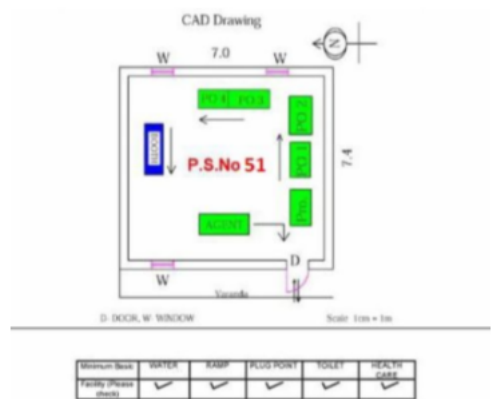

Google Map View

Polling Station Building Front View

Polling Station Front View

Cad View

Key MAP View

1 பெயர் : கிருஷ்ணவேணி கணவர் பெயர்: மாது வீட்டு எண் : 1 வயது : 66 பாலினம் : பெண் Photo is available	IYE1636901	2 பெயர் : மகேந்திரன் தந்தை பெயர்: மாது வீட்டு எண் : 1 வயது : 45 பாலினம் : ஆண் Photo is available	GMV2565273	3 பெயர் : மணி தந்தை பெயர்: முத்துசாமி வீட்டு எண் : 2 வயது : 63 பாலினம் : ஆண் Photo is available	GMV3288156
4 பெயர் : மல்லிகா கணவர் பெயர்: மணி வீட்டு எண் : 2 வயது : 57 பாலினம் : பெண் Photo is available	GMV3364007	5 பெயர் : சிவகனேசன் தந்தை பெயர்: ஜெயபால் வீட்டு எண் : 2 வயது : 40 பாலினம் : ஆண் Photo is available	IYE1142223	6 பெயர் : சரவணன் தந்தை பெயர்: மணி வீட்டு எண் : 2-3A வயது : 38 பாலினம் : ஆண் Photo is available	IYE1066539
7 பெயர் : ரமேஷ் தந்தை பெயர்: தங்கவேல் வீட்டு எண் : 2-31 வயது : 44 பாலினம் : ஆண் Photo is available	IYE0783597	8 பெயர் : சந்திரசேகர் தந்தை பெயர்: தாஸ் வீட்டு எண் : 5-1 வயது : 63 பாலினம் : ஆண் Photo is available	IYE1636919	9 பெயர் : செல்வி கணவர் பெயர்: சந்திரசேகர் வீட்டு எண் : 5-1 வயது : 55 பாலினம் : பெண் Photo is available	GMV2481968
10 பெயர் : சரண்யா தந்தை பெயர்: சந்திரன் வீட்டு எண் : 7B வயது : 29 பாலினம் : பெண் Photo is available	IYE2362432	11 பெயர் : லோகேஸ் தந்தை பெயர்: முருகன் வீட்டு எண் : 8-3-27A வயது : 33 பாலினம் : ஆண் Photo is available	IYE0784058	12 பெயர் : சுந்தரி கணவர் பெயர்: சந்திரன் வீட்டு எண் : 9 வயது : 61 பாலினம் : பெண் Photo is available	GMV2511186
13 பெயர் : ராஜேஷ் கணவர் பெயர்: சந்திரன் வீட்டு எண் : 9 வயது : 61 பாலினம் : பெண் Photo is available	GMV2511194	14 பெயர் : பாலநாகு தந்தை பெயர்: சந்திரன் வீட்டு எண் : 9 வயது : 56 பாலினம் : ஆண் Photo is available	GMV2511178	15 பெயர் : ரமேஷ் தந்தை பெயர்: சந்திரன் வீட்டு எண் : 9 வயது : 49 பாலினம் : ஆண் Photo is available	GMV2568574
16 பெயர் : சாந்தி கணவர் பெயர்: ரமேஷ் வீட்டு எண் : 9 வயது : 44 பாலினம் : பெண் Photo is available	GMV2568582	17 பெயர் : சதீஷ் தந்தை பெயர்: சந்திரன் வீட்டு எண் : 9 வயது : 42 பாலினம் : ஆண் Photo is available	GMV3387875	18 பெயர் : பாலகிருஷ்ணன் தந்தை பெயர்: மாரிமுத்துசெட்டியார் வீட்டு எண் : 13 வயது : 66 பாலினம் : ஆண் Photo is available	IYE1636950
19 பெயர் : கலையரசன் தந்தை பெயர்: பாலகிருஷ்ணன் வீட்டு எண் : 13 வயது : 40 பாலினம் : ஆண் Photo is available	GMV2512549	20 பெயர் : க ஜெயபிரதா தந்தை பெயர்: கலையரசன் வீட்டு எண் : 13 வயது : 36 பாலினம் : பெண் Photo is available	IYE2286573	21 பெயர் : கருணாகரன் தந்தை பெயர்: மாரிமுத்துசெட்டியார் வீட்டு எண் : 13-2 வயது : 72 பாலினம் : ஆண் Photo is available	GMV1226927
22 பெயர் : கிரிஜா கணவர் பெயர்: கருணாகரன் வீட்டு எண் : 13-2 வயது : 63 பாலினம் : பெண் Photo is available	GMV1226919	23 பெயர் : பூபதி தந்தை பெயர்: கருணாகரன் வீட்டு எண் : 13-2 வயது : 46 பாலினம் : ஆண் Photo is available	GMV2563096	24 பெயர் : சந்தோஷ்குமார் தந்தை பெயர்: கருணாகரன் வீட்டு எண் : 13-2 வயது : 44 பாலினம் : ஆண் Photo is available	GMV2507481
25 பெயர் : தனுஷ் ம தந்தை பெயர்: மகேந்திரன் வீட்டு எண் : 15/9 வயது : 21 பாலினம் : ஆண் Photo is available	IYE2367522	26 பெயர் : செல்வராஜு தந்தை பெயர்: வெங்கடாஜலம் வீட்டு எண் : 19 வயது : 60 பாலினம் : ஆண் Photo is available	IYE0015487	27 பெயர் : ஜோதி கணவர் பெயர்: செல்வராஜு வீட்டு எண் : 19 வயது : 57 பாலினம் : பெண் Photo is available	IYE0015495
28 பெயர் : லிக்னெஷ் தந்தை பெயர்: கிருஷ்ணன் வீட்டு எண் : 20-22-3 வயது : 24 பாலினம் : ஆண் Photo is available	IYE2132017	29 பெயர் : ராஜமாணிக்கம் தந்தை பெயர்: சந்திரன் வீட்டு எண் : 22-2 வயது : 47 பாலினம் : ஆண் Photo is available	IYE1636976	30 பெயர் : கவிதா கணவர் பெயர்: ராஜமாணிக்கம் வீட்டு எண் : 22-2 வயது : 43 பாலினம் : பெண் Photo is available	GMV2568350