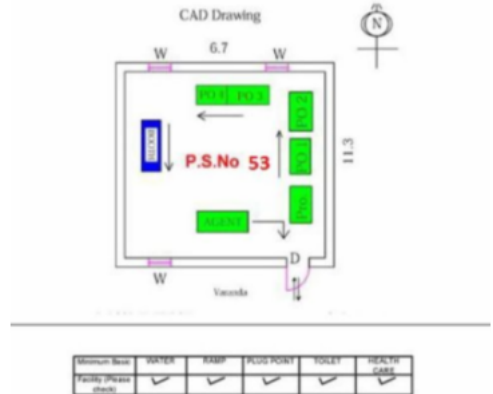

Google Map View

Polling Station Building Front View

Polling Station Front View

Cad View

Key MAP View

1 பெயர் : ரஜினிகாந்த் தந்தை பெயர்: ஆத்மா ராமன் வீட்டு எண் : 2/216 வயது : 50 பாலினம் : ஆண் Photo is available	IYE2246601	2 பெயர் : லாவண்யா தந்தை பெயர்: குமார் வீட்டு எண் : 2-216 வயது : 40 பாலினம் : பெண் Photo is available	IYE0102137	3 பெயர் : சியாமளா கணவர் பெயர்: ராஜாராம் வீட்டு எண் : 5 வயது : 68 பாலினம் : பெண் Photo is available	IYE1640853
4 பெயர் : சங்கர் தந்தை பெயர்: ராஜாராம் வீட்டு எண் : 5 வயது : 45 பாலினம் : ஆண் Photo is available	GMV1693951	5 பெயர் : கண்ணன் தந்தை பெயர்: ராஜாராம் வீட்டு எண் : 5/4 வயது : 45 பாலினம் : ஆண் Photo is available	IYE2068955	6 பெயர் : சசிகலா கணவர் பெயர்: சங்கர் வீட்டு எண் : 5-4 வயது : 41 பாலினம் : பெண் Photo is available	IYE0292664
7 பெயர் : ஜெயபுத் கணவர் பெயர்: கண்ணன் வீட்டு எண் : 5/4 வயது : 34 பாலினம் : பெண் Photo is available	IYE1464528	8 பெயர் : சாந்தாராம் தந்தை பெயர்: நாகேந்திரன் வீட்டு எண் : 7 வயது : 55 பாலினம் : ஆண் Photo is available	IYE0579003	9 பெயர் : ஜோதி கணவர் பெயர்: சாந்தாராம் வீட்டு எண் : 7 வயது : 47 பாலினம் : பெண் Photo is available	IYE0578997
10 பெயர் : சாந்தா கணவர் பெயர்: நாகராஜ் வீட்டு எண் : 7 வயது : 45 பாலினம் : பெண் Photo is available	IYE1437706	11 பெயர் : இரவிச்சந்திரன் தந்தை பெயர்: துளசி ராமன் வீட்டு எண் : 7/2 வயது : 63 பாலினம் : ஆண் Photo is available	IYE2459147	12 பெயர் : ராஜன் தந்தை பெயர்: துளசி ராம் வீட்டு எண் : 7/2 வயது : 54 பாலினம் : ஆண் Photo is available	IYE1488337
13 பெயர் : ராணி கணவர் பெயர்: இரவிச்சந்திரன் வீட்டு எண் : 7/2 வயது : 50 பாலினம் : பெண் Photo is available	IYE2458230	14 பெயர் : சூமதி கணவர் பெயர்: ராஜன் வீட்டு எண் : 7/2 வயது : 44 பாலினம் : பெண் Photo is available	IYE2374171	15 பெயர் : பவித்ரா தந்தை பெயர்: ராஜன் வீட்டு எண் : 7/2 வயது : 22 பாலினம் : பெண் Photo is available	IYE2374213
16 பெயர் : பாலாஜி தந்தை பெயர்: இரவிச்சந்திரன் வீட்டு எண் : 7/2 வயது : 21 பாலினம் : பெண் Photo is available	IYE2459105	17 பெயர் : ஷீல்பிகா தாயின் பெயர்: யுவராணி வீட்டு எண் : 9/7 வயது : 22 பாலினம் : பெண் Photo is available	IYE2276210	18 பெயர் : ஹரிராம் தந்தை பெயர்: சீனிவாசன் வீட்டு எண் : 10 வயது : 61 பாலினம் : ஆண் Photo is available	IYE0101832
19 பெயர் : வசந்தி கணவர் பெயர்: கண்ணன் வீட்டு எண் : 10 வயது : 55 பாலினம் : பெண் Photo is available	IYE0101725	20 பெயர் : அர்ஜுன் தந்தை பெயர்: ராமமூர்த்தி வீட்டு எண் : 10 வயது : 27 பாலினம் : ஆண் Photo is available	IYE1344290	21 பெயர் : ராமமூர்த்தி தந்தை பெயர்: ஈஸ்வரன் வீட்டு எண் : 12 வயது : 71 பாலினம் : ஆண் Photo is available	IYE1640887
22 பெயர் : வசந்தி கணவர் பெயர்: ராமமூர்த்தி வீட்டு எண் : 12 வயது : 61 பாலினம் : பெண் Photo is available	IYE0101667	23 பெயர் : ராஜகுமார் தந்தை பெயர்: ராமமூர்த்தி வீட்டு எண் : 12 வயது : 45 பாலினம் : ஆண் Photo is available	GMV1700046	24 பெயர் : சசிகுமார் தந்தை பெயர்: ராமமூர்த்தி வீட்டு எண் : 12 வயது : 43 பாலினம் : ஆண் Photo is available	GMV1699974
25 பெயர் : உமாமகேஸ்வரி கணவர் பெயர்: சசிகுமார் வீட்டு எண் : 12 வயது : 40 பாலினம் : பெண் Photo is available	GMV2417343	26 பெயர் : ரேகா கணவர் பெயர்: ராஜகுமார் வீட்டு எண் : 12 வயது : 40 பாலினம் : பெண் Photo is available	GMV2427094	27 பெயர் : ராஜேஷ் தந்தை பெயர்: ஹரிராம் வீட்டு எண் : 12-212 வயது : 32 பாலினம் : ஆண் Photo is available	IYE0632778
28 பெயர் : ஹேமலதா தந்தை பெயர்: ஹரிராம் வீட்டு எண் : 12/212-ஏ வயது : 27 பாலினம் : பெண் Photo is available	IYE1523505	29 பெயர் : கௌதம் தந்தை பெயர்: ஹரிராம் வீட்டு எண் : 12/212-ஏ வயது : 25 பாலினம் : ஆண் Photo is available	IYE1523000	30 பெயர் : குப்புசாமி தந்தை பெயர்: மாணிக்கம் வீட்டு எண் : 12e/25 வயது : 65 பாலினம் : ஆண் Photo is available	IYE1488329