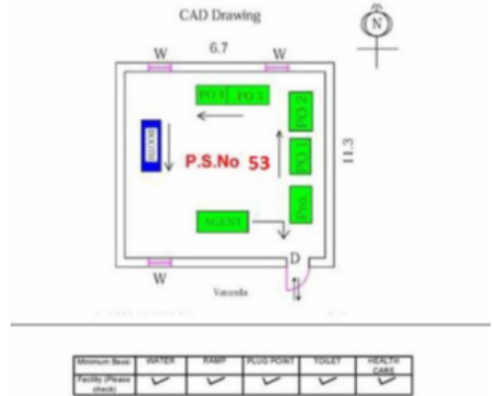

Google Map View

Polling Station Building Front View

Polling Station Front View

Cad View

Key MAP View

1 பெயர் : ரமணி கணவர் பெயர்: சந்திரன் வீட்டு எண் : 1-1 வயது : 59 பாலினம் : பெண் Photo is available	GMV2425155	2 பெயர் : பிரபு தந்தை பெயர்: சந்திரன் வீட்டு எண் : 1-1 வயது : 39 பாலினம் : ஆண் Photo is available	GMV2423531	3 பெயர் : பாலாஜி தந்தை பெயர்: சந்திரன் வீட்டு எண் : 1-1 வயது : 35 பாலினம் : ஆண் Photo is available	IYE0519496
4 பெயர் : காஞ்சனா கணவர் பெயர்: ராஜேந்திரபிரசாத் வீட்டு எண் : 4 வயது : 57 பாலினம் : பெண் Photo is available	IYE1653609	5 பெயர் : சவுண்டப்பன் தந்தை பெயர்: ராஜேந்திரபிரசாத் வீட்டு எண் : 4 வயது : 40 பாலினம் : ஆண் Photo is available	GMV2423523	6 பெயர் : கார்த்திகேயன் தந்தை பெயர்: ராஜேந்திரபிரசாத் வீட்டு எண் : 4 வயது : 34 பாலினம் : ஆண் Photo is available	IYE0293787
7 பெயர் : அருள்செல்வம் தந்தை பெயர்: குப்புசாமி வீட்டு எண் : 6 வயது : 72 பாலினம் : ஆண் Photo is available	IYE0900910	8 பெயர் : ராஜேஸ்வரி கணவர் பெயர்: அருள்செல்வம் வீட்டு எண் : 6 வயது : 67 பாலினம் : பெண் Photo is available	IYE0900860	9 பெயர் : வசந்தா கணவர் பெயர்: ராமலிங்கம் வீட்டு எண் : 6 வயது : 61 பாலினம் : பெண் Photo is available	IYE0293522
10 பெயர் : சுபா பூர் தந்தை பெயர்: சண்முகம் வீட்டு எண் : 6 வயது : 20 பாலினம் : பெண் Photo is available	IYE2436475	11 பெயர் : சண்முகம் தந்தை பெயர்: பொன்னுசாமி வீட்டு எண் : 6-1 வயது : 59 பாலினம் : ஆண் Photo is available	IYE0900894	12 பெயர் : சரவணன் தந்தை பெயர்: பொன்னுசாமி வீட்டு எண் : 6-1 வயது : 56 பாலினம் : ஆண் Photo is available	IYE0900936
13 பெயர் : தெய்வானை கணவர் பெயர்: சரவணன் வீட்டு எண் : 6-1 வயது : 52 பாலினம் : பெண் Photo is available	IYE0900944	14 பெயர் : மல்லிகா கணவர் பெயர்: சண்முகம் வீட்டு எண் : 6-1 வயது : 44 பாலினம் : பெண் Photo is available	IYE0900878	15 பெயர் : கோவிந்த வெங்கட்ராஜ் தந்தை பெயர்: சண்முகசுந்தரம் வீட்டு எண் : 7-A வயது : 41 பாலினம் : ஆண் Photo is available	IYE1143957
16 பெயர் : கவிதா கணவர் பெயர்: சுந்தரம் வீட்டு எண் : 8 வயது : 48 பாலினம் : பெண் Photo is available	GMV2425130	17 பெயர் : சுந்தரம் தந்தை பெயர்: சோமசுந்தரம் வீட்டு எண் : 8/6 பி வயது : 53 பாலினம் : ஆண் Photo is available	GMV2424968	18 பெயர் : யுவராணி தந்தை பெயர்: முத்துசாமி வீட்டு எண் : 9 வயது : 51 பாலினம் : பெண் Photo is available	GMV3461407
19 பெயர் : கௌசிகா தாயின் பெயர்: யுவராணி வீட்டு எண் : 9/7 வயது : 24 பாலினம் : பெண் Photo is available	IYE2044030	20 பெயர் : ராஜீ கணவர் பெயர்: ஜெகதீசன் வீட்டு எண் : 10 வயது : 64 பாலினம் : பெண் Photo is available	IYE1653666	21 பெயர் : லலிதா கணவர் பெயர்: செல்வம் வீட்டு எண் : 10-1-7B வயது : 54 பாலினம் : பெண் Photo is available	IYE0900787
22 பெயர் : தினேஷ் குமார் தந்தை பெயர்: செல்வம் வீட்டு எண் : 10-1-7B வயது : 37 பாலினம் : ஆண் Photo is available	IYE0900795	23 பெயர் : சந்தோஷ் குமார் தந்தை பெயர்: செல்வம் வீட்டு எண் : 10-1-7B வயது : 35 பாலினம் : ஆண் Photo is available	IYE0900803	24 பெயர் : கருணாகரன் தந்தை பெயர்: ராமசாமி வீட்டு எண் : 10-7B வயது : 63 பாலினம் : ஆண் Photo is available	GMV2479319
25 பெயர் : வாசுகி கணவர் பெயர்: கருணாகரன் வீட்டு எண் : 10-7B வயது : 50 பாலினம் : பெண் Photo is available	IYE0293068	26 பெயர் : மணிகண்டன் தந்தை பெயர்: கருணாகரன் வீட்டு எண் : 10-7B வயது : 40 பாலினம் : ஆண் Photo is available	IYE0293233	27 பெயர் : பாக்கியராஜ் தந்தை பெயர்: கருணாகரன் வீட்டு எண் : 10-7B வயது : 37 பாலினம் : ஆண் Photo is available	IYE0294017
28 பெயர் : நாகரத்தினம் கணவர் பெயர்: சீனவாசன் வீட்டு எண் : 13-14 வயது : 89 பாலினம் : பெண் Photo is available	IYE1653674	29 பெயர் : நடராஜன் தந்தை பெயர்: சீனிவாசன் வீட்டு எண் : 13-14 வயது : 65 பாலினம் : ஆண் Photo is available	IYE1653682	30 பெயர் : சிவகலை கணவர் பெயர்: நடராஜன் வீட்டு எண் : 13-14 வயது : 60 பாலினம் : பெண் Photo is available	IYE1653690