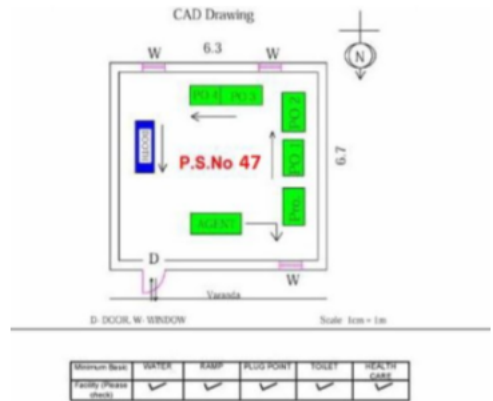

Google Map View

Polling Station Building Front View

Polling Station Front View

Cad View

Key MAP View

சட்டமன்றத் தொகுதியின் எண் மற்றும் பெயர் : 90-சேலம் (தெற்கு) பிரிவு எண் மற்றும் பெயர் 1-சேலம் (மா), கோ 46, நரசிங்கபுரம் தெரு