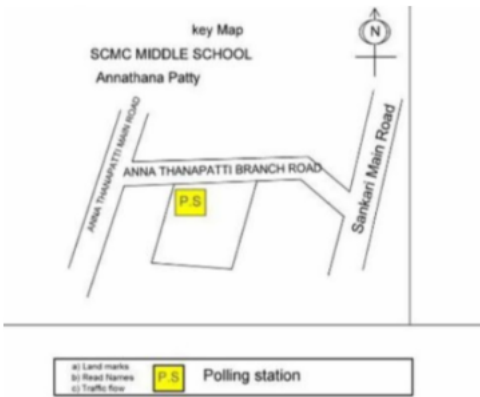

**3. வாக்குச் சாவடியின் விவரங்கள்**

<p><b>வாக்குச் சாவடியின் எண் மற்றும் பெயர் :</b></p> <p>56 - சி.எஸ்.ஐ நடுநிலைப்பள்ளி , சாமுண்டி தெரு, குகை, சேலம்-636006, வடக்கு பார்த்த தாரசு கட்டிடம் மேற்கு பகுதி</p> <p><b>வாக்குச் சாவடியின் முகவரி :</b></p> <p>சி.எஸ்.ஐ நடுநிலைப்பள்ளி , சாமுண்டி தெரு, குகை, சேலம்-636006</p>	<p style="text-align: center;"><b>வாக்குச் சாவடியின் வகைப்பாடு (ஆண்/பெண்/பொது)</b></p>	<p style="text-align: center;">பொது</p>
	<b>துணை வாக்குச் சாவடிகளின் எண்ணிக்கை :</b>	0

Google Map View

Polling Station Building Front View

Polling Station Front View

Cad View

Key MAP View

சட்டமன்றத் தொகுதியின் எண் மற்றும் பெயர் : 90-சேலம் (தெற்கு) பிரிவு எண் மற்றும் பெயர் 1-சேலம் (மா), கோ 46, நரசிங்கபுரம் தெரு