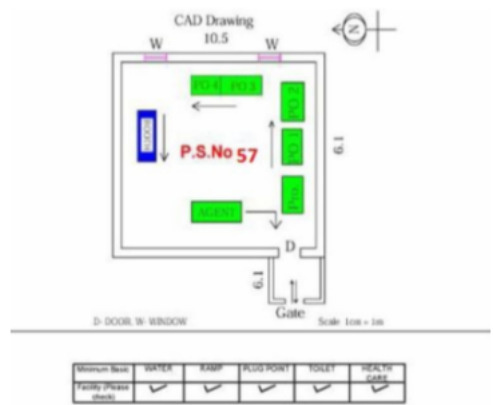

Google Map View

Polling Station Building Front View

Polling Station Front View

Cad View

Key MAP View

1 பெயர் : அருணகிரி தந்தை பெயர் : ஏகாம்பரம் வீட்டு எண் : 1 வயது : 48 பாலினம் : ஆண் Photo is available	GMV2402881	2 பெயர் : சீனிவாசன் தந்தை பெயர் : ஏகாம்பரம் வீட்டு எண் : 1 வயது : 46 பாலினம் : ஆண் Photo is available	GMV2402576	3 பெயர் : பார்வதி கணவர் பெயர் : அருணகிரி வீட்டு எண் : 1 வயது : 36 பாலினம் : பெண் Photo is available	IYE0295709
4 பெயர் : மனோகரன் தந்தை பெயர் : சுப்ரமணி வீட்டு எண் : 3 வயது : 69 பாலினம் : ஆண் Photo is available	IYE0295758	5 பெயர் : ராஜேஸ்வரி கணவர் பெயர் : நடராஜன் வீட்டு எண் : 3 வயது : 67 பாலினம் : பெண் Photo is available	IYE1144427	6 பெயர் : வசந்தி கணவர் பெயர் : மனோகரன் வீட்டு எண் : 3 வயது : 66 பாலினம் : பெண் Photo is available	IYE1657592
7 பெயர் : ஓபுலக்ஷ்மி தந்தை பெயர் : நடராஜன் வீட்டு எண் : 3 வயது : 48 பாலினம் : பெண் Photo is available	IYE1144419	8 பெயர் : பிரகாசம் தந்தை பெயர் : மனோகரன் வீட்டு எண் : 3 வயது : 46 பாலினம் : ஆண் Photo is available	GMV1710060	9 பெயர் : கார்த்திக் தந்தை பெயர் : நடராஜன் வீட்டு எண் : 3 வயது : 44 பாலினம் : ஆண் Photo is available	IYE1144435
10 பெயர் : சந்தோஷ் தந்தை பெயர் : மனோகரன் வீட்டு எண் : 3 வயது : 41 பாலினம் : ஆண் Photo is available	GMV2401974	11 பெயர் : ரங்கராஜ் தந்தை பெயர் : ரங்கநாதன் வீட்டு எண் : 4A வயது : 65 பாலினம் : ஆண் Photo is available	GMV2429298	12 பெயர் : மல்லிகா கணவர் பெயர் : ரங்கராஜ் வீட்டு எண் : 4A வயது : 60 பாலினம் : பெண் Photo is available	GMV2429306
13 பெயர் : பூர்ணிமா தந்தை பெயர் : ரங்கராஜ் வீட்டு எண் : 4-A வயது : 30 பாலினம் : பெண் Photo is available	IYE1067636	14 பெயர் : பாலசுப்ரமணியன் தந்தை பெயர் : மல்லையசெட்டியார் வீட்டு எண் : 5 வயது : 73 பாலினம் : ஆண் Photo is available	IYE1013705	15 பெயர் : அனுசுயா கணவர் பெயர் : சந்திரசேகர் வீட்டு எண் : 10 வயது : 79 பாலினம் : பெண் Photo is available	IYE1657600
16 பெயர் : சண்முகராஜா தந்தை பெயர் : சந்திரசேகர் வீட்டு எண் : 10 வயது : 63 பாலினம் : ஆண் Photo is available	IYE1657618	17 பெயர் : கனகபிரியா கணவர் பெயர் : சண்முகராஜா வீட்டு எண் : 10 வயது : 52 பாலினம் : பெண் Photo is available	IYE1657626	18 பெயர் : மால்விகா தந்தை பெயர் : சண்முகராஜா வீட்டு எண் : 10 வயது : 34 பாலினம் : பெண் Photo is available	IYE0634477
19 பெயர் : அனுபிரித்திகா தந்தை பெயர் : சண்முகராஜா வீட்டு எண் : 10 வயது : 29 பாலினம் : பெண் Photo is available	IYE1317890	20 பெயர் : ஜெயகாந்தமணி கணவர் பெயர் : தியாகராஜன் வீட்டு எண் : 11 வயது : 84 பாலினம் : பெண் Photo is available	GMV1699883	21 பெயர் : வெங்கடேசன் தியாகராஜன் தந்தை பெயர் : தியாகராஜன் வீட்டு எண் : 11 வயது : 62 பாலினம் : ஆண் Photo is available	GMV1699826
22 பெயர் : ரவிச்சந்திரன் தந்தை பெயர் : தியாகராஜன் வீட்டு எண் : 11 வயது : 60 பாலினம் : ஆண் Photo is available	GMV1203330	23 பெயர் : சுபத்ரா தேவி வெங்கடேசன் கணவர் பெயர் : வெங்கடேசன் வீட்டு எண் : 11 வயது : 54 பாலினம் : பெண் Photo is available	GMV1699834	24 பெயர் : ஸ்ரீசக்திதரி கணவர் பெயர் : ரவிச்சந்திரன் வீட்டு எண் : 11 வயது : 53 பாலினம் : பெண் Photo is available	GMV1203322
25 பெயர் : சதீஸ் குமார் தந்தை பெயர் : வெங்கடேசன் வீட்டு எண் : 11 வயது : 34 பாலினம் : ஆண் Photo is available	IYE0520023	26 பெயர் : கலாரஞ்சனி தந்தை பெயர் : ரவிச்சந்திரன் வீட்டு எண் : 11 வயது : 30 பாலினம் : பெண் Photo is available	IYE1013945	27 பெயர் : கிரிதரன் தந்தை பெயர் : ரவிச்சந்திரன் வீட்டு எண் : 11/6 வயது : 26 பாலினம் : ஆண் Photo is available	IYE1437235
28 பெயர் : தங்கவேல் தந்தை பெயர் : மாகாளிபிள்ளை வீட்டு எண் : 13 வயது : 77 பாலினம் : ஆண் Photo is available	IYE1657634	29 பெயர் : கண்ணன் தந்தை பெயர் : தங்கவேல் வீட்டு எண் : 13 வயது : 51 பாலினம் : ஆண் Photo is available	IYE0295436	30 பெயர் : யதீஸ்வரி கணவர் பெயர் : கண்ணன் வீட்டு எண் : 13 வயது : 45 பாலினம் : பெண் Photo is available	IYE0103390