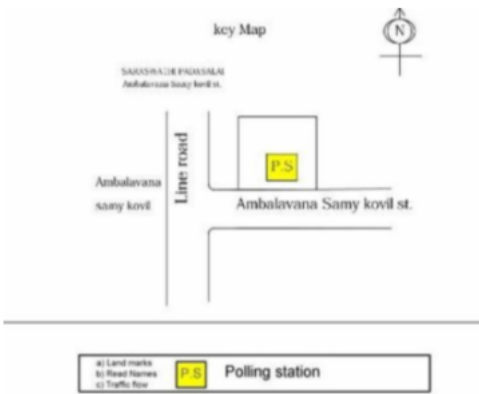

Google Map View

Polling Station Building Front View

Polling Station Front View

Cad View

Key MAP View

1 பெயர் : செளந்திரராஜன் தந்தை பெயர்: விஸ்வநாதன் வீட்டு எண் : 1 வயது : 67 பாலினம் : ஆண் Photo is available IYE1665207	2 பெயர் : சூப்பகலா கணவர் பெயர்: செளந்திரராஜன் வீட்டு எண் : 1 வயது : 60 பாலினம் : பெண் Photo is available IYE1665215	3 பெயர் : சிவசுப்பிரமணியன் தந்தை பெயர்: செளந்திரராஜன் வீட்டு எண் : 1 வயது : 41 பாலினம் : ஆண் Photo is available GMV1407766
4 பெயர் : லலிதாப்பிரியா கணவர் பெயர்: சிவசுப்பிரமணியன் வீட்டு எண் : 1 வயது : 36 பாலினம் : பெண் Photo is available IYE0301036	5 பெயர் : ராஜாராம் தந்தை பெயர்: துளசிராம் வீட்டு எண் : 1/1-1 வயது : 77 பாலினம் : ஆண் Photo is available IYE0786459	6 பெயர் : மதுமதி கணவர் பெயர்: ராஜாராம் வீட்டு எண் : 1-1-1 வயது : 65 பாலினம் : பெண் Photo is available IYE0786442
7 பெயர் : குமார் தந்தை பெயர்: ராஜாராம் வீட்டு எண் : 1-1-1 வயது : 44 பாலினம் : ஆண் Photo is available IYE0786327	8 பெயர் : நளினி கணவர் பெயர்: குமார் வீட்டு எண் : 1-1-1 வயது : 36 பாலினம் : பெண் Photo is available IYE0786319	9 பெயர் : ராஜாராம் தந்தை பெயர்: முத்துசாமிஅய்யர் வீட்டு எண் : 1/67 வயது : 78 பாலினம் : ஆண் Photo is available IYE0633537
10 பெயர் : சரோஜா கணவர் பெயர்: ராஜாராம் வீட்டு எண் : 1/67 வயது : 70 பாலினம் : பெண் Photo is available IYE0633933	11 பெயர் : தேவராஜன் ராஜாராம் தந்தை பெயர்: ராஜாராம் வீட்டு எண் : 1-67 வயது : 49 பாலினம் : ஆண் Photo is available IYE0633701	12 பெயர் : சந்திரசேகரன் தந்தை பெயர்: ராமராவ் வீட்டு எண் : 1-67 வயது : 47 பாலினம் : ஆண் Photo is available IYE0520585
13 பெயர் : ஜஸ்வரயா கணவர் பெயர்: சந்திரசேகரன் வீட்டு எண் : 1-67 வயது : 47 பாலினம் : பெண் Photo is available IYE0520643	14 பெயர் : ரேவதி கணவர் பெயர்: தேவராஜன் வீட்டு எண் : 1-67 வயது : 45 பாலினம் : பெண் Photo is available IYE0633792	15 பெயர் : காயத்ரி தந்தை பெயர்: தேவராஜன் வீட்டு எண் : 1/67 வயது : 22 பாலினம் : பெண் Photo is available IYE2267078
16 பெயர் : பழனிசாமி தந்தை பெயர்: ராஜகந்தசாமி வீட்டு எண் : 2 வயது : 64 பாலினம் : ஆண் Photo is available GMV1718204	17 பெயர் : சமதி கணவர் பெயர்: பழனிசாமி வீட்டு எண் : 2 வயது : 56 பாலினம் : பெண் Photo is available GMV1718196	18 பெயர் : கோகிலா கணவர் பெயர்: கௌதமன் வீட்டு எண் : 2 வயது : 31 பாலினம் : பெண் Photo is available IYE1223544
19 பெயர் : கீர்த்தனா என் கே தந்தை பெயர்: கண்ணா ஈஸ் வீட்டு எண் : 2/16 வயது : 22 பாலினம் : பெண் Photo is available IYE2270940	20 பெயர் : கே. ஸ். கார்த்திக் தாயின் பெயர்: எஸ். மீரா வீட்டு எண் : 2/529 le வயது : 29 பாலினம் : ஆண் Photo is available IYE1476852	21 பெயர் : ராஜலட்சுமி கணவர் பெயர்: யுவராஜ் வீட்டு எண் : 3 வயது : 63 பாலினம் : பெண் Photo is available GMV1197771
22 பெயர் : கோபி தந்தை பெயர்: யுவராஜ் வீட்டு எண் : 3 வயது : 50 பாலினம் : ஆண் Photo is available GMV1197888	23 பெயர் : சிவபிரகாஷ் தந்தை பெயர்: யுவராஜ் வீட்டு எண் : 3 வயது : 47 பாலினம் : ஆண் Photo is available GMV1197441	24 பெயர் : கௌத்தமன் தந்தை பெயர்: யுவராஜ் வீட்டு எண் : 3 வயது : 45 பாலினம் : ஆண் Photo is available GMV1197557
25 பெயர் : சுகுணா கணவர் பெயர்: கோபி வீட்டு எண் : 3 வயது : 42 பாலினம் : பெண் Photo is available GMV2773380	26 பெயர் : சுகன்யா கணவர் பெயர்: சிவபிரகாஷ் வீட்டு எண் : 3 வயது : 34 பாலினம் : பெண் Photo is available IYE0786467	27 பெயர் : ஷீலா எப்தம்பிரியா கணவர் பெயர்: குருமூர்த்தி வீட்டு எண் : 3-1 வயது : 56 பாலினம் : பெண் Photo is available GMV2403855
28 பெயர் : வேணுகோபால் தந்தை பெயர்: நாராயணசாமி வீட்டு எண் : 3-1 வயது : 48 பாலினம் : ஆண் Photo is available GMV2403699	29 பெயர் : நந்தகுமார் தந்தை பெயர்: பாஸ்கர் வீட்டு எண் : 3/1 வயது : 35 பாலினம் : ஆண் Photo is available IYE2341170	30 பெயர் : உஷா கணவர் பெயர்: பாஸ்கர் வீட்டு எண் : 3/2 வயது : 63 பாலினம் : பெண் Photo is available IYE2348829