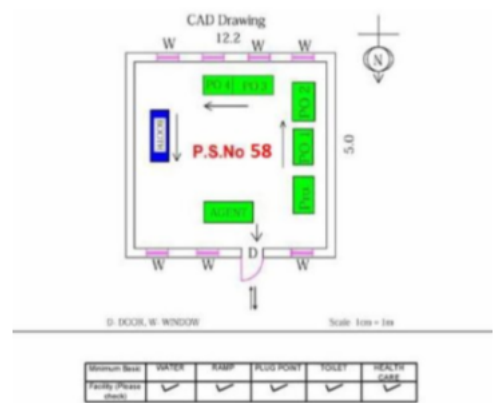

Google Map View

Polling Station Building Front View

Polling Station Front View

Cad View

Key MAP View

1 பெயர் : செளந்திரராஜன் தந்தை பெயர்: விஸ்வநாதன் வீட்டு எண் : 1 வயது : 67 பாலினம் : ஆண் Photo is available IYE1665207	2 பெயர் : சூப்பகலா கணவர் பெயர்: செளந்திரராஜன் வீட்டு எண் : 1 வயது : 60 பாலினம் : பெண் Photo is available IYE1665215	3 பெயர் : சிவசுப்பிரமணியன் தந்தை பெயர்: செளந்திரராஜன் வீட்டு எண் : 1 வயது : 41 பாலினம் : ஆண் Photo is available GMV1407766
4 பெயர் : லலிதாப்பிரியா கணவர் பெயர்: சிவசுப்பிரமணியன் வீட்டு எண் : 1 வயது : 36 பாலினம் : பெண் Photo is available IYE0301036	5 பெயர் : ராஜாராம் தந்தை பெயர்: துளசிராம் வீட்டு எண் : 1/1-1 வயது : 77 பாலினம் : ஆண் Photo is available IYE0786459	6 பெயர் : மதுமதி கணவர் பெயர்: ராஜாராம் வீட்டு எண் : 1-1-1 வயது : 65 பாலினம் : பெண் Photo is available IYE0786442
7 பெயர் : குமார் தந்தை பெயர்: ராஜாராம் வீட்டு எண் : 1-1-1 வயது : 44 பாலினம் : ஆண் Photo is available IYE0786327	8 பெயர் : நளினி கணவர் பெயர்: குமார் வீட்டு எண் : 1-1-1 வயது : 36 பாலினம் : பெண் Photo is available IYE0786319	9 பெயர் : ராஜாராம் தந்தை பெயர்: முத்துசாமிஅய்யர் வீட்டு எண் : 1/67 வயது : 78 பாலினம் : ஆண் Photo is available IYE0633537
10 பெயர் : சரோஜா கணவர் பெயர்: ராஜாராம் வீட்டு எண் : 1/67 வயது : 70 பாலினம் : பெண் Photo is available IYE0633933	11 பெயர் : தேவராஜன் ராஜாராம் தந்தை பெயர்: ராஜாராம் வீட்டு எண் : 1-67 வயது : 49 பாலினம் : ஆண் Photo is available IYE0633701	12 பெயர் : சந்திரசேகரன் தந்தை பெயர்: ராமராவ் வீட்டு எண் : 1-67 வயது : 47 பாலினம் : ஆண் Photo is available IYE0520585
13 பெயர் : ஜஸ்வரயா கணவர் பெயர்: சந்திரசேகரன் வீட்டு எண் : 1-67 வயது : 47 பாலினம் : பெண் Photo is available IYE0520643	14 பெயர் : ரேவதி கணவர் பெயர்: தேவராஜன் வீட்டு எண் : 1-67 வயது : 45 பாலினம் : பெண் Photo is available IYE0633792	15 பெயர் : காயத்ரி தந்தை பெயர்: தேவராஜன் வீட்டு எண் : 1/67 வயது : 22 பாலினம் : பெண் Photo is available IYE2267078
16 பெயர் : பழனிசாமி தந்தை பெயர்: ராஜகந்தசாமி வீட்டு எண் : 2 வயது : 64 பாலினம் : ஆண் Photo is available GMV1718204	17 பெயர் : சமதி கணவர் பெயர்: பழனிசாமி வீட்டு எண் : 2 வயது : 56 பாலினம் : பெண் Photo is available GMV1718196	18 பெயர் : கோகிலா கணவர் பெயர்: கௌதமன் வீட்டு எண் : 2 வயது : 31 பாலினம் : பெண் Photo is available IYE1223544
19 பெயர் : கீர்த்தனா என் கே தந்தை பெயர்: கண்ணா ஈஸ் வீட்டு எண் : 2/16 வயது : 22 பாலினம் : பெண் Photo is available IYE2270940	20 பெயர் : கே. ஸ். கார்த்திக் தாயின் பெயர்: எஸ். மீரா வீட்டு எண் : 2/529 le வயது : 29 பாலினம் : ஆண் Photo is available IYE1476852	21 பெயர் : ராஜலட்சுமி கணவர் பெயர்: யுவராஜ் வீட்டு எண் : 3 வயது : 63 பாலினம் : பெண் Photo is available GMV1197771
22 பெயர் : கோபி தந்தை பெயர்: யுவராஜ் வீட்டு எண் : 3 வயது : 50 பாலினம் : ஆண் Photo is available GMV1197888	23 பெயர் : சிவபிரகாஷ் தந்தை பெயர்: யுவராஜ் வீட்டு எண் : 3 வயது : 47 பாலினம் : ஆண் Photo is available GMV1197441	24 பெயர் : கௌத்தமன் தந்தை பெயர்: யுவராஜ் வீட்டு எண் : 3 வயது : 45 பாலினம் : ஆண் Photo is available GMV1197557
25 பெயர் : சுகுணா கணவர் பெயர்: கோபி வீட்டு எண் : 3 வயது : 42 பாலினம் : பெண் Photo is available GMV2773380	26 பெயர் : சுகன்யா கணவர் பெயர்: சிவபிரகாஷ் வீட்டு எண் : 3 வயது : 34 பாலினம் : பெண் Photo is available IYE0786467	27 பெயர் : ஷீலா எப்தம்பிரியா கணவர் பெயர்: குருமூர்த்தி வீட்டு எண் : 3-1 வயது : 56 பாலினம் : பெண் Photo is available GMV2403855
28 பெயர் : வேணுகோபால் தந்தை பெயர்: நாராயணசாமி வீட்டு எண் : 3-1 வயது : 48 பாலினம் : ஆண் Photo is available GMV2403699	29 பெயர் : நந்தகுமார் தந்தை பெயர்: பாஸ்கர் வீட்டு எண் : 3/1 வயது : 35 பாலினம் : ஆண் Photo is available IYE2341170	30 பெயர் : உஷா கணவர் பெயர்: பாஸ்கர் வீட்டு எண் : 3/2 வயது : 63 பாலினம் : பெண் Photo is available IYE2348829