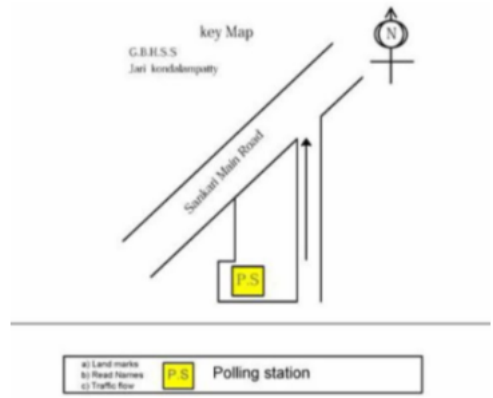

Google Map View

Polling Station Building Front View

Polling Station Front View

Cad View

Key MAP View

1 பெயர் : சரவணன் தந்தை பெயர்: ராஜேந்திரன் வீட்டு எண் : 1-2 வயது : 38 பாலினம் : ஆண் Photo is available	IYE001693	2 பெயர் : ரவி பி தந்தை பெயர்: பொன்னுசாமி வீட்டு எண் : 1/66 வயது : 61 பாலினம் : ஆண் Photo is available	IYE2100923	3 பெயர் : நாகலட்சுமி ஆர் ரவி கணவர் பெயர்: ரவி பொன்னுசாமி வீட்டு எண் : 1/66 வயது : 55 பாலினம் : பெண் Photo is available	IYE2100915
4 பெயர் : விஜயா கணவர் பெயர்: பழனிசாமி வீட்டு எண் : 1-132 வயது : 58 பாலினம் : பெண் Photo is available	IYE0502518	5 பெயர் : உமாமகேஸ்வரி தந்தை பெயர்: பழனிசாமி வீட்டு எண் : 1/159 வயது : 36 பாலினம் : பெண் Photo is available	IYE2453751	6 பெயர் : குறள்அரசன் தந்தை பெயர்: கோபால் வீட்டு எண் : 1-185 வயது : 33 பாலினம் : ஆண் Photo is available	IYE0877258
7 பெயர் : சதீஷ்குமார் தந்தை பெயர்: கோபால் வீட்டு எண் : 1-185 வயது : 31 பாலினம் : ஆண் Photo is available	IYE0877241	8 பெயர் : உஷா கணவர் பெயர்: மாணிக்கம் வீட்டு எண் : 2 வயது : 56 பாலினம் : பெண் Photo is available	BDW2027175	9 பெயர் : கணேசன் தந்தை பெயர்: மாணிக்கம் வீட்டு எண் : 2 வயது : 41 பாலினம் : ஆண் Photo is available	BDW2027282
10 பெயர் : கலையரசி பீ கணவர் பெயர்: நாகராஜ் வீட்டு எண் : 2 வயது : 23 பாலினம் : பெண் Photo is available	IYE2213205	# 11 பெயர் : பாலசுப்ரமணி தந்தை பெயர்: சூரியகோபால் வீட்டு எண் : 213 வயது : 48 பாலினம் : ஆண் Photo is available	BDW1989268	# 12 பெயர் : காஞ்சனா கணவர் பெயர்: பாலசுப்ரமணி வீட்டு எண் : 213 வயது : 43 பாலினம் : பெண் Photo is available	BDW1989888
13 பெயர் : விஜய் தந்தை பெயர்: மாதேஸ் வீட்டு எண் : 3 வயது : 28 பாலினம் : ஆண் Photo is available	IYE1337864	14 பெயர் : சத்தியபிரியா தந்தை பெயர்: வெங்கடாஜலம் வீட்டு எண் : 3-188 வயது : 29 பாலினம் : பெண் Photo is available	IYE1128537	15 பெயர் : மாதேஸ் தந்தை பெயர்: குமாரசாமி வீட்டு எண் : 4-1 வயது : 53 பாலினம் : ஆண் Photo is available	IYE0605741
16 பெயர் : ராஜாமணி கணவர் பெயர்: மாதேஸ் வீட்டு எண் : 4-1 வயது : 51 பாலினம் : பெண் Photo is available	IYE0605758	17 பெயர் : செளந்தர்ராஜன் தந்தை பெயர்: மாதேஸ் வீட்டு எண் : 4-1 வயது : 32 பாலினம் : ஆண் Photo is available	IYE0605766	18 பெயர் : தமிழ்ச்செல்வம் தந்தை பெயர்: மாதேஸ் வீட்டு எண் : 4-1 வயது : 30 பாலினம் : ஆண் Photo is available	IYE1004555
19 பெயர் : கௌரி பிருந்தா தந்தை பெயர்: கஸ்தூரிராஜன் வீட்டு எண் : பிள்ளையார் கோயில் தெரு வயது : 35 பாலினம் : பெண் Photo is available	IYE2094944	20 பெயர் : கஸ்தூரிராஜன் தந்தை பெயர்: ராமையா வீட்டு எண் : 4/12- 2பிள்ளையார்கோவில் வயது : 46 பாலினம் : ஆண் Photo is available	IYE2095107	21 பெயர் : வீரப்பன் தந்தை பெயர்: மாரிசெட்டி வீட்டு எண் : 5-1 வயது : 65 பாலினம் : ஆண் Photo is available	IYE0204925
22 பெயர் : அலமேலு கணவர் பெயர்: வீரப்பன் வீட்டு எண் : 5-1 வயது : 63 பாலினம் : பெண் Photo is available	IYE0204826	23 பெயர் : ரமேஷ் வீ தந்தை பெயர்: வீரப்பன் வீட்டு எண் : 5/1 வயது : 42 பாலினம் : ஆண் Photo is available	IYE2408193	24 பெயர் : முருகேசன் தந்தை பெயர்: வீரப்பன் வீட்டு எண் : 5-1 வயது : 37 பாலினம் : ஆண் Photo is available	IYE0204818
25 பெயர் : தீபாதிவ்யா த தந்தை பெயர்: தண்டபாணி வீட்டு எண் : 5/1 வயது : 37 பாலினம் : பெண் Photo is available	IYE2408201	26 பெயர் : ஈஸ்வரமூர்த்தி தந்தை பெயர்: பொம்மண்ணசெட்டி வீட்டு எண் : 5-32, வயது : 78 பாலினம் : ஆண் Photo is available	IYE1560598	27 பெயர் : ராஜம்மாள் கணவர் பெயர்: ஈஸ்வரமூர்த்தி வீட்டு எண் : 5 (32) வயது : 70 பாலினம் : பெண் Photo is available	IYE1055300
28 பெயர் : ராஜேஸ்வரி கணவர் பெயர்: மாதவன் வீட்டு எண் : 6 வயது : 28 பாலினம் : பெண் Photo is available	IYE1312594	29 பெயர் : மோகன் தந்தை பெயர்: சந்திரன் வீட்டு எண் : 6-1 வயது : 61 பாலினம் : ஆண் Photo is available	IYE1560515	30 பெயர் : சிவகாமி கணவர் பெயர்: மோகன் வீட்டு எண் : 6-1 வயது : 55 பாலினம் : பெண் Photo is available	IYE1560523