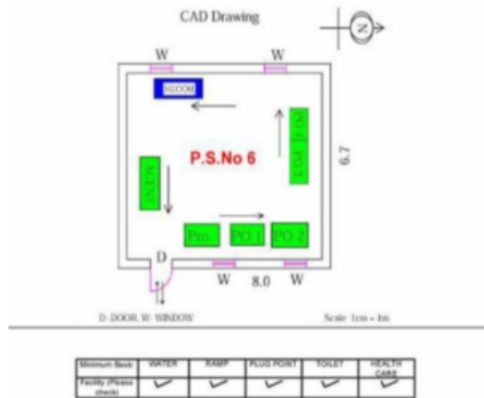

Google Map View

Polling Station Building Front View

Polling Station Front View

Cad View

Key MAP View

1 பெயர் : சரவணன் தந்தை பெயர்: ராஜேந்திரன் வீட்டு எண் : 1-2 வயது : 38 பாலினம் : ஆண் Photo is available	IYE001693	2 பெயர் : ரவி பி தந்தை பெயர்: பொன்னுசாமி வீட்டு எண் : 1/66 வயது : 61 பாலினம் : ஆண் Photo is available	IYE2100923	3 பெயர் : நாகலட்சுமி ஆர் ரவி கணவர் பெயர்: ரவி பொன்னுசாமி வீட்டு எண் : 1/66 வயது : 55 பாலினம் : பெண் Photo is available	IYE2100915
4 பெயர் : விஜயா கணவர் பெயர்: பழனிசாமி வீட்டு எண் : 1-132 வயது : 58 பாலினம் : பெண் Photo is available	IYE0502518	5 பெயர் : உமாமகேஸ்வரி தந்தை பெயர்: பழனிசாமி வீட்டு எண் : 1/159 வயது : 36 பாலினம் : பெண் Photo is available	IYE2453751	6 பெயர் : குறள்அரசன் தந்தை பெயர்: கோபால் வீட்டு எண் : 1-185 வயது : 33 பாலினம் : ஆண் Photo is available	IYE0877258
7 பெயர் : சதீஷ்குமார் தந்தை பெயர்: கோபால் வீட்டு எண் : 1-185 வயது : 31 பாலினம் : ஆண் Photo is available	IYE0877241	8 பெயர் : உஷா கணவர் பெயர்: மாணிக்கம் வீட்டு எண் : 2 வயது : 56 பாலினம் : பெண் Photo is available	BDW2027175	9 பெயர் : கணேசன் தந்தை பெயர்: மாணிக்கம் வீட்டு எண் : 2 வயது : 41 பாலினம் : ஆண் Photo is available	BDW2027282
10 பெயர் : கலையரசி பீ கணவர் பெயர்: நாகராஜ் வீட்டு எண் : 2 வயது : 23 பாலினம் : பெண் Photo is available	IYE2213205	# 11 பெயர் : பாலசுப்ரமணி தந்தை பெயர்: சூரியகோபால் வீட்டு எண் : 213 வயது : 48 பாலினம் : ஆண் Photo is available	BDW1989268	# 12 பெயர் : காஞ்சனா கணவர் பெயர்: பாலசுப்ரமணி வீட்டு எண் : 213 வயது : 43 பாலினம் : பெண் Photo is available	BDW1989888
13 பெயர் : விஜய் தந்தை பெயர்: மாதேஸ் வீட்டு எண் : 3 வயது : 28 பாலினம் : ஆண் Photo is available	IYE1337864	14 பெயர் : சத்தியபிரியா தந்தை பெயர்: வெங்கடாஜலம் வீட்டு எண் : 3-188 வயது : 29 பாலினம் : பெண் Photo is available	IYE1128537	15 பெயர் : மாதேஸ் தந்தை பெயர்: குமாரசாமி வீட்டு எண் : 4-1 வயது : 53 பாலினம் : ஆண் Photo is available	IYE0605741
16 பெயர் : ராஜாமணி கணவர் பெயர்: மாதேஸ் வீட்டு எண் : 4-1 வயது : 51 பாலினம் : பெண் Photo is available	IYE0605758	17 பெயர் : செளந்தர்ராஜன் தந்தை பெயர்: மாதேஸ் வீட்டு எண் : 4-1 வயது : 32 பாலினம் : ஆண் Photo is available	IYE0605766	18 பெயர் : தமிழ்ச்செல்வம் தந்தை பெயர்: மாதேஸ் வீட்டு எண் : 4-1 வயது : 30 பாலினம் : ஆண் Photo is available	IYE1004555
19 பெயர் : கௌரி பிருந்தா தந்தை பெயர்: கஸ்தூரிராஜன் வீட்டு எண் : பிள்ளையார் கோயில் தெரு வயது : 35 பாலினம் : பெண் Photo is available	IYE2094944	20 பெயர் : கஸ்தூரிராஜன் தந்தை பெயர்: ராமையா வீட்டு எண் : 4/12- 2பிள்ளையார்கோவில் வயது : 46 பாலினம் : ஆண் Photo is available	IYE2095107	21 பெயர் : வீரப்பன் தந்தை பெயர்: மாரிசெட்டி வீட்டு எண் : 5-1 வயது : 65 பாலினம் : ஆண் Photo is available	IYE0204925
22 பெயர் : அலமேலு கணவர் பெயர்: வீரப்பன் வீட்டு எண் : 5-1 வயது : 63 பாலினம் : பெண் Photo is available	IYE0204826	23 பெயர் : ரமேஷ் வீ தந்தை பெயர்: வீரப்பன் வீட்டு எண் : 5/1 வயது : 42 பாலினம் : ஆண் Photo is available	IYE2408193	24 பெயர் : முருகேசன் தந்தை பெயர்: வீரப்பன் வீட்டு எண் : 5-1 வயது : 37 பாலினம் : ஆண் Photo is available	IYE0204818
25 பெயர் : தீபாதிவ்யா த தந்தை பெயர்: தண்டபாணி வீட்டு எண் : 5/1 வயது : 37 பாலினம் : பெண் Photo is available	IYE2408201	26 பெயர் : ஈஸ்வரமூர்த்தி தந்தை பெயர்: பொம்மண்ணசெட்டி வீட்டு எண் : 5-32, வயது : 78 பாலினம் : ஆண் Photo is available	IYE1560598	27 பெயர் : ராஜம்மாள் கணவர் பெயர்: ஈஸ்வரமூர்த்தி வீட்டு எண் : 5 (32) வயது : 70 பாலினம் : பெண் Photo is available	IYE1055300
28 பெயர் : ராஜேஸ்வரி கணவர் பெயர்: மாதவன் வீட்டு எண் : 6 வயது : 28 பாலினம் : பெண் Photo is available	IYE1312594	29 பெயர் : மோகன் தந்தை பெயர்: சந்திரன் வீட்டு எண் : 6-1 வயது : 61 பாலினம் : ஆண் Photo is available	IYE1560515	30 பெயர் : சிவகாமி கணவர் பெயர்: மோகன் வீட்டு எண் : 6-1 வயது : 55 பாலினம் : பெண் Photo is available	IYE1560523