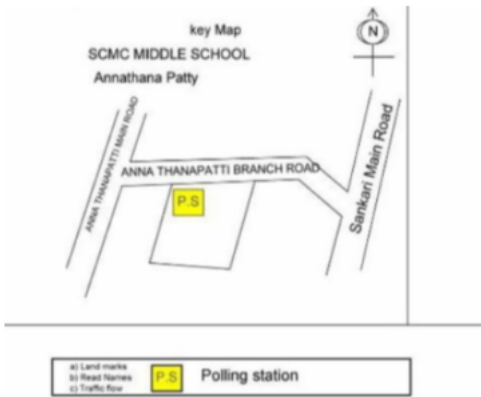

Google Map View

Polling Station Building Front View

Polling Station Front View

Cad View

Key MAP View

1 பெயர் : கேசவன் தந்தை பெயர் : பத்பநாபன் வீட்டு எண் : 1 வயது : 36 பாலினம் : ஆண் Photo is available	IYE0015560	2 பெயர் : மஞ்சளா கணவர் பெயர் : சீனிவாசன் வீட்டு எண் : 1-26-E வயது : 38 பாலினம் : பெண் Photo is available	IYE1145762	3 பெயர் : மாதேஷ் தந்தை பெயர் : பெருமாள் வீட்டு எண் : 1-A-B வயது : 70 பாலினம் : ஆண் Photo is available	IYE1068550
4 பெயர் : பகவான்சேட் தந்தை பெயர் : ராமசந்திரா வீட்டு எண் : 5 வயது : 72 பாலினம் : ஆண் Photo is available	GMV2427490	5 பெயர் : பாலாஜி தந்தை பெயர் : ஈஸ்வரன் வீட்டு எண் : 5 வயது : 49 பாலினம் : ஆண் Photo is available	IYE1278217	6 பெயர் : சாந்தி கணவர் பெயர் : பாலாஜி வீட்டு எண் : 5-1 வயது : 46 பாலினம் : பெண் Photo is available	IYE1278241
7 பெயர் : பிரிதிஷ்டா பா தந்தை பெயர் : பாலாஜி வீட்டு எண் : 5-1 வயது : 20 பாலினம் : பெண் Photo is available	IYE2361962	8 பெயர் : ரவி தந்தை பெயர் : சுந்தரம் வீட்டு எண் : 5/113 வயது : 60 பாலினம் : ஆண் Photo is available	GMV1710177	9 பெயர் : கீதா கணவர் பெயர் : ரவி வீட்டு எண் : 5/113 வயது : 58 பாலினம் : பெண் Photo is available	GMV1710185
10 பெயர் : கார்த்திகேயன் தந்தை பெயர் : ரவி வீட்டு எண் : 5/113 வயது : 32 பாலினம் : ஆண் Photo is available	IYE1464114	11 பெயர் : கிருத்திகா தந்தை பெயர் : ரவி வீட்டு எண் : 5-113 வயது : 28 பாலினம் : பெண் Photo is available	IYE1381359	12 பெயர் : சதாம் உசேன் தந்தை பெயர் : முகமது ஜப்பார் வீட்டு எண் : 6 வயது : 35 பாலினம் : ஆண் Photo is available	IYE0521195
13 பெயர் : முறம்மதுஜாப்பர் தந்தை பெயர் : அப்துல்ஷஹுப்தீன் வீட்டு எண் : 6-1 வயது : 67 பாலினம் : ஆண் Photo is available	GMV2410173	14 பெயர் : நஸ்ரின்பானு கணவர் பெயர் : முகமது ஜப்பார் வீட்டு எண் : 6-1 வயது : 60 பாலினம் : பெண் Photo is available	GMV2410181	15 பெயர் : ரோஷ்னி கணவர் பெயர் : சாதம் ஹுசைன் வீட்டு எண் : 6/112 வயது : 28 பாலினம் : பெண் Photo is available	IYE1410117
16 பெயர் : கண்ணன் தந்தை பெயர் : ராஜீ வீட்டு எண் : 7 வயது : 53 பாலினம் : ஆண் Photo is available	IYE1145853	17 பெயர் : பத்மினி கணவர் பெயர் : கண்ணன் வீட்டு எண் : 7 வயது : 43 பாலினம் : பெண் Photo is available	IYE1145846	18 பெயர் : பிரித்தி தந்தை பெயர் : கண்ணன் வீட்டு எண் : 7/14 வயது : 26 பாலினம் : பெண் Photo is available	IYE1489327
19 பெயர் : இளவரசி கணவர் பெயர் : தண்டபாணி வீட்டு எண் : 8 வயது : 74 பாலினம் : பெண் Photo is available	IYE0104885	20 பெயர் : விஜயா கணவர் பெயர் : கண்ணன் வீட்டு எண் : 8 வயது : 66 பாலினம் : பெண் Photo is available	IYE1656594	21 பெயர் : முரளி கிருஷ்ணன் தந்தை பெயர் : தண்டபாணி வீட்டு எண் : 8 வயது : 50 பாலினம் : ஆண் Photo is available	IYE0017723
22 பெயர் : சசிகலா தந்தை பெயர் : கண்ணன் வீட்டு எண் : 8 வயது : 33 பாலினம் : பெண் Photo is available	IYE1068501	23 பெயர் : கோபிநாத் தந்தை பெயர் : கண்ணன் வீட்டு எண் : 8 வயது : 30 பாலினம் : ஆண் Photo is available	IYE1068519	24 பெயர் : இந்திரா கணவர் பெயர் : கோபிநாத் வீட்டு எண் : 8/111 வயது : 25 பாலினம் : பெண் Photo is available	IYE2265197
# 25 பெயர் : வைரமணி சித்தையன் கணவர் பெயர் : சித்தையன் வீட்டு எண் : 10 வயது : 82 பாலினம் : பெண் Photo is available	GMV2411783	26 பெயர் : தேவிகா கணவர் பெயர் : ஹரிராம் வீட்டு எண் : 10-1 வயது : 61 பாலினம் : பெண் Photo is available	GMV2411551	27 பெயர் : சாந்தா கணவர் பெயர் : குருநாதன் வீட்டு எண் : 12 வயது : 78 பாலினம் : பெண் Photo is available	IYE1656602
28 பெயர் : முனியம்மாள் கணவர் பெயர் : கிருஷ்ணசாமி வீட்டு எண் : 12 வயது : 69 பாலினம் : பெண் Photo is available	IYE1068691	29 பெயர் : ஜெயக்குமார் தந்தை பெயர் : குருநாதன் வீட்டு எண் : 12 வயது : 54 பாலினம் : ஆண் Photo is available	IYE1656610	30 பெயர் : ஹேமலதா கணவர் பெயர் : ஜெயக்குமார் வீட்டு எண் : 12 வயது : 50 பாலினம் : பெண் Photo is available	GMV2428902