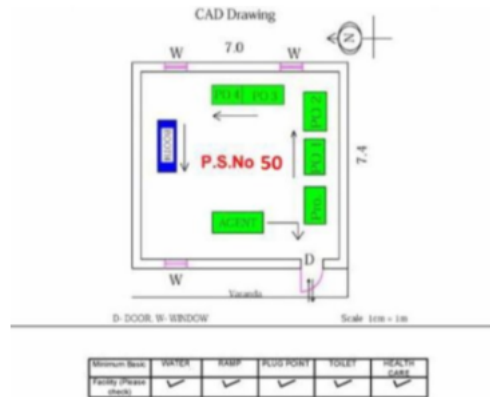

Google Map View

Polling Station Building Front View

Polling Station Front View

Cad View

Key MAP View

1 பெயர் : கேசவன் தந்தை பெயர் : பத்பநாபன் வீட்டு எண் : 1 வயது : 36 பாலினம் : ஆண் Photo is available	IYE0015560	2 பெயர் : மஞ்சளா கணவர் பெயர் : சீனிவாசன் வீட்டு எண் : 1-26-E வயது : 38 பாலினம் : பெண் Photo is available	IYE1145762	3 பெயர் : மாதேஷ் தந்தை பெயர் : பெருமாள் வீட்டு எண் : 1-A-B வயது : 70 பாலினம் : ஆண் Photo is available	IYE1068550
4 பெயர் : பகவான்சேட் தந்தை பெயர் : ராமசந்திரா வீட்டு எண் : 5 வயது : 72 பாலினம் : ஆண் Photo is available	GMV2427490	5 பெயர் : பாலாஜி தந்தை பெயர் : ஈஸ்வரன் வீட்டு எண் : 5 வயது : 49 பாலினம் : ஆண் Photo is available	IYE1278217	6 பெயர் : சாந்தி கணவர் பெயர் : பாலாஜி வீட்டு எண் : 5-1 வயது : 46 பாலினம் : பெண் Photo is available	IYE1278241
7 பெயர் : பிரிதிஷ்டா பா தந்தை பெயர் : பாலாஜி வீட்டு எண் : 5-1 வயது : 20 பாலினம் : பெண் Photo is available	IYE2361962	8 பெயர் : ரவி தந்தை பெயர் : சுந்தரம் வீட்டு எண் : 5/113 வயது : 60 பாலினம் : ஆண் Photo is available	GMV1710177	9 பெயர் : கீதா கணவர் பெயர் : ரவி வீட்டு எண் : 5/113 வயது : 58 பாலினம் : பெண் Photo is available	GMV1710185
10 பெயர் : கார்த்திகேயன் தந்தை பெயர் : ரவி வீட்டு எண் : 5/113 வயது : 32 பாலினம் : ஆண் Photo is available	IYE1464114	11 பெயர் : கிருத்திகா தந்தை பெயர் : ரவி வீட்டு எண் : 5-113 வயது : 28 பாலினம் : பெண் Photo is available	IYE1381359	12 பெயர் : சதாம் உசேன் தந்தை பெயர் : முகமது ஜப்பார் வீட்டு எண் : 6 வயது : 35 பாலினம் : ஆண் Photo is available	IYE0521195
13 பெயர் : முறம்மதுஜாப்பர் தந்தை பெயர் : அப்துல்ஷஹுப்தீன் வீட்டு எண் : 6-1 வயது : 67 பாலினம் : ஆண் Photo is available	GMV2410173	14 பெயர் : நஸ்ரின்பானு கணவர் பெயர் : முகமது ஜப்பார் வீட்டு எண் : 6-1 வயது : 60 பாலினம் : பெண் Photo is available	GMV2410181	15 பெயர் : ரோஷ்னி கணவர் பெயர் : சாதம் ஹுசைன் வீட்டு எண் : 6/112 வயது : 28 பாலினம் : பெண் Photo is available	IYE1410117
16 பெயர் : கண்ணன் தந்தை பெயர் : ராஜீ வீட்டு எண் : 7 வயது : 53 பாலினம் : ஆண் Photo is available	IYE1145853	17 பெயர் : பத்மினி கணவர் பெயர் : கண்ணன் வீட்டு எண் : 7 வயது : 43 பாலினம் : பெண் Photo is available	IYE1145846	18 பெயர் : பிரித்தி தந்தை பெயர் : கண்ணன் வீட்டு எண் : 7/14 வயது : 26 பாலினம் : பெண் Photo is available	IYE1489327
19 பெயர் : இளவரசி கணவர் பெயர் : தண்டபாணி வீட்டு எண் : 8 வயது : 74 பாலினம் : பெண் Photo is available	IYE0104885	20 பெயர் : விஜயா கணவர் பெயர் : கண்ணன் வீட்டு எண் : 8 வயது : 66 பாலினம் : பெண் Photo is available	IYE1656594	21 பெயர் : முரளி கிருஷ்ணன் தந்தை பெயர் : தண்டபாணி வீட்டு எண் : 8 வயது : 50 பாலினம் : ஆண் Photo is available	IYE0017723
22 பெயர் : சசிகலா தந்தை பெயர் : கண்ணன் வீட்டு எண் : 8 வயது : 33 பாலினம் : பெண் Photo is available	IYE1068501	23 பெயர் : கோபிநாத் தந்தை பெயர் : கண்ணன் வீட்டு எண் : 8 வயது : 30 பாலினம் : ஆண் Photo is available	IYE1068519	24 பெயர் : இந்திரா கணவர் பெயர் : கோபிநாத் வீட்டு எண் : 8/111 வயது : 25 பாலினம் : பெண் Photo is available	IYE2265197
# 25 பெயர் : வைரமணி சித்தையன் கணவர் பெயர் : சித்தையன் வீட்டு எண் : 10 வயது : 82 பாலினம் : பெண் Photo is available	GMV2411783	26 பெயர் : தேவிகா கணவர் பெயர் : ஹரிராம் வீட்டு எண் : 10-1 வயது : 61 பாலினம் : பெண் Photo is available	GMV2411551	27 பெயர் : சாந்தா கணவர் பெயர் : குருநாதன் வீட்டு எண் : 12 வயது : 78 பாலினம் : பெண் Photo is available	IYE1656602
28 பெயர் : முனியம்மாள் கணவர் பெயர் : கிருஷ்ணசாமி வீட்டு எண் : 12 வயது : 69 பாலினம் : பெண் Photo is available	IYE1068691	29 பெயர் : ஜெயக்குமார் தந்தை பெயர் : குருநாதன் வீட்டு எண் : 12 வயது : 54 பாலினம் : ஆண் Photo is available	IYE1656610	30 பெயர் : ஹேமலதா கணவர் பெயர் : ஜெயக்குமார் வீட்டு எண் : 12 வயது : 50 பாலினம் : பெண் Photo is available	GMV2428902