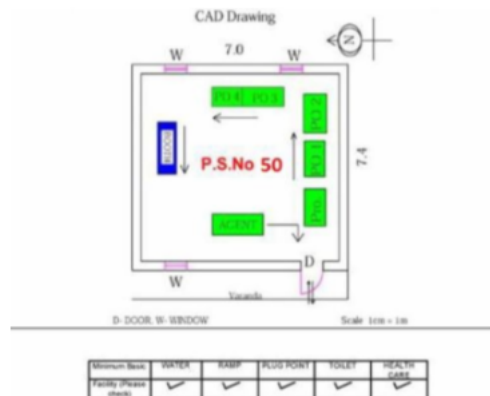

Google Map View

Polling Station Building Front View

Polling Station Front View

Cad View

Key MAP View

1 பெயர் : சண்முகசுந்தரம் தந்தை பெயர்: சுப்ரமணியம் வீட்டு எண் : 1 வயது : 78 பாலினம் : ஆண் Photo is available IYE0449892	2 பெயர் : ஜெயா கணவர் பெயர்: சண்முகசுந்தரம் வீட்டு எண் : 1 வயது : 73 பாலினம் : பெண் Photo is available IYE1679117	3 பெயர் : தண்டபாணி தந்தை பெயர்: சண்முகசுந்தரம் வீட்டு எண் : 1 வயது : 46 பாலினம் : ஆண் Photo is available GMV2411478
4 பெயர் : ரம்யா கணவர் பெயர்: தண்டபாணி வீட்டு எண் : 02 வயது : 43 பாலினம் : பெண் Photo is available IYE2247682	5 பெயர் : தியாகராஜ் தந்தை பெயர்: கந்தசாமி வீட்டு எண் : 3-1 வயது : 74 பாலினம் : ஆண் Photo is available IYE0105403	6 பெயர் : பேபி இதரர் பெயர்: நாராயணசாமி வீட்டு எண் : 5 வயது : 72 பாலினம் : பெண் Photo is available IYE1278506
7 பெயர் : அழகேசன் தந்தை பெயர்: கோவிந்தராஜ் வீட்டு எண் : 5 வயது : 61 பாலினம் : ஆண் Photo is available IYE1679133	8 பெயர் : ராதா கணவர் பெயர்: அழகேசன் வீட்டு எண் : 5 வயது : 56 பாலினம் : பெண் Photo is available IYE1679141	9 பெயர் : சரவணன் தந்தை பெயர்: நாராயணசாமி வீட்டு எண் : 5 வயது : 51 பாலினம் : ஆண் Photo is available LVY3153616
10 பெயர் : சங்கீதா கணவர் பெயர்: சரவணன் வீட்டு எண் : 5 வயது : 49 பாலினம் : பெண் Photo is available IYE1278597	11 பெயர் : உமா பிரியா தந்தை பெயர்: அழகேசன் வீட்டு எண் : 5 வயது : 36 பாலினம் : பெண் Photo is available IYE0212969	12 பெயர் : கௌரிசங்கரி தந்தை பெயர்: சரவணன் வீட்டு எண் : 5/3 வயது : 23 பாலினம் : பெண் Photo is available IYE2209435
13 பெயர் : கண்ணன் தந்தை பெயர்: குப்பைய்யர் வீட்டு எண் : 7 வயது : 71 பாலினம் : ஆண் Photo is available IYE0904318	14 பெயர் : இந்திராணி கணவர் பெயர்: கண்ணன் வீட்டு எண் : 7 வயது : 66 பாலினம் : பெண் Photo is available IYE0904516	15 பெயர் : ஜனார்த்தனன் தந்தை பெயர்: நந்தகுமார் வீட்டு எண் : 7 வயது : 31 பாலினம் : ஆண் Photo is available IYE0904342
16 பெயர் : தமிழ்செல்வி தந்தை பெயர்: நந்தகுமார் வீட்டு எண் : 7 வயது : 29 பாலினம் : பெண் Photo is available IYE1069285	17 பெயர் : ஹேமலதா கணவர் பெயர்: ஜனார்த்தனன் வீட்டு எண் : 7/4 வயது : 30 பாலினம் : பெண் Photo is available IYE2141489	18 பெயர் : ஹரிணி தந்தை பெயர்: கண்ணன் வீட்டு எண் : 7/17 ஏ வயது : 24 பாலினம் : பெண் Photo is available IYE2141455
19 பெயர் : ஆயிஷாஉம்மா கணவர் பெயர்: சகுபர்சாகிப் வீட்டு எண் : 8 வயது : 71 பாலினம் : பெண் Photo is available GMV1201730	20 பெயர் : முகம்மது இசாக் சகுபர் சாகிப் தந்தை பெயர்: சகுபர்சாகிப் வீட்டு எண் : 8 வயது : 44 பாலினம் : ஆண் Photo is available GMV1678077	21 பெயர் : ஜெனித் பேகம் ச தந்தை பெயர்: சி சகுபர் சாஹிப் வீட்டு எண் : 8/11 வயது : 35 பாலினம் : பெண் Photo is available IYE2163749
22 பெயர் : ஹமுரியாபானு கணவர் பெயர்: முகமது இசாக் சகுபர் சாகிப் வீட்டு எண் : 8/11 வயது : 30 பாலினம் : பெண் Photo is available IYE2382877	23 பெயர் : காயத்ரி தந்தை பெயர்: சிவா குமார் வீட்டு எண் : 9 - ஏ / 14 வயது : 23 பாலினம் : பெண் Photo is available IYE2163681	24 பெயர் : சண்முகசுந்தரம் தந்தை பெயர்: மாரிசெட்டியார் வீட்டு எண் : 10 வயது : 75 பாலினம் : ஆண் Photo is available IYE1679182
25 பெயர் : ஈஸ்வரி கணவர் பெயர்: சண்முகசுந்தரம் வீட்டு எண் : 10 வயது : 70 பாலினம் : பெண் Photo is available IYE1679190	26 பெயர் : மகேஸ்வரன் தந்தை பெயர்: சண்முகசுந்தரம் வீட்டு எண் : 10 வயது : 49 பாலினம் : ஆண் Photo is available GMV1202266	27 பெயர் : சிவரஞ்ஜனி கணவர் பெயர்: மகேஸ்வரன் வீட்டு எண் : 10 வயது : 41 பாலினம் : பெண் Photo is available IYE0212977
28 பெயர் : செல்வராஜ் தந்தை பெயர்: கிருஷ்ணராஜ் வீட்டு எண் : 11 வயது : 65 பாலினம் : ஆண் Photo is available IYE1679208	29 பெயர் : சாரதா கணவர் பெயர்: செல்வராஜ் வீட்டு எண் : 11 வயது : 59 பாலினம் : பெண் Photo is available IYE1679216	30 பெயர் : வெங்கடேஸ்வரன் தந்தை பெயர்: செல்வராஜ் வீட்டு எண் : 11 வயது : 40 பாலினம் : ஆண் Photo is available GMV2428977