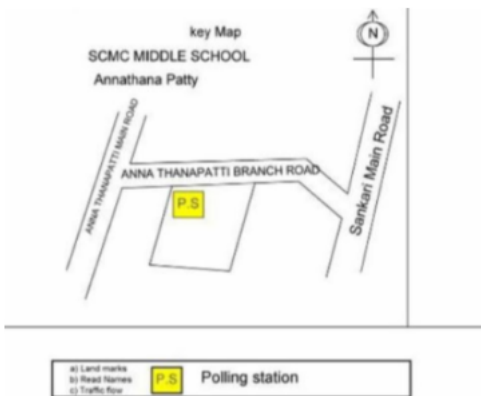

Google Map View

Polling Station Building Front View

Polling Station Front View

Cad View

Key MAP View

1 பெயர் : சண்முகசுந்தரம் தந்தை பெயர்: சுப்ரமணியம் வீட்டு எண் : 1 வயது : 78 பாலினம் : ஆண் Photo is available IYE0449892	2 பெயர் : ஜெயா கணவர் பெயர்: சண்முகசுந்தரம் வீட்டு எண் : 1 வயது : 73 பாலினம் : பெண் Photo is available IYE1679117	3 பெயர் : தண்டபாணி தந்தை பெயர்: சண்முகசுந்தரம் வீட்டு எண் : 1 வயது : 46 பாலினம் : ஆண் Photo is available GMV2411478
4 பெயர் : ரம்யா கணவர் பெயர்: தண்டபாணி வீட்டு எண் : 02 வயது : 43 பாலினம் : பெண் Photo is available IYE2247682	5 பெயர் : தியாகராஜ் தந்தை பெயர்: கந்தசாமி வீட்டு எண் : 3-1 வயது : 74 பாலினம் : ஆண் Photo is available IYE0105403	6 பெயர் : பேபி இதரர் பெயர்: நாராயணசாமி வீட்டு எண் : 5 வயது : 72 பாலினம் : பெண் Photo is available IYE1278506
7 பெயர் : அழகேசன் தந்தை பெயர்: கோவிந்தராஜ் வீட்டு எண் : 5 வயது : 61 பாலினம் : ஆண் Photo is available IYE1679133	8 பெயர் : ராதா கணவர் பெயர்: அழகேசன் வீட்டு எண் : 5 வயது : 56 பாலினம் : பெண் Photo is available IYE1679141	9 பெயர் : சரவணன் தந்தை பெயர்: நாராயணசாமி வீட்டு எண் : 5 வயது : 51 பாலினம் : ஆண் Photo is available LVY3153616
10 பெயர் : சங்கீதா கணவர் பெயர்: சரவணன் வீட்டு எண் : 5 வயது : 49 பாலினம் : பெண் Photo is available IYE1278597	11 பெயர் : உமா பிரியா தந்தை பெயர்: அழகேசன் வீட்டு எண் : 5 வயது : 36 பாலினம் : பெண் Photo is available IYE0212969	12 பெயர் : கௌரிசங்கரி தந்தை பெயர்: சரவணன் வீட்டு எண் : 5/3 வயது : 23 பாலினம் : பெண் Photo is available IYE2209435
13 பெயர் : கண்ணன் தந்தை பெயர்: குப்பைய்யர் வீட்டு எண் : 7 வயது : 71 பாலினம் : ஆண் Photo is available IYE0904318	14 பெயர் : இந்திராணி கணவர் பெயர்: கண்ணன் வீட்டு எண் : 7 வயது : 66 பாலினம் : பெண் Photo is available IYE0904516	15 பெயர் : ஜனார்த்தனன் தந்தை பெயர்: நந்தகுமார் வீட்டு எண் : 7 வயது : 31 பாலினம் : ஆண் Photo is available IYE0904342
16 பெயர் : தமிழ்செல்வி தந்தை பெயர்: நந்தகுமார் வீட்டு எண் : 7 வயது : 29 பாலினம் : பெண் Photo is available IYE1069285	17 பெயர் : ஹேமலதா கணவர் பெயர்: ஜனார்த்தனன் வீட்டு எண் : 7/4 வயது : 30 பாலினம் : பெண் Photo is available IYE2141489	18 பெயர் : ஹரிணி தந்தை பெயர்: கண்ணன் வீட்டு எண் : 7/17 ஏ வயது : 24 பாலினம் : பெண் Photo is available IYE2141455
19 பெயர் : ஆயிஷாஉம்மா கணவர் பெயர்: சகுபர்சாகிப் வீட்டு எண் : 8 வயது : 71 பாலினம் : பெண் Photo is available GMV1201730	20 பெயர் : முகம்மது இசாக் சகுபர் சாகிப் தந்தை பெயர்: சகுபர்சாகிப் வீட்டு எண் : 8 வயது : 44 பாலினம் : ஆண் Photo is available GMV1678077	21 பெயர் : ஜெனித் பேகம் ச தந்தை பெயர்: சி சகுபர் சாஹிப் வீட்டு எண் : 8/11 வயது : 35 பாலினம் : பெண் Photo is available IYE2163749
22 பெயர் : ஹமுரியாபானு கணவர் பெயர்: முகமது இசாக் சகுபர் சாகிப் வீட்டு எண் : 8/11 வயது : 30 பாலினம் : பெண் Photo is available IYE2382877	23 பெயர் : காயத்ரி தந்தை பெயர்: சிவா குமார் வீட்டு எண் : 9 - ஏ / 14 வயது : 23 பாலினம் : பெண் Photo is available IYE2163681	24 பெயர் : சண்முகசுந்தரம் தந்தை பெயர்: மாரிசெட்டியார் வீட்டு எண் : 10 வயது : 75 பாலினம் : ஆண் Photo is available IYE1679182
25 பெயர் : ஈஸ்வரி கணவர் பெயர்: சண்முகசுந்தரம் வீட்டு எண் : 10 வயது : 70 பாலினம் : பெண் Photo is available IYE1679190	26 பெயர் : மகேஸ்வரன் தந்தை பெயர்: சண்முகசுந்தரம் வீட்டு எண் : 10 வயது : 49 பாலினம் : ஆண் Photo is available GMV1202266	27 பெயர் : சிவரஞ்ஜனி கணவர் பெயர்: மகேஸ்வரன் வீட்டு எண் : 10 வயது : 41 பாலினம் : பெண் Photo is available IYE0212977
28 பெயர் : செல்வராஜ் தந்தை பெயர்: கிருஷ்ணராஜ் வீட்டு எண் : 11 வயது : 65 பாலினம் : ஆண் Photo is available IYE1679208	29 பெயர் : சாரதா கணவர் பெயர்: செல்வராஜ் வீட்டு எண் : 11 வயது : 59 பாலினம் : பெண் Photo is available IYE1679216	30 பெயர் : வெங்கடேஸ்வரன் தந்தை பெயர்: செல்வராஜ் வீட்டு எண் : 11 வயது : 40 பாலினம் : ஆண் Photo is available GMV2428977