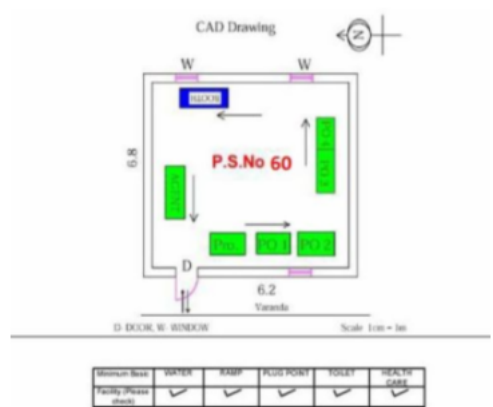

வாக்காளர் பதிவு அலுவலரின்
கையொப்பம்

Nazri Naksha

Google Map View

Polling Station Building Front View

Polling Station Front View

Cad View

Key MAP View

| | | | | | |
|--|------------|--|------------|--|------------|
| 1 பெயர் : கவிதா சந்திரம் கணவர் பெயர்: தியாகராஜன் வீட்டு எண் : 1A வயது : 76 பாலினம் : பெண் Photo is available | IYE1670108 | 2 பெயர் : பூபாலன் இதரர் பெயர்: ஜெயா வீட்டு எண் : 1ஏ/1 வயது : 56 பாலினம் : ஆண் Photo is available | IYE1489772 | 3 பெயர் : பூந்தரன் தந்தை பெயர்: பூபாலன் வீட்டு எண் : 1ஏ/1 வயது : 29 பாலினம் : ஆண் Photo is available | IYE1490671 |
| 4 பெயர் : சுகந்தன் தந்தை பெயர்: பூபாலன் வீட்டு எண் : 1ஏ/1 வயது : 26 பாலினம் : ஆண் Photo is available | IYE1490598 | 5 பெயர் : ஜெயா கணவர் பெயர்: பூபாலன் வீட்டு எண் : 1ஏ/ஏ வயது : 53 பாலினம் : பெண் Photo is available | IYE1490580 | 6 பெயர் : சோலையம்மாள் கணவர் பெயர்: பெருமாள் வீட்டு எண் : 3 வயது : 69 பாலினம் : பெண் Photo is available | IYE1670116 |
| 7 பெயர் : ராஜசேகர் தந்தை பெயர்: பெருமாள் வீட்டு எண் : 3 வயது : 51 பாலினம் : ஆண் Photo is available | IYE1670124 | 8 பெயர் : பத்மநாபன் தந்தை பெயர்: ஹரிராம் வீட்டு எண் : 3 வயது : 50 பாலினம் : ஆண் Photo is available | GMV2400737 | 9 பெயர் : மீனாட்சி கணவர் பெயர்: பத்மநாபன் வீட்டு எண் : 3 வயது : 46 பாலினம் : பெண் Photo is available | GMV3408903 |
| 10 பெயர் : கார்த்திக் க ப தந்தை பெயர்: பத்மநாபன் கே ஹெச் வீட்டு எண் : 3/2 வயது : 19 பாலினம் : ஆண் Photo is available | IYE2502433 | 11 பெயர் : இந்திரா கணவர் பெயர்: மோகன் வீட்டு எண் : 4, வயது : 53 பாலினம் : பெண் Photo is available | IYE0903575 | 12 பெயர் : கணேஷ் தந்தை பெயர்: லட்சுமணன் வீட்டு எண் : 4 வயது : 37 பாலினம் : ஆண் Photo is available | GMV3460490 |
| 13 பெயர் : சச்சின் ஜெய்க்வாட் தந்தை பெயர்: ராஜராம் ஜெய்க்வாட் வீட்டு எண் : 4-D வயது : 46 பாலினம் : ஆண் Photo is available | IYE0786905 | 14 பெயர் : மல்லிகா கணவர் பெயர்: மாரியப்பன் வீட்டு எண் : 5 வயது : 41 பாலினம் : பெண் Photo is available | GMV2409910 | 15 பெயர் : மணிமேகலை தந்தை பெயர்: மாரியப்பன் வீட்டு எண் : 5 வயது : 36 பாலினம் : பெண் Photo is available | IYE1146281 |
| 16 பெயர் : நாகலட்சுமி கணவர் பெயர்: சீனிவாசன் வீட்டு எண் : 6 வயது : 52 பாலினம் : பெண் Photo is available | IYE1146083 | 17 பெயர் : சிங்காரம் தந்தை பெயர்: மாணிக்கம் வீட்டு எண் : 7 வயது : 76 பாலினம் : ஆண் Photo is available | IYE1670132 | 18 பெயர் : நாகராஜன் தந்தை பெயர்: சிங்காரம் வீட்டு எண் : 7 வயது : 47 பாலினம் : ஆண் Photo is available | GMV1197581 |
| 19 பெயர் : வெங்கடாஜலபதி மா சி தந்தை பெயர்: சிங்காரம் வீட்டு எண் : 7 வயது : 47 பாலினம் : ஆண் Photo is available | IYE1670140 | 20 பெயர் : திவ்யா கணவர் பெயர்: நாகராஜன் வீட்டு எண் : 7 வயது : 38 பாலினம் : பெண் Photo is available | IYE1278423 | 21 பெயர் : கார்த்திகா வெ கணவர் பெயர்: வெங்கடாசலம் எம் எஸ் வீட்டு எண் : 7-5-7 வயது : 40 பாலினம் : பெண் Photo is available | IYE2495539 |
| 22 பெயர் : மோகன் தந்தை பெயர்: கிருஷ்ணையர் வீட்டு எண் : 9 வயது : 81 பாலினம் : ஆண் Photo is available | IYE1670157 | 23 பெயர் : சகுந்தலா கணவர் பெயர்: மோகன் வீட்டு எண் : 9 வயது : 71 பாலினம் : பெண் Photo is available | IYE1670165 | 24 பெயர் : ரமேஷ்பாபு தந்தை பெயர்: மோகன் வீட்டு எண் : 9 வயது : 47 பாலினம் : ஆண் Photo is available | GMV2401750 |
| 25 பெயர் : நாகராஜன் தந்தை பெயர்: மோகன் வீட்டு எண் : 9 வயது : 40 பாலினம் : ஆண் Photo is available | IYE1344720 | 26 பெயர் : ஹேமா கணவர் பெயர்: நாகராஜன் வீட்டு எண் : 9 வயது : 36 பாலினம் : பெண் Photo is available | IYE0636142 | 27 பெயர் : ரவி எ ரவிசந்திரன் தந்தை பெயர்: பங்காரு வீட்டு எண் : 10 வயது : 61 பாலினம் : ஆண் Photo is available | IYE1670173 |
| 28 பெயர் : கனிமொழி கணவர் பெயர்: ரவி வீட்டு எண் : 10 வயது : 51 பாலினம் : பெண் Photo is available | GMV2404531 | 29 பெயர் : சுரேந்தர் தந்தை பெயர்: ரவிசந்திரன் வீட்டு எண் : 10-11 வயது : 29 பாலினம் : ஆண் Photo is available | IYE1068881 | 30 பெயர் : ப ர சரண் குமார் தந்தை பெயர்: ரவிசந்திரன் வீட்டு எண் : 10/11 வயது : 24 பாலினம் : ஆண் Photo is available | IYE2104008 |