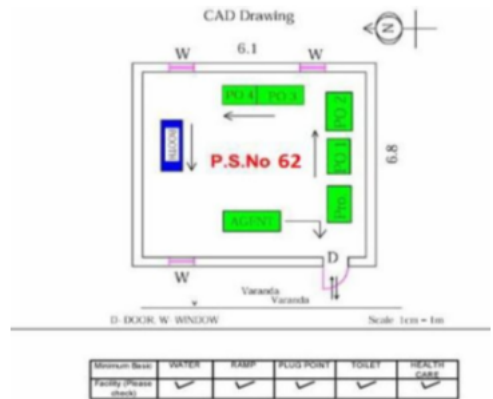

வாக்காளர் பதிவு அலுவலரின்
கையொப்பம்

Nazri Naksha

Google Map View

Polling Station Building Front View

Polling Station Front View

Cad View

Key MAP View

| | | | | | |
|--|----------------------------------|---|----------------------------------|---|----------------------------------|
| 1 பெயர் : பழனிசாமி தந்தை பெயர்: பச்சியப்பன் வீட்டு எண் : 1 வயது : 88 பாலினம் : ஆண் | IYE1679257 Photo is available | 2 பெயர் : செல்வகுமாரன் தந்தை பெயர்: பழனிசாமி வீட்டு எண் : 1 வயது : 59 பாலினம் : ஆண் | IYE1679265 Photo is available | 3 பெயர் : ஷர்மிளா கணவர் பெயர்: செல்வகுமாரன் வீட்டு எண் : 1 வயது : 43 பாலினம் : பெண் | GMV2409118 Photo is available |
| 4 பெயர் : முருகேசன் தந்தை பெயர்: பெருமாள் வீட்டு எண் : 1-1 வயது : 46 பாலினம் : ஆண் | GMV2408250 Photo is available | 5 பெயர் : தீனதயாளன் தந்தை பெயர்: அண்ணாமலை வீட்டு எண் : 2-1 வயது : 56 பாலினம் : ஆண் | IYE1679281 Photo is available | 6 பெயர் : மலர்விழி கணவர் பெயர்: தீனதயாளன் வீட்டு எண் : 2-1 வயது : 51 பாலினம் : பெண் | IYE1679299 Photo is available |
| 7 பெயர் : வரதன் தந்தை பெயர்: வீரன் வீட்டு எண் : 3 வயது : 91 பாலினம் : ஆண் | GMV2408276 Photo is available | 8 பெயர் : சஞ்சலாதேவி கணவர் பெயர்: நடராஜன் வீட்டு எண் : 3 வயது : 36 பாலினம் : பெண் | IYE0298026 Photo is available | 9 பெயர் : காயத்ரி தாயின் பெயர்: மாதேஸ்வரி வீட்டு எண் : 3 வயது : 29 பாலினம் : பெண் | IYE1146547 Photo is available |
| 10 பெயர் : மாதேஸ்வரி கணவர் பெயர்: நடராஜன் வீட்டு எண் : 3-1 வயது : 63 பாலினம் : பெண் | IYE1679307 Photo is available | 11 பெயர் : தினேஷ் தந்தை பெயர்: கந்தசாமி வீட்டு எண் : 4 வயது : 38 பாலினம் : ஆண் | IYE0105007 Photo is available | 12 பெயர் : நர்மதா கணவர் பெயர்: தினேஷ் குமார் வீட்டு எண் : 4 வயது : 37 பாலினம் : பெண் | IYE2105419 Photo is available |
| 13 பெயர் : சத்தியராஜ் தந்தை பெயர்: சின்னகுப்பன் வீட்டு எண் : 5 வயது : 40 பாலினம் : ஆண் | GMV3409125 Photo is available | 14 பெயர் : மோனிகா கணவர் பெயர்: சத்தியராஜ் வீட்டு எண் : 5 வயது : 27 பாலினம் : பெண் | IYE1434398 Photo is available | 15 பெயர் : வெங்கடேஸ்வரி தந்தை பெயர்: நாகன் வீட்டு எண் : 6 வயது : 53 பாலினம் : பெண் | GMV1202761 Photo is available |
| 16 பெயர் : நிர்மலா கணவர் பெயர்: ஆறுமுகம் வீட்டு எண் : 6 வயது : 49 பாலினம் : பெண் | GMV2414548 Photo is available | 17 பெயர் : அபீநயா . தாயின் பெயர்: நிர்மலா வீட்டு எண் : 6/6 வயது : 26 பாலினம் : பெண் | IYE1542927 Photo is available | 18 பெயர் : ராமலிங்கம் தந்தை பெயர்: வையாபுரி வீட்டு எண் : 7 வயது : 74 பாலினம் : ஆண் | IYE1679364 Photo is available |
| 19 பெயர் : சீரங்காயி கணவர் பெயர்: ராமலிங்கம் வீட்டு எண் : 7 வயது : 66 பாலினம் : பெண் | IYE1679372 Photo is available | 20 பெயர் : கோபாலகிருஷ்ணன் தந்தை பெயர்: ராமலிங்கம் வீட்டு எண் : 7 வயது : 44 பாலினம் : ஆண் | GMV2410025 Photo is available | 21 பெயர் : சுகுணேஸ்வரி கணவர் பெயர்: கோபால கிருஷ்ணன் வீட்டு எண் : 7 வயது : 37 பாலினம் : பெண் | IYE0299909 Photo is available |
| 22 பெயர் : ராஜேஸ்வரி தந்தை பெயர்: வசந்தன் வீட்டு எண் : 7 வயது : 31 பாலினம் : பெண் | IYE1399831 Photo is available | 23 பெயர் : சத்யராஜ் ஜீ தந்தை பெயர்: ஜீவானந்தம் க வீட்டு எண் : 7ஸி வயது : 38 பாலினம் : ஆண் | IYE2371086 Photo is available | 24 பெயர் : நாகம்மாள் கணவர் பெயர்: ஜீவானந்தம் வீட்டு எண் : 7-C வயது : 63 பாலினம் : பெண் | IYE1344845 Photo is available |
| 25 பெயர் : வசந்தன் தந்தை பெயர்: ஜீவானந்தம் வீட்டு எண் : 7-C வயது : 39 பாலினம் : ஆண் | IYE1344837 Photo is available | 26 பெயர் : சந்திரசீலன் தந்தை பெயர்: அருணகிரி வீட்டு எண் : 8 / 9 வயது : 40 பாலினம் : ஆண் | IYE2326833 Photo is available | 27 பெயர் : அருள்ஜோதி தந்தை பெயர்: கணேசன் வீட்டு எண் : 8/ ஏ வயது : 31 பாலினம் : பெண் | IYE2326783 Photo is available |
| 28 பெயர் : மகேஸ்வரி கணவர் பெயர்: கண்ணன் வீட்டு எண் : 10 வயது : 30 பாலினம் : பெண் | IYE1146638 Photo is available | 29 பெயர் : சாந்தி கணவர் பெயர்: செளந்தரராஜன் வீட்டு எண் : 10-1 வயது : 59 பாலினம் : பெண் | GMV1202902 Photo is available | 30 பெயர் : கௌரிசங்கர் தந்தை பெயர்: செளந்தரராஜன் வீட்டு எண் : 10-1 வயது : 41 பாலினம் : பெண் | GMV2417277 Photo is available |