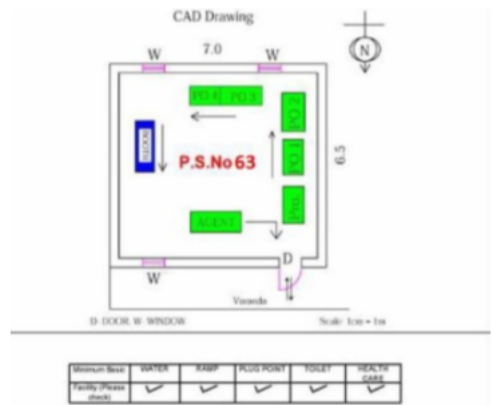

Google Map View

Polling Station Building Front View

Polling Station Front View

Cad View

Key MAP View

1 பெயர் : விஜயலட்சுமி கணவர் பெயர் : வெங்கடேஸ்வரன் வீட்டு எண் : 1E-123 வயது : 34 பாலினம் : பெண் Photo is available	IYE0301291	2 பெயர் : ஸி பிரியதர்ஷினி தந்தை பெயர் : ரங்கநாதன் வீட்டு எண் : 1-ஏச வயது : 22 பாலினம் : பெண் Photo is available	IYE2297752	3 பெயர் : சுவேதா தந்தை பெயர் : ரங்கநாதன் வீட்டு எண் : 1 ஏச வயது : 24 பாலினம் : பெண் Photo is available	IYE2141729
4 பெயர் : சூரஜ் குமார் தந்தை பெயர் : ராஜசேகரன் வீட்டு எண் : 2 வயது : 52 பாலினம் : ஆண் Photo is available	IYE0905166	5 பெயர் : உமா மகேஸ்வரி கணவர் பெயர் : சூரஜ் குமார் வீட்டு எண் : 2 வயது : 46 பாலினம் : பெண் Photo is available	IYE0905174	6 பெயர் : சஞ்சய் தந்தை பெயர் : குப்புசாமி வீட்டு எண் : 2 வயது : 22 பாலினம் : ஆண் Photo is available	IYE2278703
7 பெயர் : ஜெயா கணவர் பெயர் : பழனிசாமி வீட்டு எண் : 2/16 வயது : 75 பாலினம் : பெண் Photo is available	IYE1937945	8 பெயர் : வெங்கடராமன் தந்தை பெயர் : பழனிசாமி வீட்டு எண் : 2/16 வயது : 55 பாலினம் : ஆண் Photo is available	IYE1937952	9 பெயர் : யுவராணி கணவர் பெயர் : வெங்கடராமன் வீட்டு எண் : 2/16 வயது : 43 பாலினம் : பெண் Photo is available	GMV2400786
10 பெயர் : நாகசரவணன் தந்தை பெயர் : வெங்கடராமன் வீட்டு எண் : 2/16 வயது : 26 பாலினம் : ஆண் Photo is available	IYE1524891	11 பெயர் : வைஷ்ணவி தந்தை பெயர் : சூரஜ் குமார் வீட்டு எண் : 2/16 வயது : 25 பாலினம் : பெண் Photo is available	IYE1463496	12 பெயர் : ஸ்ரீதர் வெங்கடராமன் தந்தை பெயர் : வெங்கடராமன் வீட்டு எண் : 2/16 வயது : 19 பாலினம் : ஆண் Photo is available	IYE2502417
13 பெயர் : முத்தையன் தந்தை பெயர் : பழனிசாமி வீட்டு எண் : 3 வயது : 67 பாலினம் : ஆண் Photo is available	GMV1668516	14 பெயர் : கற்பகம் கணவர் பெயர் : முத்தையன் வீட்டு எண் : 3 வயது : 62 பாலினம் : பெண் Photo is available	GMV1668508	# 15 பெயர் : தஸ்வரணமாலா கணவர் பெயர் : தசுப்ரமணியன் வீட்டு எண் : 3 வயது : 61 பாலினம் : பெண் Photo is available	IYE1659499
16 பெயர் : வெங்கடராமன் தந்தை பெயர் : ஒபுளிசெட்டி வீட்டு எண் : 3 வயது : 59 பாலினம் : ஆண் Photo is available	GMV2411502	# 17 பெயர் : ஆனந்த் குமார் சுப்ரமணியன் தந்தை பெயர் : சுப்ரமணியன் வீட்டு எண் : 3 வயது : 44 பாலினம் : ஆண் Photo is available	GMV1412196	18 பெயர் : சரவணன் தந்தை பெயர் : முத்தையன் வீட்டு எண் : 3 வயது : 41 பாலினம் : ஆண் Photo is available	GMV2605228
# 19 பெயர் : சு அருண் பிரசாத் தந்தை பெயர் : சுப்ரமணியன் வீட்டு எண் : 3 வயது : 40 பாலினம் : ஆண் Photo is available	GMV2550762	20 பெயர் : முகுந்த் கு வெ தந்தை பெயர் : வெங்கடராஜ் வீட்டு எண் : 3 வயது : 28 பாலினம் : ஆண் Photo is available	IYE2435485	21 பெயர் : வீரிசெட்டி தந்தை பெயர் : ராஜண்ணன் வீட்டு எண் : 3-5 வயது : 74 பாலினம் : ஆண் Photo is available	IYE0213231
22 பெயர் : மோகன் பிரியா கணவர் பெயர் : முரளி வீட்டு எண் : 3/5 வயது : 29 பாலினம் : பெண் Photo is available	IYE2165280	23 பெயர் : கோகுல்பிரசாத் தந்தை பெயர் : விஸ்வகுமார் வீட்டு எண் : 3/9 வயது : 37 பாலினம் : ஆண் Photo is available	IYE2443356	24 பெயர் : ஜெயப்பிரதாப் தந்தை பெயர் : விஸ்வகுமார் வீட்டு எண் : 3-9 வயது : 31 பாலினம் : ஆண் Photo is available	IYE0787499
25 பெயர் : துர்காதேவி கோகுல்பிரசாத் கணவர் பெயர் : கோகுல்பிரசாத் வீட்டு எண் : 3/9 ஓஜிவி ஆர்கேட் வயது : 33 பாலினம் : பெண் Photo is available	IYE2328672	# 26 பெயர் : விஸ்வகுமார் ஏ சி தந்தை பெயர் : சந்திரசேகரன் வீட்டு எண் : 3/9 ஓ.ஜி.வி ஆர்கேட் வயது : 59 பாலினம் : ஆண் Photo is available	IYE2276392	27 பெயர் : லட்சுமிகாந்தன் தந்தை பெயர் : சித்தராஜ் வீட்டு எண் : 3-10 வயது : 69 பாலினம் : ஆண் Photo is available	IYE0018556
28 பெயர் : உஷா கணவர் பெயர் : லட்சுமிகாந்தன் வீட்டு எண் : 3-10 வயது : 58 பாலினம் : பெண் Photo is available	IYE0018564	29 பெயர் : தர்மராஜ் தந்தை பெயர் : காமராஜ் வீட்டு எண் : 3-12 வயது : 80 பாலினம் : ஆண் Photo is available	IYE0018374	30 பெயர் : சம்பூரணி கணவர் பெயர் : தர்மராஜ் வீட்டு எண் : 3-12 வயது : 75 பாலினம் : பெண் Photo is available	IYE0018382