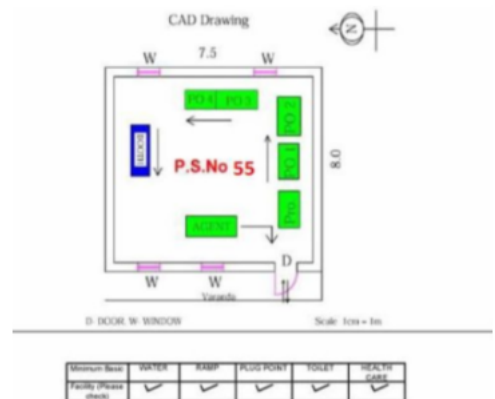

Google Map View

Polling Station Building Front View

Polling Station Front View

Cad View

Key MAP View

சட்டமன்றத் தொகுதியின் எண் மற்றும் பெயர் : 90-சேலம் (தெற்கு)
பிரிவு எண் மற்றும் பெயர் 1-சேலம் (மா), கோ 47 ஆண்டிப்பட்டி ஏரி தெரு மேற்கு