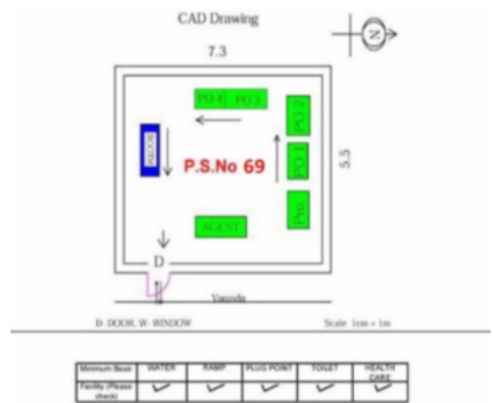

Google Map View

Polling Station Building Front View

Polling Station Front View

Cad View

Key MAP View

1 பெயர் : பேபிஉமா கணவர் பெயர்: ரவிசந்திரன் வீட்டு எண் : 1-44 வயது : 63 பாலினம் : பெண் Photo is available	AWP0161877	2 பெயர் : சண்முகம் தந்தை பெயர்: கந்தசாமி வீட்டு எண் : 2-1 வயது : 67 பாலினம் : ஆண் Photo is available	GMV1215979	3 பெயர் : பூங்கொடி கணவர் பெயர்: சண்முகம் வீட்டு எண் : 2-1 வயது : 60 பாலினம் : பெண் Photo is available	GMV1215987
4 பெயர் : பத்மநாபன் தந்தை பெயர்: கந்தசாமி வீட்டு எண் : 2-2 வயது : 69 பாலினம் : ஆண் Photo is available	IYE1667732	5 பெயர் : வல்லரசு தந்தை பெயர்: மாணிக்கம் வீட்டு எண் : 2/8 வயது : 25 பாலினம் : ஆண் Photo is available	IYE2150266	6 பெயர் : முருகேசன் தந்தை பெயர்: ரெங்கசாமி வீட்டு எண் : 3 வயது : 57 பாலினம் : ஆண் Photo is available	IYE0108209
7 பெயர் : மாரியம்மாள் கணவர் பெயர்: முருகேசன் வீட்டு எண் : 3 வயது : 46 பாலினம் : பெண் Photo is available	IYE0108324	8 பெயர் : வரதராஜ் தந்தை பெயர்: பழனிபோயன் வீட்டு எண் : 4 வயது : 91 பாலினம் : ஆண் Photo is available	IYE1667773	9 பெயர் : சோமசுந்தரம் தந்தை பெயர்: வரதராஜ் வீட்டு எண் : 4 வயது : 56 பாலினம் : ஆண் Photo is available	IYE1667799
10 பெயர் : கணேசன் எ பரமசிவம் தந்தை பெயர்: வரதராஜ் வீட்டு எண் : 4 வயது : 51 பாலினம் : ஆண் Photo is available	GMV1214964	11 பெயர் : பூங்கொடி கணவர் பெயர்: கணேசன் வீட்டு எண் : 4 வயது : 46 பாலினம் : பெண் Photo is available	GMV2559623	12 பெயர் : சும்தி கணவர் பெயர்: சோமசுந்தரம் வீட்டு எண் : 4 வயது : 46 பாலினம் : பெண் Photo is available	GMV1214931
13 பெயர் : சுரேஷ் சோமசுந்தரம் தந்தை பெயர்: சோமசுந்தரம் வீட்டு எண் : 4 வயது : 26 பாலினம் : ஆண் Photo is available	IYE2367662	14 பெயர் : கார்த்திக் சோ தந்தை பெயர்: சோமசுந்தரம் வீட்டு எண் : 4 வயது : 24 பாலினம் : ஆண் Photo is available	IYE2403814	15 பெயர் : நாகலட்சுமி நா தந்தை பெயர்: நாகராஜ் வீட்டு எண் : 4 வயது : 20 பாலினம் : பெண் Photo is available	IYE2367670
16 பெயர் : ராஜேஸ்வரி தந்தை பெயர்: ராஜன் வீட்டு எண் : 5A வயது : 66 பாலினம் : ஆண் Photo is available	IYE1667807	17 பெயர் : கோவிந்தராஜ் தந்தை பெயர்: ராஜன் வீட்டு எண் : 5a வயது : 53 பாலினம் : ஆண் Photo is available	IYE0303297	18 பெயர் : சாந்தா கணவர் பெயர்: சின்னதம்பி வீட்டு எண் : 7-3 வயது : 56 பாலினம் : பெண் Photo is available	GMV2574010
19 பெயர் : ஜனார்த்தனபாபு தந்தை பெயர்: நாராயமசாமி வீட்டு எண் : 8-285 வயது : 69 பாலினம் : ஆண் Photo is available	IYE1667815	20 பெயர் : சாந்தி கணவர் பெயர்: ஜனார்த்தனபாபு வீட்டு எண் : 8-285 வயது : 57 பாலினம் : பெண் Photo is available	IYE1667823	21 பெயர் : சங்கர் தந்தை பெயர்: சுப்பிரமணி வீட்டு எண் : 9 வயது : 63 பாலினம் : ஆண் Photo is available	IYE1667831
22 பெயர் : சாரதா கணவர் பெயர்: சங்கர் வீட்டு எண் : 9 வயது : 53 பாலினம் : பெண் Photo is available	IYE1667849	23 பெயர் : தங்கராஜ் தந்தை பெயர்: சித்தாசெட்டி வீட்டு எண் : 9-1 வயது : 56 பாலினம் : ஆண் Photo is available	IYE1667856	24 பெயர் : தேவிகா கணவர் பெயர்: வெங்கட்ராமன் வீட்டு எண் : 9-1 வயது : 51 பாலினம் : பெண் Photo is available	GMV1215755
25 பெயர் : சுப்பிரமணி தந்தை பெயர்: மாதேஸ் வீட்டு எண் : 12 வயது : 51 பாலினம் : ஆண் Photo is available	IYE1667864	26 பெயர் : செல்வி கணவர் பெயர்: சுப்பிரமணி வீட்டு எண் : 12 வயது : 47 பாலினம் : பெண் Photo is available	GMV2510238	27 பெயர் : வெங்கடேஷ் தந்தை பெயர்: சுப்பிரமணி வீட்டு எண் : 12 வயது : 30 பாலினம் : ஆண் Photo is available	IYE1319318
28 பெயர் : மாதம்மாள் கணவர் பெயர்: வீரமுத்து வீட்டு எண் : 12-82 வயது : 66 பாலினம் : பெண் Photo is available	IYE1680313	29 பெயர் : தனபால் தந்தை பெயர்: பெருமாள் வீட்டு எண் : 12/82 வயது : 55 பாலினம் : ஆண் Photo is available	IYE0908244	30 பெயர் : தமணி கணவர் பெயர்: தனபால் வீட்டு எண் : 12-82 வயது : 49 பாலினம் : பெண் Photo is available	IYE1680321