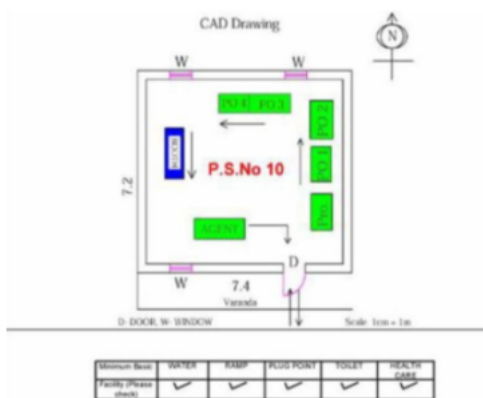

Google Map View

Polling Station Building Front View

Polling Station Front View

Cad View

Key MAP View

1 பெயர் : சின்னதம்பி தந்தை பெயர்: மணி வீட்டு எண் : 1 வயது : 56 பாலினம் : ஆண் Photo is available	IYE1568112	2 பெயர் : சுதா கணவர் பெயர்: சின்னதம்பி வீட்டு எண் : 1 வயது : 56 பாலினம் : பெண் Photo is available	IYE1568120	3 பெயர் : நந்தகோபால் தந்தை பெயர்: அத்திசெட்டி வீட்டு எண் : 1 வயது : 51 பாலினம் : ஆண் Photo is available	IYE1568138
4 பெயர் : செந்தில் தந்தை பெயர்: குணசேகரன் வீட்டு எண் : 1 வயது : 40 பாலினம் : ஆண் Photo is available	IYE1213255	5 பெயர் : கவிசுதா கணவர் பெயர்: சுந்தரவடிவேல் வீட்டு எண் : 1 வயது : 37 பாலினம் : பெண் Photo is available	IYE0766105	6 பெயர் : ஹரிப்பிரியா கணவர் பெயர்: அருண் வீட்டு எண் : 1 வயது : 36 பாலினம் : பெண் Photo is available	IYE1129485
7 பெயர் : மதி தந்தை பெயர்: மாரியப்பன் வீட்டு எண் : 1 வயது : 35 பாலினம் : ஆண் Photo is available	IYE0766113	8 பெயர் : கிருஷ்ணவேணி கணவர் பெயர்: விஜயகுமார் வீட்டு எண் : 1 வயது : 35 பாலினம் : பெண் Photo is available	IYE0766162	9 பெயர் : கார்த்திக் தந்தை பெயர்: மாரியப்பன் வீட்டு எண் : 1 வயது : 33 பாலினம் : ஆண் Photo is available	IYE0766188
10 பெயர் : புவனேஸ்வரி கணவர் பெயர்: சதிஷ்குமார் வீட்டு எண் : 1 வயது : 31 பாலினம் : பெண் Photo is available	IYE1129345	11 பெயர் : ராகுல் தந்தை பெயர்: சின்னதம்பி வீட்டு எண் : 1 வயது : 31 பாலினம் : ஆண் Photo is available	IYE0766121	12 பெயர் : முருகன் தந்தை பெயர்: குப்புசாமி வீட்டு எண் : 1 வயது : 31 பாலினம் : ஆண் Photo is available	IYE0879056
13 பெயர் : தினேஷ் தந்தை பெயர்: முருகேஷன் வீட்டு எண் : 1 வயது : 31 பாலினம் : ஆண் Photo is available	IYE0766170	14 பெயர் : வித்யா தந்தை பெயர்: குமரேசன் வீட்டு எண் : 1 வயது : 30 பாலினம் : பெண் Photo is available	IYE1213321	15 பெயர் : மோகன் குமார் தந்தை பெயர்: சுந்தரம் வீட்டு எண் : 1 வயது : 30 பாலினம் : ஆண் Photo is available	IYE1312867
16 பெயர் : விக்னேஷ் தந்தை பெயர்: துரைசாமி வீட்டு எண் : 1 வயது : 30 பாலினம் : ஆண் Photo is available	IYE0878736	17 பெயர் : மோகனபிரியா தந்தை பெயர்: சந்திரசேகரன் வீட்டு எண் : 1 வயது : 30 பாலினம் : பெண் Photo is available	IYE1129410	18 பெயர் : ஜெயசூர்யா தந்தை பெயர்: செல்வராஜ் வீட்டு எண் : 1 வயது : 29 பாலினம் : ஆண் Photo is available	IYE1312842
19 பெயர் : ஜோதி கணவர் பெயர்: சிவகுமார் வீட்டு எண் : 1 வயது : 29 பாலினம் : பெண் Photo is available	IYE1213495	20 பெயர் : சந்தியா தந்தை பெயர்: சக்திவேல் வீட்டு எண் : 1 வயது : 28 பாலினம் : பெண் Photo is available	IYE1213362	21 பெயர் : சண்மகப்பிரியா கணவர் பெயர்: கோபாலகிருஷ்ணன் வீட்டு எண் : 1 வயது : 28 பாலினம் : பெண் Photo is available	IYE1213420
22 பெயர் : முரளி தந்தை பெயர்: சாமிநாதன் வீட்டு எண் : 1 வயது : 28 பாலினம் : ஆண் Photo is available	IYE1395748	23 பெயர் : கார்த்திக் ஏம் தந்தை பெயர்: மாரிமுத்து வீட்டு எண் : 1 வயது : 28 பாலினம் : ஆண் Photo is available	IYE1312875	24 பெயர் : விஜயா கணவர் பெயர்: ராஜு வீட்டு எண் : 1-14 வயது : 45 பாலினம் : பெண் Photo is available	IYE0002733
# 25 பெயர் : கண்ணம்மாள் மணி கணவர் பெயர்: மணி வீட்டு எண் : 1-15 வயது : 56 பாலினம் : பெண் Photo is available	IYE0002592	26 பெயர் : ஜெயந்தி கணவர் பெயர்: கண்ணையன் வீட்டு எண் : 1-17 வயது : 50 பாலினம் : பெண் Photo is available	IYE1568146	27 பெயர் : சரண்யா கணவர் பெயர்: மாரியப்பன் வீட்டு எண் : 1-19 வயது : 34 பாலினம் : பெண் Photo is available	IYE0503417
28 பெயர் : வசந்தகுமார் தாயின் பெயர்: மணி வீட்டு எண் : 1/22 வயது : 21 பாலினம் : ஆண் Photo is available	IYE2301836	29 பெயர் : செல்வி கணவர் பெயர்: முருகேசன் வீட்டு எண் : 1-24 வயது : 51 பாலினம் : பெண் Photo is available	IYE0264093	30 பெயர் : கோமதி கணவர் பெயர்: கண்ணன் வீட்டு எண் : 1-24 வயது : 38 பாலினம் : பெண் Photo is available	IYE0264051