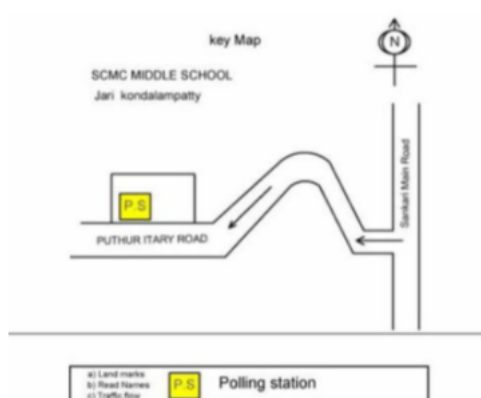

Google Map View

Polling Station Building Front View

Polling Station Front View

Cad View

Key MAP View

1 பெயர் : சின்னதம்பி தந்தை பெயர்: மணி வீட்டு எண் : 1 வயது : 56 பாலினம் : ஆண் Photo is available	IYE1568112	2 பெயர் : சுதா கணவர் பெயர்: சின்னதம்பி வீட்டு எண் : 1 வயது : 56 பாலினம் : பெண் Photo is available	IYE1568120	3 பெயர் : நந்தகோபால் தந்தை பெயர்: அத்திசெட்டி வீட்டு எண் : 1 வயது : 51 பாலினம் : ஆண் Photo is available	IYE1568138
4 பெயர் : செந்தில் தந்தை பெயர்: குணசேகரன் வீட்டு எண் : 1 வயது : 40 பாலினம் : ஆண் Photo is available	IYE1213255	5 பெயர் : கவிசுதா கணவர் பெயர்: சுந்தரவடிவேல் வீட்டு எண் : 1 வயது : 37 பாலினம் : பெண் Photo is available	IYE0766105	6 பெயர் : ஹரிப்பிரியா கணவர் பெயர்: அருண் வீட்டு எண் : 1 வயது : 36 பாலினம் : பெண் Photo is available	IYE1129485
7 பெயர் : மதி தந்தை பெயர்: மாரியப்பன் வீட்டு எண் : 1 வயது : 35 பாலினம் : ஆண் Photo is available	IYE0766113	8 பெயர் : கிருஷ்ணவேணி கணவர் பெயர்: விஜயகுமார் வீட்டு எண் : 1 வயது : 35 பாலினம் : பெண் Photo is available	IYE0766162	9 பெயர் : கார்த்திக் தந்தை பெயர்: மாரியப்பன் வீட்டு எண் : 1 வயது : 33 பாலினம் : ஆண் Photo is available	IYE0766188
10 பெயர் : புவனேஸ்வரி கணவர் பெயர்: சதிஷ்குமார் வீட்டு எண் : 1 வயது : 31 பாலினம் : பெண் Photo is available	IYE1129345	11 பெயர் : ராகுல் தந்தை பெயர்: சின்னதம்பி வீட்டு எண் : 1 வயது : 31 பாலினம் : ஆண் Photo is available	IYE0766121	12 பெயர் : முருகன் தந்தை பெயர்: குப்புசாமி வீட்டு எண் : 1 வயது : 31 பாலினம் : ஆண் Photo is available	IYE0879056
13 பெயர் : தினேஷ் தந்தை பெயர்: முருகேஷன் வீட்டு எண் : 1 வயது : 31 பாலினம் : ஆண் Photo is available	IYE0766170	14 பெயர் : வித்யா தந்தை பெயர்: குமரேசன் வீட்டு எண் : 1 வயது : 30 பாலினம் : பெண் Photo is available	IYE1213321	15 பெயர் : மோகன் குமார் தந்தை பெயர்: சுந்தரம் வீட்டு எண் : 1 வயது : 30 பாலினம் : ஆண் Photo is available	IYE1312867
16 பெயர் : விக்னேஷ் தந்தை பெயர்: துரைசாமி வீட்டு எண் : 1 வயது : 30 பாலினம் : ஆண் Photo is available	IYE0878736	17 பெயர் : மோகனபிரியா தந்தை பெயர்: சந்திரசேகரன் வீட்டு எண் : 1 வயது : 30 பாலினம் : பெண் Photo is available	IYE1129410	18 பெயர் : ஜெயசூர்யா தந்தை பெயர்: செல்வராஜ் வீட்டு எண் : 1 வயது : 29 பாலினம் : ஆண் Photo is available	IYE1312842
19 பெயர் : ஜோதி கணவர் பெயர்: சிவகுமார் வீட்டு எண் : 1 வயது : 29 பாலினம் : பெண் Photo is available	IYE1213495	20 பெயர் : சந்தியா தந்தை பெயர்: சக்திவேல் வீட்டு எண் : 1 வயது : 28 பாலினம் : பெண் Photo is available	IYE1213362	21 பெயர் : சண்மகப்பிரியா கணவர் பெயர்: கோபாலகிருஷ்ணன் வீட்டு எண் : 1 வயது : 28 பாலினம் : பெண் Photo is available	IYE1213420
22 பெயர் : முரளி தந்தை பெயர்: சாமிநாதன் வீட்டு எண் : 1 வயது : 28 பாலினம் : ஆண் Photo is available	IYE1395748	23 பெயர் : கார்த்திக் ஏம் தந்தை பெயர்: மாரிமுத்து வீட்டு எண் : 1 வயது : 28 பாலினம் : ஆண் Photo is available	IYE1312875	24 பெயர் : விஜயா கணவர் பெயர்: ராஜு வீட்டு எண் : 1-14 வயது : 45 பாலினம் : பெண் Photo is available	IYE0002733
# 25 பெயர் : கண்ணம்மாள் மணி கணவர் பெயர்: மணி வீட்டு எண் : 1-15 வயது : 56 பாலினம் : பெண் Photo is available	IYE0002592	26 பெயர் : ஜெயந்தி கணவர் பெயர்: கண்ணையன் வீட்டு எண் : 1-17 வயது : 50 பாலினம் : பெண் Photo is available	IYE1568146	27 பெயர் : சரண்யா கணவர் பெயர்: மாரியப்பன் வீட்டு எண் : 1-19 வயது : 34 பாலினம் : பெண் Photo is available	IYE0503417
28 பெயர் : வசந்தகுமார் தாயின் பெயர்: மணி வீட்டு எண் : 1/22 வயது : 21 பாலினம் : ஆண் Photo is available	IYE2301836	29 பெயர் : செல்வி கணவர் பெயர்: முருகேசன் வீட்டு எண் : 1-24 வயது : 51 பாலினம் : பெண் Photo is available	IYE0264093	30 பெயர் : கோமதி கணவர் பெயர்: கண்ணன் வீட்டு எண் : 1-24 வயது : 38 பாலினம் : பெண் Photo is available	IYE0264051