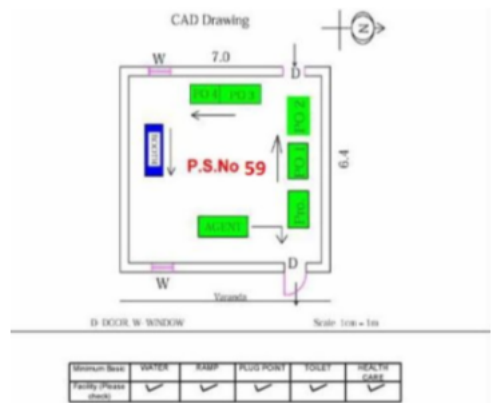

Google Map View

Polling Station Building Front View

Polling Station Front View

Cad View

Key MAP View

1 பெயர் : வெங்கடேசன் தந்தை பெயர்: கோவிந்தராஜன் வீட்டு எண் : 1 வயது : 66 பாலினம் : ஆண் Photo is available	IYE1688605	2 பெயர் : புஷ்பலதா கணவர் பெயர்: வெங்கடேசன் வீட்டு எண் : 1 வயது : 61 பாலினம் : பெண் Photo is available	IYE1688613	3 பெயர் : அனந்தபத்மநாபன் தந்தை பெயர்: வெங்கடேசன் வீட்டு எண் : 1 வயது : 38 பாலினம் : ஆண் Photo is available	GMV3461928
4 பெயர் : லலிதா கணவர் பெயர்: அனந்த பத்மநாபன் வீட்டு எண் : 1 வயது : 34 பாலினம் : பெண் Photo is available	IYE1148451	5 பெயர் : வினோத் தந்தை பெயர்: ரவிச்சந்திரன் வீட்டு எண் : 2 வயது : 32 பாலினம் : ஆண் Photo is available	IYE0871673	6 பெயர் : ரவிச்சந்திரன் தந்தை பெயர்: பொன்னுசாமி வீட்டு எண் : 2-53 வயது : 59 பாலினம் : ஆண் Photo is available	GMV2503373
7 பெயர் : லட்சுமி கணவர் பெயர்: ரவிச்சந்திரன் வீட்டு எண் : 2-53 வயது : 51 பாலினம் : பெண் Photo is available	GMV2503365	8 பெயர் : சரண்யா தந்தை பெயர்: ரவிச்சந்திரன் வீட்டு எண் : 2-53 வயது : 31 பாலினம் : பெண் Photo is available	IYE1015999	# 9 பெயர் : திலகம் மாரிமுத்து தந்தை பெயர்: மாரிமுத்து வீட்டு எண் : 3 வயது : 56 பாலினம் : பெண் Photo is available	IYE1668185
10 பெயர் : மகேந்திரன் தந்தை பெயர்: மாரிமுத்து வீட்டு எண் : 3 வயது : 59 பாலினம் : ஆண் Photo is available	GMV1215649	11 பெயர் : செந்தில்குமார் தந்தை பெயர்: மாரிமுத்து வீட்டு எண் : 3 வயது : 53 பாலினம் : ஆண் Photo is available	IYE1668201	12 பெயர் : அருணா கணவர் பெயர்: செந்தில்குமார் வீட்டு எண் : 3 வயது : 42 பாலினம் : பெண் Photo is available	GMV2497477
13 பெயர் : பவித்ரா கணவர் பெயர்: பாக்கியராஜ் வீட்டு எண் : 3, வயது : 29 பாலினம் : பெண் Photo is available	IYE1424852	14 பெயர் : சுப ஸ்ரீ தந்தை பெயர்: செந்தில்குமார் வீட்டு எண் : 3 வயது : 21 பாலினம் : பெண் Photo is available	IYE2442465	15 பெயர் : சிவ செந்தில் சாஸ்தா தந்தை பெயர்: சுப்பிரமணியன் வீட்டு எண் : 3/909 வயது : 40 பாலினம் : ஆண் Photo is available	IYE2527133
16 பெயர் : புவனேஸ்வரி கணவர் பெயர்: சிவசெந்தில்சாஸ்தா வீட்டு எண் : 3/909 வயது : 39 பாலினம் : பெண் Photo is available	IYE2526002	17 பெயர் : சண்முகப்பிரியா தந்தை பெயர்: சிவ செந்தில் சாஸ்தா வீட்டு எண் : 3/909 வயது : 20 பாலினம் : பெண் Photo is available	IYE2529188	S 18 பெயர் : அனுதர்க்கிதா தந்தை பெயர்: ரகுநாதன் வீட்டு எண் : 4 ஏ/7 வயது : 27 பாலினம் : பெண் Photo is available	IYE1513068
19 பெயர் : ஜெயலட்சுமி கணவர் பெயர்: ரகுநாதன் வீட்டு எண் : 5 வயது : 78 பாலினம் : பெண் Photo is available	IYE1688621	20 பெயர் : சதீஸ்குமார் தந்தை பெயர்: பாலசுப்ரமணியன் வீட்டு எண் : 5 வயது : 45 பாலினம் : ஆண் Photo is available	IYE1015932	21 பெயர் : கௌசல்யா கணவர் பெயர்: சதீஷ் குமார் வீட்டு எண் : 5 வயது : 39 பாலினம் : பெண் Photo is available	IYE0907931
22 பெயர் : ரங்கநாதன் தந்தை பெயர்: சண்முக சுந்தரம் வீட்டு எண் : 6 வயது : 44 பாலினம் : ஆண் Photo is available	IYE0907923	23 பெயர் : யுவராணி கணவர் பெயர்: ரங்கநாதன் வீட்டு எண் : 6 வயது : 38 பாலினம் : பெண் Photo is available	IYE0907741	24 பெயர் : அங்கையர் கன்னி கணவர் பெயர்: சுப்ரமணியன் வீட்டு எண் : 8 வயது : 68 பாலினம் : பெண் Photo is available	IYE1688647
25 பெயர் : சுப்ரமணியன் தந்தை பெயர்: கிருஷ்ணாச்சாரி வீட்டு எண் : 8 வயது : 68 பாலினம் : ஆண் Photo is available	IYE1688654	26 பெயர் : கனகபூபதி தந்தை பெயர்: சுப்ரமணியன் வீட்டு எண் : 8 வயது : 50 பாலினம் : ஆண் Photo is available	GMV3462124	27 பெயர் : உமாராணி கணவர் பெயர்: கனகபூபதி வீட்டு எண் : 8 வயது : 45 பாலினம் : பெண் Photo is available	GMV3462116
28 பெயர் : ராஜமாரையன் தந்தை பெயர்: சுப்ரமணியன் வீட்டு எண் : 8 வயது : 38 பாலினம் : ஆண் Photo is available	IYE0109645	29 பெயர் : ஜெயகுமார் தந்தை பெயர்: சுப்ரமணியன் வீட்டு எண் : 8 வயது : 37 பாலினம் : ஆண் Photo is available	IYE0109637	30 பெயர் : ராஜ் விக்னேஷ் தந்தை பெயர்: கநாபூபதி வீட்டு எண் : 8-50 வயது : 23 பாலினம் : ஆண் Photo is available	IYE2164911