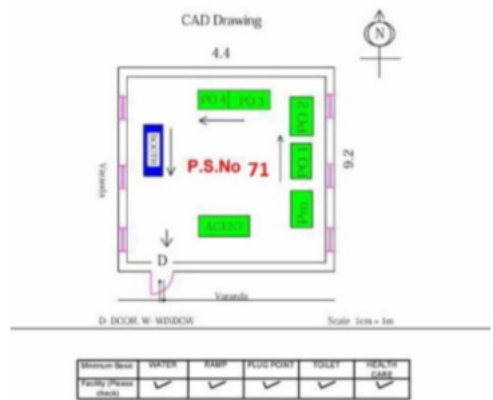

Google Map View

Polling Station Building Front View

Polling Station Front View

Cad View

Key MAP View

1 பெயர் : ரவி தந்தை பெயர்: பழனி வீட்டு எண் : 1 வயது : 61 பாலினம் : ஆண் Photo is available	GMV1218767	2 பெயர் : நாகலட்சுமி கணவர் பெயர்: நாராயணன் வீட்டு எண் : 1 வயது : 55 பாலினம் : பெண் Photo is available	IYE1669191	3 பெயர் : ஜெயந்தி கணவர் பெயர்: ரவி வீட்டு எண் : 1 வயது : 51 பாலினம் : பெண் Photo is available	GMV1218759
4 பெயர் : தினேஷ்குமார் தந்தை பெயர்: ரவி வீட்டு எண் : 1 வயது : 33 பாலினம் : ஆண் Photo is available	IYE0525337	5 பெயர் : சேவியர்ராபின்பெர்னாட்ஷா தந்தை பெயர்: ஜோசப் வீட்டு எண் : 1 வயது : 31 பாலினம் : ஆண் Photo is available	IYE1016088	6 பெயர் : ஜோதிகா தந்தை பெயர்: கணேசன் வீட்டு எண் : 1 வயது : 24 பாலினம் : பெண் Photo is available	AWP2147411
7 பெயர் : நாராயணன் தந்தை பெயர்: வரதராஜன் வீட்டு எண் : 3-48 வயது : 66 பாலினம் : ஆண் Photo is available	IYE1669217	8 பெயர் : ஜலேந்திரன் தந்தை பெயர்: அனந்த நாராயணன் வீட்டு எண் : 3/48 வயது : 66 பாலினம் : ஆண் Photo is available	GMV2513737	9 பெயர் : வசந்தா கணவர் பெயர்: ஜலேந்திரன் வீட்டு எண் : 3/48 வயது : 65 பாலினம் : பெண் Photo is available	GMV2513745
10 பெயர் : குமார் தந்தை பெயர்: வாசுதேவன் வீட்டு எண் : 5 வயது : 52 பாலினம் : ஆண் Photo is available	GMV2504710	11 பெயர் : சிவகாமி கணவர் பெயர்: குமார் வீட்டு எண் : 5 வயது : 47 பாலினம் : பெண் Photo is available	GMV2556355	12 பெயர் : சுப்ரியா தந்தை பெயர்: நிரஞ்சன் வீட்டு எண் : 6 வயது : 39 பாலினம் : பெண் Photo is available	GMV2556363
13 பெயர் : நிரஞ்சன் தந்தை பெயர்: சித்தார்த்மார்கபந்து பிள்ளை வீட்டு எண் : 7-48 வயது : 78 பாலினம் : ஆண் Photo is available	IYE1669225	14 பெயர் : சுகுணகுமாரி தந்தை பெயர்: இராஜகோபால் பிள்ளை வீட்டு எண் : 7-48 வயது : 72 பாலினம் : பெண் Photo is available	IYE1669233	15 பெயர் : துளசிராம் தந்தை பெயர்: நிரஞ்சன் வீட்டு எண் : 7-48 வயது : 42 பாலினம் : ஆண் Photo is available	GMV1396654
16 பெயர் : ராஜேஸ்வரி கணவர் பெயர்: சுரேஷ்குமார் வீட்டு எண் : 7-A வயது : 37 பாலினம் : பெண் Photo is available	IYE0639419	17 பெயர் : காயத்ரி கணவர் பெயர்: அசோக் குமார் வீட்டு எண் : 8 வயது : 42 பாலினம் : பெண் Photo is available	IYE0292961	18 பெயர் : பிரீத்தி தந்தை பெயர்: சண்முகம் வீட்டு எண் : 8 வயது : 32 பாலினம் : பெண் Photo is available	NIW0763342
19 பெயர் : நந்தினி கு தந்தை பெயர்: குருசந்திரன் வீட்டு எண் : 8-1 வயது : 31 பாலினம் : பெண் Photo is available	IYE2451458	20 பெயர் : பிருந்தா தந்தை பெயர்: கண்ணன் வீட்டு எண் : 8/18 வயது : 24 பாலினம் : பெண் Photo is available	IYE2213528	21 பெயர் : நந்தினி வி தந்தை பெயர்: விஜயகுமார் வீட்டு எண் : 9/2 வயது : 20 பாலினம் : பெண் Photo is available	IYE2395820
22 பெயர் : நாகராஜ் தந்தை பெயர்: சிவலிங்கம் வீட்டு எண் : 10 வயது : 65 பாலினம் : ஆண் Photo is available	IYE1148691	23 பெயர் : ரேவதி கணவர் பெயர்: நாகராஜ் வீட்டு எண் : 10 வயது : 63 பாலினம் : பெண் Photo is available	IYE1149012	24 பெயர் : சங்கர் தந்தை பெயர்: பொங்காளி வீட்டு எண் : 10 வயது : 54 பாலினம் : ஆண் Photo is available	IYE0305573
25 பெயர் : வினோத் தந்தை பெயர்: நாகராஜ் வீட்டு எண் : 10 வயது : 42 பாலினம் : ஆண் Photo is available	IYE1148683	26 பெயர் : கீதாலட்சுமி கணவர் பெயர்: வினோத் வீட்டு எண் : 10 வயது : 41 பாலினம் : பெண் Photo is available	IYE0304899	27 பெயர் : ராமேஷ்.தொ.வெ தந்தை பெயர்: வெங்கடாசலபதி வீட்டு எண் : 11-4 வயது : 68 பாலினம் : ஆண் Photo is available	IYE2234318
28 பெயர் : ப்ரேமா.டீ.ஆர் கணவர் பெயர்: ராமேஷ்.டீ.வீ வீட்டு எண் : 11-4 வயது : 60 பாலினம் : பெண் Photo is available	IYE2234532	29 பெயர் : கார்த்திக் தந்தை பெயர்: ரமேஷ் வீட்டு எண் : 11/4 வயது : 41 பாலினம் : ஆண் Photo is available	IYE2232825	30 பெயர் : ராஜராஜேஸ்வரி கணவர் பெயர்: கார்த்திக் வீட்டு எண் : 11/4 வயது : 34 பாலினம் : பெண் Photo is available	IYE2232916