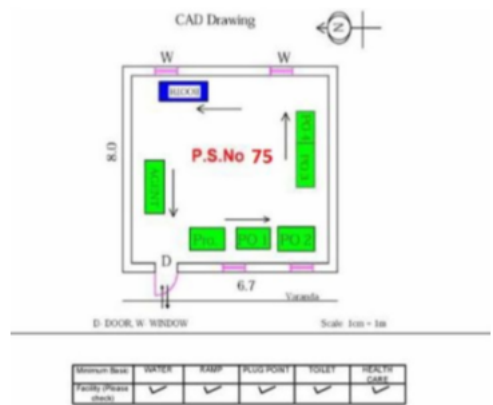

Google Map View

Polling Station Building Front View

Polling Station Front View

Cad View

Key MAP View

1 பெயர் : முஹம்மத் ஜக்ரியா கான் தந்தை பெயர்: கவுஸ்கான் சாஹெப் வீட்டு எண் : 1 வயது : 77 பாலினம் : ஆண் Photo is available	IYE1703909	2 பெயர் : சாஜிதாபானு கணவர் பெயர்: முஹம்மத் ஜக்ரியா கான் வீட்டு எண் : 1 வயது : 63 பாலினம் : பெண் Photo is available	IYE1703917	3 பெயர் : ராஜம்மாள் தந்தை பெயர்: செங்கோட கவுண்டர் வீட்டு எண் : 1-47 வயது : 70 பாலினம் : பெண் Photo is available	IYE0760165
4 பெயர் : ஹாஜிரா தந்தை பெயர்: சுக்கூர் வீட்டு எண் : 2 வயது : 47 பாலினம் : பெண் Photo is available	GMV2539781	5 பெயர் : லோகேஸ்வரி கணவர் பெயர்: பாபு வீட்டு எண் : 2 வயது : 45 பாலினம் : பெண் Photo is available	IYE1072347	6 பெயர் : ஆயிஷா கணவர் பெயர்: பாபு வீட்டு எண் : 2-55 வயது : 51 பாலினம் : பெண் Photo is available	IYE1072701
7 பெயர் : ஷாநவாஸ் தந்தை பெயர்: பாபு பாபு வீட்டு எண் : 2-55 வயது : 27 பாலினம் : ஆண் Photo is available	IYE1382084	8 பெயர் : தங்கவேல் தந்தை பெயர்: கிருஷ்ணசாமி வீட்டு எண் : 3 வயது : 67 பாலினம் : ஆண் Photo is available	GMV2475218	9 பெயர் : சாந்தா கணவர் பெயர்: தங்கவேல் வீட்டு எண் : 3 வயது : 64 பாலினம் : பெண் Photo is available	GMV1234202
10 பெயர் : லாவண்யா கணவர் பெயர்: உமாசங்கர் வீட்டு எண் : 3 வயது : 42 பாலினம் : பெண் Photo is available	GMV2449718	11 பெயர் : தஸ்லிம்பானு கணவர் பெயர்: மக்பூல் வீட்டு எண் : 3 வயது : 39 பாலினம் : பெண் Photo is available	IYE0526343	12 பெயர் : தினேஷ் தந்தை பெயர்: ராஜேந்திரன் வீட்டு எண் : 3 வயது : 23 பாலினம் : ஆண் Photo is available	IYE2165561
13 பெயர் : கோகிலவாணி தாயின் பெயர்: லோகேஸ்வரி வீட்டு எண் : 3 வயது : 20 பாலினம் : பெண் Photo is available	IYE2436855	14 பெயர் : தீபிகாதர்ஷினி பா தந்தை பெயர்: பாபு வீட்டு எண் : 3/2 வயது : 21 பாலினம் : பெண் Photo is available	IYE2377950	15 பெயர் : சையத் அலி தந்தை பெயர்: மக்பூல் வீட்டு எண் : 3/55 வயது : 61 பாலினம் : ஆண் Photo is available	IYE2215192
16 பெயர் : சம்சாத் கணவர் பெயர்: சையத் அலி வீட்டு எண் : 3/55 வயது : 51 பாலினம் : பெண் Photo is available	IYE2215200	17 பெயர் : சுதர்சன் தந்தை பெயர்: உமாசங்கர் வீட்டு எண் : 3ஸி, வயது : 20 பாலினம் : ஆண் Photo is available	IYE2509891	18 பெயர் : உமாசங்கர் தந்தை பெயர்: தங்கவேல் வீட்டு எண் : 3ஸீ- வயது : 47 பாலினம் : ஆண் Photo is available	IYE2205722
19 பெயர் : ஷாபுதீன் தந்தை பெயர்: சுக்கூர் வீட்டு எண் : 4 வயது : 50 பாலினம் : ஆண் Photo is available	GMV3411634	20 பெயர் : ஷமீமா கணவர் பெயர்: ஷாபுதீன் வீட்டு எண் : 4 வயது : 45 பாலினம் : பெண் Photo is available	GMV3411642	21 பெயர் : காதர்பாஷா தந்தை பெயர்: மக்பூப்பாஷா வீட்டு எண் : 5 வயது : 50 பாலினம் : ஆண் Photo is available	IYE1703966
22 பெயர் : இலியாஸ் தந்தை பெயர்: மக்பூப்பாஷா வீட்டு எண் : 5 வயது : 42 பாலினம் : ஆண் Photo is available	GMV1394774	23 பெயர் : ஜீஷான் அலி தந்தை பெயர்: லியாகத் அலி வீட்டு எண் : 5 வயது : 30 பாலினம் : ஆண் Photo is available	IYE0909739	24 பெயர் : நடேசன் தந்தை பெயர்: வருதப்பசெட்டியார் வீட்டு எண் : 6 வயது : 90 பாலினம் : ஆண் Photo is available	IYE1703974
25 பெயர் : செந்திலநாதன் தந்தை பெயர்: நடேசன் வீட்டு எண் : 6 வயது : 52 பாலினம் : ஆண் Photo is available	IYE1703982	26 பெயர் : கோமதி கணவர் பெயர்: செந்திலநாதன் வீட்டு எண் : 6 வயது : 45 பாலினம் : பெண் Photo is available	GMV2447761	27 பெயர் : ஷப்பீர் தந்தை பெயர்: அப்துல் ரஹிமான் வீட்டு எண் : 6 வயது : 40 பாலினம் : ஆண் Photo is available	IYE0579789
28 பெயர் : அப்சல் அலி தந்தை பெயர்: செளகத் அலி வீட்டு எண் : 6 வயது : 35 பாலினம் : ஆண் Photo is available	IYE0791301	29 பெயர் : அபுஷான்அலி தந்தை பெயர்: லியாகத் அலி வீட்டு எண் : 6 வயது : 32 பாலினம் : ஆண் Photo is available	IYE1491687	30 பெயர் : ஆகிஃபா சம்ரீன் கணவர் பெயர்: அப்சல் அலி வீட்டு எண் : 6 வயது : 29 பாலினம் : பெண் Photo is available	IYE2512804