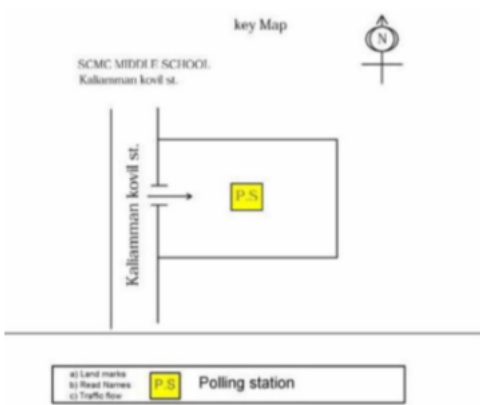

Google Map View

Polling Station Building Front View

Polling Station Front View

Cad View

Key MAP View

1 பெயர் : முஹம்மத் ஜக்ரியா கான் தந்தை பெயர்: கவுஸ்கான் சாஹெப் வீட்டு எண் : 1 வயது : 77 பாலினம் : ஆண் Photo is available	IYE1703909	2 பெயர் : சாஜிதாபானு கணவர் பெயர்: முஹம்மத் ஜக்ரியா கான் வீட்டு எண் : 1 வயது : 63 பாலினம் : பெண் Photo is available	IYE1703917	3 பெயர் : ராஜம்மாள் தந்தை பெயர்: செங்கோட கவுண்டர் வீட்டு எண் : 1-47 வயது : 70 பாலினம் : பெண் Photo is available	IYE0760165
4 பெயர் : ஹாஜிரா தந்தை பெயர்: சுக்கூர் வீட்டு எண் : 2 வயது : 47 பாலினம் : பெண் Photo is available	GMV2539781	5 பெயர் : லோகேஸ்வரி கணவர் பெயர்: பாபு வீட்டு எண் : 2 வயது : 45 பாலினம் : பெண் Photo is available	IYE1072347	6 பெயர் : ஆயிஷா கணவர் பெயர்: பாபு வீட்டு எண் : 2-55 வயது : 51 பாலினம் : பெண் Photo is available	IYE1072701
7 பெயர் : ஷாநவாஸ் தந்தை பெயர்: பாபு பாபு வீட்டு எண் : 2-55 வயது : 27 பாலினம் : ஆண் Photo is available	IYE1382084	8 பெயர் : தங்கவேல் தந்தை பெயர்: கிருஷ்ணசாமி வீட்டு எண் : 3 வயது : 67 பாலினம் : ஆண் Photo is available	GMV2475218	9 பெயர் : சாந்தா கணவர் பெயர்: தங்கவேல் வீட்டு எண் : 3 வயது : 64 பாலினம் : பெண் Photo is available	GMV1234202
10 பெயர் : லாவண்யா கணவர் பெயர்: உமாசங்கர் வீட்டு எண் : 3 வயது : 42 பாலினம் : பெண் Photo is available	GMV2449718	11 பெயர் : தஸ்லிம்பானு கணவர் பெயர்: மக்பூல் வீட்டு எண் : 3 வயது : 39 பாலினம் : பெண் Photo is available	IYE0526343	12 பெயர் : தினேஷ் தந்தை பெயர்: ராஜேந்திரன் வீட்டு எண் : 3 வயது : 23 பாலினம் : ஆண் Photo is available	IYE2165561
13 பெயர் : கோகிலவாணி தாயின் பெயர்: லோகேஸ்வரி வீட்டு எண் : 3 வயது : 20 பாலினம் : பெண் Photo is available	IYE2436855	14 பெயர் : தீபிகாதர்ஷினி பா தந்தை பெயர்: பாபு வீட்டு எண் : 3/2 வயது : 21 பாலினம் : பெண் Photo is available	IYE2377950	15 பெயர் : சையத் அலி தந்தை பெயர்: மக்பூல் வீட்டு எண் : 3/55 வயது : 61 பாலினம் : ஆண் Photo is available	IYE2215192
16 பெயர் : சம்சாத் கணவர் பெயர்: சையத் அலி வீட்டு எண் : 3/55 வயது : 51 பாலினம் : பெண் Photo is available	IYE2215200	17 பெயர் : சுதர்சன் தந்தை பெயர்: உமாசங்கர் வீட்டு எண் : 3ஸி, வயது : 20 பாலினம் : ஆண் Photo is available	IYE2509891	18 பெயர் : உமாசங்கர் தந்தை பெயர்: தங்கவேல் வீட்டு எண் : 3ஸீ- வயது : 47 பாலினம் : ஆண் Photo is available	IYE2205722
19 பெயர் : ஷாபுதீன் தந்தை பெயர்: சுக்கூர் வீட்டு எண் : 4 வயது : 50 பாலினம் : ஆண் Photo is available	GMV3411634	20 பெயர் : ஷமீமா கணவர் பெயர்: ஷாபுதீன் வீட்டு எண் : 4 வயது : 45 பாலினம் : பெண் Photo is available	GMV3411642	21 பெயர் : காதர்பாஷா தந்தை பெயர்: மக்பூப்பாஷா வீட்டு எண் : 5 வயது : 50 பாலினம் : ஆண் Photo is available	IYE1703966
22 பெயர் : இலியாஸ் தந்தை பெயர்: மக்பூப்பாஷா வீட்டு எண் : 5 வயது : 42 பாலினம் : ஆண் Photo is available	GMV1394774	23 பெயர் : ஜீஷான் அலி தந்தை பெயர்: லியாகத் அலி வீட்டு எண் : 5 வயது : 30 பாலினம் : ஆண் Photo is available	IYE0909739	24 பெயர் : நடேசன் தந்தை பெயர்: வருதப்பசெட்டியார் வீட்டு எண் : 6 வயது : 90 பாலினம் : ஆண் Photo is available	IYE1703974
25 பெயர் : செந்திலநாதன் தந்தை பெயர்: நடேசன் வீட்டு எண் : 6 வயது : 52 பாலினம் : ஆண் Photo is available	IYE1703982	26 பெயர் : கோமதி கணவர் பெயர்: செந்திலநாதன் வீட்டு எண் : 6 வயது : 45 பாலினம் : பெண் Photo is available	GMV2447761	27 பெயர் : ஷப்பீர் தந்தை பெயர்: அப்துல் ரஹிமான் வீட்டு எண் : 6 வயது : 40 பாலினம் : ஆண் Photo is available	IYE0579789
28 பெயர் : அப்சல் அலி தந்தை பெயர்: செளகத் அலி வீட்டு எண் : 6 வயது : 35 பாலினம் : ஆண் Photo is available	IYE0791301	29 பெயர் : அபுஷான்அலி தந்தை பெயர்: லியாகத் அலி வீட்டு எண் : 6 வயது : 32 பாலினம் : ஆண் Photo is available	IYE1491687	30 பெயர் : ஆகிஃபா சம்ரீன் கணவர் பெயர்: அப்சல் அலி வீட்டு எண் : 6 வயது : 29 பாலினம் : பெண் Photo is available	IYE2512804