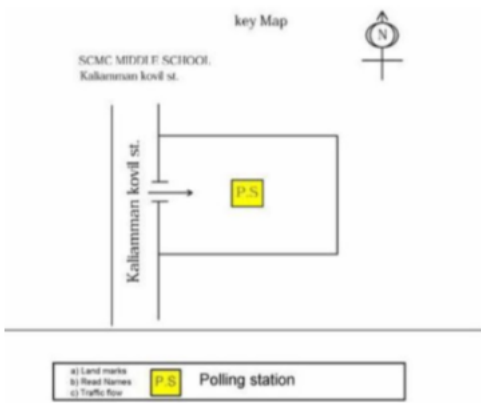

Google Map View

Polling Station Building Front View

Polling Station Front View

Cad View

Key MAP View

1 பெயர் : அல்மாஷ்பானு கணவர் பெயர்: தஸ்தகீர் வீட்டு எண் : 1 வயது : 28 பாலினம் : பெண் Photo is available IYE1346105	2 பெயர் : செல்வம் தந்தை பெயர்: குப்புசாமி வீட்டு எண் : 1-5 வயது : 57 பாலினம் : ஆண் Photo is available IYE0792846	3 பெயர் : புஷ்பராணி கணவர் பெயர்: செல்வம் வீட்டு எண் : 1-5 வயது : 51 பாலினம் : பெண் Photo is available IYE1719202
4 பெயர் : பிரகாஷ் தந்தை பெயர்: செல்வம் வீட்டு எண் : 1-5 வயது : 31 பாலினம் : ஆண் Photo is available IYE0792747	5 பெயர் : தியாகராஜன் தந்தை பெயர்: ராஜி வீட்டு எண் : 1-25-A வயது : 32 பாலினம் : ஆண் Photo is available IYE0641597	6 பெயர் : இப்ராஹிம் பாபு தந்தை பெயர்: பாபு வீட்டு எண் : 1/488/74 வயது : 26 பாலினம் : ஆண் Photo is available IYE2213908
7 பெயர் : மஞ்சளா .த கணவர் பெயர்: தனபால் .த வீட்டு எண் : 2 வயது : 24 பாலினம் : பெண் Photo is available IYE2089563	8 பெயர் : ராஜா ராபர்ட் தந்தை பெயர்: ராபேர்ட் வீட்டு எண் : 2/1 வயது : 57 பாலினம் : ஆண் Photo is available IYE2209120	9 பெயர் : ரோஸி ராஜா தந்தை பெயர்: ராஜா வீட்டு எண் : 2/1 வயது : 29 பாலினம் : பெண் Photo is available IYE2209138
10 பெயர் : மகேந்திரன் தந்தை பெயர்: பாலகிருஷ்ணன் வீட்டு எண் : 2-2 வயது : 45 பாலினம் : ஆண் Photo is available GMV2481034	11 பெயர் : மேனகா கணவர் பெயர்: மகேந்திரன் வீட்டு எண் : 2-2 வயது : 40 பாலினம் : பெண் Photo is available GMV2448983	12 பெயர் : நந்தகுமார் தந்தை பெயர்: முத்து வீட்டு எண் : 2/2 வயது : 23 பாலினம் : ஆண் Photo is available IYE2466274
13 பெயர் : கமால் தாயின் பெயர்: மகரிபா ர வீட்டு எண் : 2/5 வயது : 20 பாலினம் : ஆண் Photo is available IYE2370492	14 பெயர் : ஜோதிமணி கணவர் பெயர்: குப்புசாமி வீட்டு எண் : 3 வயது : 79 பாலினம் : பெண் Photo is available IYE1719228	15 பெயர் : கனகவள்ளி கணவர் பெயர்: விஸ்வநாதன் வீட்டு எண் : 3 வயது : 76 பாலினம் : பெண் Photo is available GMV2476000
16 பெயர் : தேவிகா கணவர் பெயர்: பத்மநாபன் வீட்டு எண் : 3 வயது : 37 பாலினம் : பெண் Photo is available FNQ3823937	17 பெயர் : நிர்மலா கணவர் பெயர்: சீனிவாசன் வீட்டு எண் : 5 வயது : 44 பாலினம் : பெண் Photo is available GMV2475994	# 18 பெயர் : வி ராதாகிருஷ்ணன் தந்தை பெயர்: விஸ்வநாதன் வீட்டு எண் : 5-4 வயது : 54 பாலினம் : ஆண் Photo is available IYE2239556
# 19 பெயர் : நிர்மலா கணவர் பெயர்: ராதா கிருஷ்ணன் வீட்டு எண் : 5-4 வயது : 49 பாலினம் : பெண் Photo is available IYE2239531	20 பெயர் : சீனிவாசன் தந்தை பெயர்: விஸ்வநாதன் வீட்டு எண் : 5-6-A வயது : 50 பாலினம் : ஆண் Photo is available IYE1017060	21 பெயர் : இஸ்மாயில் தந்தை பெயர்: அப்துல் ஜப்பார் வீட்டு எண் : 6 வயது : 48 பாலினம் : ஆண் Photo is available IYE1147826
22 பெயர் : இப்ராஹிம் தந்தை பெயர்: அப்துல் ஜப்பார் வீட்டு எண் : 6 வயது : 44 பாலினம் : ஆண் Photo is available GMV2514933	#2 23 பெயர் : ஹஷிமா இ கணவர் பெயர்: இஸ்மாயில் வீட்டு எண் : 6 வயது : 43 பாலினம் : பெண் Photo is available IYE1147776	24 பெயர் : அப்தாகிர் தந்தை பெயர்: இஸ்மாயில் வீட்டு எண் : 6 வயது : 19 பாலினம் : ஆண் Photo is available IYE2524171
25 பெயர் : மகேஸ்வரி கணவர் பெயர்: குமார் வீட்டு எண் : 6/18 வயது : 58 பாலினம் : பெண் Photo is available IYE2195048	26 பெயர் : கிஷோர் குமார் தந்தை பெயர்: கந்தசாமி வீட்டு எண் : 6/20 வயது : 26 பாலினம் : ஆண் Photo is available IYE1454800	27 பெயர் : சாந்தி நைடு கணவர் பெயர்: பாலசுப்ரமணியம் வீட்டு எண் : 7 வயது : 47 பாலினம் : பெண் Photo is available IYE2291581
28 பெயர் : ஹனிப் தந்தை பெயர்: சாகுல் ஹமித் வீட்டு எண் : 7 வயது : 40 பாலினம் : ஆண் Photo is available IYE1150101	29 பெயர் : ஹம்சூன் பானு கணவர் பெயர்: ஹனிப் வீட்டு எண் : 7 வயது : 37 பாலினம் : பெண் Photo is available IYE1149947	30 பெயர் : டி ஜெய்சங்கர் தந்தை பெயர்: தர்மலிங்கம் வீட்டு எண் : 7-2-9c வயது : 36 பாலினம் : ஆண் Photo is available IYE0308700