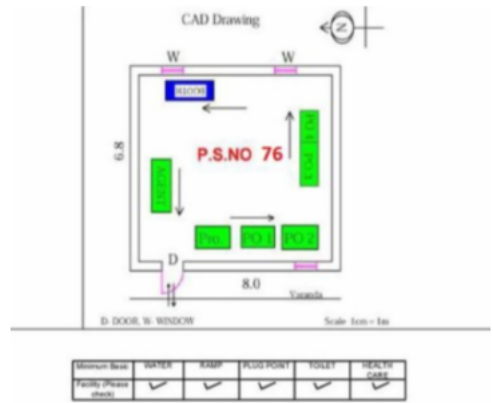

Google Map View

Polling Station Building Front View

Polling Station Front View

Cad View

Key MAP View

1 பெயர் : அல்மாஷ்பானு கணவர் பெயர்: தஸ்தகீர் வீட்டு எண் : 1 வயது : 28 பாலினம் : பெண் Photo is available IYE1346105	2 பெயர் : செல்வம் தந்தை பெயர்: குப்புசாமி வீட்டு எண் : 1-5 வயது : 57 பாலினம் : ஆண் Photo is available IYE0792846	3 பெயர் : புஷ்பராணி கணவர் பெயர்: செல்வம் வீட்டு எண் : 1-5 வயது : 51 பாலினம் : பெண் Photo is available IYE1719202
4 பெயர் : பிரகாஷ் தந்தை பெயர்: செல்வம் வீட்டு எண் : 1-5 வயது : 31 பாலினம் : ஆண் Photo is available IYE0792747	5 பெயர் : தியாகராஜன் தந்தை பெயர்: ராஜி வீட்டு எண் : 1-25-A வயது : 32 பாலினம் : ஆண் Photo is available IYE0641597	6 பெயர் : இப்ராஹிம் பாபு தந்தை பெயர்: பாபு வீட்டு எண் : 1/488/74 வயது : 26 பாலினம் : ஆண் Photo is available IYE2213908
7 பெயர் : மஞ்சளா .த கணவர் பெயர்: தனபால் .த வீட்டு எண் : 2 வயது : 24 பாலினம் : பெண் Photo is available IYE2089563	8 பெயர் : ராஜா ராபர்ட் தந்தை பெயர்: ராபேர்ட் வீட்டு எண் : 2/1 வயது : 57 பாலினம் : ஆண் Photo is available IYE2209120	9 பெயர் : ரோஸி ராஜா தந்தை பெயர்: ராஜா வீட்டு எண் : 2/1 வயது : 29 பாலினம் : பெண் Photo is available IYE2209138
10 பெயர் : மகேந்திரன் தந்தை பெயர்: பாலகிருஷ்ணன் வீட்டு எண் : 2-2 வயது : 45 பாலினம் : ஆண் Photo is available GMV2481034	11 பெயர் : மேனகா கணவர் பெயர்: மகேந்திரன் வீட்டு எண் : 2-2 வயது : 40 பாலினம் : பெண் Photo is available GMV2448983	12 பெயர் : நந்தகுமார் தந்தை பெயர்: முத்து வீட்டு எண் : 2/2 வயது : 23 பாலினம் : ஆண் Photo is available IYE2466274
13 பெயர் : கமால் தாயின் பெயர்: மகரிபா ர வீட்டு எண் : 2/5 வயது : 20 பாலினம் : ஆண் Photo is available IYE2370492	14 பெயர் : ஜோதிமணி கணவர் பெயர்: குப்புசாமி வீட்டு எண் : 3 வயது : 79 பாலினம் : பெண் Photo is available IYE1719228	15 பெயர் : கனகவள்ளி கணவர் பெயர்: விஸ்வநாதன் வீட்டு எண் : 3 வயது : 76 பாலினம் : பெண் Photo is available GMV2476000
16 பெயர் : தேவிகா கணவர் பெயர்: பத்மநாபன் வீட்டு எண் : 3 வயது : 37 பாலினம் : பெண் Photo is available FNQ3823937	17 பெயர் : நிர்மலா கணவர் பெயர்: சீனிவாசன் வீட்டு எண் : 5 வயது : 44 பாலினம் : பெண் Photo is available GMV2475994	# 18 பெயர் : வி ராதாகிருஷ்ணன் தந்தை பெயர்: விஸ்வநாதன் வீட்டு எண் : 5-4 வயது : 54 பாலினம் : ஆண் Photo is available IYE2239556
# 19 பெயர் : நிர்மலா கணவர் பெயர்: ராதா கிருஷ்ணன் வீட்டு எண் : 5-4 வயது : 49 பாலினம் : பெண் Photo is available IYE2239531	20 பெயர் : சீனிவாசன் தந்தை பெயர்: விஸ்வநாதன் வீட்டு எண் : 5-6-A வயது : 50 பாலினம் : ஆண் Photo is available IYE1017060	21 பெயர் : இஸ்மாயில் தந்தை பெயர்: அப்துல் ஜப்பார் வீட்டு எண் : 6 வயது : 48 பாலினம் : ஆண் Photo is available IYE1147826
22 பெயர் : இப்ராஹிம் தந்தை பெயர்: அப்துல் ஜப்பார் வீட்டு எண் : 6 வயது : 44 பாலினம் : ஆண் Photo is available GMV2514933	#2 23 பெயர் : ஹஷிமா இ கணவர் பெயர்: இஸ்மாயில் வீட்டு எண் : 6 வயது : 43 பாலினம் : பெண் Photo is available IYE1147776	24 பெயர் : அப்தாகிர் தந்தை பெயர்: இஸ்மாயில் வீட்டு எண் : 6 வயது : 19 பாலினம் : ஆண் Photo is available IYE2524171
25 பெயர் : மகேஸ்வரி கணவர் பெயர்: குமார் வீட்டு எண் : 6/18 வயது : 58 பாலினம் : பெண் Photo is available IYE2195048	26 பெயர் : கிஷோர் குமார் தந்தை பெயர்: கந்தசாமி வீட்டு எண் : 6/20 வயது : 26 பாலினம் : ஆண் Photo is available IYE1454800	27 பெயர் : சாந்தி நைடு கணவர் பெயர்: பாலசுப்ரமணியம் வீட்டு எண் : 7 வயது : 47 பாலினம் : பெண் Photo is available IYE2291581
28 பெயர் : ஹனிப் தந்தை பெயர்: சாகுல் ஹமித் வீட்டு எண் : 7 வயது : 40 பாலினம் : ஆண் Photo is available IYE1150101	29 பெயர் : ஹம்சூன் பானு கணவர் பெயர்: ஹனிப் வீட்டு எண் : 7 வயது : 37 பாலினம் : பெண் Photo is available IYE1149947	30 பெயர் : டி ஜெய்சங்கர் தந்தை பெயர்: தர்மலிங்கம் வீட்டு எண் : 7-2-9c வயது : 36 பாலினம் : ஆண் Photo is available IYE0308700