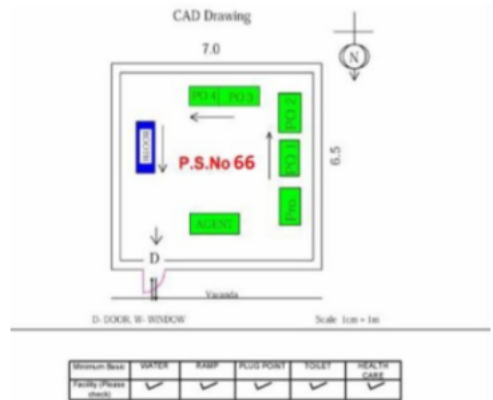

Google Map View

Polling Station Building Front View

Polling Station Front View

Cad View

Key MAP View

1 பெயர் : காதர்பாஷா தந்தை பெயர்: மிரான்மைதீன் வீட்டு எண் : 1 வயது : 65 பாலினம் : ஆண் Photo is available	GMV1238963	2 பெயர் : கமுருன்னீஷா கணவர் பெயர்: காதர்பாஷா வீட்டு எண் : 1 வயது : 57 பாலினம் : பெண் Photo is available	GMV1238955	3 பெயர் : ராஜா தந்தை பெயர்: காதர்பாஷா வீட்டு எண் : 1 வயது : 43 பாலினம் : ஆண் Photo is available	GMV2479491
4 பெயர் : இரஃபானா தந்தை பெயர்: ராஜா வீட்டு எண் : 1 வயது : 20 பாலினம் : பெண் Photo is available	IYE2449379	5 பெயர் : ஷஃபானா தஸ்லீம் தந்தை பெயர்: ராஜா வீட்டு எண் : 1 வயது : 20 பாலினம் : பெண் Photo is available	IYE2449478	6 பெயர் : ஆயிஹாஆபுஏகம்.லி கணவர் பெயர்: வியாகத்அலி வீட்டு எண் : 1-1 வள்ளுவர் நகர் வயது : 37 பாலினம் : பெண் Photo is available	IYE2379600
7 பெயர் : இம்தியாஸ்.லி தந்தை பெயர்: வியாகத்அலி வீட்டு எண் : 1-1 வள்ளுவர் நகர் வயது : 21 பாலினம் : ஆண் Photo is available	IYE2377174	8 பெயர் : ஷாகுல் ஹமித் தந்தை பெயர்: அப்துல் காளி வீட்டு எண் : 1/249 வயது : 50 பாலினம் : ஆண் Photo is available	IYE2060473	9 பெயர் : ஷகிலா பாணு கணவர் பெயர்: ஷாகுல் ஹமித் வீட்டு எண் : 1/249 வயது : 49 பாலினம் : பெண் Photo is available	IYE2060341
10 பெயர் : பாணு தந்தை பெயர்: பாபு வீட்டு எண் : 1-249 வயது : 30 பாலினம் : பெண் Photo is available	IYE1073675	11 பெயர் : கண்ணம்மா கணவர் பெயர்: பழனிசாமி வீட்டு எண் : 2-1 வயது : 72 பாலினம் : பெண் Photo is available	GMV2477859	12 பெயர் : செந்தில்குமார் தந்தை பெயர்: பழனிசாமி வீட்டு எண் : 2-1 வயது : 47 பாலினம் : ஆண் Photo is available	GMV2469773
13 பெயர் : சத்யா கணவர் பெயர்: செந்தில்குமார் வீட்டு எண் : 2-1 வயது : 39 பாலினம் : பெண் Photo is available	GMV2473908	14 பெயர் : நல்லக்குமார் தந்தை பெயர்: வெங்கடேஷன் வீட்டு எண் : 3-2 வயது : 34 பாலினம் : ஆண் Photo is available	IYE0528232	15 பெயர் : தமிழ்செல்வன் தந்தை பெயர்: சின்னசாமி வீட்டு எண் : 3-3 வயது : 57 பாலினம் : ஆண் Photo is available	GMV2466241
16 பெயர் : ஜெயக்கொடி கணவர் பெயர்: தமிழ்செல்வன் வீட்டு எண் : 3-3 வயது : 56 பாலினம் : பெண் Photo is available	GMV2461168	17 பெயர் : பரமேஸ்வரன் தந்தை பெயர்: கிருஷ்ணன் வீட்டு எண் : 4-1 வயது : 66 பாலினம் : ஆண் Photo is available	IYE1722206	18 பெயர் : லைலா கணவர் பெயர்: கோபால் வீட்டு எண் : 5 வயது : 56 பாலினம் : பெண் Photo is available	IYE1320084
19 பெயர் : வித்யா தந்தை பெயர்: சித்து ராஜி வீட்டு எண் : 5 வயது : 33 பாலினம் : பெண் Photo is available	IYE1150671	20 பெயர் : ஆயிஷா கணவர் பெயர்: தெளபிக் வீட்டு எண் : 5 வயது : 33 பாலினம் : பெண் Photo is available	IYE0871780	21 பெயர் : கங்காதரன் நா இதரர் பெயர்: பிரியா வீட்டு எண் : 5/303 வயது : 34 பாலினம் : ஆண் Photo is available	IYE2444362
22 பெயர் : பிரகதீஸ்வரன் ராஜா தந்தை பெயர்: ராஜா வீட்டு எண் : 5/314 ஏ வயது : 27 பாலினம் : ஆண் Photo is available	IYE2106417	23 பெயர் : இலக்கியா லோ தந்தை பெயர்: லோகேஸ்வரன் சி வீட்டு எண் : 5/314 ஏ வயது : 20 பாலினம் : பெண் Photo is available	IYE2436939	24 பெயர் : ஸ்ரீ காயத்திரி தந்தை பெயர்: மாரிமுத்து வீட்டு எண் : 5/325 வயது : 20 பாலினம் : பெண் Photo is available	IYE2449882
25 பெயர் : கதிர்வேல் சக்திவேல் தந்தை பெயர்: சக்திவேல் மாரியப்பன் வீட்டு எண் : 5/334 வயது : 27 பாலினம் : ஆண் Photo is available	IYE2218550	26 பெயர் : ஈஸ்வரி கணவர் பெயர்: வெங்கடாசலம் வீட்டு எண் : 5-344 வயது : 42 பாலினம் : பெண் Photo is available	HKR3431111	27 பெயர் : விசாலாட்சி கணவர் பெயர்: ஆறுமுகம் வீட்டு எண் : 5/550 வயது : 50 பாலினம் : பெண் Photo is available	IYE2224285
28 பெயர் : முரளி தந்தை பெயர்: சந்திரசேகரன் வீட்டு எண் : 5-566 வயது : 41 பாலினம் : ஆண் Photo is available	IYE0528224	29 பெயர் : சூர்யா கணவர் பெயர்: முரளி வீட்டு எண் : 5/566 வயது : 38 பாலினம் : பெண் Photo is available	IYE0774141	30 பெயர் : லோகம்பாள் சுரேஷ் கணவர் பெயர்: சுரேஷ் வீட்டு எண் : 5/571 வயது : 41 பாலினம் : பெண் Photo is available	IYE2540797