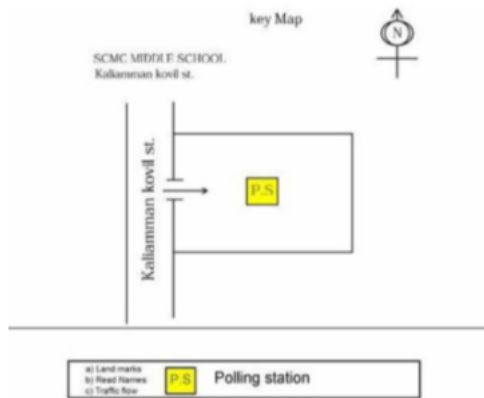

Google Map View

Polling Station Building Front View

Polling Station Front View

Cad View

Key MAP View

1 பெயர் : ஐஸ்வர்யா தந்தை பெயர் : வேடி வீட்டு எண் : 1 வயது : 30 பாலினம் : பெண் Photo is available	AQA0815621	2 பெயர் : ஹேமாவதி மு தந்தை பெயர் : முருகேசன் ம வீட்டு எண் : 1/9 வயது : 21 பாலினம் : பெண் Photo is available	IYE2375939	3 பெயர் : பாலன் தந்தை பெயர் : சுப்ரமணி வீட்டு எண் : 1/25-1 வயது : 28 பாலினம் : ஆண் Photo is available	IYE1227545
4 பெயர் : தனலட்சுமி தாயின் பெயர் : ராஜாத்தி வீட்டு எண் : 1/41சி வயது : 20 பாலினம் : பெண் Photo is available	IYE2379568	5 பெயர் : ரம்யா கணவர் பெயர் : பூபதி வீட்டு எண் : 2/4 வயது : 29 பாலினம் : பெண் Photo is available	IYE1396266	6 பெயர் : வெள்ளையம்மாள் கணவர் பெயர் : பாலன் வீட்டு எண் : 9A வயது : 69 பாலினம் : பெண் Photo is available	IYE0647131
7 பெயர் : சரவணன் தந்தை பெயர் : பாலன் வீட்டு எண் : 9A வயது : 43 பாலினம் : ஆண் Photo is available	IYE0647123	8 பெயர் : மேனகா கணவர் பெயர் : முருகேஷ் வீட்டு எண் : 12/663 வயது : 41 பாலினம் : பெண் Photo is available	IYE2282390	9 பெயர் : சங்கீதா தந்தை பெயர் : முருகேஷ் வீட்டு எண் : 12/663 வயது : 23 பாலினம் : பெண் Photo is available	IYE2282218
10 பெயர் : வர கார்த்திக் தந்தை பெயர் : முருகேஷ் வீட்டு எண் : 12/663 வயது : 20 பாலினம் : ஆண் Photo is available	IYE2516904	11 பெயர் : கார்த்தி தந்தை பெயர் : வேலாயுதம் வீட்டு எண் : 17-A வயது : 33 பாலினம் : ஆண் Photo is available	IYE0647156	12 பெயர் : மூந்நிபா தந்தை பெயர் : முகமது வீட்டு எண் : 22 வயது : 26 பாலினம் : பெண் Photo is available	IYE2294601
13 பெயர் : வெங்கடாஜலபதி தாயின் பெயர் : லட்சுமி வீட்டு எண் : 22 வயது : 25 பாலினம் : ஆண் Photo is available	IYE1548288	14 பெயர் : ஆன்ரோஸ் தந்தை பெயர் : சேவியர் வீட்டு எண் : 27B வயது : 28 பாலினம் : ஆண் Photo is available	IYE1281765	15 பெயர் : பிரபாகரன் தந்தை பெயர் : கிருஷ்ணன் வீட்டு எண் : 29A வயது : 42 பாலினம் : ஆண் Photo is available	GMV2595353
16 பெயர் : ராஜம்மாள் கணவர் பெயர் : வேணு வீட்டு எண் : 33B வயது : 79 பாலினம் : பெண் Photo is available	IYE0647172	17 பெயர் : மகேஸ்வரி கணவர் பெயர் : குமார் வீட்டு எண் : 38 வயது : 49 பாலினம் : பெண் Photo is available	IYE1696715	18 பெயர் : நந்தினி தந்தை பெயர் : சேகர் வீட்டு எண் : 51-ஏ வயது : 27 பாலினம் : பெண் Photo is available	IYE2081834
19 பெயர் : சாந்தி கணவர் பெயர் : சந்திரன் வீட்டு எண் : 54 வயது : 65 பாலினம் : பெண் Photo is available	IYE0647180	20 பெயர் : சாந்தி தந்தை பெயர் : தனபால் வீட்டு எண் : 54 வயது : 52 பாலினம் : பெண் Photo is available	HKR1390848	21 பெயர் : மணிகண்டன் தந்தை பெயர் : சந்திரன் வீட்டு எண் : 54 வயது : 39 பாலினம் : ஆண் Photo is available	IYE0530105
22 பெயர் : ராஜேந்திரன் தந்தை பெயர் : சந்திரன் வீட்டு எண் : 54 வயது : 33 பாலினம் : ஆண் Photo is available	IYE0647198	23 பெயர் : சத்தியா கணவர் பெயர் : செந்தில் குமார் வீட்டு எண் : 54 வயது : 29 பாலினம் : பெண் Photo is available	IYE2166452	24 பெயர் : மோகன்குமார் தந்தை பெயர் : சுப்ரமணி வீட்டு எண் : 56 வயது : 37 பாலினம் : ஆண் Photo is available	IYE0185215
25 பெயர் : சாதிக்பாஷா தந்தை பெயர் : செளகத் அலி வீட்டு எண் : 57/100-இ வயது : 22 பாலினம் : ஆண் Photo is available	IYE2324648	26 பெயர் : பெமினா நர்ரீன் தந்தை பெயர் : சகாப்தீன் வீட்டு எண் : 58ஏ வயது : 20 பாலினம் : பெண் Photo is available	IYE2437234	27 பெயர் : பாப்பாத்தி கணவர் பெயர் : மாணிக்கம் வீட்டு எண் : 59 வயது : 63 பாலினம் : பெண் Photo is available	IYE2213452
28 பெயர் : கந்தசாமி தந்தை பெயர் : மாணிக்கம் வீட்டு எண் : 59 வயது : 41 பாலினம் : ஆண் Photo is available	IYE2213445	29 பெயர் : செ. விஜி தந்தை பெயர் : செல்வம் வீட்டு எண் : 59 வயது : 26 பாலினம் : ஆண் Photo is available	IYE2397701	30 பெயர் : செ காளியப்பன் தந்தை பெயர் : செல்வம் வீட்டு எண் : 59 வயது : 25 பாலினம் : ஆண் Photo is available	IYE2465805