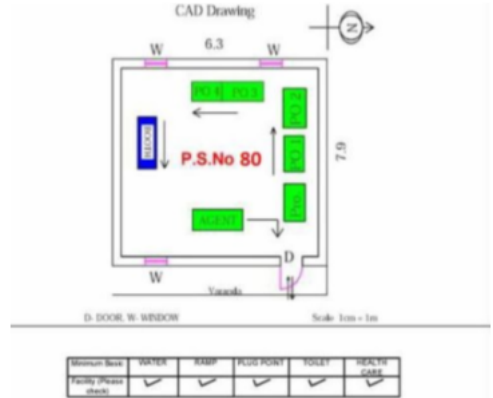

Google Map View

Polling Station Building Front View

Polling Station Front View

Cad View

Key MAP View

1 பெயர் : ஐஸ்வர்யா தந்தை பெயர் : வேடி வீட்டு எண் : 1 வயது : 30 பாலினம் : பெண் Photo is available	AQA0815621	2 பெயர் : ஹேமாவதி மு தந்தை பெயர் : முருகேசன் ம வீட்டு எண் : 1/9 வயது : 21 பாலினம் : பெண் Photo is available	IYE2375939	3 பெயர் : பாலன் தந்தை பெயர் : சுப்ரமணி வீட்டு எண் : 1/25-1 வயது : 28 பாலினம் : ஆண் Photo is available	IYE1227545
4 பெயர் : தனலட்சுமி தாயின் பெயர் : ராஜாத்தி வீட்டு எண் : 1/41சி வயது : 20 பாலினம் : பெண் Photo is available	IYE2379568	5 பெயர் : ரம்யா கணவர் பெயர் : பூபதி வீட்டு எண் : 2/4 வயது : 29 பாலினம் : பெண் Photo is available	IYE1396266	6 பெயர் : வெள்ளையம்மாள் கணவர் பெயர் : பாலன் வீட்டு எண் : 9A வயது : 69 பாலினம் : பெண் Photo is available	IYE0647131
7 பெயர் : சரவணன் தந்தை பெயர் : பாலன் வீட்டு எண் : 9A வயது : 43 பாலினம் : ஆண் Photo is available	IYE0647123	8 பெயர் : மேனகா கணவர் பெயர் : முருகேஷ் வீட்டு எண் : 12/663 வயது : 41 பாலினம் : பெண் Photo is available	IYE2282390	9 பெயர் : சங்கீதா தந்தை பெயர் : முருகேஷ் வீட்டு எண் : 12/663 வயது : 23 பாலினம் : பெண் Photo is available	IYE2282218
10 பெயர் : வர கார்த்திக் தந்தை பெயர் : முருகேஷ் வீட்டு எண் : 12/663 வயது : 20 பாலினம் : ஆண் Photo is available	IYE2516904	11 பெயர் : கார்த்தி தந்தை பெயர் : வேலாயுதம் வீட்டு எண் : 17-A வயது : 33 பாலினம் : ஆண் Photo is available	IYE0647156	12 பெயர் : மூந்நிபா தந்தை பெயர் : முகமது வீட்டு எண் : 22 வயது : 26 பாலினம் : பெண் Photo is available	IYE2294601
13 பெயர் : வெங்கடாஜலபதி தாயின் பெயர் : லட்சுமி வீட்டு எண் : 22 வயது : 25 பாலினம் : ஆண் Photo is available	IYE1548288	14 பெயர் : ஆன்ரோஸ் தந்தை பெயர் : சேவியர் வீட்டு எண் : 27B வயது : 28 பாலினம் : ஆண் Photo is available	IYE1281765	15 பெயர் : பிரபாகரன் தந்தை பெயர் : கிருஷ்ணன் வீட்டு எண் : 29A வயது : 42 பாலினம் : ஆண் Photo is available	GMV2595353
16 பெயர் : ராஜம்மாள் கணவர் பெயர் : வேணு வீட்டு எண் : 33B வயது : 79 பாலினம் : பெண் Photo is available	IYE0647172	17 பெயர் : மகேஸ்வரி கணவர் பெயர் : குமார் வீட்டு எண் : 38 வயது : 49 பாலினம் : பெண் Photo is available	IYE1696715	18 பெயர் : நந்தினி தந்தை பெயர் : சேகர் வீட்டு எண் : 51-ஏ வயது : 27 பாலினம் : பெண் Photo is available	IYE2081834
19 பெயர் : சாந்தி கணவர் பெயர் : சந்திரன் வீட்டு எண் : 54 வயது : 65 பாலினம் : பெண் Photo is available	IYE0647180	20 பெயர் : சாந்தி தந்தை பெயர் : தனபால் வீட்டு எண் : 54 வயது : 52 பாலினம் : பெண் Photo is available	HKR1390848	21 பெயர் : மணிகண்டன் தந்தை பெயர் : சந்திரன் வீட்டு எண் : 54 வயது : 39 பாலினம் : ஆண் Photo is available	IYE0530105
22 பெயர் : ராஜேந்திரன் தந்தை பெயர் : சந்திரன் வீட்டு எண் : 54 வயது : 33 பாலினம் : ஆண் Photo is available	IYE0647198	23 பெயர் : சத்தியா கணவர் பெயர் : செந்தில் குமார் வீட்டு எண் : 54 வயது : 29 பாலினம் : பெண் Photo is available	IYE2166452	24 பெயர் : மோகன்குமார் தந்தை பெயர் : சுப்ரமணி வீட்டு எண் : 56 வயது : 37 பாலினம் : ஆண் Photo is available	IYE0185215
25 பெயர் : சாதிக்பாஷா தந்தை பெயர் : செளகத் அலி வீட்டு எண் : 57/100-இ வயது : 22 பாலினம் : ஆண் Photo is available	IYE2324648	26 பெயர் : பெமினா நர்ரீன் தந்தை பெயர் : சகாப்தீன் வீட்டு எண் : 58ஏ வயது : 20 பாலினம் : பெண் Photo is available	IYE2437234	27 பெயர் : பாப்பாத்தி கணவர் பெயர் : மாணிக்கம் வீட்டு எண் : 59 வயது : 63 பாலினம் : பெண் Photo is available	IYE2213452
28 பெயர் : கந்தசாமி தந்தை பெயர் : மாணிக்கம் வீட்டு எண் : 59 வயது : 41 பாலினம் : ஆண் Photo is available	IYE2213445	29 பெயர் : செ. விஜி தந்தை பெயர் : செல்வம் வீட்டு எண் : 59 வயது : 26 பாலினம் : ஆண் Photo is available	IYE2397701	30 பெயர் : செ காளியப்பன் தந்தை பெயர் : செல்வம் வீட்டு எண் : 59 வயது : 25 பாலினம் : ஆண் Photo is available	IYE2465805