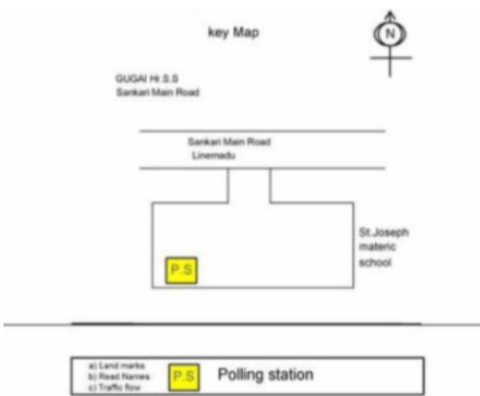

Google Map View

Polling Station Building Front View

Polling Station Front View

Cad View

Key MAP View

1 பெயர் : ரஜியாபேகம் கணவர் பெயர்: கலிமுல்லாஷெரிப் வீட்டு எண் : 2 வயது : 66 பாலினம் : பெண் Photo is available	IYE1698554	2 பெயர் : இம்தாதுல்லா ஷெரிஃப் கே தந்தை பெயர்: கலிமுல்லாஷெரிப் வீட்டு எண் : 2 வயது : 45 பாலினம் : ஆண் Photo is available	GMV1653815	3 பெயர் : முகமது அசதுல்லா தந்தை பெயர்: முகமது மூனிர் வீட்டு எண் : 2 வயது : 41 பாலினம் : ஆண் Photo is available	GMV2450898
4 பெயர் : நாஜியா சுல்தானா கே தந்தை பெயர்: கலிமுல்லாஷெரிப் வீட்டு எண் : 2 வயது : 38 பாலினம் : பெண் Photo is available	GMV3364601	5 பெயர் : பீபிஜான் கணவர் பெயர்: அப்துல்பசீர் வீட்டு எண் : 3 வயது : 66 பாலினம் : பெண் Photo is available	IYE1698570	6 பெயர் : ஆலியா பேகம் கணவர் பெயர்: வியாகத் கான் வீட்டு எண் : 3 வயது : 65 பாலினம் : பெண் Photo is available	IYE0453480
7 பெயர் : சான்பாஷா தந்தை பெயர்: அப்துல்மன்னன் வீட்டு எண் : 3 வயது : 59 பாலினம் : ஆண் Photo is available	IYE0302406	8 பெயர் : அயிஷா கணவர் பெயர்: சான்பாஷா வீட்டு எண் : 3 வயது : 51 பாலினம் : பெண் Photo is available	IYE1018639	9 பெயர் : ஜாபர் பஷீர் கான் தந்தை பெயர்: பஷீர் கான் வீட்டு எண் : 3 வயது : 48 பாலினம் : ஆண் Photo is available	IYE2506962
10 பெயர் : பர்வின் கணவர் பெயர்: முனீர்கான் வீட்டு எண் : 3 வயது : 43 பாலினம் : பெண் Photo is available	GMV2447456	11 பெயர் : குல்ஜார் ஜாபர் கணவர் பெயர்: ஜாபர் வீட்டு எண் : 3 வயது : 42 பாலினம் : பெண் Photo is available	IYE2506954	12 பெயர் : தஸ்லீம் பாணு கணவர் பெயர்: யாரப் கான் வீட்டு எண் : 3 வயது : 41 பாலினம் : பெண் Photo is available	IYE0453506
13 பெயர் : இர்பான் கான் தந்தை பெயர்: முனீர் கான் வீட்டு எண் : 3 வயது : 28 பாலினம் : ஆண் Photo is available	IYE1320381	14 பெயர் : ஹாஜிரா தந்தை பெயர்: சான் பாஷா வீட்டு எண் : 3 வயது : 27 பாலினம் : பெண் Photo is available	IYE1347236	15 பெயர் : பாத்திமா கணவர் பெயர்: இர்பான்கான் வீட்டு எண் : 3 வயது : 25 பாலினம் : பெண் Photo is available	IYE2380673
16 பெயர் : தெளபிக் கான் தந்தை பெயர்: யாரப் கான் வீட்டு எண் : 3 வயது : 21 பாலினம் : ஆண் Photo is available	IYE2381069	17 பெயர் : தாஜாநிஷா தந்தை பெயர்: யாரப் கான் வீட்டு எண் : 3 வயது : 19 பாலினம் : பெண் Photo is available	IYE2516250	18 பெயர் : ஷபியுல்லாகான் தந்தை பெயர்: சிக்கந்தர்கான் வீட்டு எண் : 3-1 வயது : 52 பாலினம் : ஆண் Photo is available	GMV2474120
19 பெயர் : யாரப் கான் தந்தை பெயர்: வியாகத் அலி வீட்டு எண் : 3A வயது : 44 பாலினம் : ஆண் Photo is available	IYE0453498	20 பெயர் : பாபா தந்தை பெயர்: நன்னுமியான் வீட்டு எண் : 4 வயது : 69 பாலினம் : ஆண் Photo is available	IYE1698588	21 பெயர் : மோசினா கணவர் பெயர்: பாபா வீட்டு எண் : 4 வயது : 56 பாலினம் : பெண் Photo is available	IYE1698596
# 22 பெயர் : ஷெ அ சிராஜாதீன் பாஷா தந்தை பெயர்: அப்துல் காதர் வீட்டு எண் : 3/298 வயது : 58 பாலினம் : ஆண் Photo is available	GMV1694991	23 பெயர் : தாஜ்பாஷா தந்தை பெயர்: சைத்காதர் வீட்டு எண் : 5 வயது : 43 பாலினம் : ஆண் Photo is available	IYE0313312	24 பெயர் : முஹம்மத் ஆசிப் தந்தை பெயர்: அப்துல் சலாம் வீட்டு எண் : 5 வயது : 30 பாலினம் : ஆண் Photo is available	IYE1227727
25 பெயர் : அஸ்மா தந்தை பெயர்: அப்துல் சலாம் வீட்டு எண் : 5/6-7 வயது : 37 பாலினம் : பெண் Photo is available	IYE2462786	26 பெயர் : முஸ்தபா தந்தை பெயர்: வகாப்ஜான் வீட்டு எண் : 6-15 வயது : 58 பாலினம் : ஆண் Photo is available	GMV1650886	27 பெயர் : பர்வீன் கணவர் பெயர்: முஸ்தபா வீட்டு எண் : 6-15 வயது : 48 பாலினம் : பெண் Photo is available	IYE1698604
28 பெயர் : மன்கூர்கான் தந்தை பெயர்: முஸ்தபாகான் வீட்டு எண் : 6-15 வயது : 33 பாலினம் : ஆண் Photo is available	IYE0795161	29 பெயர் : ஷாகிரா தந்தை பெயர்: முஸ்தபாகான் வீட்டு எண் : 6-15 வயது : 29 பாலினம் : பெண் Photo is available	IYE1152446	30 பெயர் : அப்துல்ரஹ்மான்கான் தந்தை பெயர்: முர்சுதா வீட்டு எண் : 7 வயது : 59 பாலினம் : ஆண் Photo is available	GMV1664903