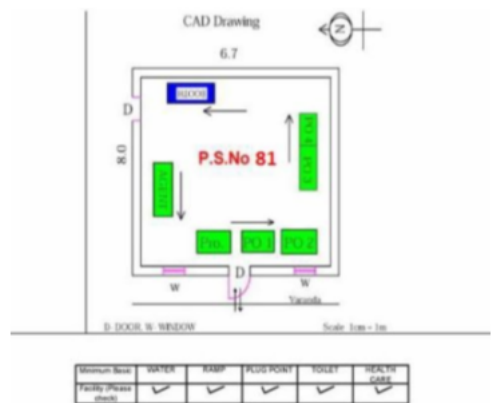

Google Map View

Polling Station Building Front View

Polling Station Front View

Cad View

Key MAP View

1 பெயர் : ரஜியாபேகம் கணவர் பெயர்: கலிமுல்லாஷெரிப் வீட்டு எண் : 2 வயது : 66 பாலினம் : பெண் Photo is available	IYE1698554	2 பெயர் : இம்தாதுல்லா ஷெரிஃப் கே தந்தை பெயர்: கலிமுல்லாஷெரிப் வீட்டு எண் : 2 வயது : 45 பாலினம் : ஆண் Photo is available	GMV1653815	3 பெயர் : முகமது அசதுல்லா தந்தை பெயர்: முகமது மூனிர் வீட்டு எண் : 2 வயது : 41 பாலினம் : ஆண் Photo is available	GMV2450898
4 பெயர் : நாஜியா சுல்தானா கே தந்தை பெயர்: கலிமுல்லாஷெரிப் வீட்டு எண் : 2 வயது : 38 பாலினம் : பெண் Photo is available	GMV3364601	5 பெயர் : பீபிஜான் கணவர் பெயர்: அப்துல்பசீர் வீட்டு எண் : 3 வயது : 66 பாலினம் : பெண் Photo is available	IYE1698570	6 பெயர் : ஆலியா பேகம் கணவர் பெயர்: வியாகத் கான் வீட்டு எண் : 3 வயது : 65 பாலினம் : பெண் Photo is available	IYE0453480
7 பெயர் : சான்பாஷா தந்தை பெயர்: அப்துல்மன்னன் வீட்டு எண் : 3 வயது : 59 பாலினம் : ஆண் Photo is available	IYE0302406	8 பெயர் : அயிஷா கணவர் பெயர்: சான்பாஷா வீட்டு எண் : 3 வயது : 51 பாலினம் : பெண் Photo is available	IYE1018639	9 பெயர் : ஜாபர் பஷீர் கான் தந்தை பெயர்: பஷீர் கான் வீட்டு எண் : 3 வயது : 48 பாலினம் : ஆண் Photo is available	IYE2506962
10 பெயர் : பர்வின் கணவர் பெயர்: முனீர்கான் வீட்டு எண் : 3 வயது : 43 பாலினம் : பெண் Photo is available	GMV2447456	11 பெயர் : குல்ஜார் ஜாபர் கணவர் பெயர்: ஜாபர் வீட்டு எண் : 3 வயது : 42 பாலினம் : பெண் Photo is available	IYE2506954	12 பெயர் : தஸ்லீம் பாணு கணவர் பெயர்: யாரப் கான் வீட்டு எண் : 3 வயது : 41 பாலினம் : பெண் Photo is available	IYE0453506
13 பெயர் : இர்பான் கான் தந்தை பெயர்: முனீர் கான் வீட்டு எண் : 3 வயது : 28 பாலினம் : ஆண் Photo is available	IYE1320381	14 பெயர் : ஹாஜிரா தந்தை பெயர்: சான் பாஷா வீட்டு எண் : 3 வயது : 27 பாலினம் : பெண் Photo is available	IYE1347236	15 பெயர் : பாத்திமா கணவர் பெயர்: இர்பான்கான் வீட்டு எண் : 3 வயது : 25 பாலினம் : பெண் Photo is available	IYE2380673
16 பெயர் : தெளபிக் கான் தந்தை பெயர்: யாரப் கான் வீட்டு எண் : 3 வயது : 21 பாலினம் : ஆண் Photo is available	IYE2381069	17 பெயர் : தாஜாநிஷா தந்தை பெயர்: யாரப் கான் வீட்டு எண் : 3 வயது : 19 பாலினம் : பெண் Photo is available	IYE2516250	18 பெயர் : ஷபியுல்லாகான் தந்தை பெயர்: சிக்கந்தர்கான் வீட்டு எண் : 3-1 வயது : 52 பாலினம் : ஆண் Photo is available	GMV2474120
19 பெயர் : யாரப் கான் தந்தை பெயர்: வியாகத் அலி வீட்டு எண் : 3A வயது : 44 பாலினம் : ஆண் Photo is available	IYE0453498	20 பெயர் : பாபா தந்தை பெயர்: நன்னுமியான் வீட்டு எண் : 4 வயது : 69 பாலினம் : ஆண் Photo is available	IYE1698588	21 பெயர் : மோசினா கணவர் பெயர்: பாபா வீட்டு எண் : 4 வயது : 56 பாலினம் : பெண் Photo is available	IYE1698596
# 22 பெயர் : ஷெ அ சிராஜாதீன் பாஷா தந்தை பெயர்: அப்துல் காதர் வீட்டு எண் : 3/298 வயது : 58 பாலினம் : ஆண் Photo is available	GMV1694991	23 பெயர் : தாஜ்பாஷா தந்தை பெயர்: சைத்காதர் வீட்டு எண் : 5 வயது : 43 பாலினம் : ஆண் Photo is available	IYE0313312	24 பெயர் : முஹம்மத் ஆசிப் தந்தை பெயர்: அப்துல் சலாம் வீட்டு எண் : 5 வயது : 30 பாலினம் : ஆண் Photo is available	IYE1227727
25 பெயர் : அஸ்மா தந்தை பெயர்: அப்துல் சலாம் வீட்டு எண் : 5/6-7 வயது : 37 பாலினம் : பெண் Photo is available	IYE2462786	26 பெயர் : முஸ்தபா தந்தை பெயர்: வகாப்ஜான் வீட்டு எண் : 6-15 வயது : 58 பாலினம் : ஆண் Photo is available	GMV1650886	27 பெயர் : பர்வீன் கணவர் பெயர்: முஸ்தபா வீட்டு எண் : 6-15 வயது : 48 பாலினம் : பெண் Photo is available	IYE1698604
28 பெயர் : மன்கூர்கான் தந்தை பெயர்: முஸ்தபாகான் வீட்டு எண் : 6-15 வயது : 33 பாலினம் : ஆண் Photo is available	IYE0795161	29 பெயர் : ஷாகிரா தந்தை பெயர்: முஸ்தபாகான் வீட்டு எண் : 6-15 வயது : 29 பாலினம் : பெண் Photo is available	IYE1152446	30 பெயர் : அப்துல்ரஹ்மான்கான் தந்தை பெயர்: முர்சுதா வீட்டு எண் : 7 வயது : 59 பாலினம் : ஆண் Photo is available	GMV1664903